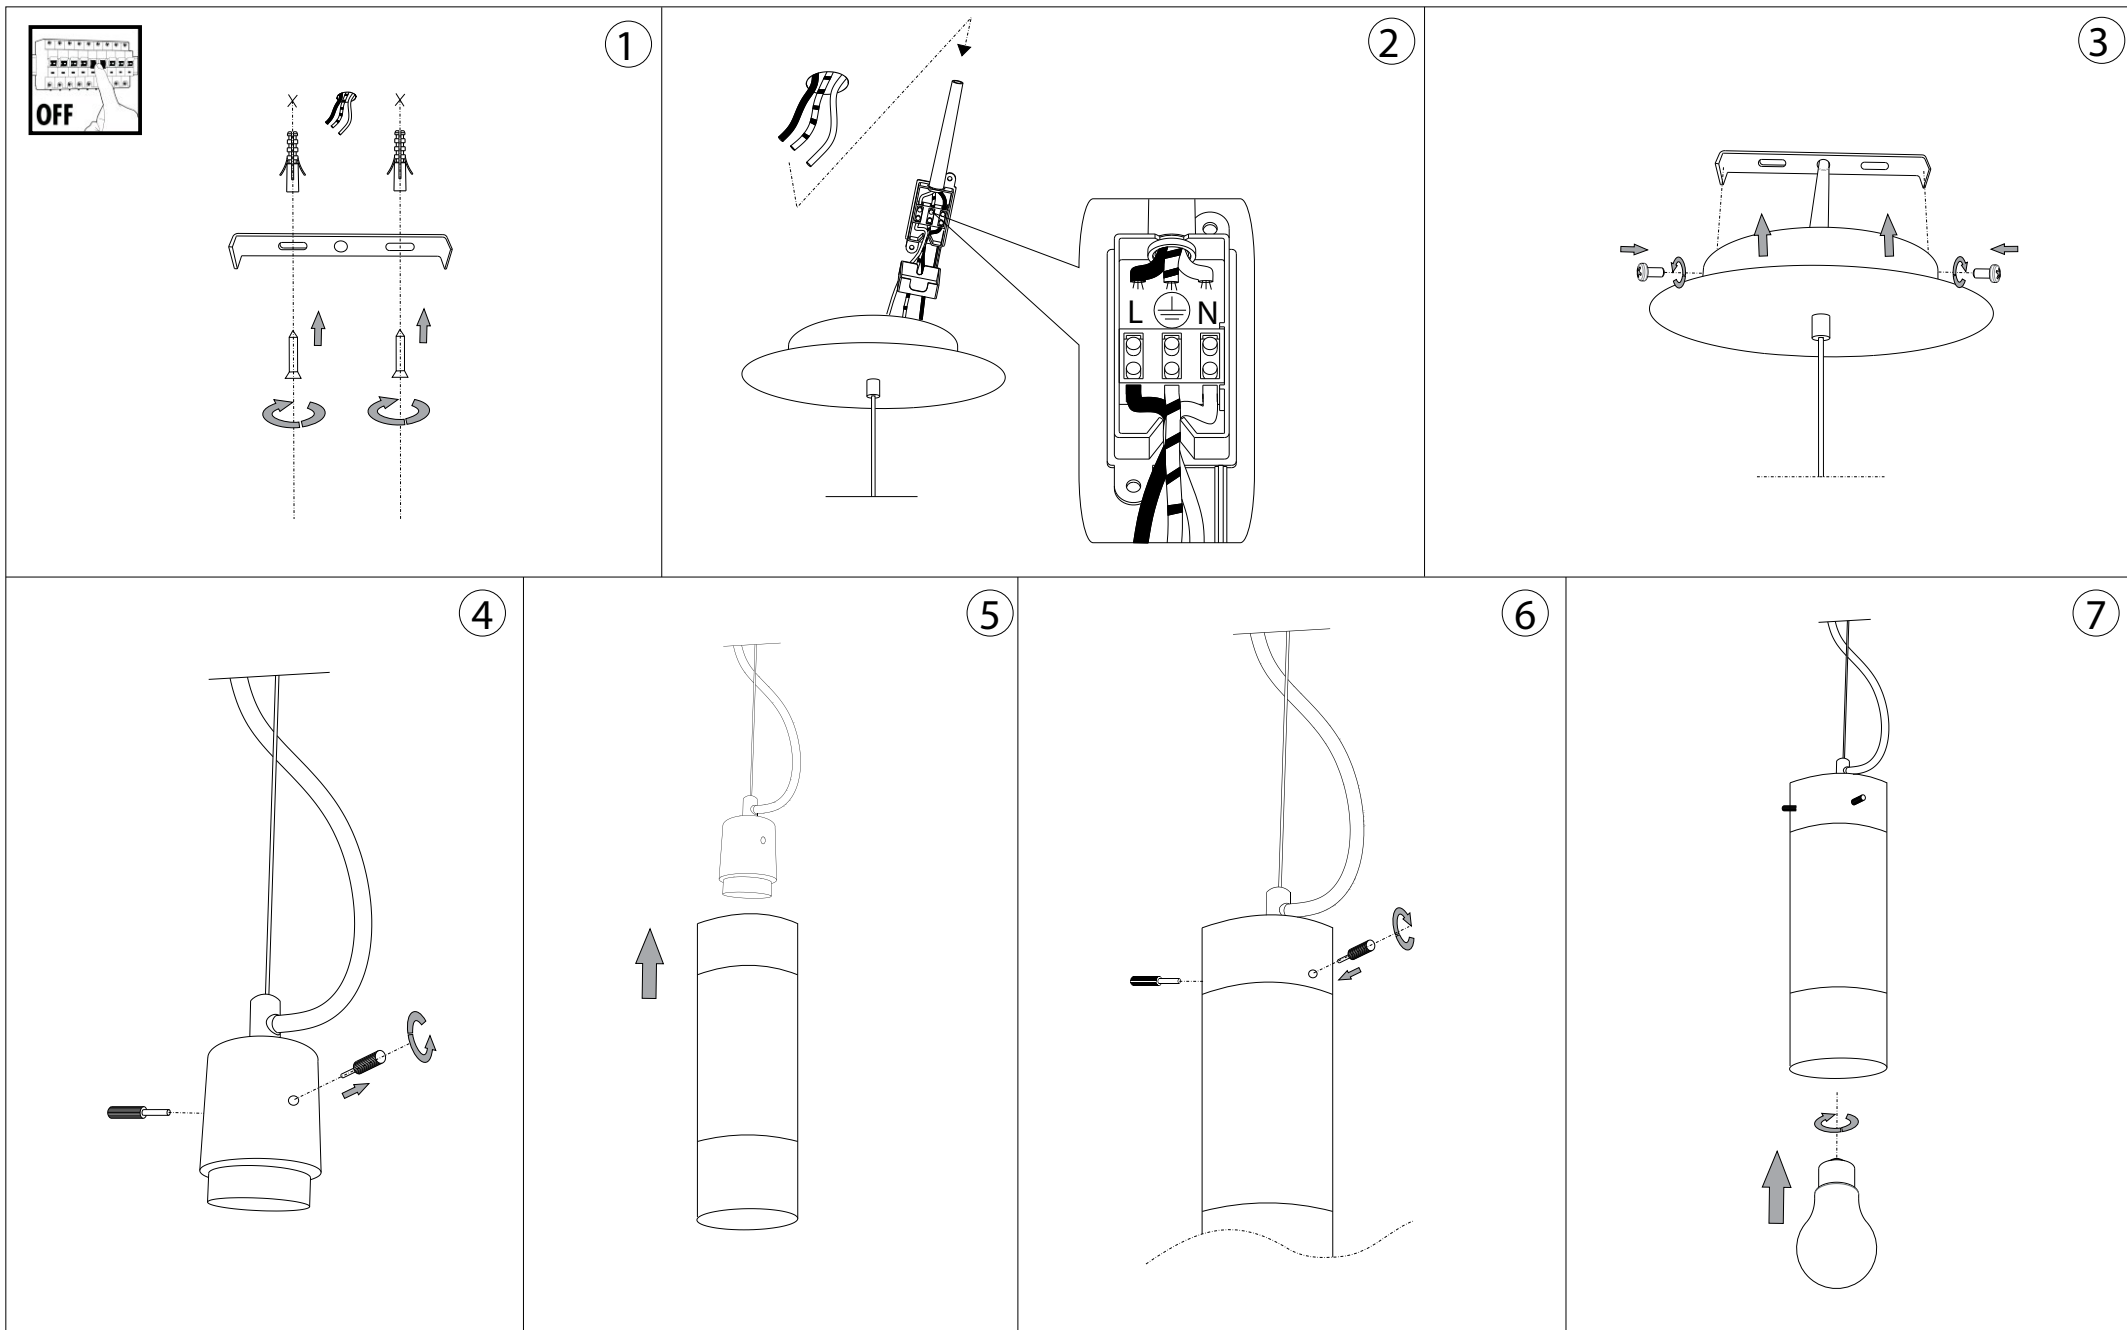

IDEAL LUX[®]

Flam SP1 Big

Lampada a sospensione
Suspension lamp
Suspension
Pendelleuchte
Lámpara colgante
Люстры и подвесы

max 1 x 60W E27 / 240V
- 8021696027364 CROMO

IDEAL LUX[®]

IDEAL LUX s.r.l.
Via Taglio Destro 32
30035 Mirano (VE) Italy
WWW.ideal-lux.com

IDEAL LUX Warehouse
Via delle Industrie, 8/D
30036 Santa Maria di Sala (Venezia)
8.00 - 12.00 / 13.30 - 17.00

ESEGUIRE LE OPERAZIONI DI MONTAGGIO, SEGUENDO L'ORDINE NUMERICO PROGRESSIVO.
FOLLOW THE ASSEMBLY INSTRUCTIONS BY READING THE NUMERICAL PROGRESSION