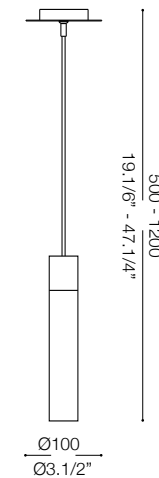

IDEAL LUX[®]

Flam SP1 Big

Lampada a sospensione
Suspension lamp
Suspension
Pendelleuchte
Lámpara colgante
Люстры и подвесы

max 1 x 60W E27 / 240V
- 8021696027364 CROMO

IDEAL LUX[®]

IDEAL LUX s.r.l.
Via Taglio Destro 32
30035 Mirano (VE) Italy
WWW.ideal-lux.com

IDEAL LUX Warehouse
Via delle Industrie, 8/D
30036 Santa Maria di Sala (Venezia)
8.00 - 12.00 / 13.30 - 17.00

ESEGUIRE LE OPERAZIONI DI MONTAGGIO, SEGUENDO L'ORDINE NUMERICO PROGRESSIVO.
FOLLOW THE ASSEMBLY INSTRUCTIONS BY READING THE NUMERICAL PROGRESSION