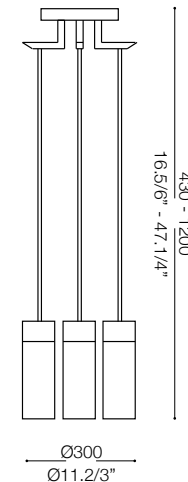

IDEAL LUX[®]

Flam SG3

Lampada a sospensione
Suspension lamp
Suspension
Pendelleuchte
Lámpara colgante
Люстры и подвесы

max 3 x 60W E27 / 240V
- 8021696027371 CROMO

IDEAL LUX[®]

IDEAL LUX s.r.l.
Via Taglio Destro 32
30035 Mirano (VE) Italy
WWW.ideal-lux.com

IDEAL LUX Warehouse
Via delle Industrie, 8/D
30036 Santa Maria di Sala (Venezia)
8.00 - 12.00 / 13.30 - 17.00

ESEGUIRE LE OPERAZIONI DI MONTAGGIO, SEGUENDO L'ORDINE NUMERICO PROGRESSIVO.
FOLLOW THE ASSEMBLY INSTRUCTIONS BY READING THE NUMERICAL PROGRESSION