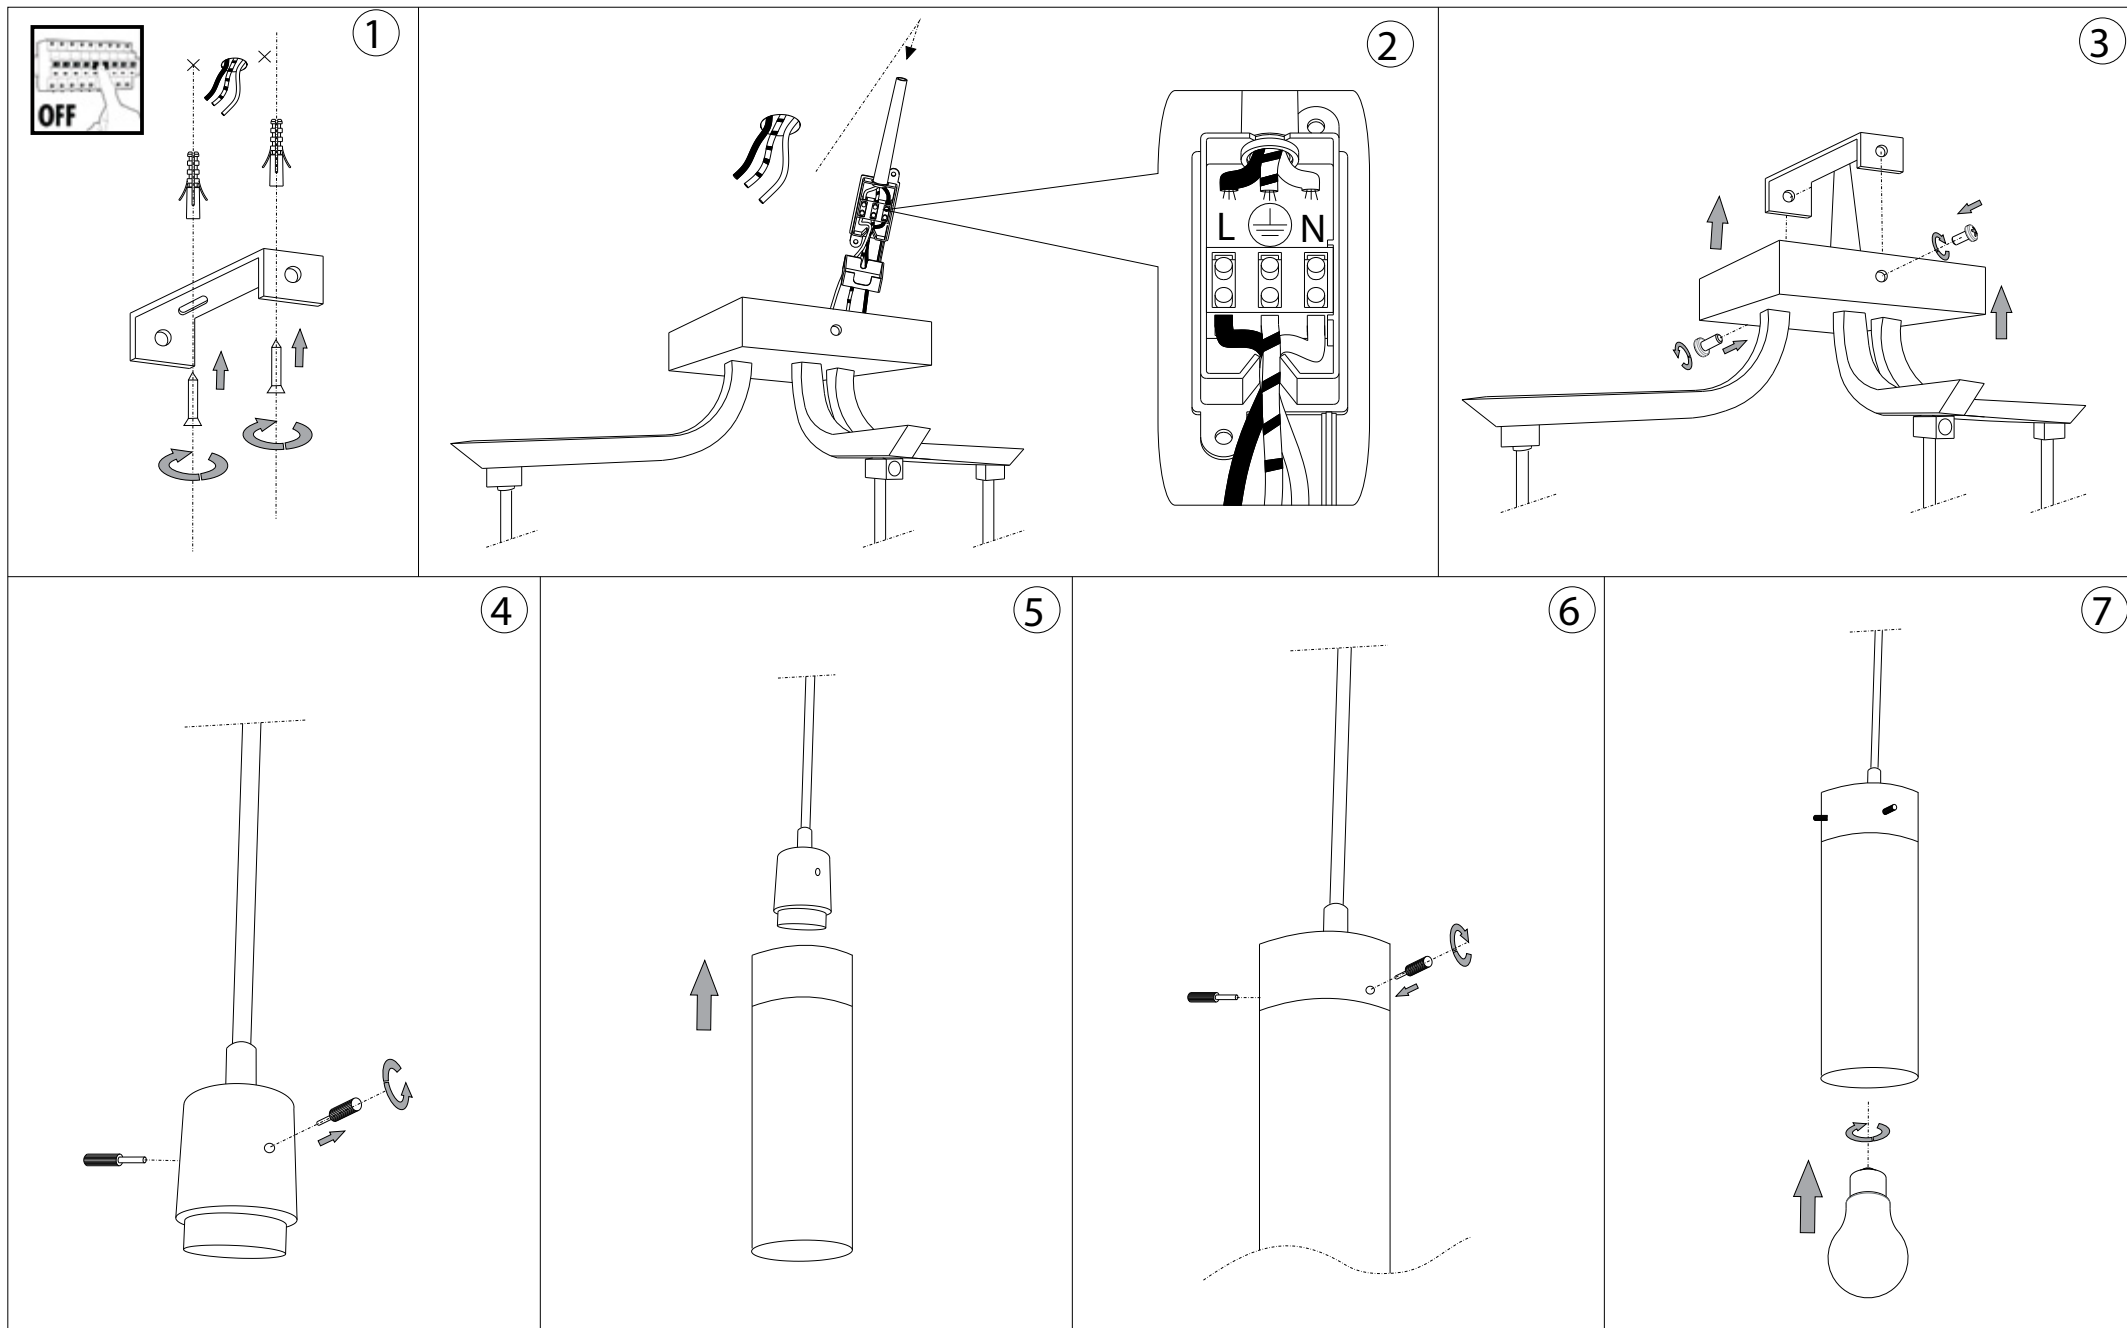

IDEAL LUX[®]

Flam SG3

Lampada a sospensione
Suspension lamp
Suspension
Pendelleuchte
Lámpara colgante
Люстры и подвесы

max 3 x 60W E27 / 240V
- 8021696027371 CROMO

IDEAL LUX[®]

IDEAL LUX s.r.l.
Via Taglio Destro 32
30035 Mirano (VE) Italy
WWW.ideal-lux.com

IDEAL LUX Warehouse
Via delle Industrie, 8/D
30036 Santa Maria di Sala (Venezia)
8.00 - 12.00 / 13.30 - 17.00

ESEGUIRE LE OPERAZIONI DI MONTAGGIO, SEGUENDO L'ORDINE NUMERICO PROGRESSIVO.
FOLLOW THE ASSEMBLY INSTRUCTIONS BY READING THE NUMERICAL PROGRESSION