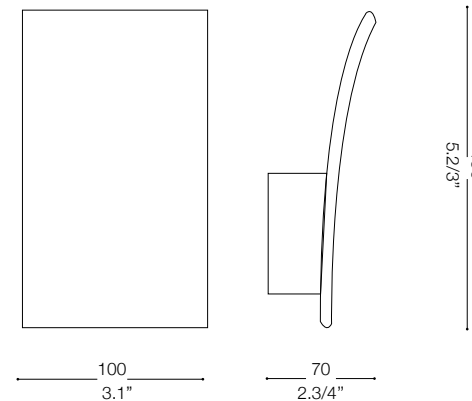

IDEAL LUX®

Fix AP1 Small

Lampada da parete
Wall lamp
Applique
Wandleuchte
Lámpara de pared
Настенные светильники

LED

max 1 x 5W LED / 240V
- 8021696117867 BIANCO
- 8021696123066 CROMO

IDEAL LUX®

IDEAL LUX s.r.l.
Via Taglio Destro 32
30035 Mirano (VE) Italy
WWW.ideal-lux.com

IDEAL LUX Warehouse
Via delle Industrie, 8/D
30036 Santa Maria di Sala (Venezia)
8.00 - 12.00 / 13.30 - 17.00

ESEGUIRE LE OPERAZIONI DI MONTAGGIO, SEGUENDO L'ORDINE NUMERICO PROGRESSIVO.
FOLLOW THE ASSEMBLY INSTRUCTIONS BY READING THE NUMERICAL PROGRESSION