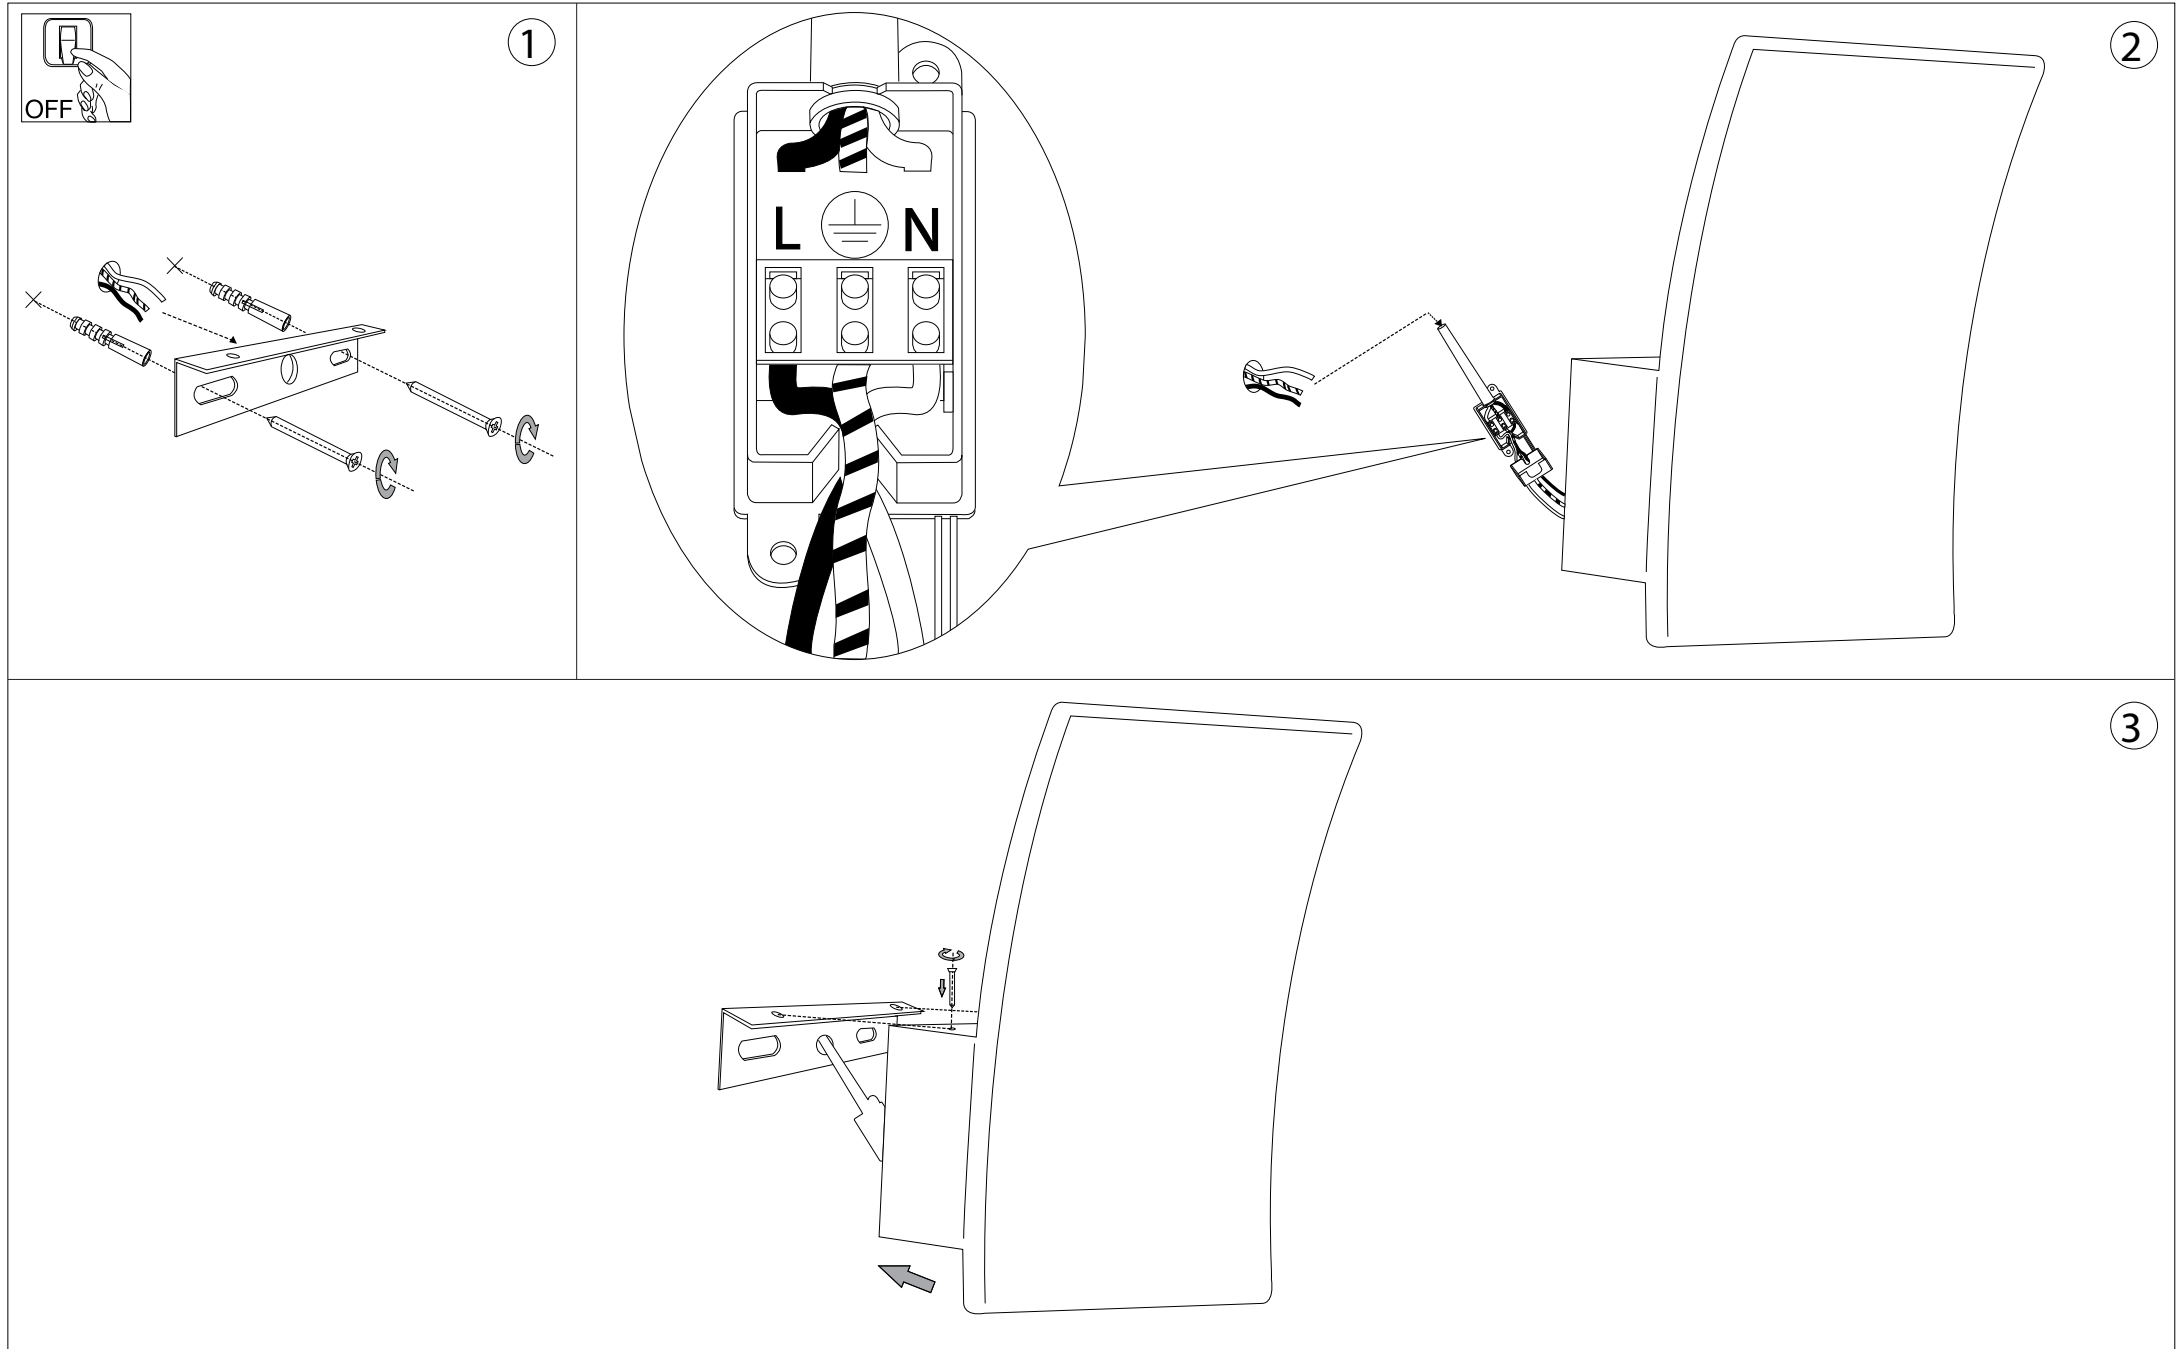

ESEGUIRE LE OPERAZIONI DI MONTAGGIO, SEGUENDO L'ORDINE NUMERICO PROGRESSIVO.
FOLLOW THE ASSEMBLY INSTRUCTIONS BY READING THE NUMERICAL PROGRESSION

L'installazione di questo apparecchio deve essere effettuata da personale qualificato
The lighting fitting should be installed by a qualified electrician

La sicurezza di questo apparecchio è garantita solo con l'uso appropriato di queste istruzioni pertanto è necessario conservarle.
The safety and reliability are guaranteed only when installation instructions are properly followed. Please retain this instruction sheet for future reference.