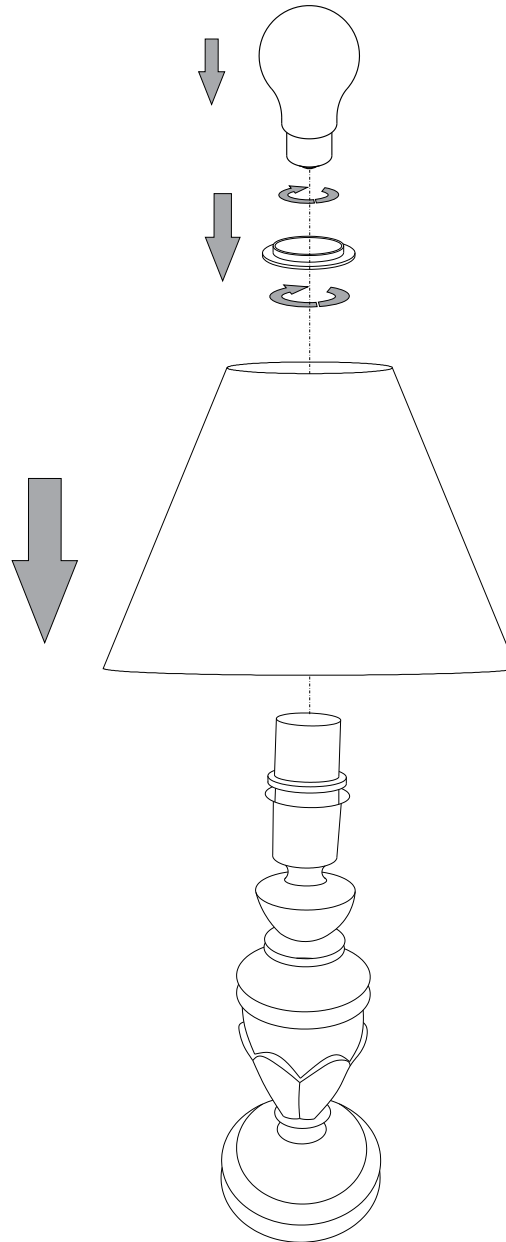

ESEGUIRE LE OPERAZIONI DI MONTAGGIO, SEGUENDO L'ORDINE NUMERICO PROGRESSIVO.
FOLLOW THE ASSEMBLY INSTRUCTIONS BY READING THE NUMERICAL PROGRESSION

1

2

3

La sicurezza di questo apparecchio è garantita solo con l'uso appropriato di queste istruzioni pertanto è necessario conservarle.
The safety and reliability are guaranteed only when installation instructions are properly followed. Please retain this instruction sheet for future reference.