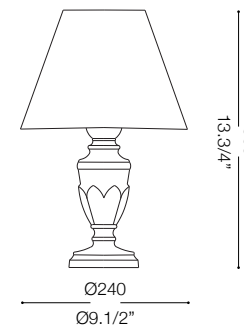

## Firenze TL1 Small

Lampada da tavolo  
Table lamp  
Lampe de table  
Tischlampe  
Lámpara de sobremesa  
Настольные лампы

max 1 x 40W E14 / 240V  
- 8021696012889 BIANCO ANTICO