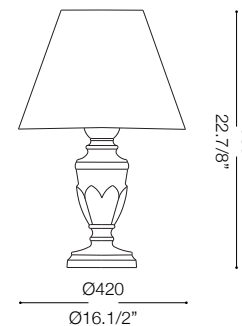

IDEAL LUX®

Firenze TL1 Big

Lampada da tavolo
Table lamp
Lampe de table
Tischlampe
Lámpara de sobremesa
Настольные лампы

max 1 x 60W E27 / 240V
- 8021696012896 BIANCO ANTICO

IDEAL LUX®

IDEAL LUX s.r.l.
Via Taglio Destro 32
30035 Mirano (VE) Italy
WWW.ideal-lux.com