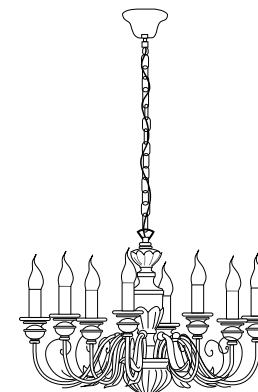

IDEAL LUX[®]

Firenze SP8

Lampada a sospensione
 Suspension lamp
 Suspension
 Pendelleuchte
 Lámpara colgante
 Люстры и подвесы

max 8 x 40W E14 / 240 V
 - 8021696012872 BIANCO ANTICO

450 - 1050
 17.3/4" - 41.3/8"

Ø640
 Ø25.1/4"

IDEAL LUX[®]

IDEAL LUX s.r.l.
 Via Taglio Destro 32
 30035 Mirano (VE) Italy
 WWW.ideal-lux.com

IDEAL LUX Warehouse
 Via delle Industrie, 8/D
 30036 Santa Maria di Sala (Venezia)
 8.00 - 12.00 / 13.30 - 17.00