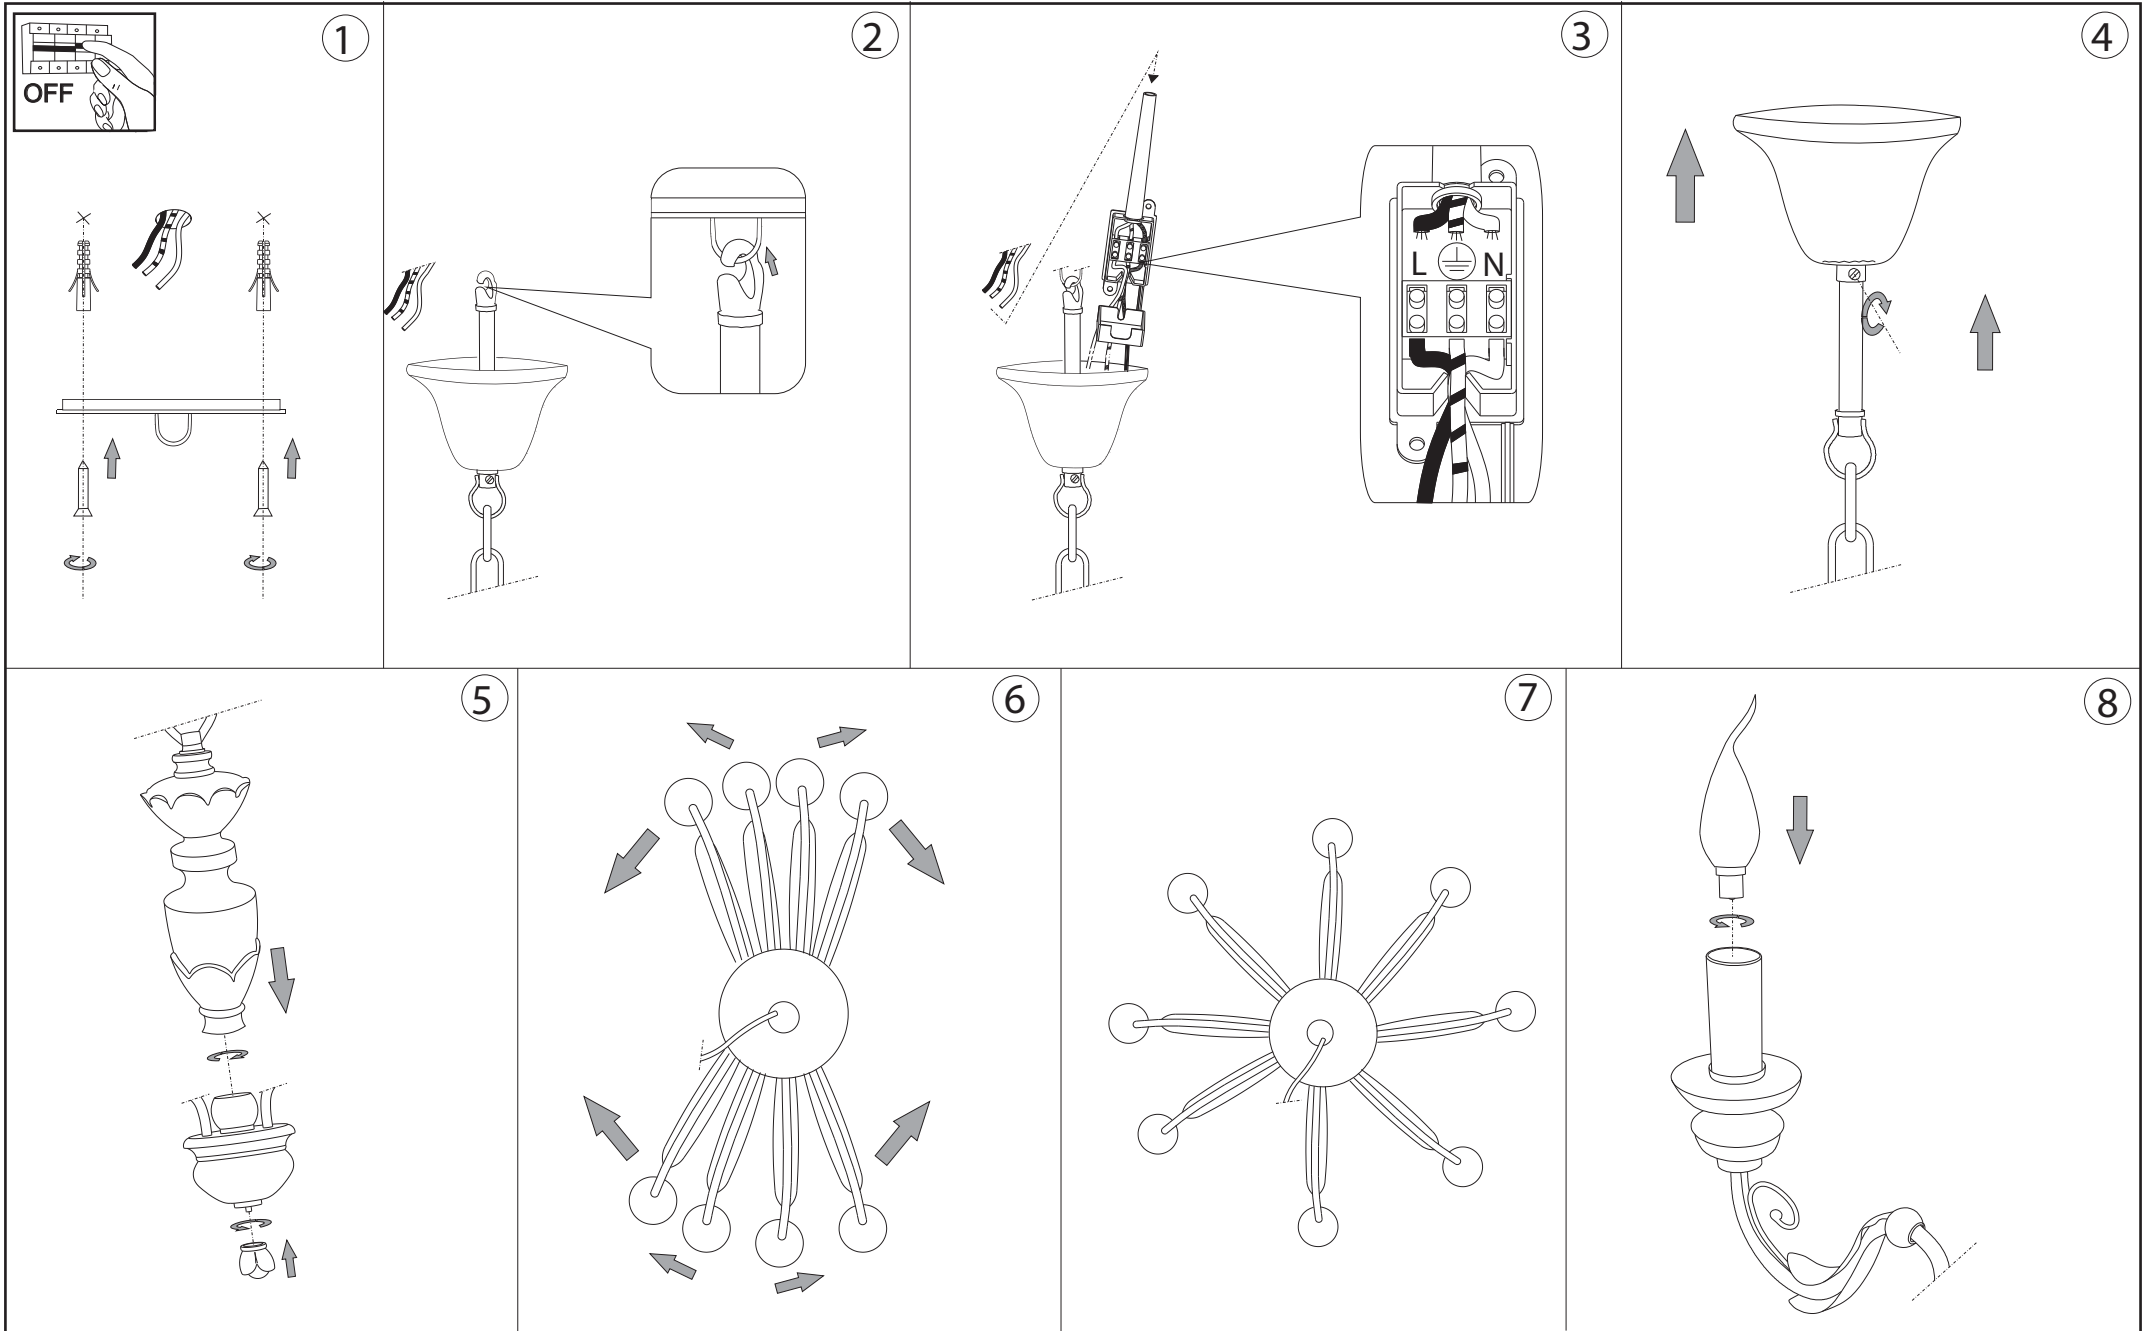

Ø640
 Ø25.1/4"

IDEAL LUX[®]

IDEAL LUX s.r.l.
 Via Taglio Destro 32
 30035 Mirano (VE) Italy
 WWW.ideal-lux.com

IDEAL LUX Warehouse
 Via delle Industrie, 8/D
 30036 Santa Maria di Sala (Venezia)
 8.00 - 12.00 / 13.30 - 17.00

ESEGUIRE LE OPERAZIONI DI MONTAGGIO, SEGUENDO L'ORDINE NUMERICO PROGRESSIVO.
FOLLOW THE ASSEMBLY INSTRUCTIONS BY READING THE NUMERICAL PROGRESSION

La sicurezza di questo apparecchio è garantita solo con l'uso appropriato di queste istruzioni pertanto è necessario conservarle.
The safety and reliability are guaranteed only when installation instructions are properly followed. Please retain this instruction sheet for future reference.