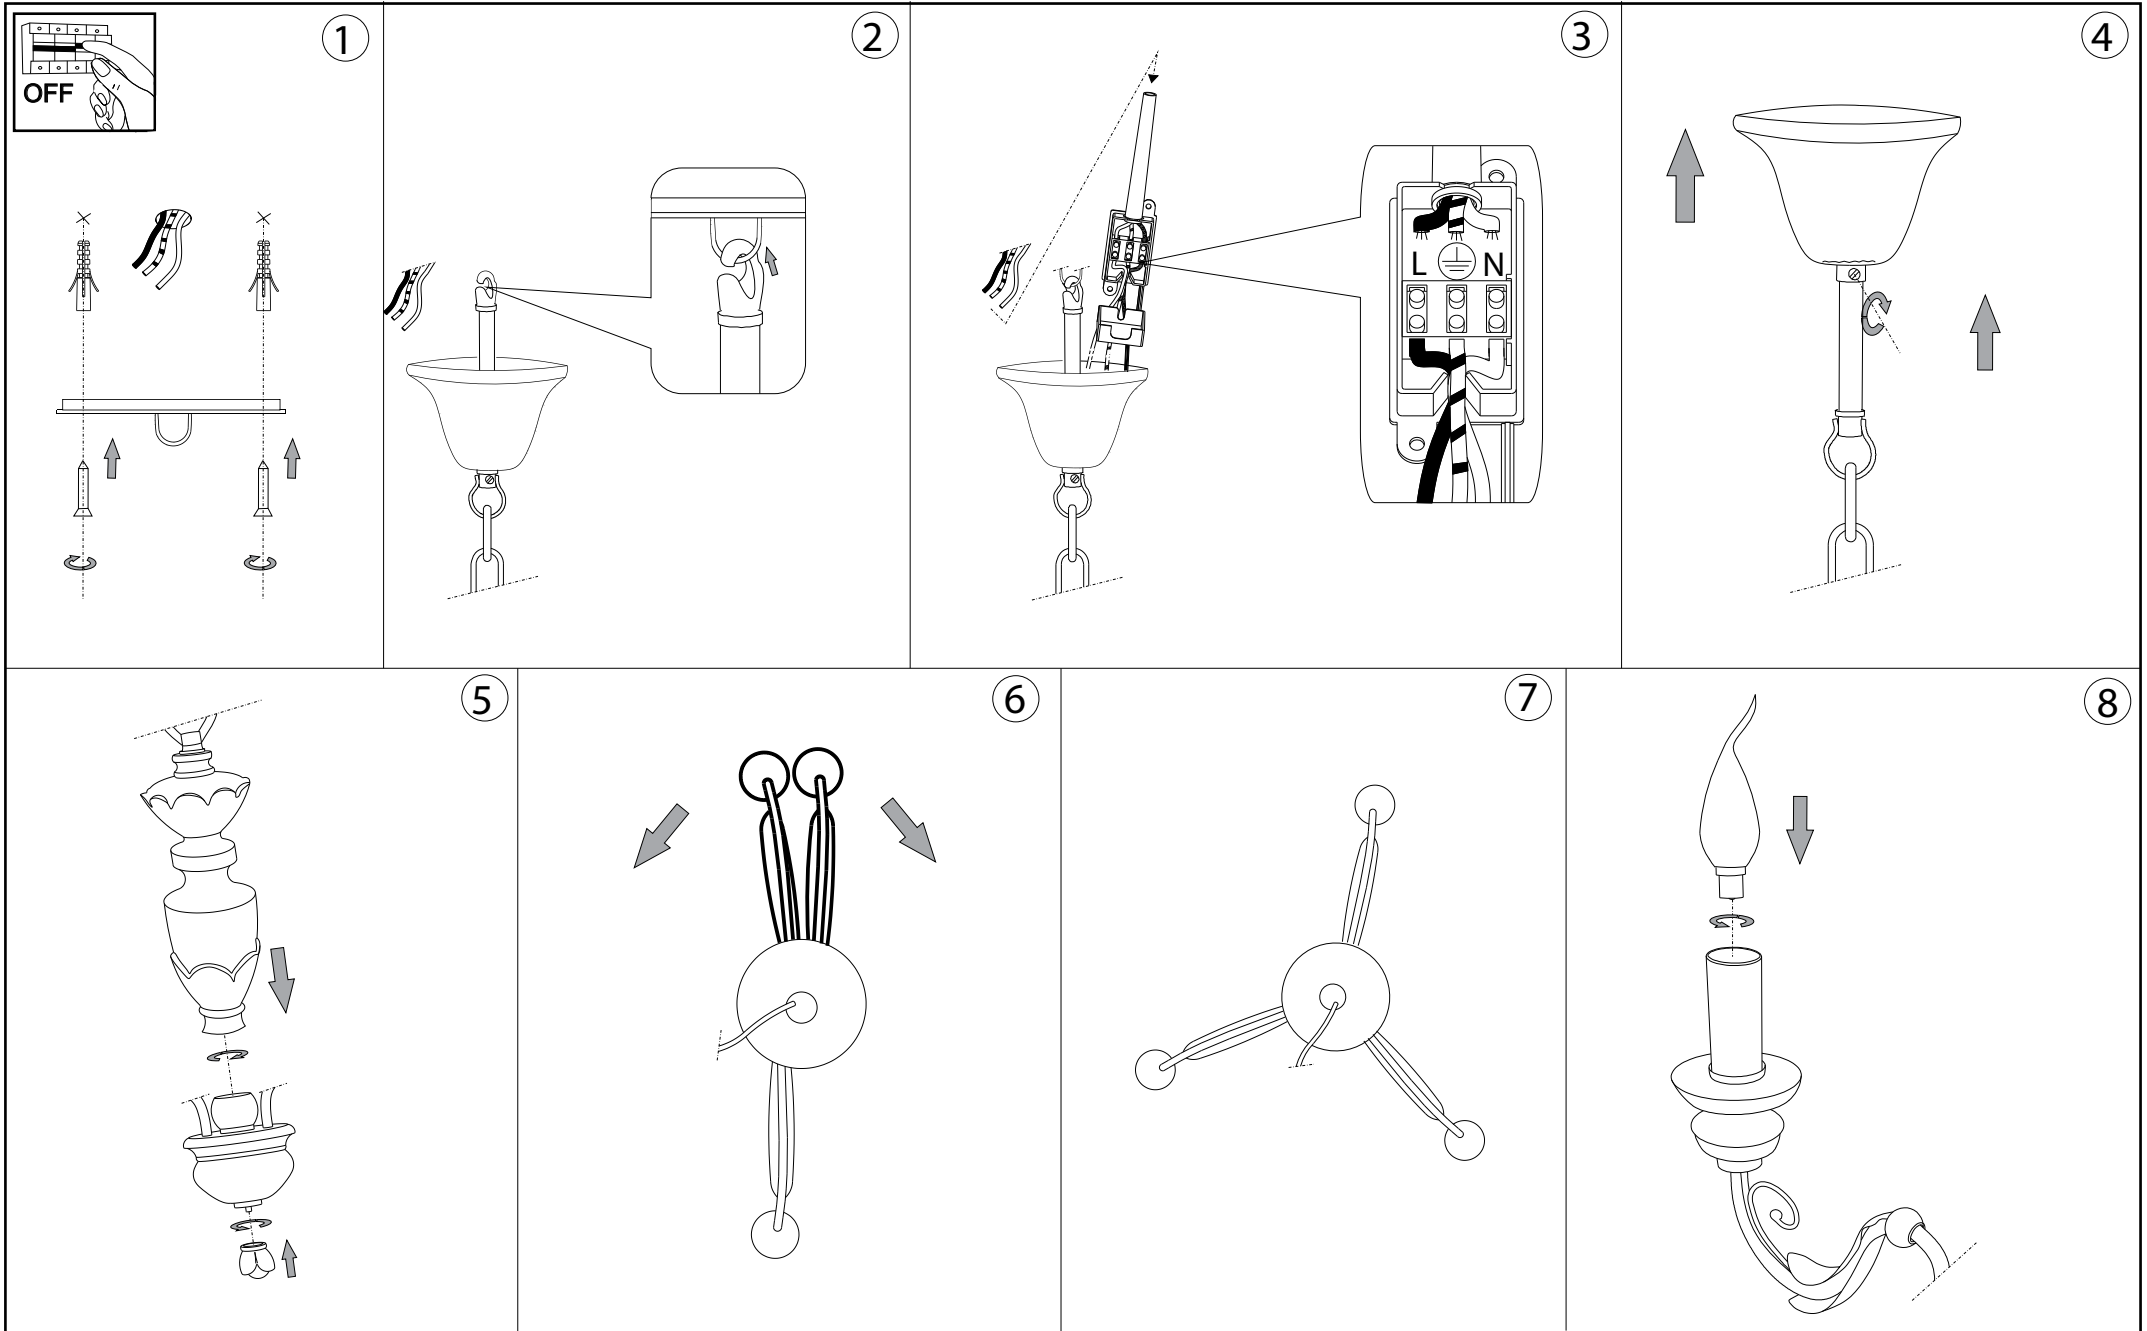

450 - 1050

IDEAL LUX[®]

IDEAL LUX s.r.l.
Via Taglio Destro 32
30035 Mirano (VE) Italy
WWW.ideal-lux.com

IDEAL LUX Warehouse
Via delle Industrie, 8/D
30036 Santa Maria di Sala (Venezia)
8.00 - 12.00 / 13.30 - 17.00

ESEGUIRE LE OPERAZIONI DI MONTAGGIO, SEGUENDO L'ORDINE NUMERICO PROGRESSIVO.
FOLLOW THE ASSEMBLY INSTRUCTIONS BY READING THE NUMERICAL PROGRESSION

La sicurezza di questo apparecchio è garantita solo con l'uso appropriato di queste istruzioni pertanto è necessario conservarle.
The safety and reliability are guaranteed only when installation instructions are properly followed. Please retain this instruction sheet for future reference.