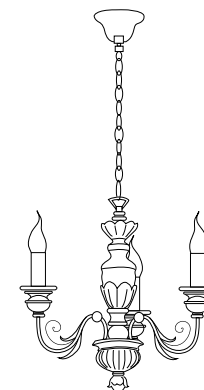

IDEAL LUX[®]

Firenze SP3

Lampada a sospensione
Suspension lamp
Suspension
Pendelleuchte
Lámpara colgante
Люстры и подвесы

max 3 x 40W E14 / 240 V
- 8021696012858 BIANCO ANTICO

Ø480
Ø18.7/8"

17.3/4" - 41.3/8"