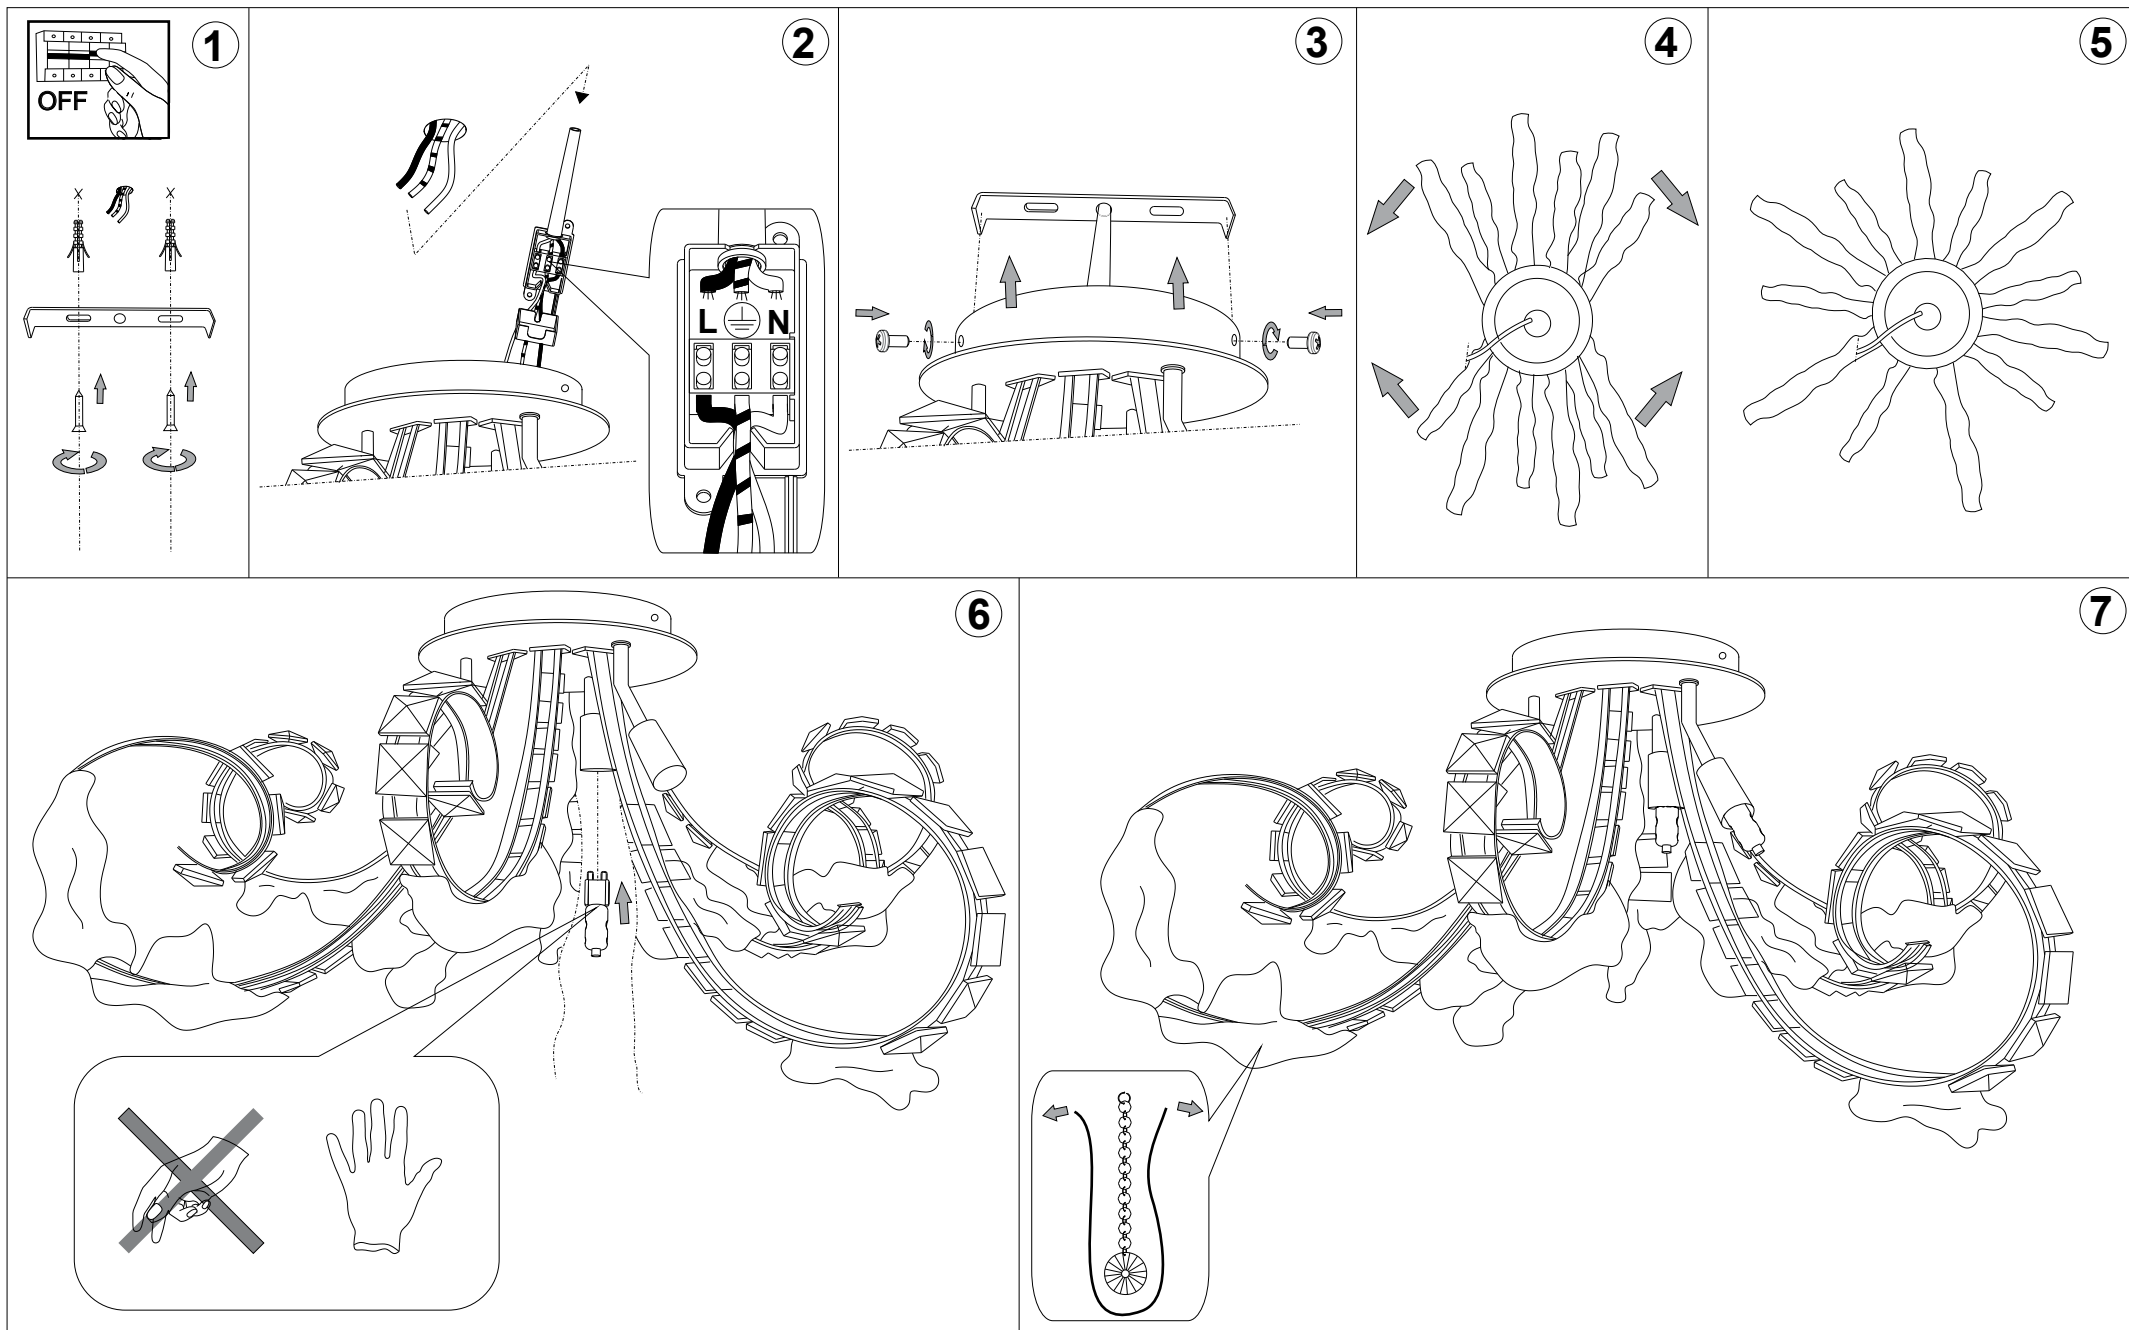

ESEGUIRE LE OPERAZIONI DI MONTAGGIO, SEGUENDO L'ORDINE NUMERICO PROGRESSIVO.
FOLLOW THE ASSEMBLY INSTRUCTIONS BY READING THE NUMERICAL PROGRESSION

La sicurezza di questo apparecchio è garantita solo con l'uso appropriato di queste istruzioni pertanto è necessario conservarle.
The safety and reliability are guaranteed only when installation instructions are properly followed. Please retain this instruction sheet for future reference.