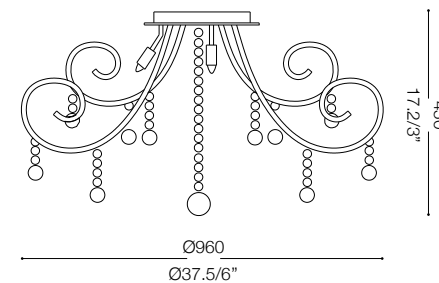

## Fiore PL10

Lampada da soffitto  
Ceiling lamp  
Plafonnier  
Deckenleuchte  
Lámpara de techo  
Потолочные светильники

max 10 x 40W G9 / 240V  
- 8021696089454 CROMO

# IDEAL LUX<sup>®</sup>

IDEAL LUX s.r.l.  
Via Taglio Destro 32  
30035 Mirano (VE) Italy  
WWW.ideal-lux.com

IDEAL LUX Warehouse  
Via delle Industrie, 8/D  
30036 Santa Maria di Sala (Venezia)  
8.00 - 12.00 / 13.30 - 17.00