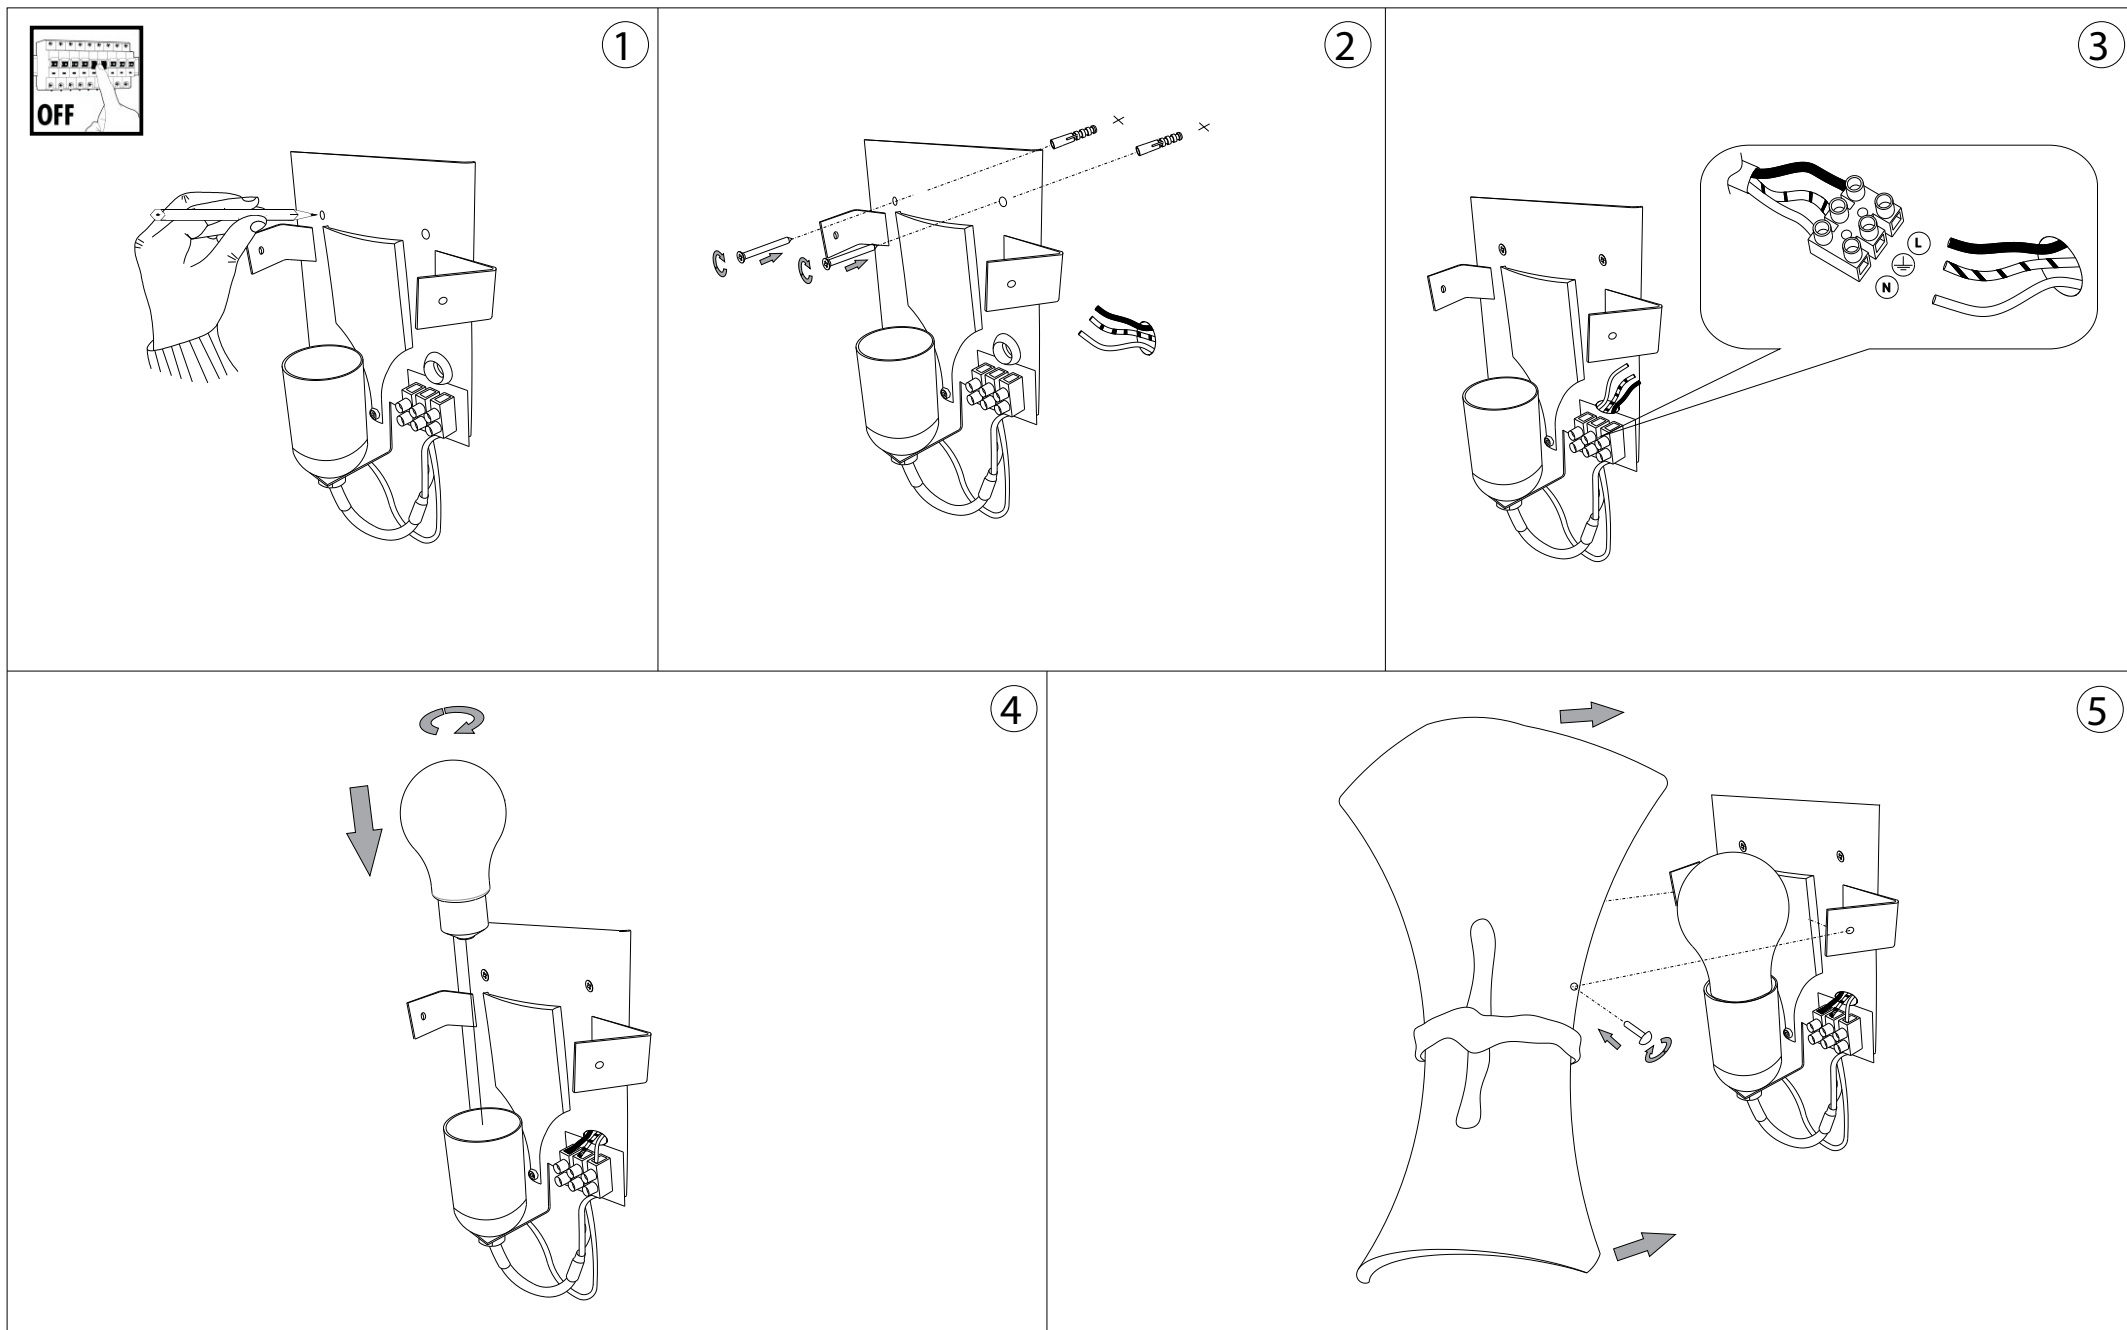

IDEAL LUX®

Fiocco AP1 Big

Lampada da parete
Wall lamp
Applique
Wandleuchte
Lámpara de pared
Настенные светильники

max 1 x 60W E27 / 240V
- 8021696014630 AMBRA

IDEAL LUX®

IDEAL LUX s.r.l.
Via Taglio Destro 32
30035 Mirano (VE) Italy
WWW.ideal-lux.com

IDEAL LUX Warehouse
Via delle Industrie, 8/D
30036 Santa Maria di Sala (Venezia)
8.00 - 12.00 / 13.30 - 17.00

ESEGUIRE LE OPERAZIONI DI MONTAGGIO, SEGUENDO L'ORDINE NUMERICO PROGRESSIVO.
FOLLOW THE ASSEMBLY INSTRUCTIONS BY READING THE NUMERICAL PROGRESSION