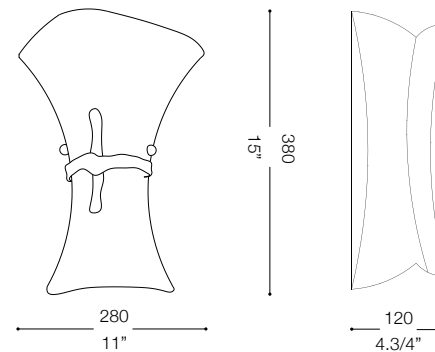

IDEAL LUX®

Fiocco AP1 Big

Lampada da parete
Wall lamp
Applique
Wandleuchte
Lámpara de pared
Настенные светильники

max 1 x 60W E27 / 240V
- 8021696014630 AMBRA

IDEAL LUX®

IDEAL LUX s.r.l.
Via Taglio Destro 32
30035 Mirano (VE) Italy
WWW.ideal-lux.com

IDEAL LUX Warehouse
Via delle Industrie, 8/D
30036 Santa Maria di Sala (Venezia)
8.00 - 12.00 / 13.30 - 17.00

ESEGUIRE LE OPERAZIONI DI MONTAGGIO, SEGUENDO L'ORDINE NUMERICO PROGRESSIVO.
FOLLOW THE ASSEMBLY INSTRUCTIONS BY READING THE NUMERICAL PROGRESSION