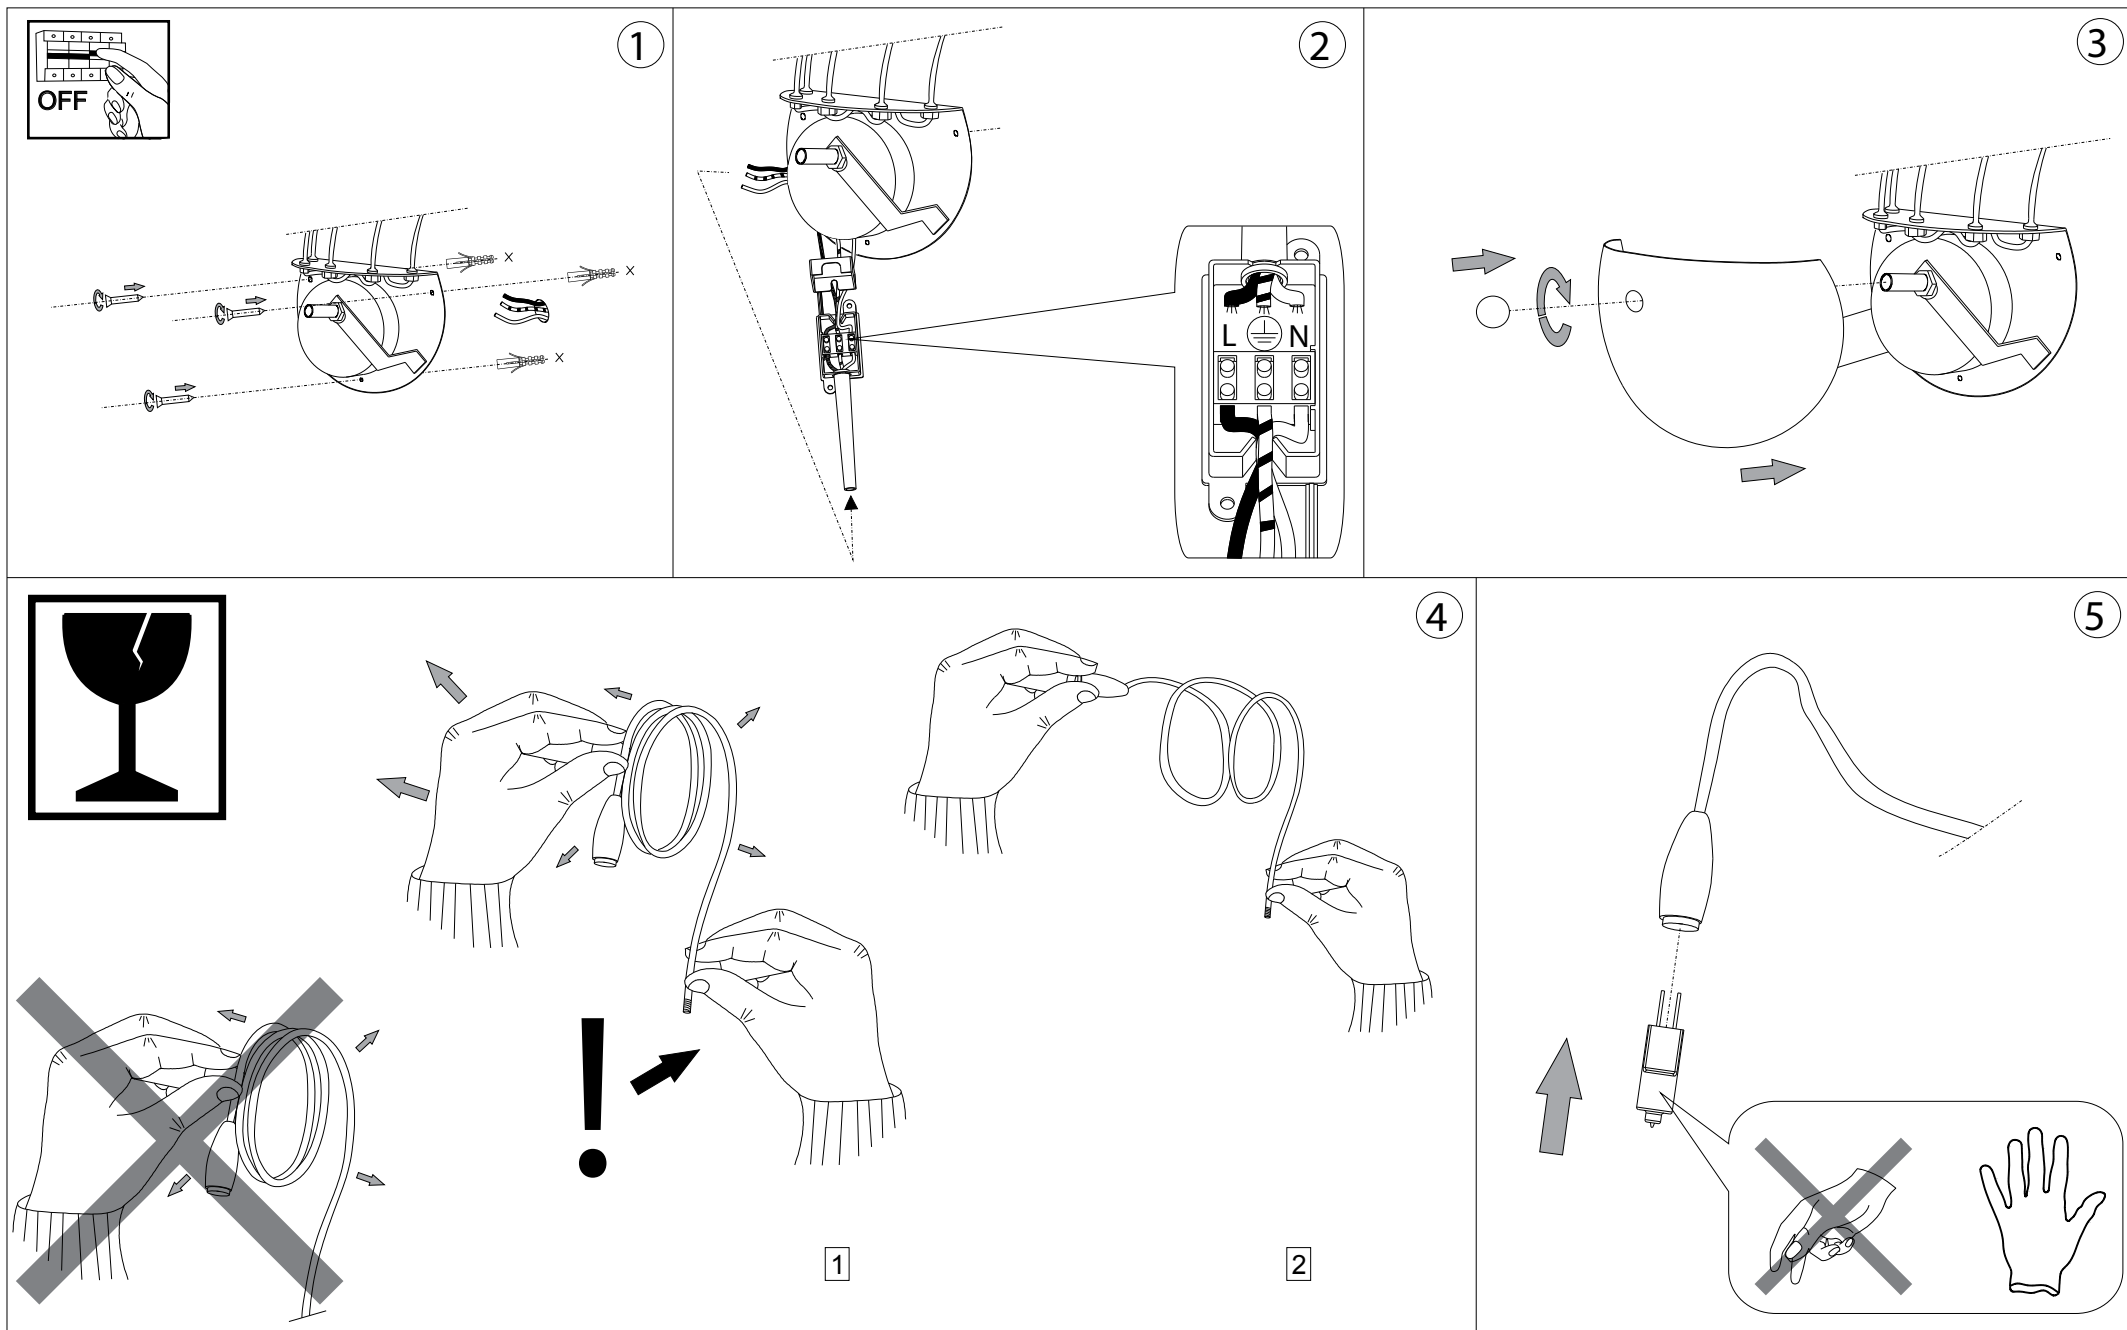

IDEAL LUX®

Faville AP5

Lampada da parete
Wall lamp
Applique
Wandleuchte
Lámpara de pared
Настенные светильники

max 5 x 10W G4 / 240V
- 8021696000015 CROMO

480
18.7/8"

310
12.1/4"

IDEAL LUX®

IDEAL LUX s.r.l.
Via Taglio Destro 32
30035 Mirano (VE) Italy
WWW.ideal-lux.com

IDEAL LUX Warehouse
Via delle Industrie, 8/D
30036 Santa Maria di Sala (Venezia)
8.00 - 12.00 / 13.30 - 17.00

ESEGUIRE LE OPERAZIONI DI MONTAGGIO, SEGUENDO L'ORDINE NUMERICO PROGRESSIVO.
FOLLOW THE ASSEMBLY INSTRUCTIONS BY READING THE NUMERICAL PROGRESSION