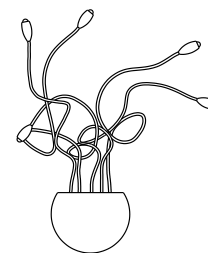

IDEAL LUX®

Faville AP5

Lampada da parete
Wall lamp
Applique
Wandleuchte
Lámpara de pared
Настенные светильники

max 5 x 10W G4 / 240V
- 8021696000015 CROMO

480
18.7/8"

310
12.1/4"

IDEAL LUX®

IDEAL LUX s.r.l.
Via Taglio Destro 32
30035 Mirano (VE) Italy
WWW.ideal-lux.com

IDEAL LUX Warehouse
Via delle Industrie, 8/D
30036 Santa Maria di Sala (Venezia)
8.00 - 12.00 / 13.30 - 17.00

ESEGUIRE LE OPERAZIONI DI MONTAGGIO, SEGUENDO L'ORDINE NUMERICO PROGRESSIVO.
FOLLOW THE ASSEMBLY INSTRUCTIONS BY READING THE NUMERICAL PROGRESSION