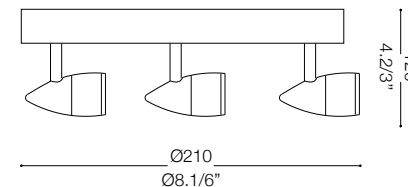

Faro PL3

Lampada da parete e soffitto
 Wall and ceiling lamp
 Applique et plafonnier
 Wandleuchte und deckenleuchte
 Lámpara de pared y de techo
 Настенные и потолочные
 светильники

max 1 x 28W GU10 / 240V
 - 8021696094083 CROMO