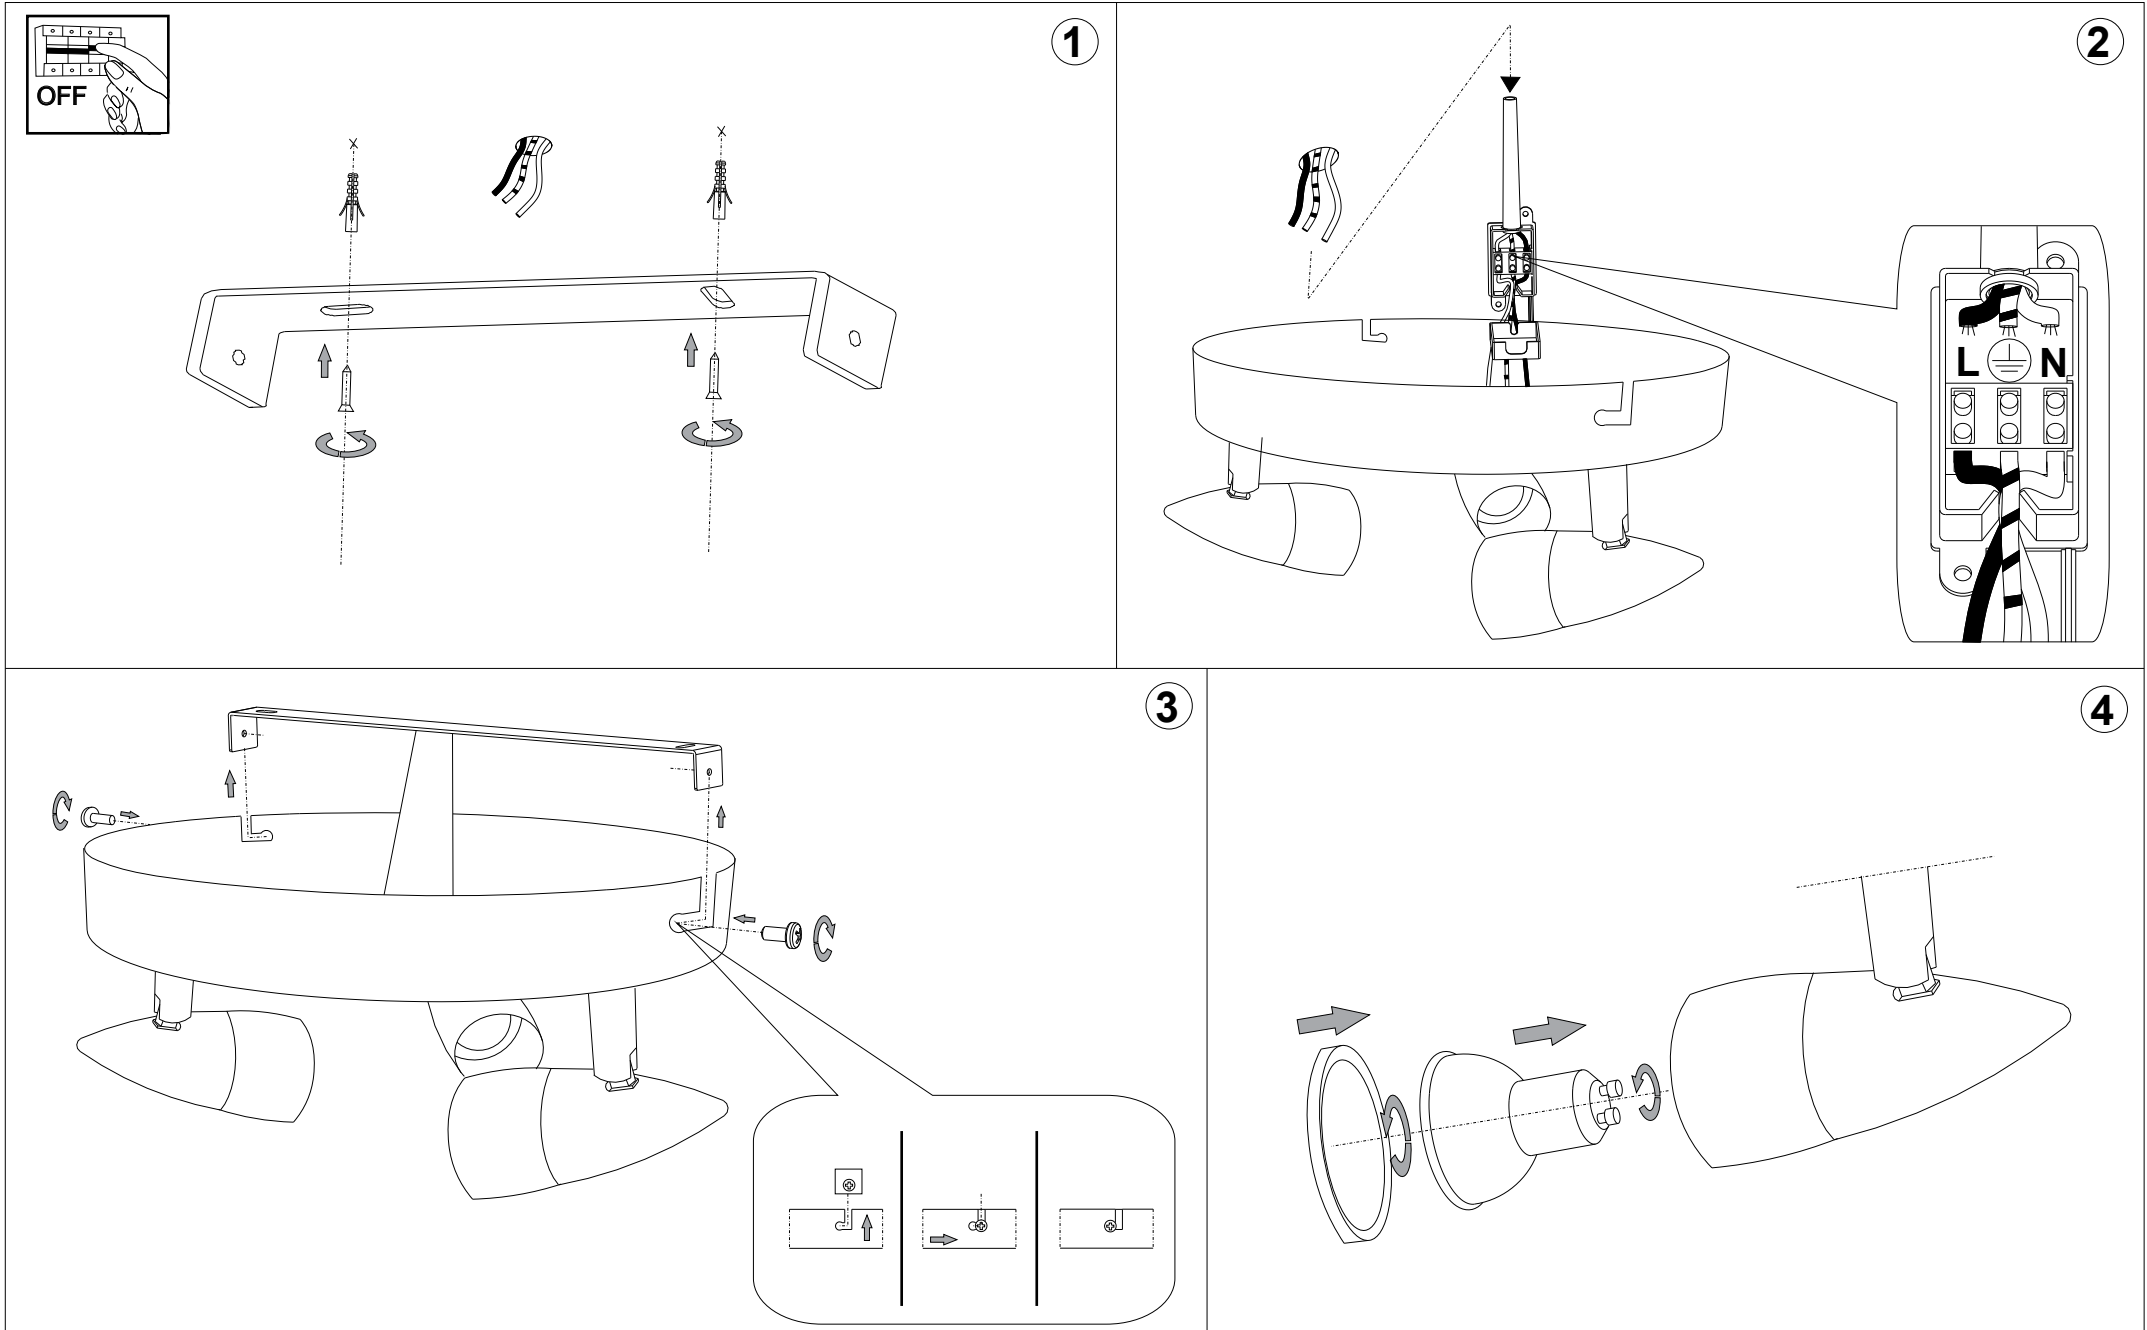

Faro PL3

Lampada da parete e soffitto
 Wall and ceiling lamp
 Applique et plafonnier
 Wandleuchte und deckenleuchte
 Lámpara de pared y de techo
 Настенные и потолочные
 светильники

max 1 x 28W GU10 / 240V
 - 8021696094083 CROMO

ESEGUIRE LE OPERAZIONI DI MONTAGGIO, SEGUENDO L'ORDINE NUMERICO PROGRESSIVO.
FOLLOW THE ASSEMBLY INSTRUCTIONS BY READING THE NUMERICAL PROGRESSION

La sicurezza di questo apparecchio è garantita solo con l'uso appropriato di queste istruzioni pertanto è necessario conservarle.
The safety and reliability are guaranteed only when installation instructions are properly followed. Please retain this instruction sheet for future reference.