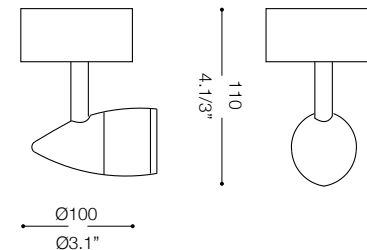

## Faro AP1

Lampada da parete e soffitto  
 Wall and ceiling lamp  
 Applique et plafonnier  
 Wandleuchte und deckenleuchte  
 Lámpara de pared y de techo  
 Настенные и потолочные  
 светильники

max 1 x 28W GU10 / 240V  
 - 8021696094069 CROMO