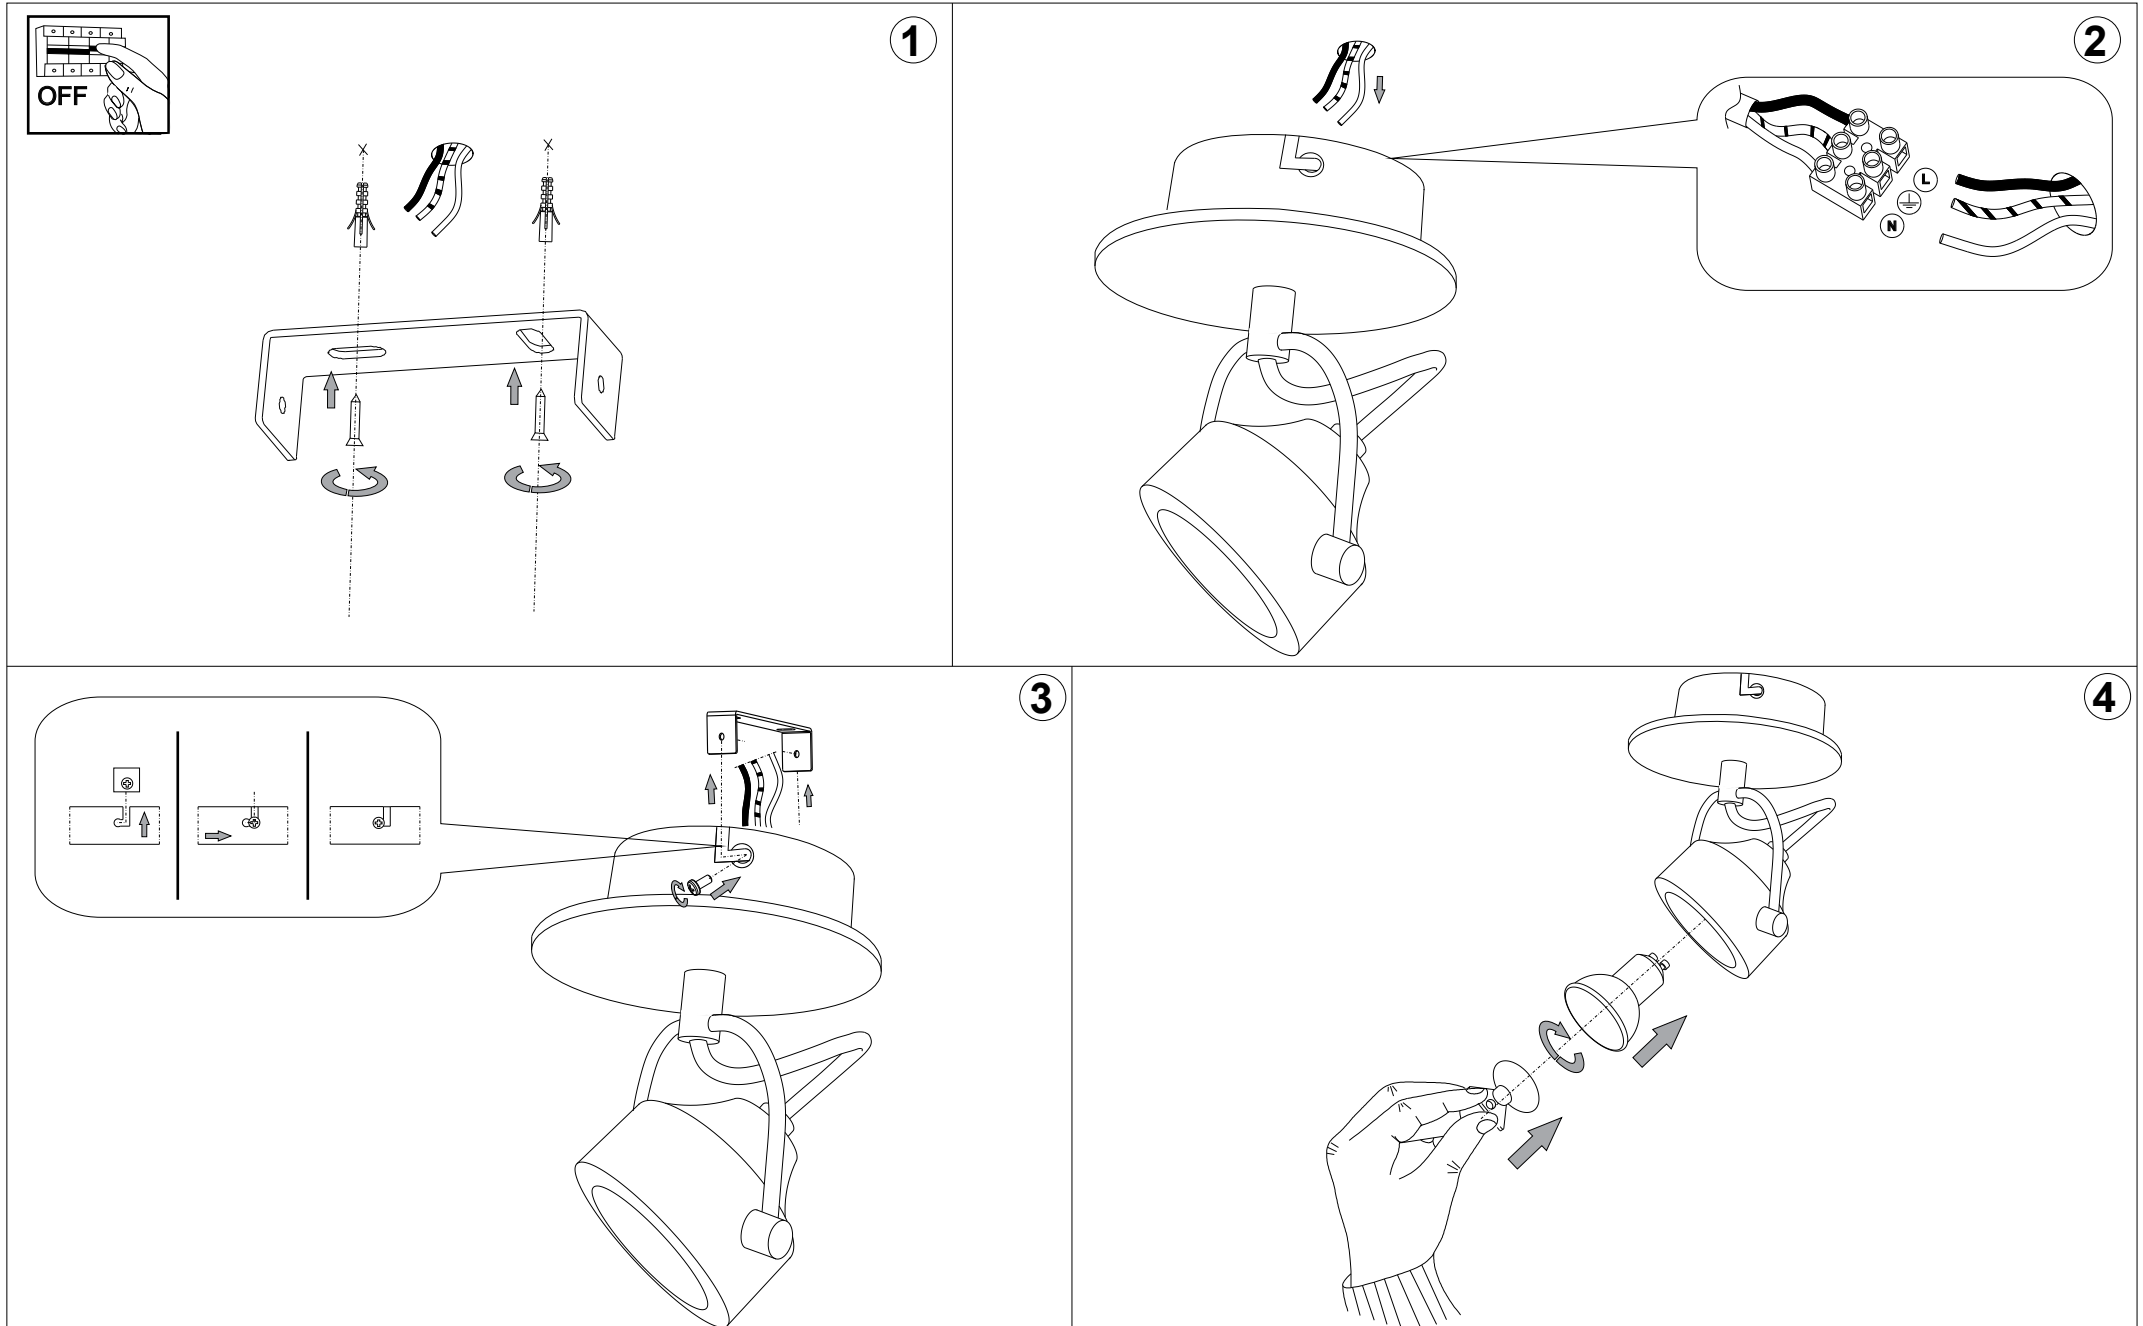

ESEGUIRE LE OPERAZIONI DI MONTAGGIO, SEGUENDO L'ORDINE NUMERICO PROGRESSIVO.
FOLLOW THE ASSEMBLY INSTRUCTIONS BY READING THE NUMERICAL PROGRESSION

La sicurezza di questo apparecchio è garantita solo con l'uso appropriato di queste istruzioni pertanto è necessario conservarle.
The safety and reliability are guaranteed only when installation instructions are properly followed. Please retain this instruction sheet for future reference.