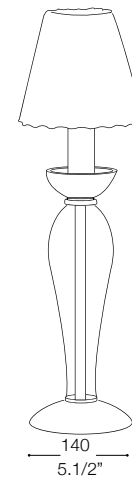

## Event TL1

Lampada da tavolo  
Table lamp  
Lampe de table  
Tischlampe  
Lámpara de sobremesa  
Настольные лампы

max 1 x 40W E14 / 240V  
- 8021696115870 CROMO