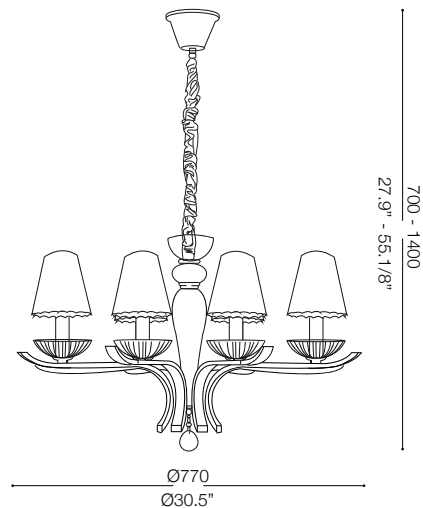

IDEAL LUX[®]

Event SP8

Lampada a sospensione
Suspension lamp
Suspension
Pendelleuchte
Lámpara colgante
Люстры и подвесы

max 8 x 40W E14 / 240V
- 8021696115849 CROMO

IDEAL LUX[®]

IDEAL LUX s.r.l.
Via Taglio Destro 32
30035 Mirano (VE) Italy
WWW.ideal-lux.com

IDEAL LUX Warehouse
Via delle Industrie, 8/D
30036 Santa Maria di Sala (Venezia)
8.00 - 12.00 / 13.30 - 17.00

ESEGUIRE LE OPERAZIONI DI MONTAGGIO, SEGUENDO L'ORDINE NUMERICO PROGRESSIVO.
FOLLOW THE ASSEMBLY INSTRUCTIONS BY READING THE NUMERICAL PROGRESSION