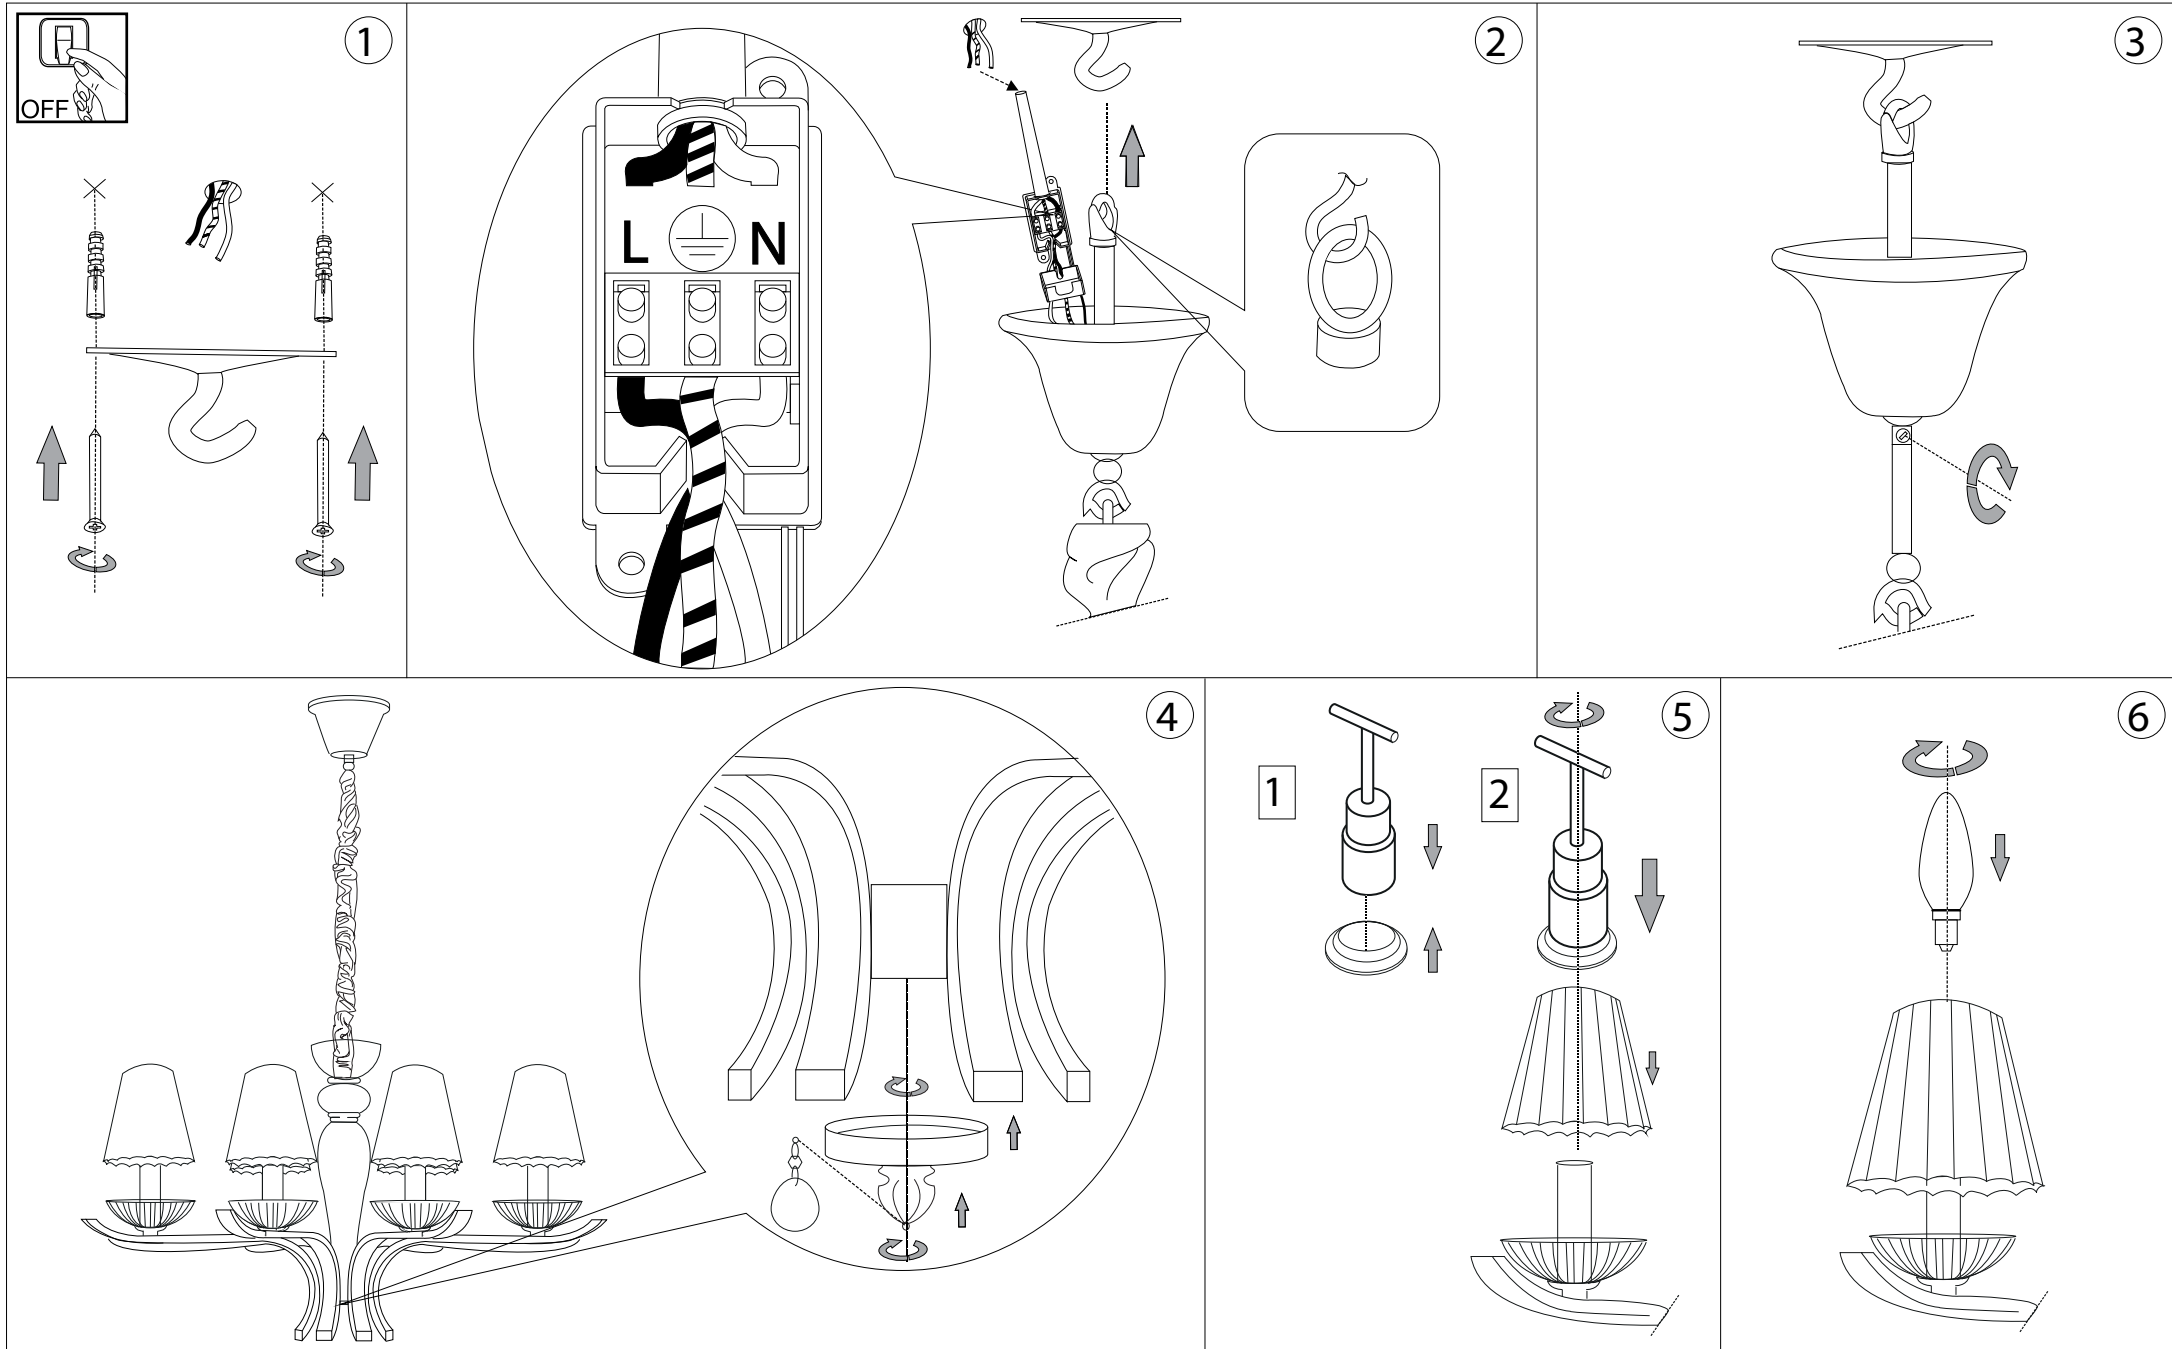

ESEGUIRE LE OPERAZIONI DI MONTAGGIO, SEGUENDO L'ORDINE NUMERICO PROGRESSIVO.
FOLLOW THE ASSEMBLY INSTRUCTIONS BY READING THE NUMERICAL PROGRESSION

L'installazione di questo apparecchio deve essere effettuata da personale qualificato
The lighting fitting should be installed by a qualified electrician

La sicurezza di questo apparecchio è garantita solo con l'uso appropriato di queste istruzioni pertanto è necessario conservarle.
The safety and reliability are guaranteed only when installation instructions are properly followed. Please retain this instruction sheet for future reference.