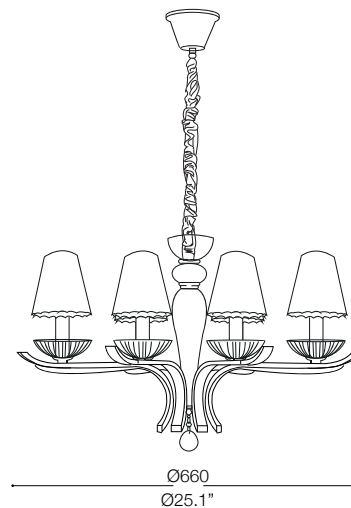

## Event SP5

Lampada a sospensione  
Suspension lamp  
Suspension  
Pendelleuchte  
Lámpara colgante  
Люстры и подвесы

max 5 x 40W E14 / 240V  
- 8021696115856 CROMO