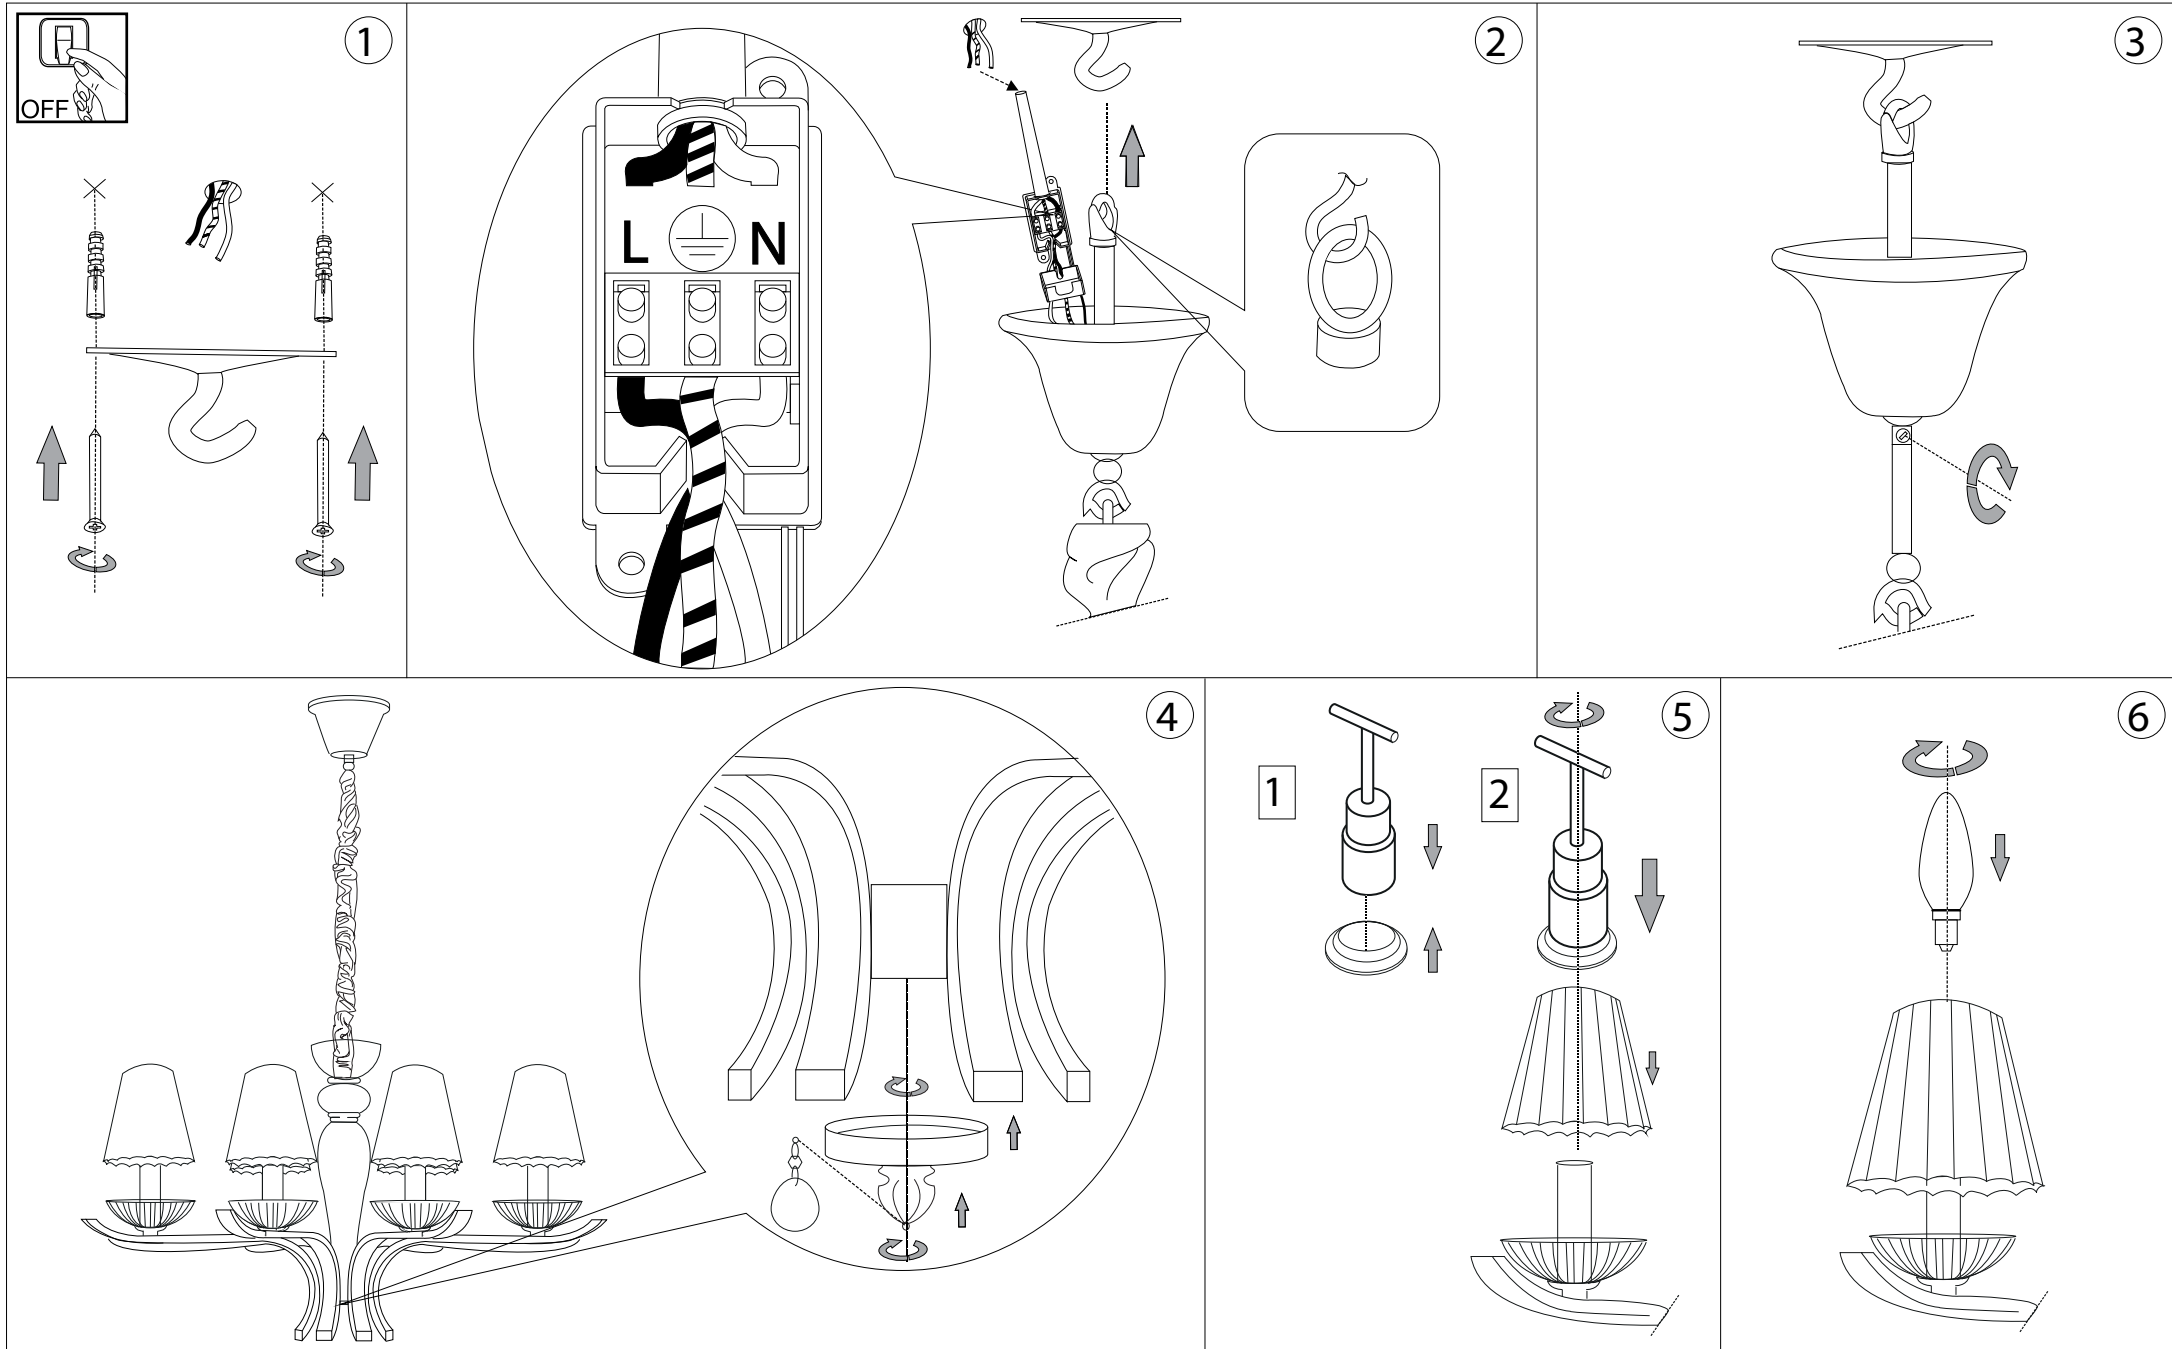

# IDEAL LUX<sup>®</sup>

IDEAL LUX s.r.l.  
Via Taglio Destro 32  
30035 Mirano (VE) Italy  
WWW.ideal-lux.com

IDEAL LUX Warehouse  
Via delle Industrie, 8/D  
30036 Santa Maria di Sala (Venezia)  
8.00 - 12.00 / 13.30 - 17.00

**ESEGUIRE LE OPERAZIONI DI MONTAGGIO, SEGUENDO L'ORDINE NUMERICO PROGRESSIVO.**  
**FOLLOW THE ASSEMBLY INSTRUCTIONS BY READING THE NUMERICAL PROGRESSION**

L'installazione di questo apparecchio deve essere effettuata da personale qualificato  
The lighting fitting should be installed by a qualified electrician