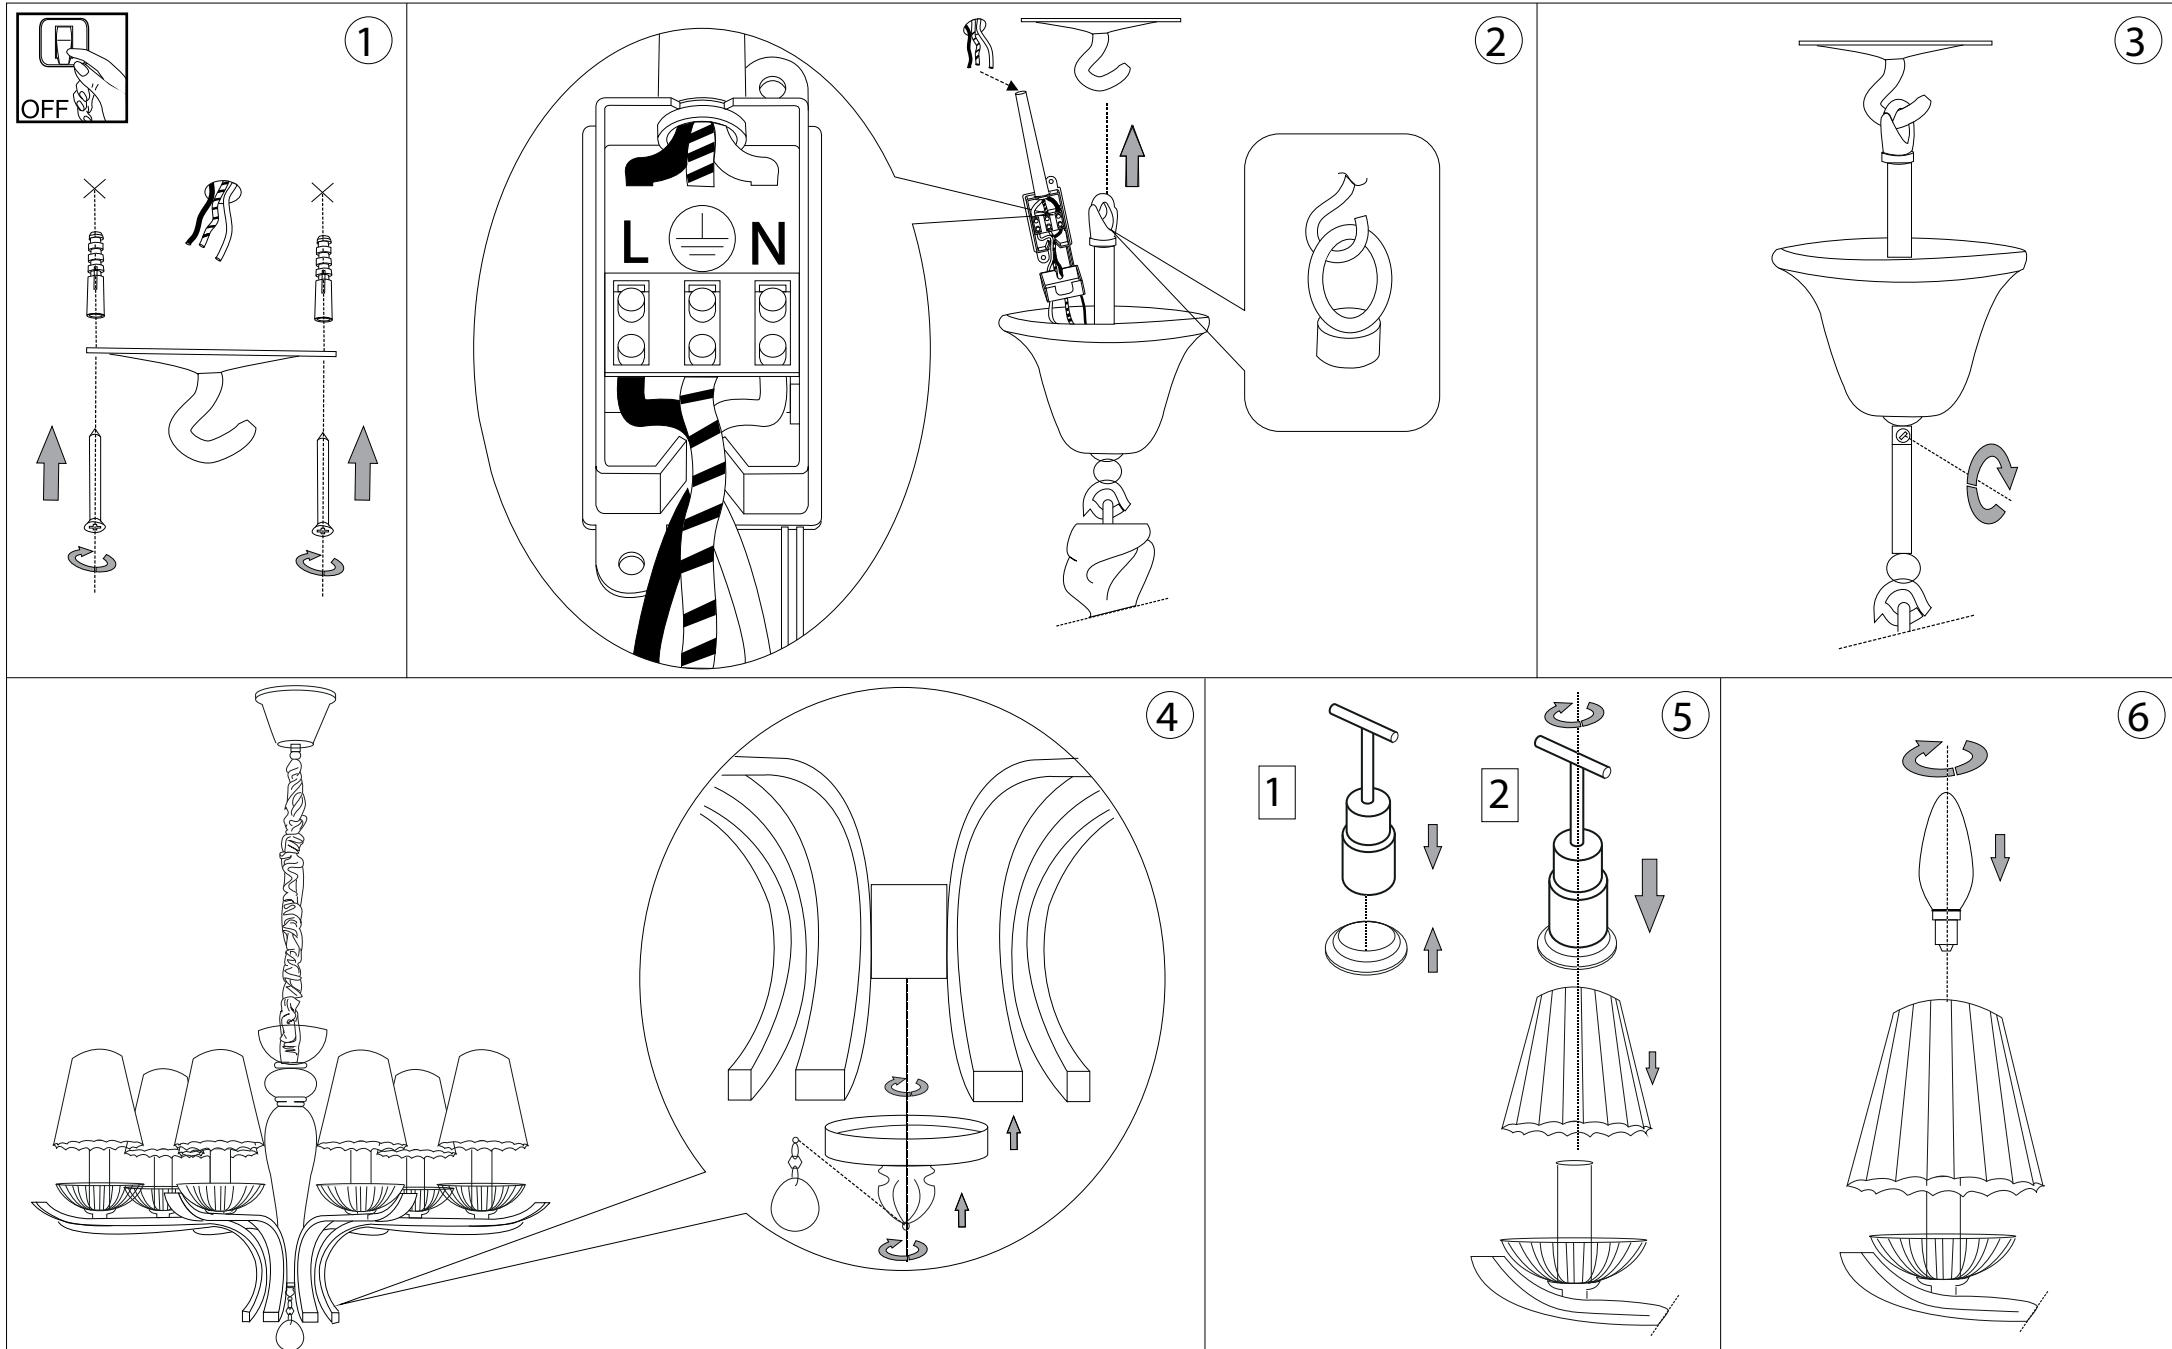

IDEAL LUX[®]

Event SP12

Lampada a sospensione
Suspension lamp
Suspension
Pendelleuchte
Lámpara colgante
Люстры и подвесы

max 12 x 40W E14 / 240V
- 8021696115832 CROMO

700 - 1400
27.9" - 55.1/8"

Ø930
Ø36.1/2"

ESEGUIRE LE OPERAZIONI DI MONTAGGIO, SEGUENDO L'ORDINE NUMERICO PROGRESSIVO.
FOLLOW THE ASSEMBLY INSTRUCTIONS BY READING THE NUMERICAL PROGRESSION

L'installazione di questo apparecchio deve essere effettuata da personale qualificato
The lighting fitting should be installed by a qualified electrician