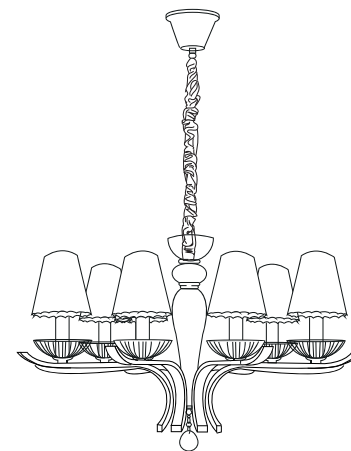

IDEAL LUX[®]

Event SP12

Lampada a sospensione
Suspension lamp
Suspension
Pendelleuchte
Lámpara colgante
Люстры и подвесы

max 12 x 40W E14 / 240V
- 8021696115832 CROMO

700 - 1400
27.9" - 55.1/8"

Ø930
Ø36.1/2"