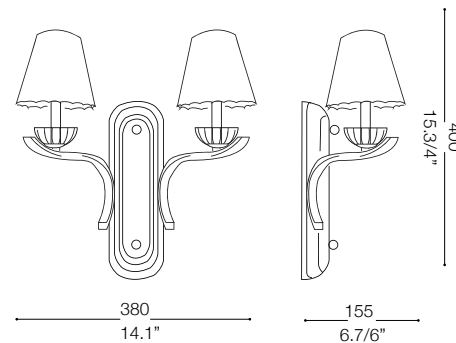

IDEAL LUX®

Event AP2

Lampada da parete
Wall lamp
Applique
Wandleuchte
Lámpara de pared
Настенные светильники

max 2 x 40W E14 / 240V
- 8021696115863 CROMO

IDEAL LUX®

IDEAL LUX s.r.l.
Via Taglio Destro 32
30035 Mirano (VE) Italy
WWW.ideal-lux.com

IDEAL LUX Warehouse
Via delle Industrie, 8/D
30036 Santa Maria di Sala (Venezia)
8.00 - 12.00 / 13.30 - 17.00

ESEGUIRE LE OPERAZIONI DI MONTAGGIO, SEGUENDO L'ORDINE NUMERICO PROGRESSIVO.
FOLLOW THE ASSEMBLY INSTRUCTIONS BY READING THE NUMERICAL PROGRESSION