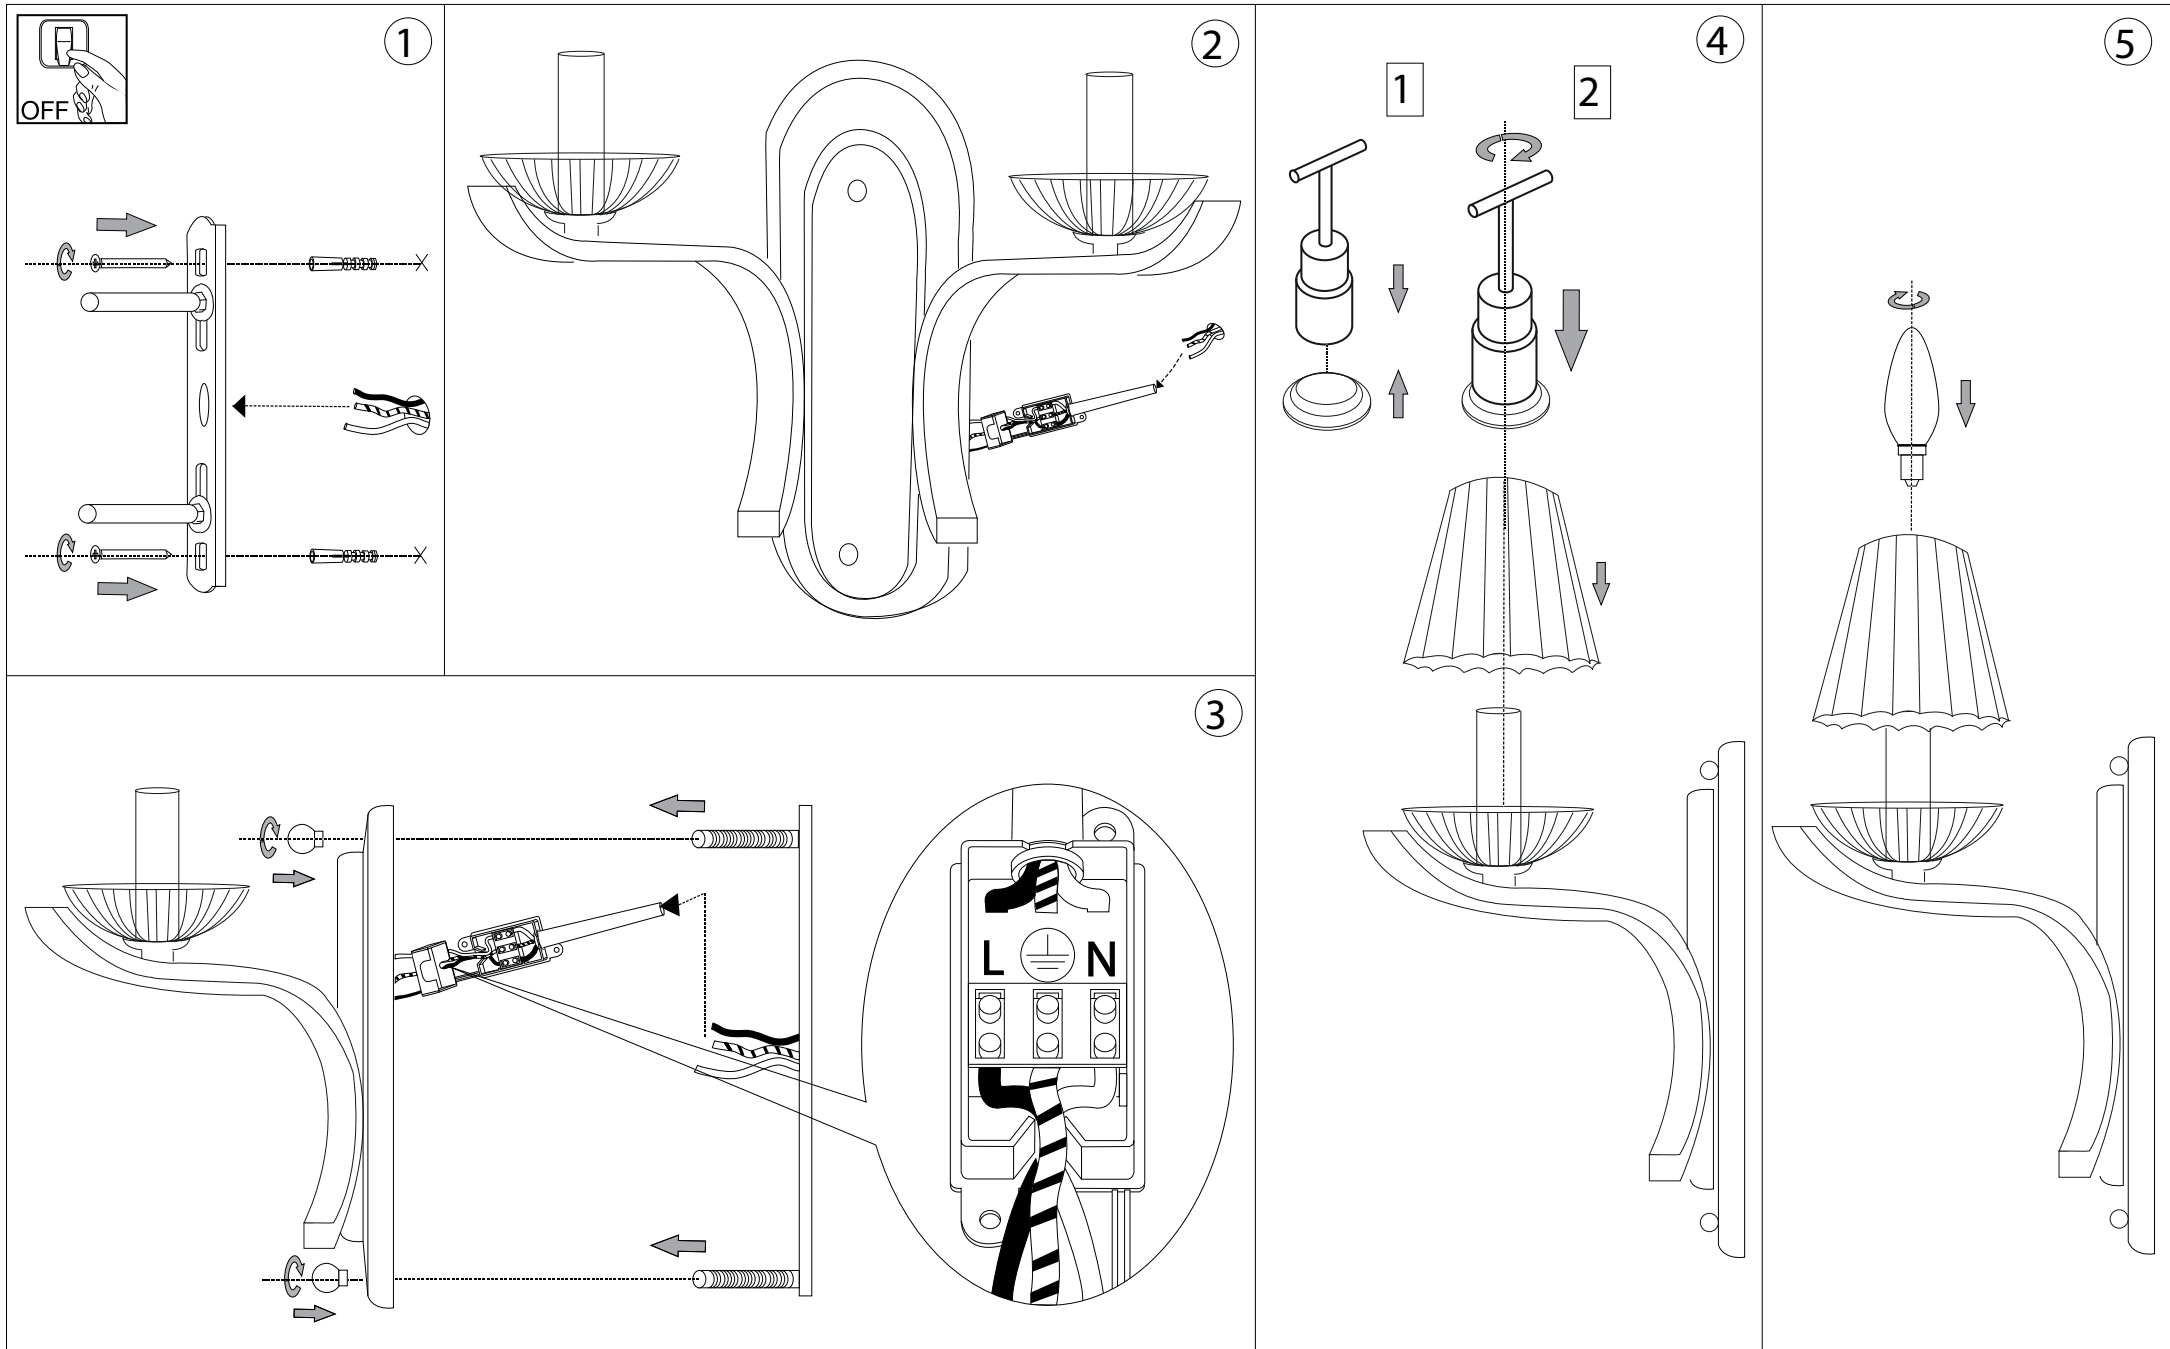

ESEGUIRE LE OPERAZIONI DI MONTAGGIO, SEGUENDO L'ORDINE NUMERICO PROGRESSIVO.
FOLLOW THE ASSEMBLY INSTRUCTIONS BY READING THE NUMERICAL PROGRESSION

L'installazione di questo apparecchio deve essere effettuata da personale qualificato
The lighting fitting should be installed by a qualified electrician

La sicurezza di questo apparecchio è garantita solo con l'uso appropriato di queste istruzioni pertanto è necessario conservarle.
The safety and reliability are guaranteed only when installation instructions are properly followed. Please retain this instruction sheet for future reference.