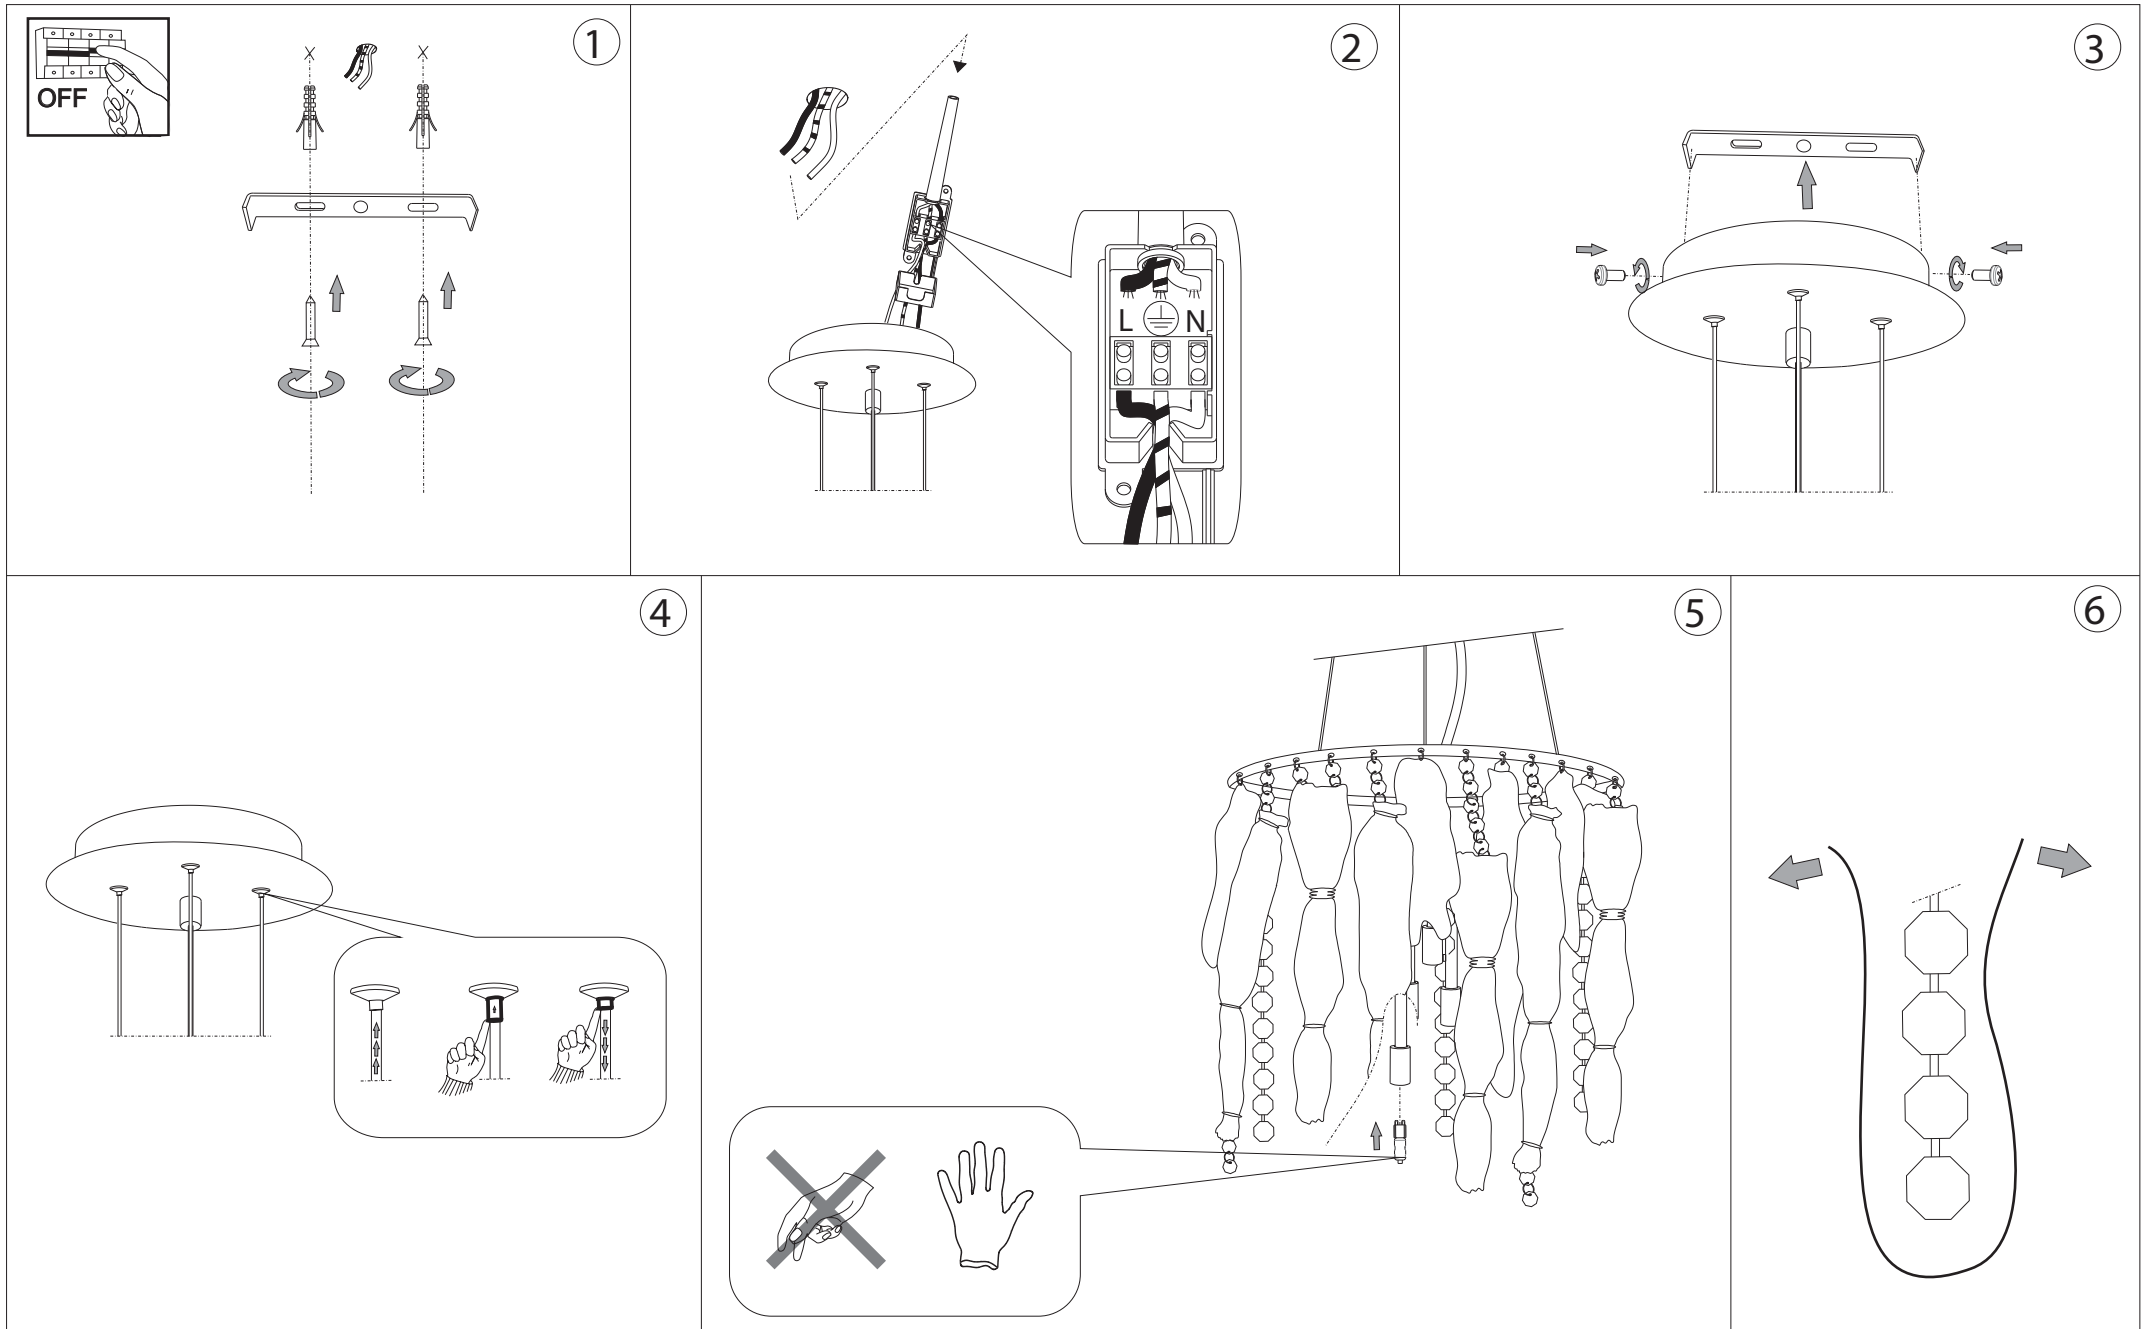

IDEAL LUX®

Evasione SP4

Lampada a sospensione
Suspension lamp
Suspension
Pendelleuchte
Lámpara colgante
Люстры и подвесы

max 4 x 40W G9 / 240V
- 8021696062211 CROMO

410 - 1200
16.3/2" - 47.1/4"

Ø300
Ø11.3/4"

IDEAL LUX®

IDEAL LUX s.r.l.
Via Taglio Destro 32
30035 Mirano (VE) Italy
WWW.ideal-lux.com

IDEAL LUX Warehouse
Via delle Industrie, 8/D
30036 Santa Maria di Sala (Venezia)
8.00 - 12.00 / 13.30 - 17.00

ESEGUIRE LE OPERAZIONI DI MONTAGGIO, SEGUENDO L'ORDINE NUMERICO PROGRESSIVO.
FOLLOW THE ASSEMBLY INSTRUCTIONS BY READING THE NUMERICAL PROGRESSION