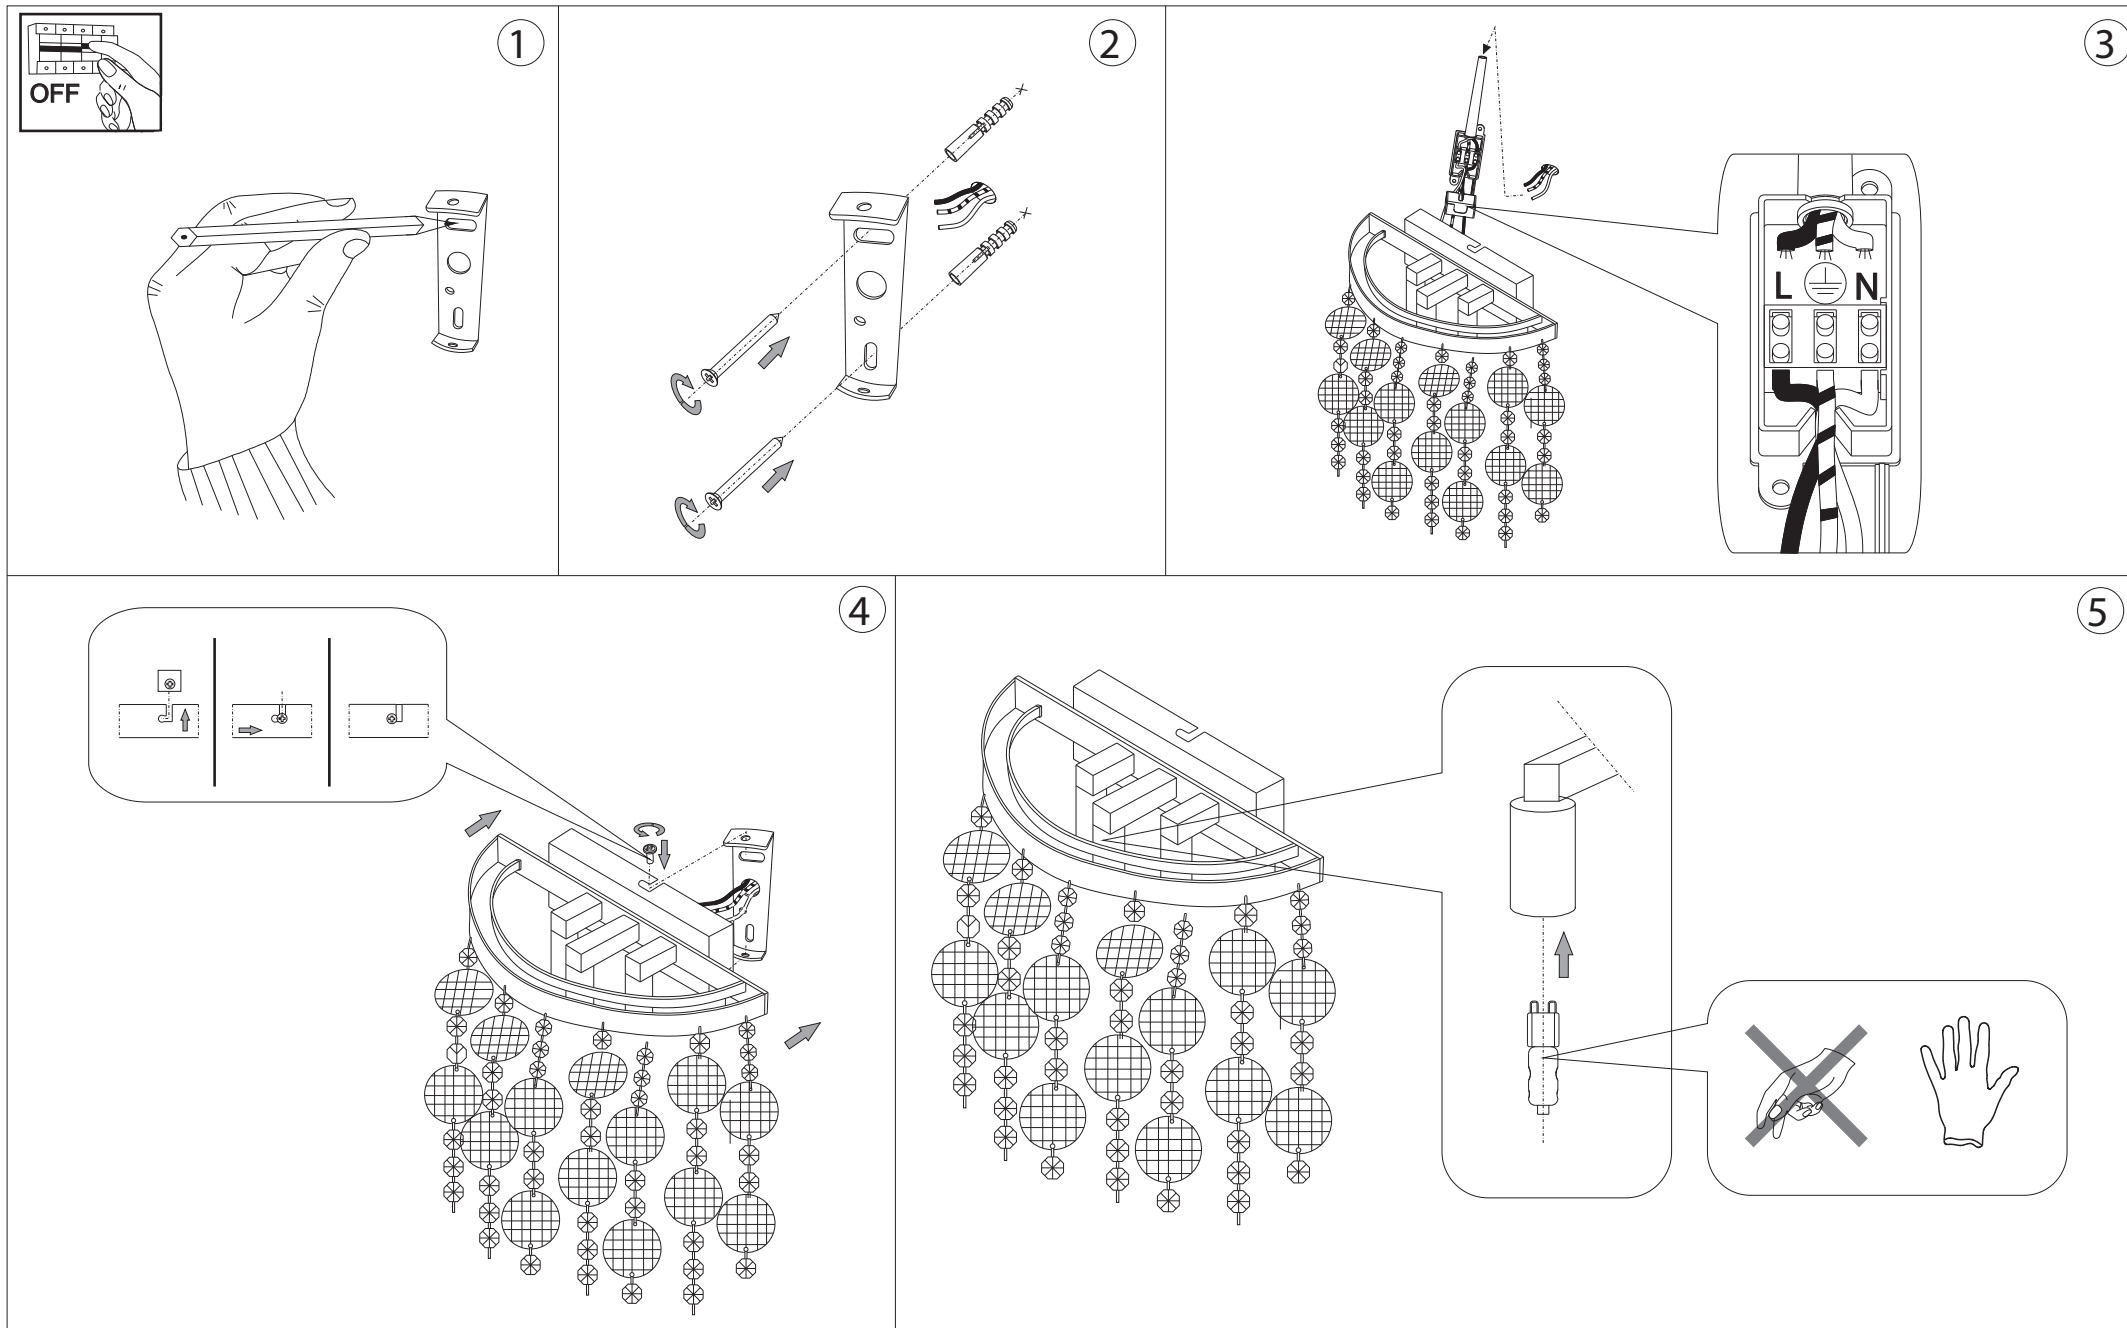

IDEAL LUX[®]

Evasione AP3

Lampada da parete
Wall lamp
Applique
Wandleuchte
Lámpara de pared
Настенные светильники

max 3 x 40W G9 / 240V
- 8021696044750 CROMO

260
10.1/4"

140
5.1/2"

300
11.3/4"

IDEAL LUX[®]

IDEAL LUX s.r.l.
Via Taglio Destro 32
30035 Mirano (VE) Italy
WWW.ideal-lux.com

IDEAL LUX Warehouse
Via delle Industrie, 8/D
30036 Santa Maria di Sala (Venezia)
8.00 - 12.00 / 13.30 - 17.00

ESEGUIRE LE OPERAZIONI DI MONTAGGIO, SEGUENDO L'ORDINE NUMERICO PROGRESSIVO.
FOLLOW THE ASSEMBLY INSTRUCTIONS BY READING THE NUMERICAL PROGRESSION