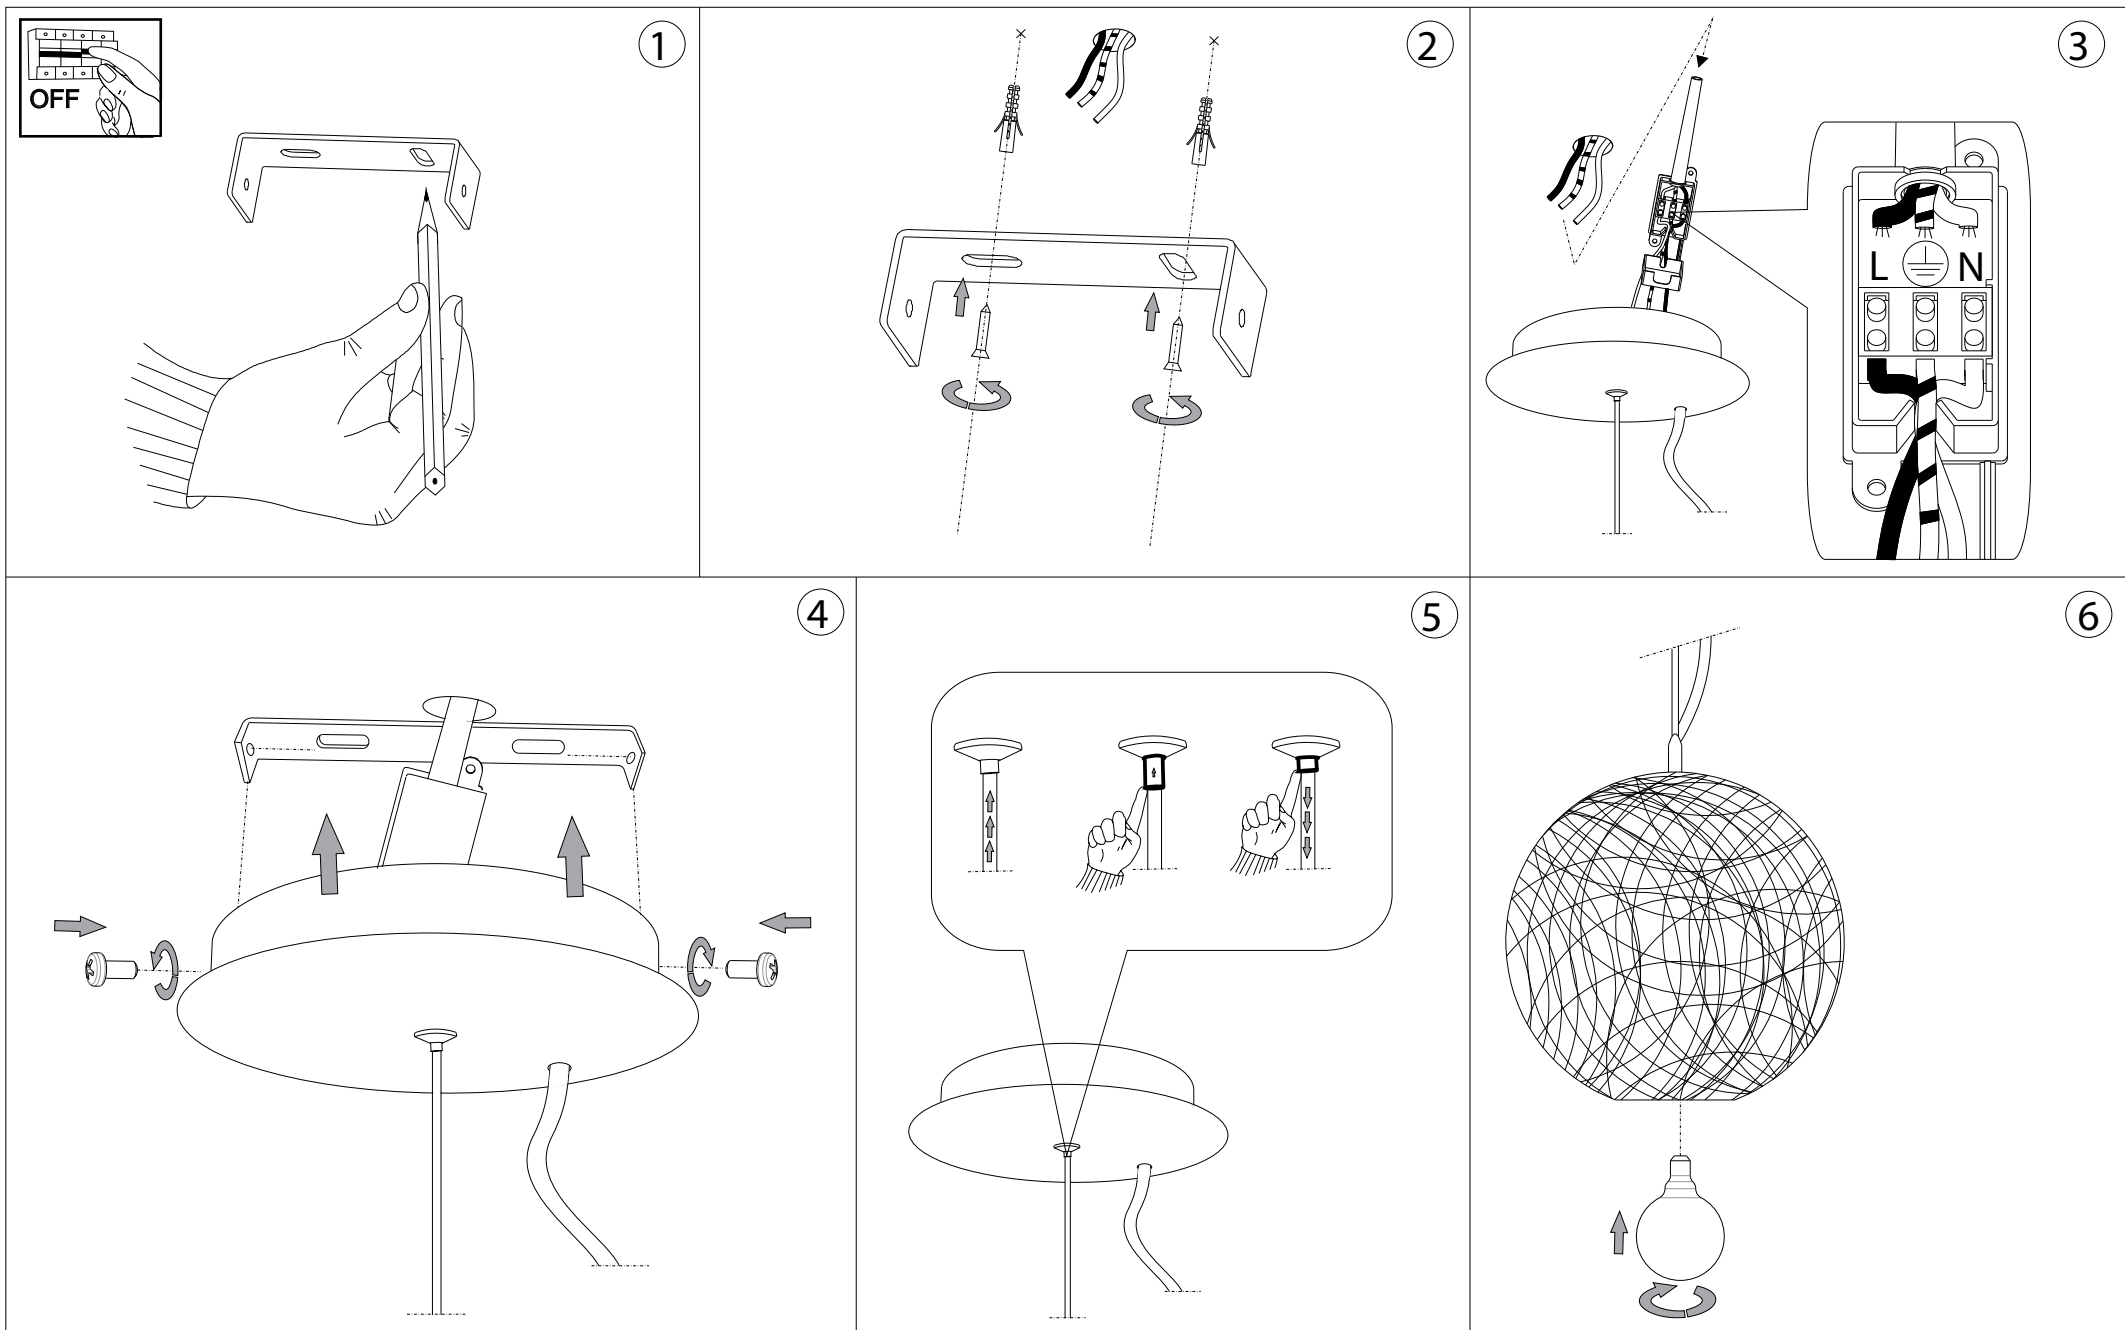

IDEAL LUX[®]

Emis SP3 D50

Lampada a sospensione
Suspension lamp
Suspension
Pendelleuchte
Lámpara colgante
Люстры и подвесы

max 3 x 60W E27 / 240V
- 8021696026510 ALLUMINIO

Ø500
Ø19.1/2"

490 - 1050
19.2/6" - 41.2/3"

IDEAL LUX[®]

IDEAL LUX s.r.l.
Via Taglio Destro 32
30035 Mirano (VE) Italy
WWW.ideal-lux.com

IDEAL LUX Warehouse
Via delle Industrie, 8/D
30036 Santa Maria di Sala (Venezia)
8.00 - 12.00 / 13.30 - 17.00

ESEGUIRE LE OPERAZIONI DI MONTAGGIO, SEGUENDO L'ORDINE NUMERICO PROGRESSIVO.
FOLLOW THE ASSEMBLY INSTRUCTIONS BY READING THE NUMERICAL PROGRESSION

La sicurezza di questo apparecchio è garantita solo con l'uso appropriato di queste istruzioni pertanto è necessario conservarle.
The safety and reliability are guaranteed only when installation instructions are properly followed. Please retain this instruction sheet for future reference.