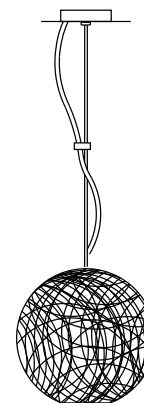

IDEAL LUX[®]

Emis SP3 D50

Lampada a sospensione
Suspension lamp
Suspension
Pendelleuchte
Lámpara colgante
Люстры и подвесы

max 3 x 60W E27 / 240V
- 8021696026510 ALLUMINIO

Ø500
Ø19.1/2"

490 - 1050
19.2/6" - 41.2/3"