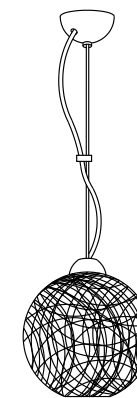

IDEAL LUX[®]

Emis SP1 D40

Lampada a sospensione
Suspension lamp
Suspension
Pendelleuchte
Lámpara colgante
Люстры и подвесы

max 1 x 60W E27 / 240V
- 8021696022420 ALLUMINIO

485 - 1475
19.3/4" - 58.5/6"

Ø400
Ø15.3/4"