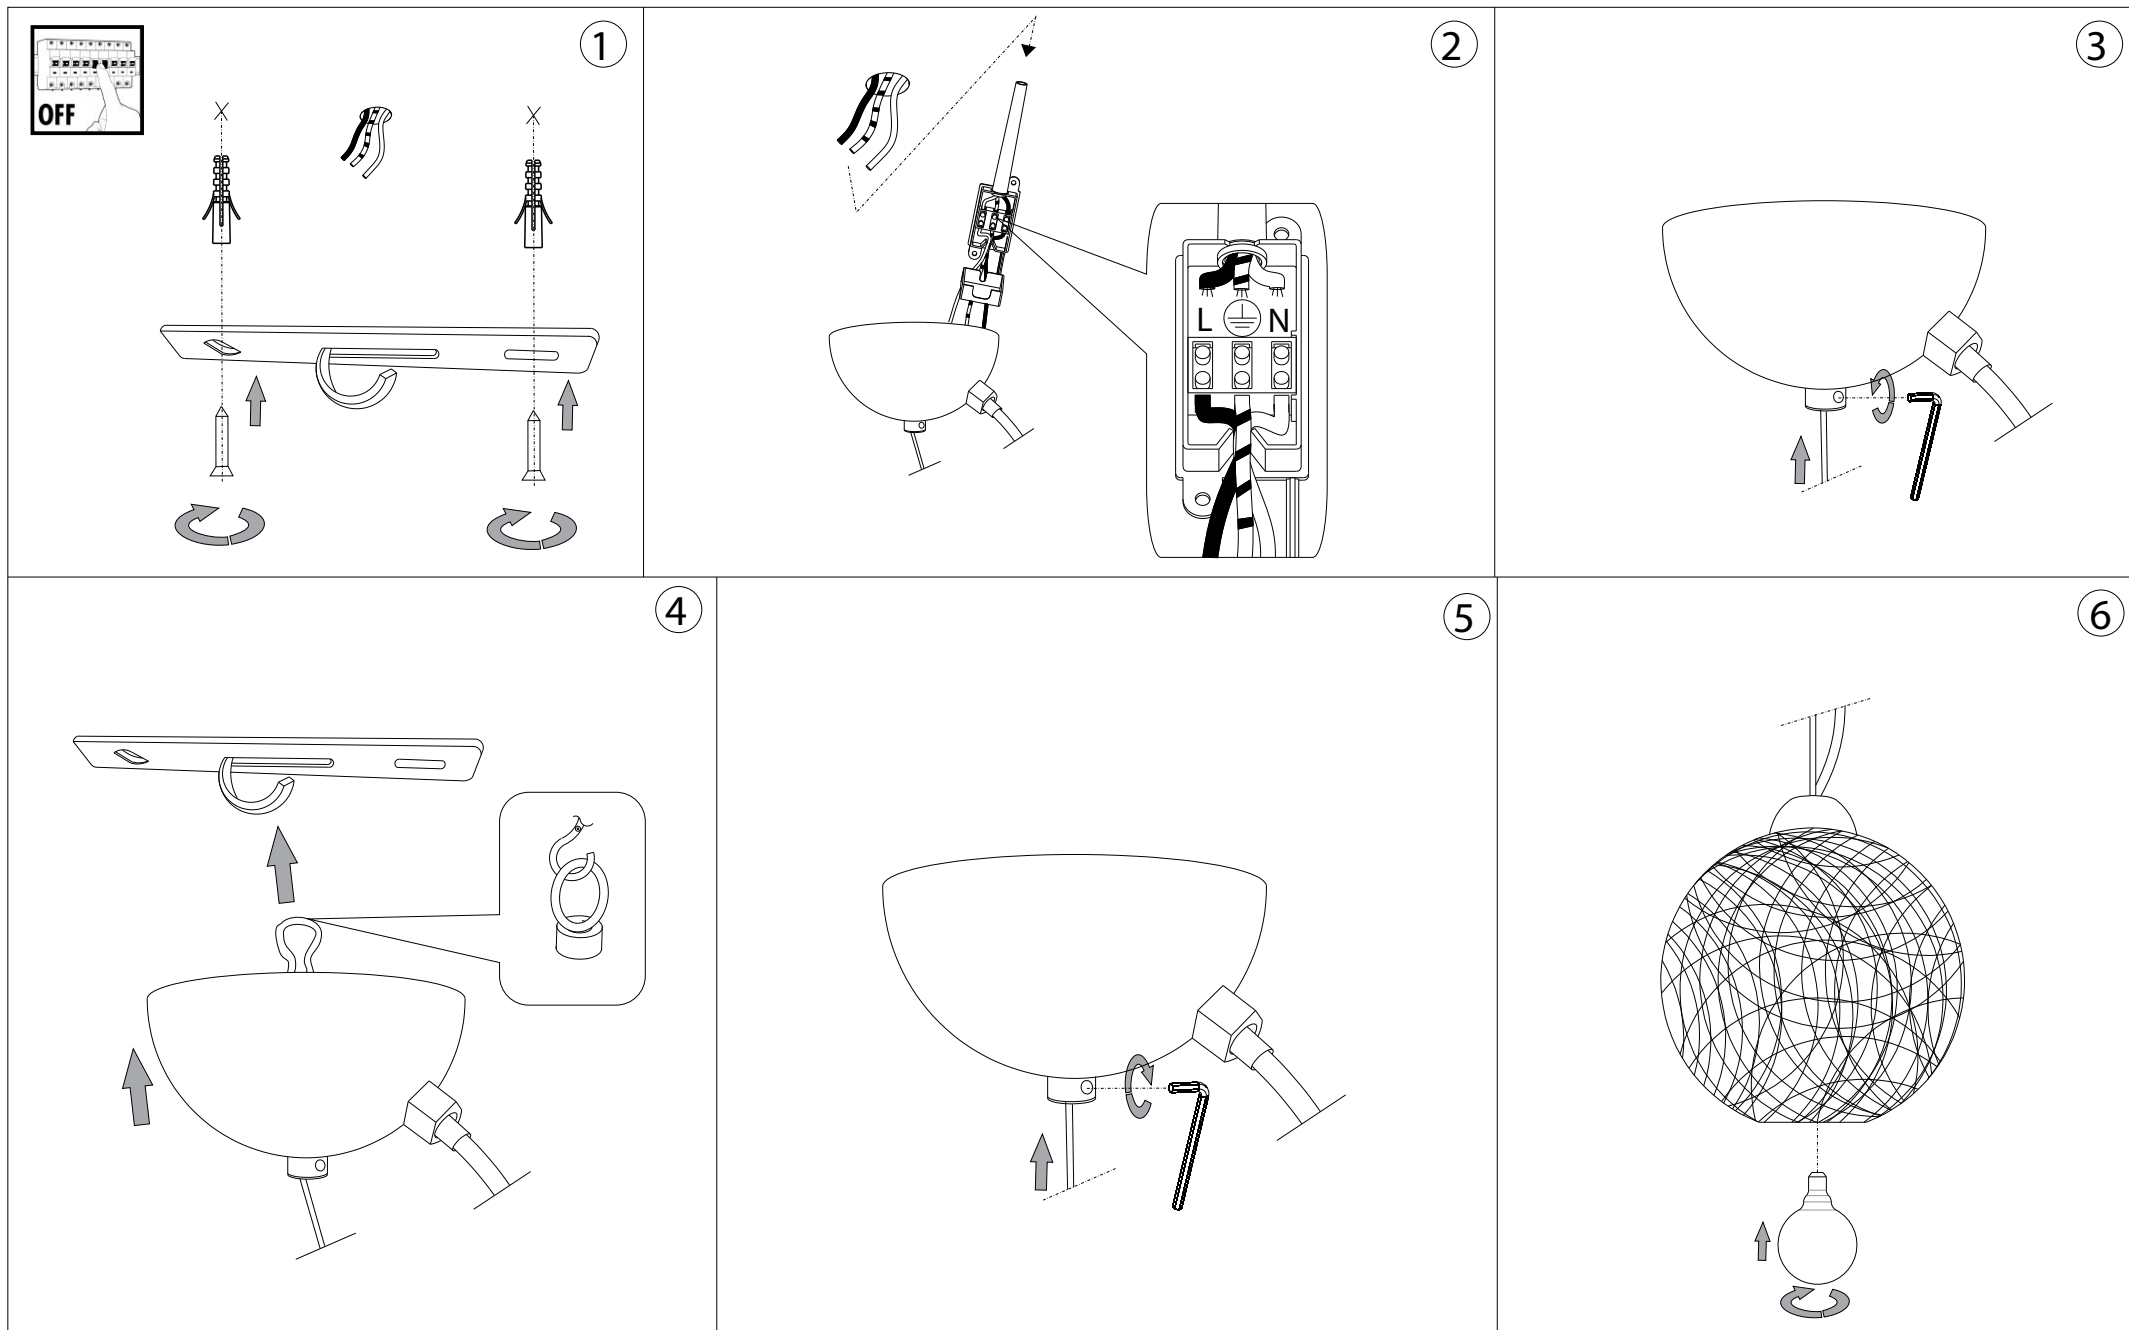

IDEAL LUX[®]

Emis SP1 D40

Lampada a sospensione
Suspension lamp
Suspension
Pendelleuchte
Lámpara colgante
Люстры и подвесы

max 1 x 60W E27 / 240V
- 8021696022420 ALLUMINIO

485 - 1475
19.3/4" - 58.5/6"

Ø400
Ø15.3/4"

IDEAL LUX[®]

IDEAL LUX s.r.l.
Via Taglio Destro 32
30035 Mirano (VE) Italy
WWW.ideal-lux.com

IDEAL LUX Warehouse
Via delle Industrie, 8/D
30036 Santa Maria di Sala (Venezia)
8.00 - 12.00 / 13.30 - 17.00

ESeguire le operazioni di montaggio, seguendo l'ordine numerico progressivo.
FOLLOW THE ASSEMBLY INSTRUCTIONS BY READING THE NUMERICAL PROGRESSION

La sicurezza di questo apparecchio è garantita solo con l'uso appropriato di queste istruzioni pertanto è necessario conservarle.