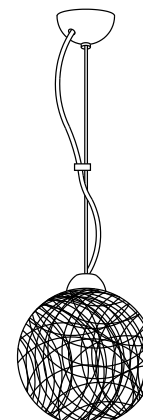

IDEAL LUX[®]

Emis SP1 D33

Lampada a sospensione
Suspension lamp
Suspension
Pendelleuchte
Lámpara colgante
Люстры и подвесы

max 1 x 60W E27 / 240V
- 8021696022413 ALLUMINIO

425 - 1415
10.1/6" - 45.9/3"

Ø330
Ø19.1/2"