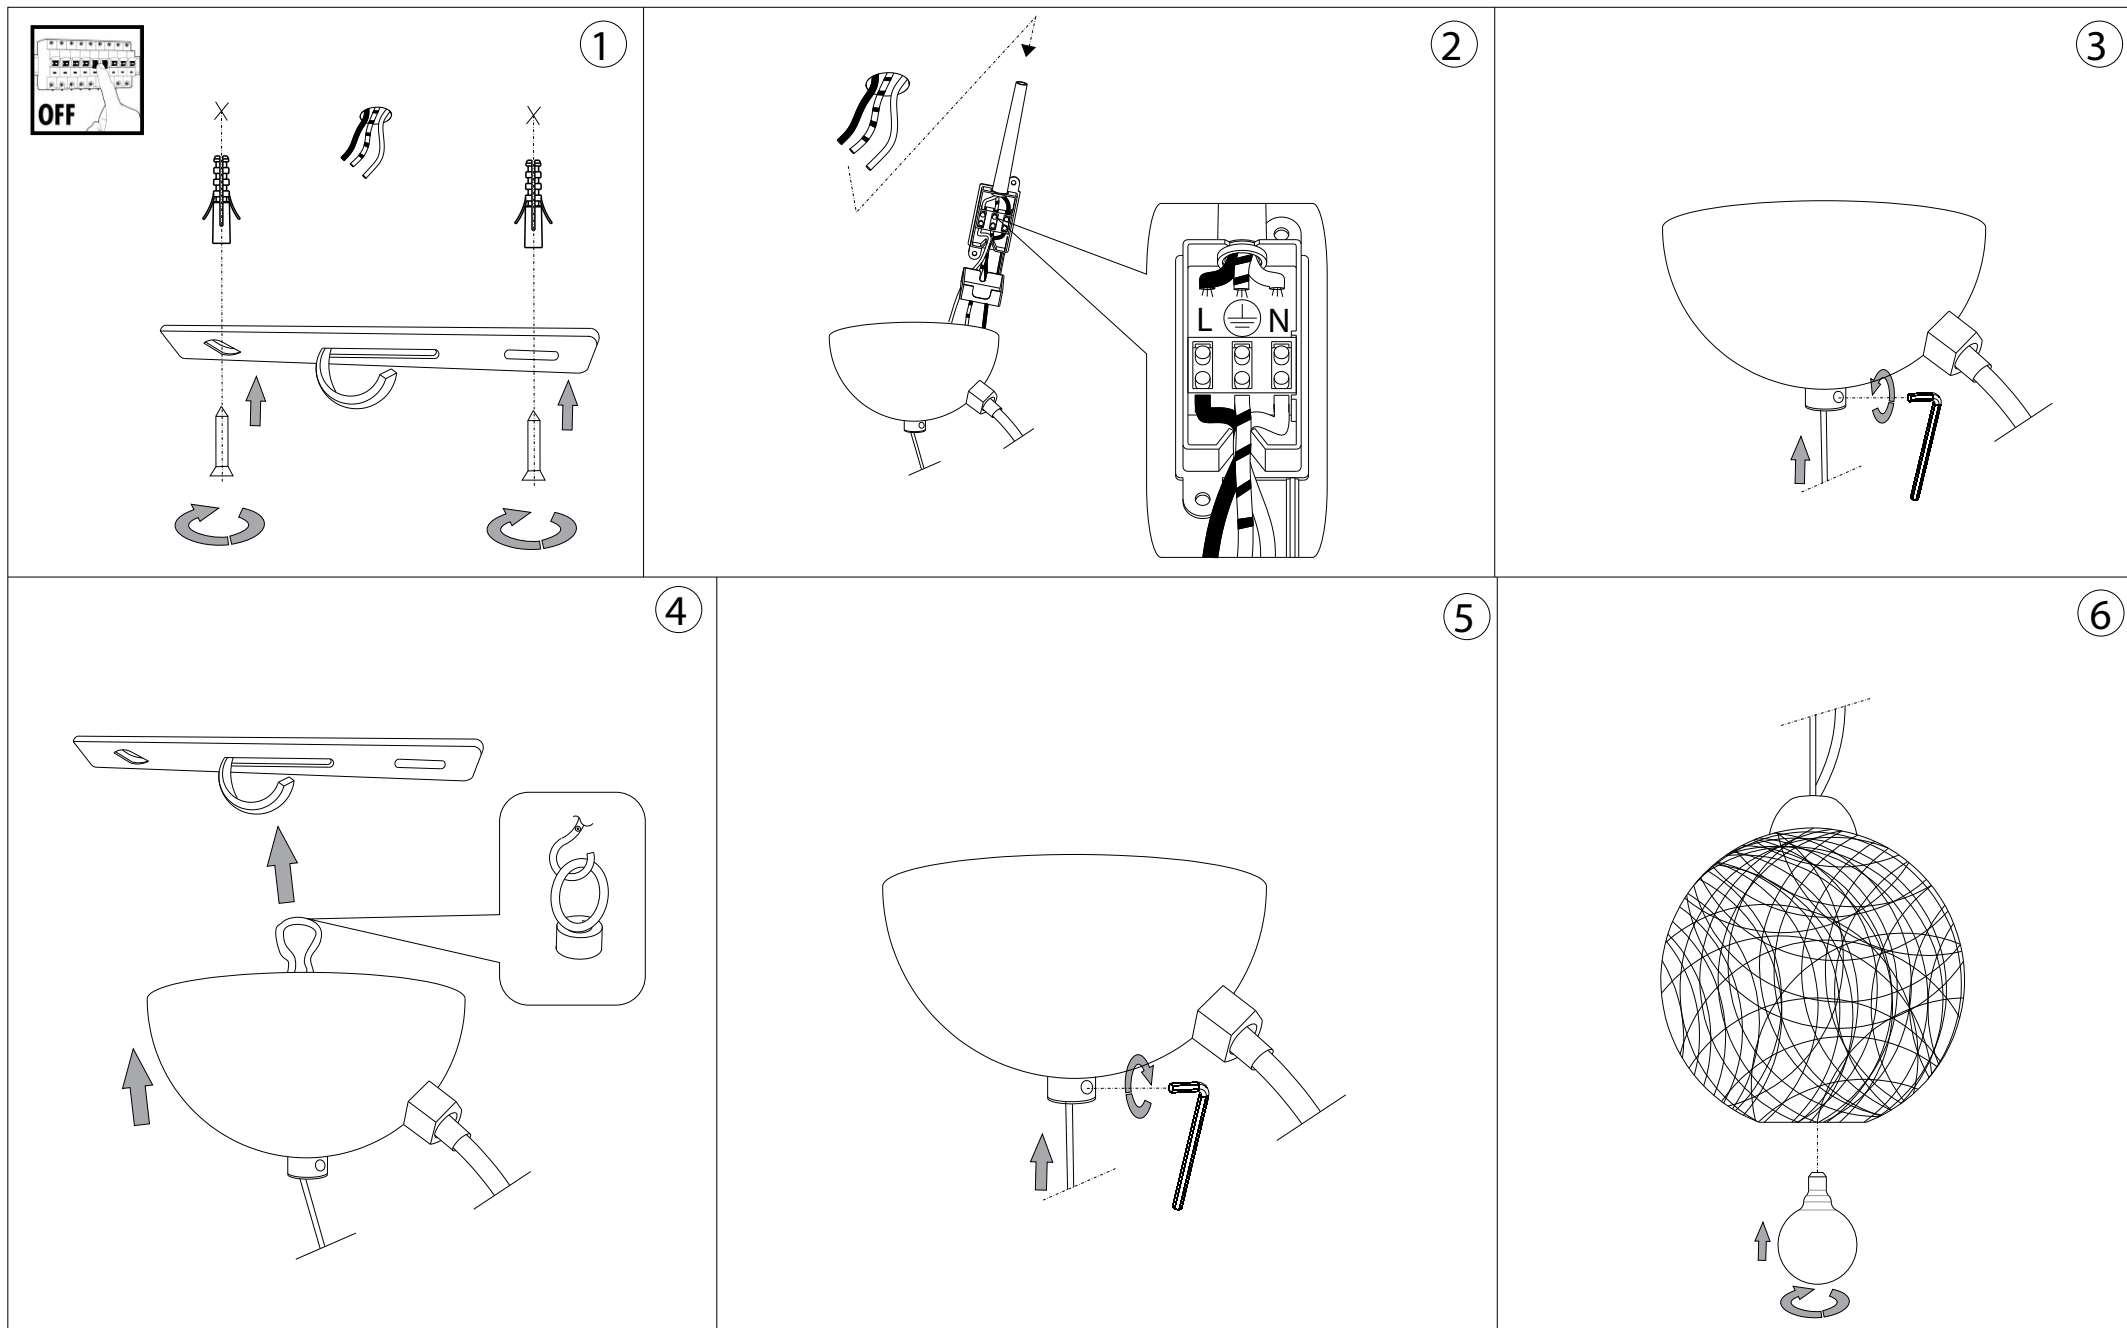

IDEAL LUX[®]

Emis SP1 D33

Lampada a sospensione
Suspension lamp
Suspension
Pendelleuchte
Lámpara colgante
Люстры и подвесы

max 1 x 60W E27 / 240V
- 8021696022413 ALLUMINIO

425 - 1415
10.1/6" - 45.9/3"

Ø330
Ø19.1/2"

IDEAL LUX[®]

IDEAL LUX s.r.l.
Via Taglio Destro 32
30035 Mirano (VE) Italy
WWW.ideal-lux.com

IDEAL LUX Warehouse
Via delle Industrie, 8/D
30036 Santa Maria di Sala (Venezia)
8.00 - 12.00 / 13.30 - 17.00

ESeguire le operazioni di montaggio, seguendo l'ordine numerico progressivo.
FOLLOW THE ASSEMBLY INSTRUCTIONS BY READING THE NUMERICAL PROGRESSION

La sicurezza di questo apparecchio è garantita solo con l'uso appropriato di queste istruzioni pertanto è necessario conservarle.