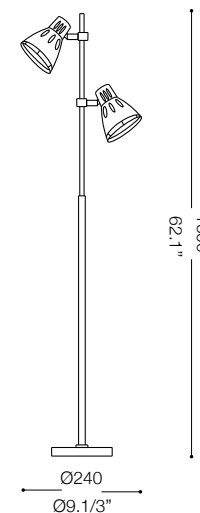

IDEAL LUX[®]

Elvis PT2

Lampada da terra
Floor lamp
Lampadaire
Stehleuchte
Lámpara de pie
Торшеры

max 2 x 60W E27 / 240V
- 8021696005287 ARANCIONE
- 8021696042794 ARGENTO
- 8021696042800 AZZURRO
- 8021696001197 NERO
- 8021696002019 VERDE

ESEGUIRE LE OPERAZIONI DI MONTAGGIO, SEGUENDO L'ORDINE NUMERICO PROGRESSIVO.
FOLLOW THE ASSEMBLY INSTRUCTIONS BY READING THE NUMERICAL PROGRESSION

1

2

3

4

5

6

7