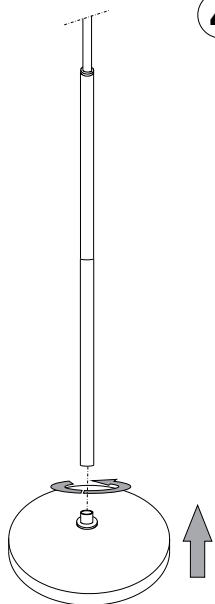

IDEAL LUX[®]

Elvis PT2

Lampada da terra
Floor lamp
Lampadaire
Stehleuchte
Lámpara de pie
Торшеры

max 2 x 60W E27 / 240V
- 8021696005287 ARANCIONE
- 8021696042794 ARGENTO
- 8021696042800 AZZURRO
- 8021696001197 NERO
- 8021696002019 VERDE

ESEGUIRE LE OPERAZIONI DI MONTAGGIO, SEGUENDO L'ORDINE NUMERICO PROGRESSIVO.
FOLLOW THE ASSEMBLY INSTRUCTIONS BY READING THE NUMERICAL PROGRESSION

1

2

3

4

5

6

7