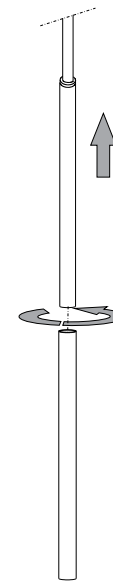

IDEAL LUX[®]

Elvis PT2

Lampada da terra
Floor lamp
Lampadaire
Stehleuchte
Lámpara de pie
Торшеры

max 2 x 60W E27 / 240V
- 8021696005287 ARANCIONE
- 8021696042794 ARGENTO
- 8021696042800 AZZURRO
- 8021696001197 NERO
- 8021696002019 VERDE

IDEAL LUX[®]

IDEAL LUX s.r.l.
Via Taglio Destro 32
30035 Mirano (VE) Italy
WWW.ideal-lux.com

IDEAL LUX Warehouse
Via delle Industrie, 8/D
30036 Santa Maria di Sala (Venezia)
8.00 - 12.00 / 13.30 - 17.00

ESEGUIRE LE OPERAZIONI DI MONTAGGIO, SEGUENDO L'ORDINE NUMERICO PROGRESSIVO.
FOLLOW THE ASSEMBLY INSTRUCTIONS BY READING THE NUMERICAL PROGRESSION

1

2

3

4

5

6

7