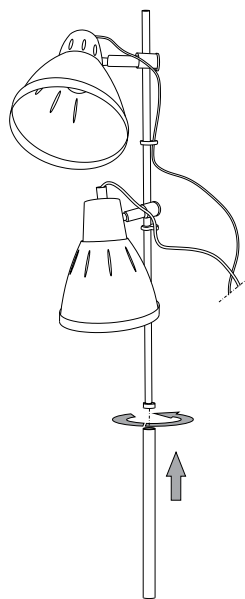

IDEAL LUX[®]

Elvis PT2

Lampada da terra
Floor lamp
Lampadaire
Stehleuchte
Lámpara de pie
Торшеры

max 2 x 60W E27 / 240V
- 8021696005287 ARANCIONE
- 8021696042794 ARGENTO
- 8021696042800 AZZURRO
- 8021696001197 NERO
- 8021696002019 VERDE

ESEGUIRE LE OPERAZIONI DI MONTAGGIO, SEGUENDO L'ORDINE NUMERICO PROGRESSIVO.
FOLLOW THE ASSEMBLY INSTRUCTIONS BY READING THE NUMERICAL PROGRESSION

1

2

3

4

5

6

7