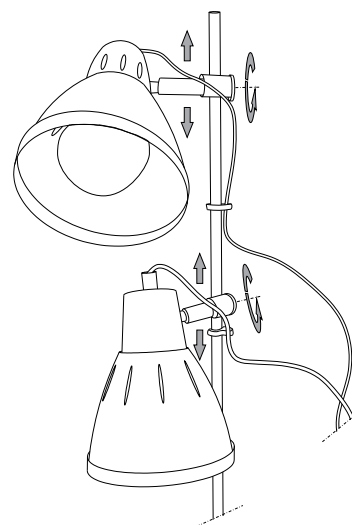

IDEAL LUX[®]

Elvis PT2

Lampada da terra
Floor lamp
Lampadaire
Stehleuchte
Lámpara de pie
Торшеры

max 2 x 60W E27 / 240V
- 8021696005287 ARANCIONE
- 8021696042794 ARGENTO
- 8021696042800 AZZURRO
- 8021696001197 NERO
- 8021696002019 VERDE

ESEGUIRE LE OPERAZIONI DI MONTAGGIO, SEGUENDO L'ORDINE NUMERICO PROGRESSIVO.
FOLLOW THE ASSEMBLY INSTRUCTIONS BY READING THE NUMERICAL PROGRESSION

1

2

3

4

5

6

7