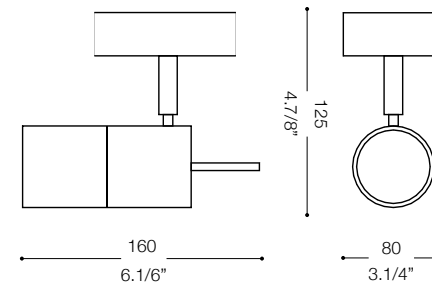

Elis AP1

Lampada da parete e soffitto
 Wall and ceiling lamp
 Applique et plafonnier
 Wandleuchte und deckenleuchte
 Lámpara de pared y de techo
 Настенные и потолочные
 светильники

max 1 x 40W E14 / 240V
 - 8021696031071 CROMO