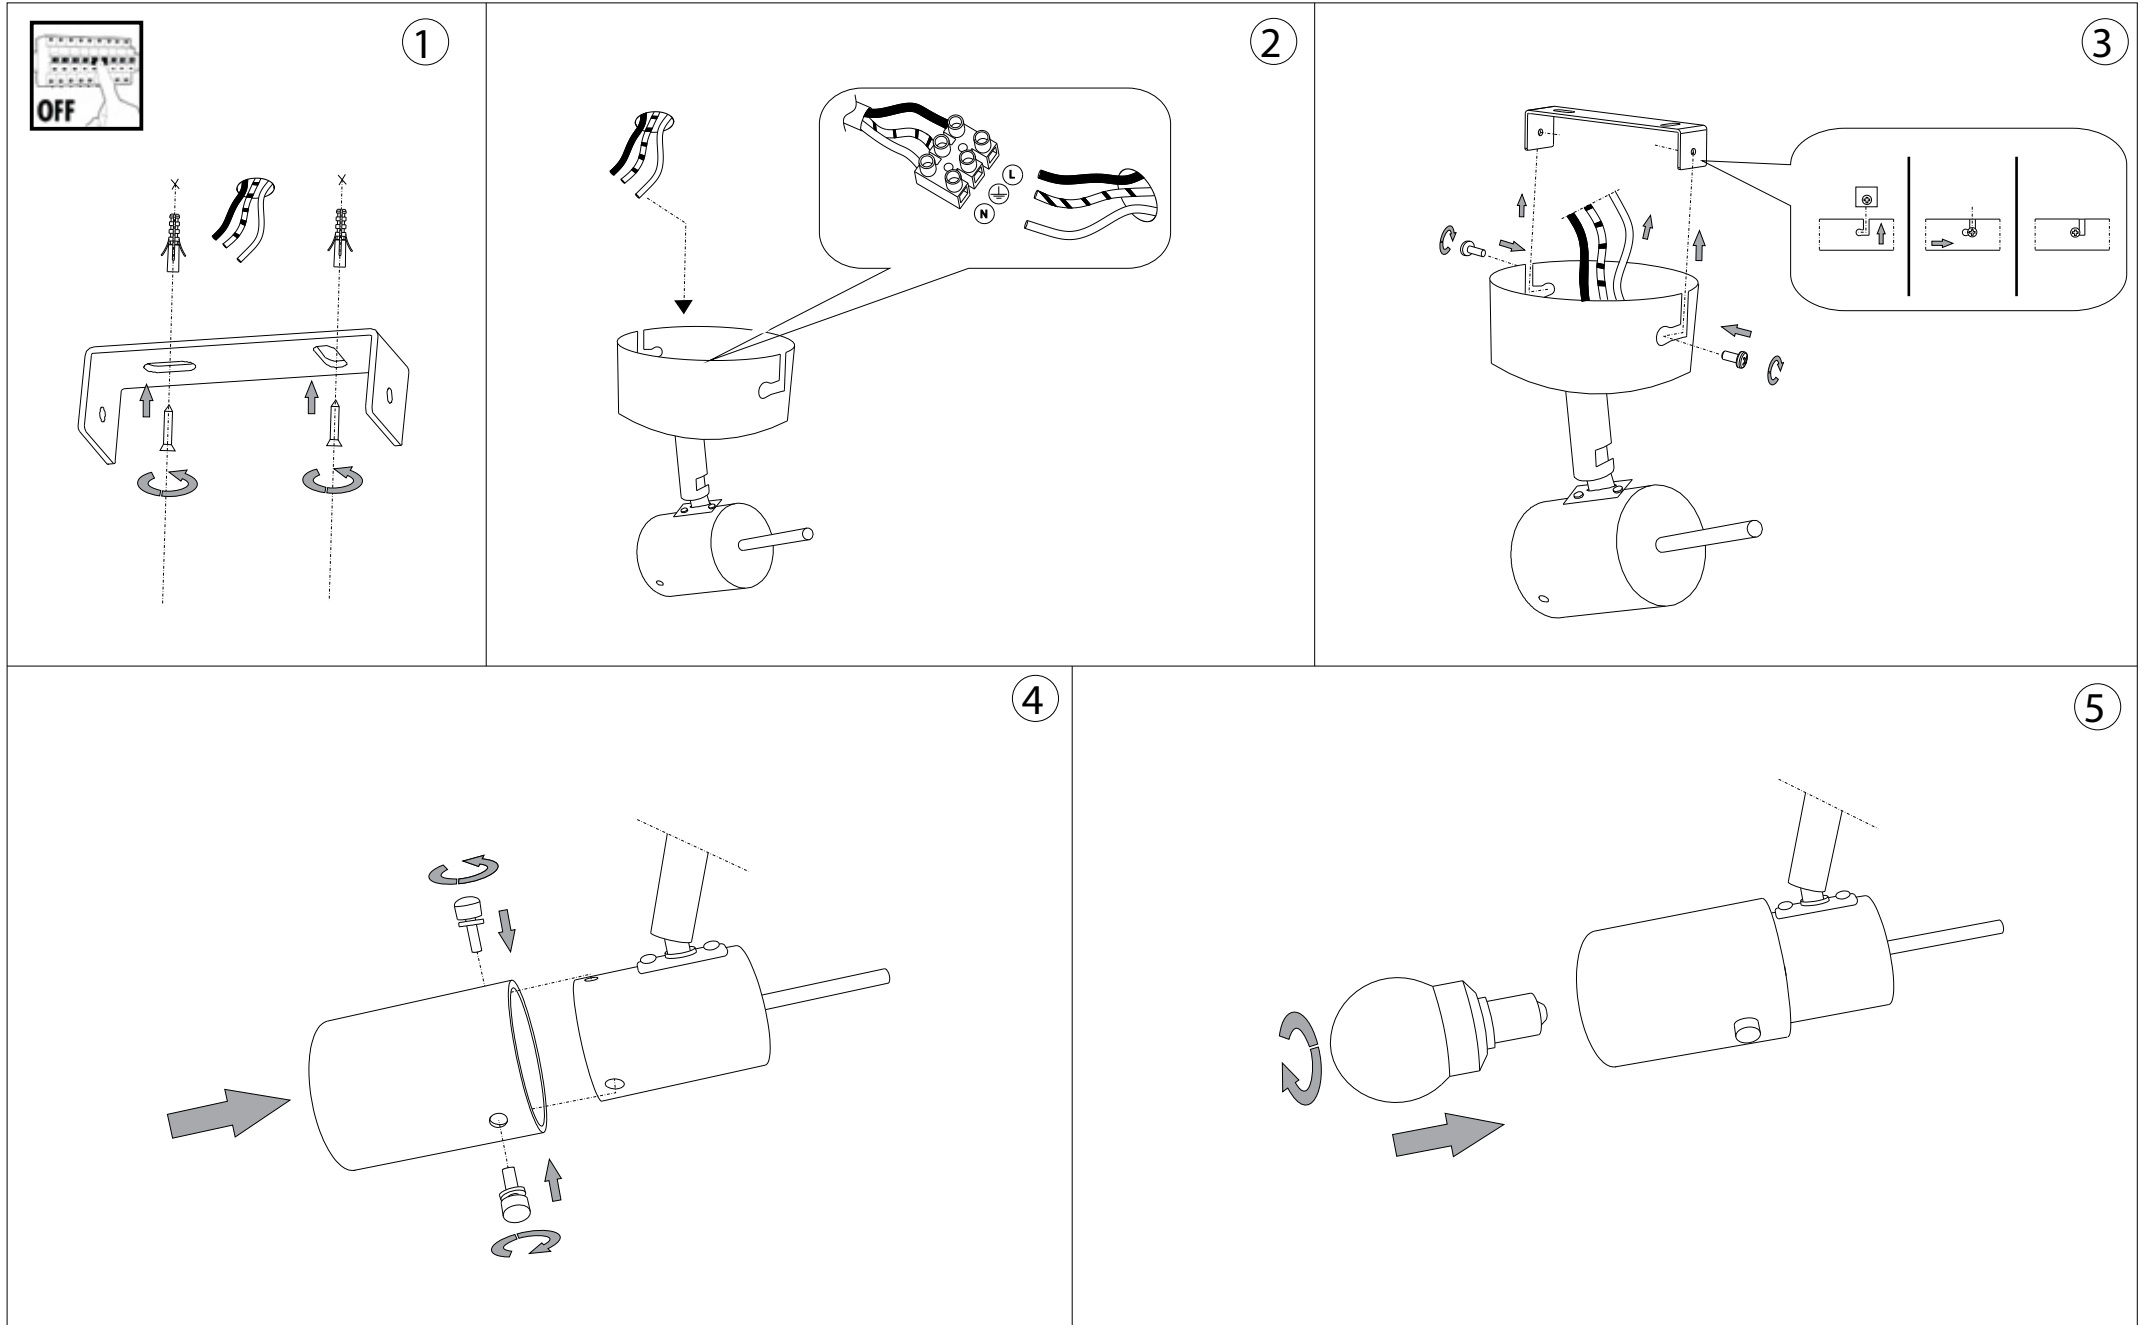

Elis AP1

Lampada da parete e soffitto
 Wall and ceiling lamp
 Applique et plafonnier
 Wandleuchte und deckenleuchte
 Lámpara de pared y de techo
 Настенные и потолочные
 светильники

max 1 x 40W E14 / 240V
 - 8021696031071 CROMO

ESEGUIRE LE OPERAZIONI DI MONTAGGIO, SEGUENDO L'ORDINE NUMERICO PROGRESSIVO.
FOLLOW THE ASSEMBLY INSTRUCTIONS BY READING THE NUMERICAL PROGRESSION

La sicurezza di questo apparecchio è garantita solo con l'uso appropriato di queste istruzioni pertanto è necessario conservarle.
The safety and reliability are guaranteed only when installation instructions are properly followed. Please retain this instruction sheet for future reference.