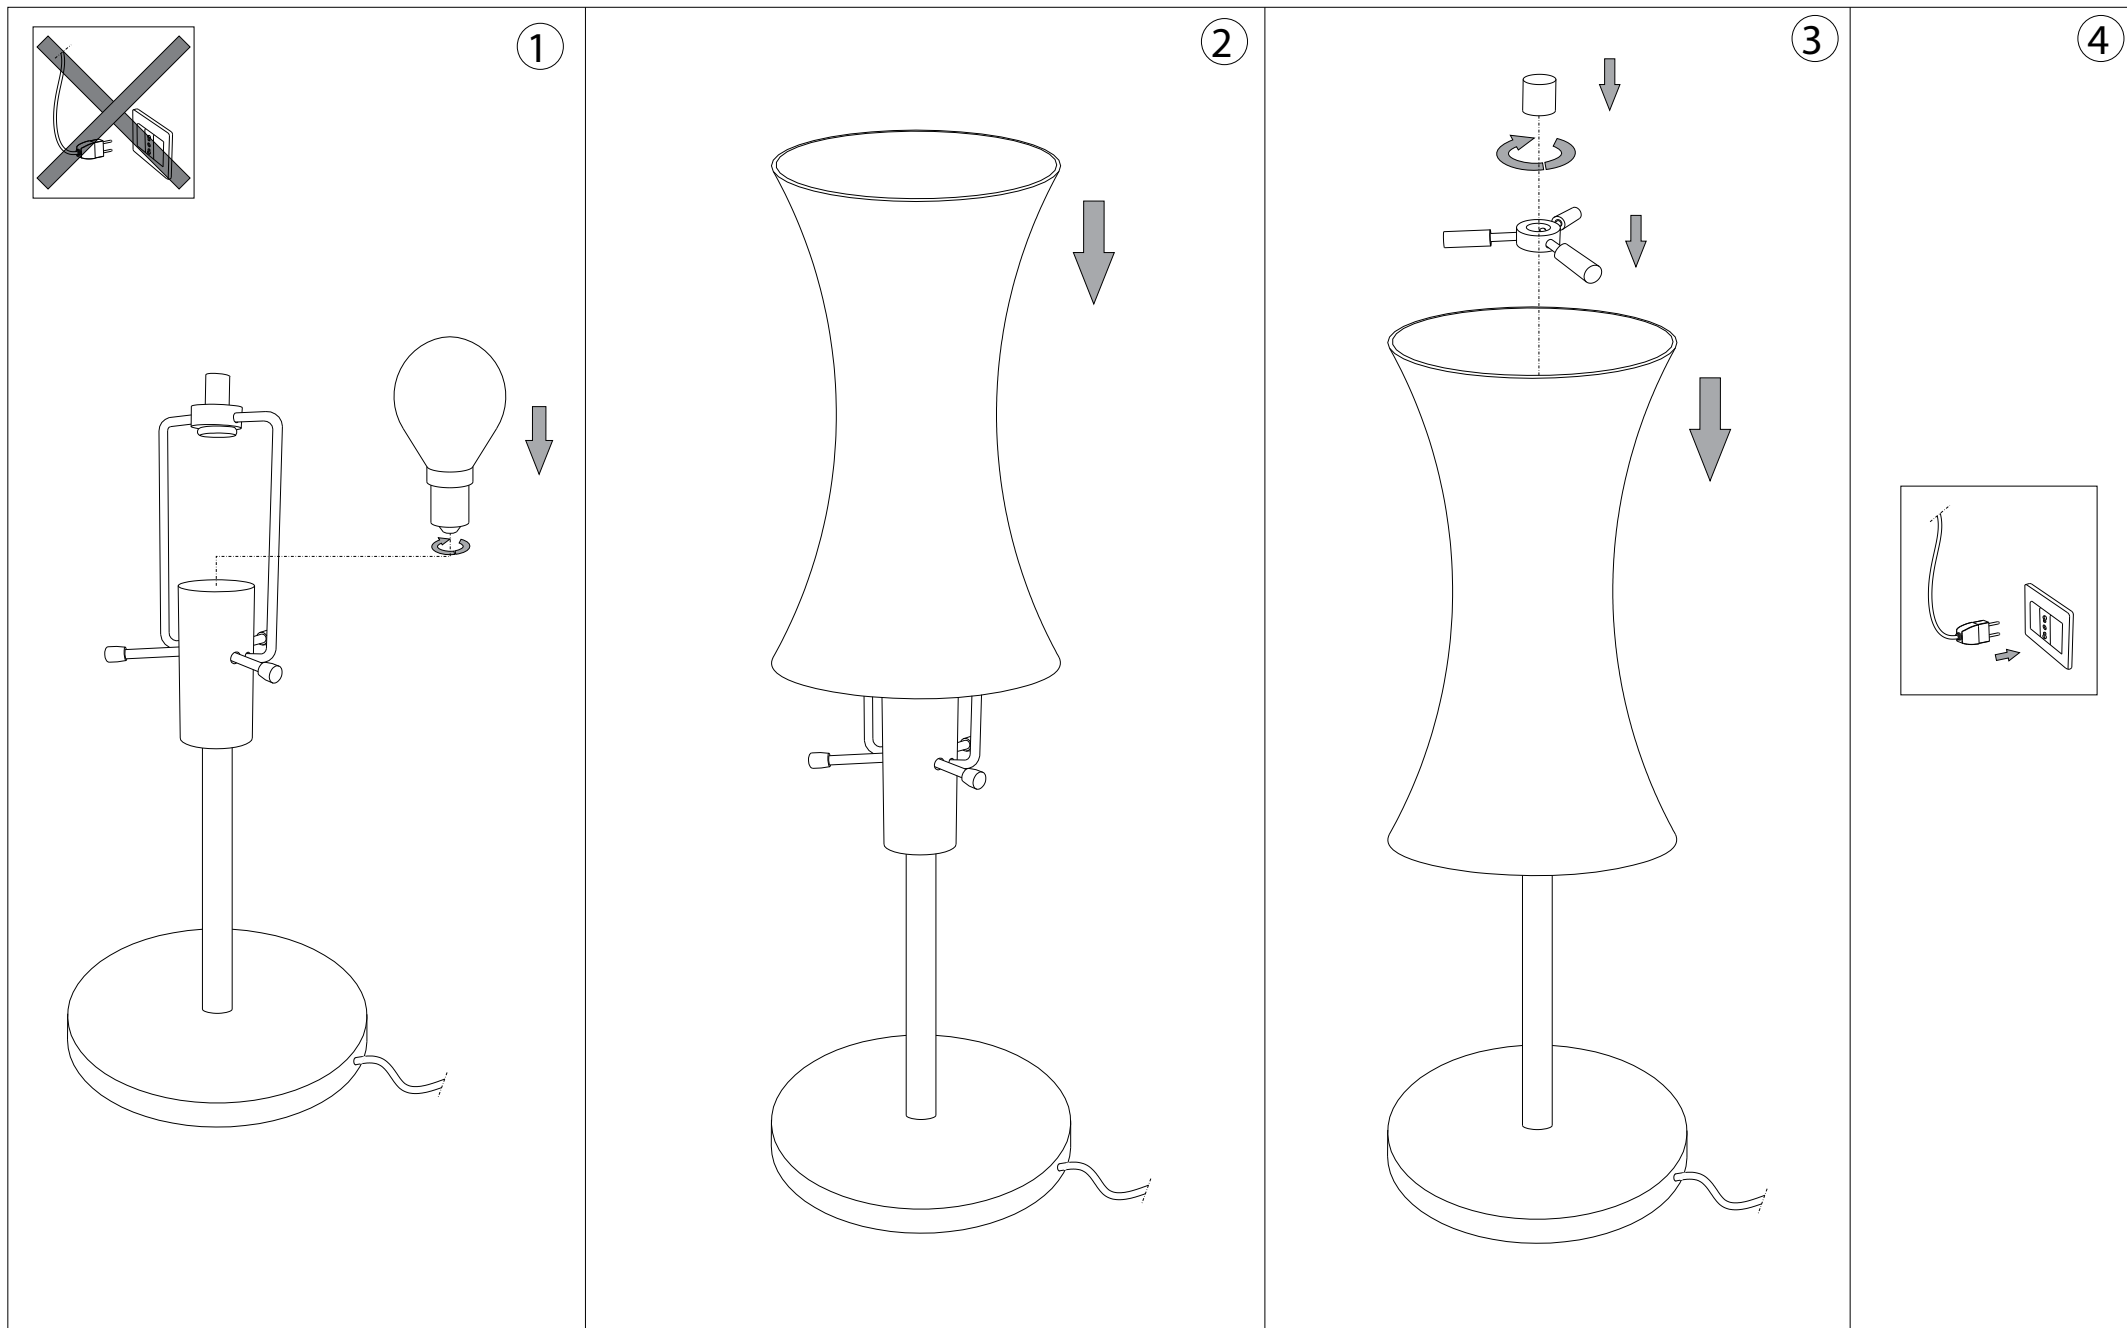

IDEAL LUX[®]

Elica TL1 Small

Lampada da tavolo
Table lamp
Lampe de table
Tischlampe
Lámpara de sobremesa
Настольные лампы

max 1 x 40W E14 / 240V
- 8021696014593 BIANCO

IDEAL LUX[®]

IDEAL LUX s.r.l.
Via Taglio Destro 32
30035 Mirano (VE) Italy
WWW.ideal-lux.com

IDEAL LUX Warehouse
Via delle Industrie, 8/D
30036 Santa Maria di Sala (Venezia)
8.00 - 12.00 / 13.30 - 17.00

ESEGUIRE LE OPERAZIONI DI MONTAGGIO, SEGUENDO L'ORDINE NUMERICO PROGRESSIVO.
FOLLOW THE ASSEMBLY INSTRUCTIONS BY READING THE NUMERICAL PROGRESSION