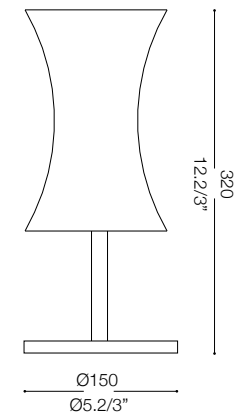

IDEAL LUX[®]

Elica TL1 Small

Lampada da tavolo
Table lamp
Lampe de table
Tischlampe
Lámpara de sobremesa
Настольные лампы

max 1 x 40W E14 / 240V
- 8021696014593 BIANCO

IDEAL LUX[®]

IDEAL LUX s.r.l.
Via Taglio Destro 32
30035 Mirano (VE) Italy
WWW.ideal-lux.com

IDEAL LUX Warehouse
Via delle Industrie, 8/D
30036 Santa Maria di Sala (Venezia)
8.00 - 12.00 / 13.30 - 17.00

ESEGUIRE LE OPERAZIONI DI MONTAGGIO, SEGUENDO L'ORDINE NUMERICO PROGRESSIVO.
FOLLOW THE ASSEMBLY INSTRUCTIONS BY READING THE NUMERICAL PROGRESSION