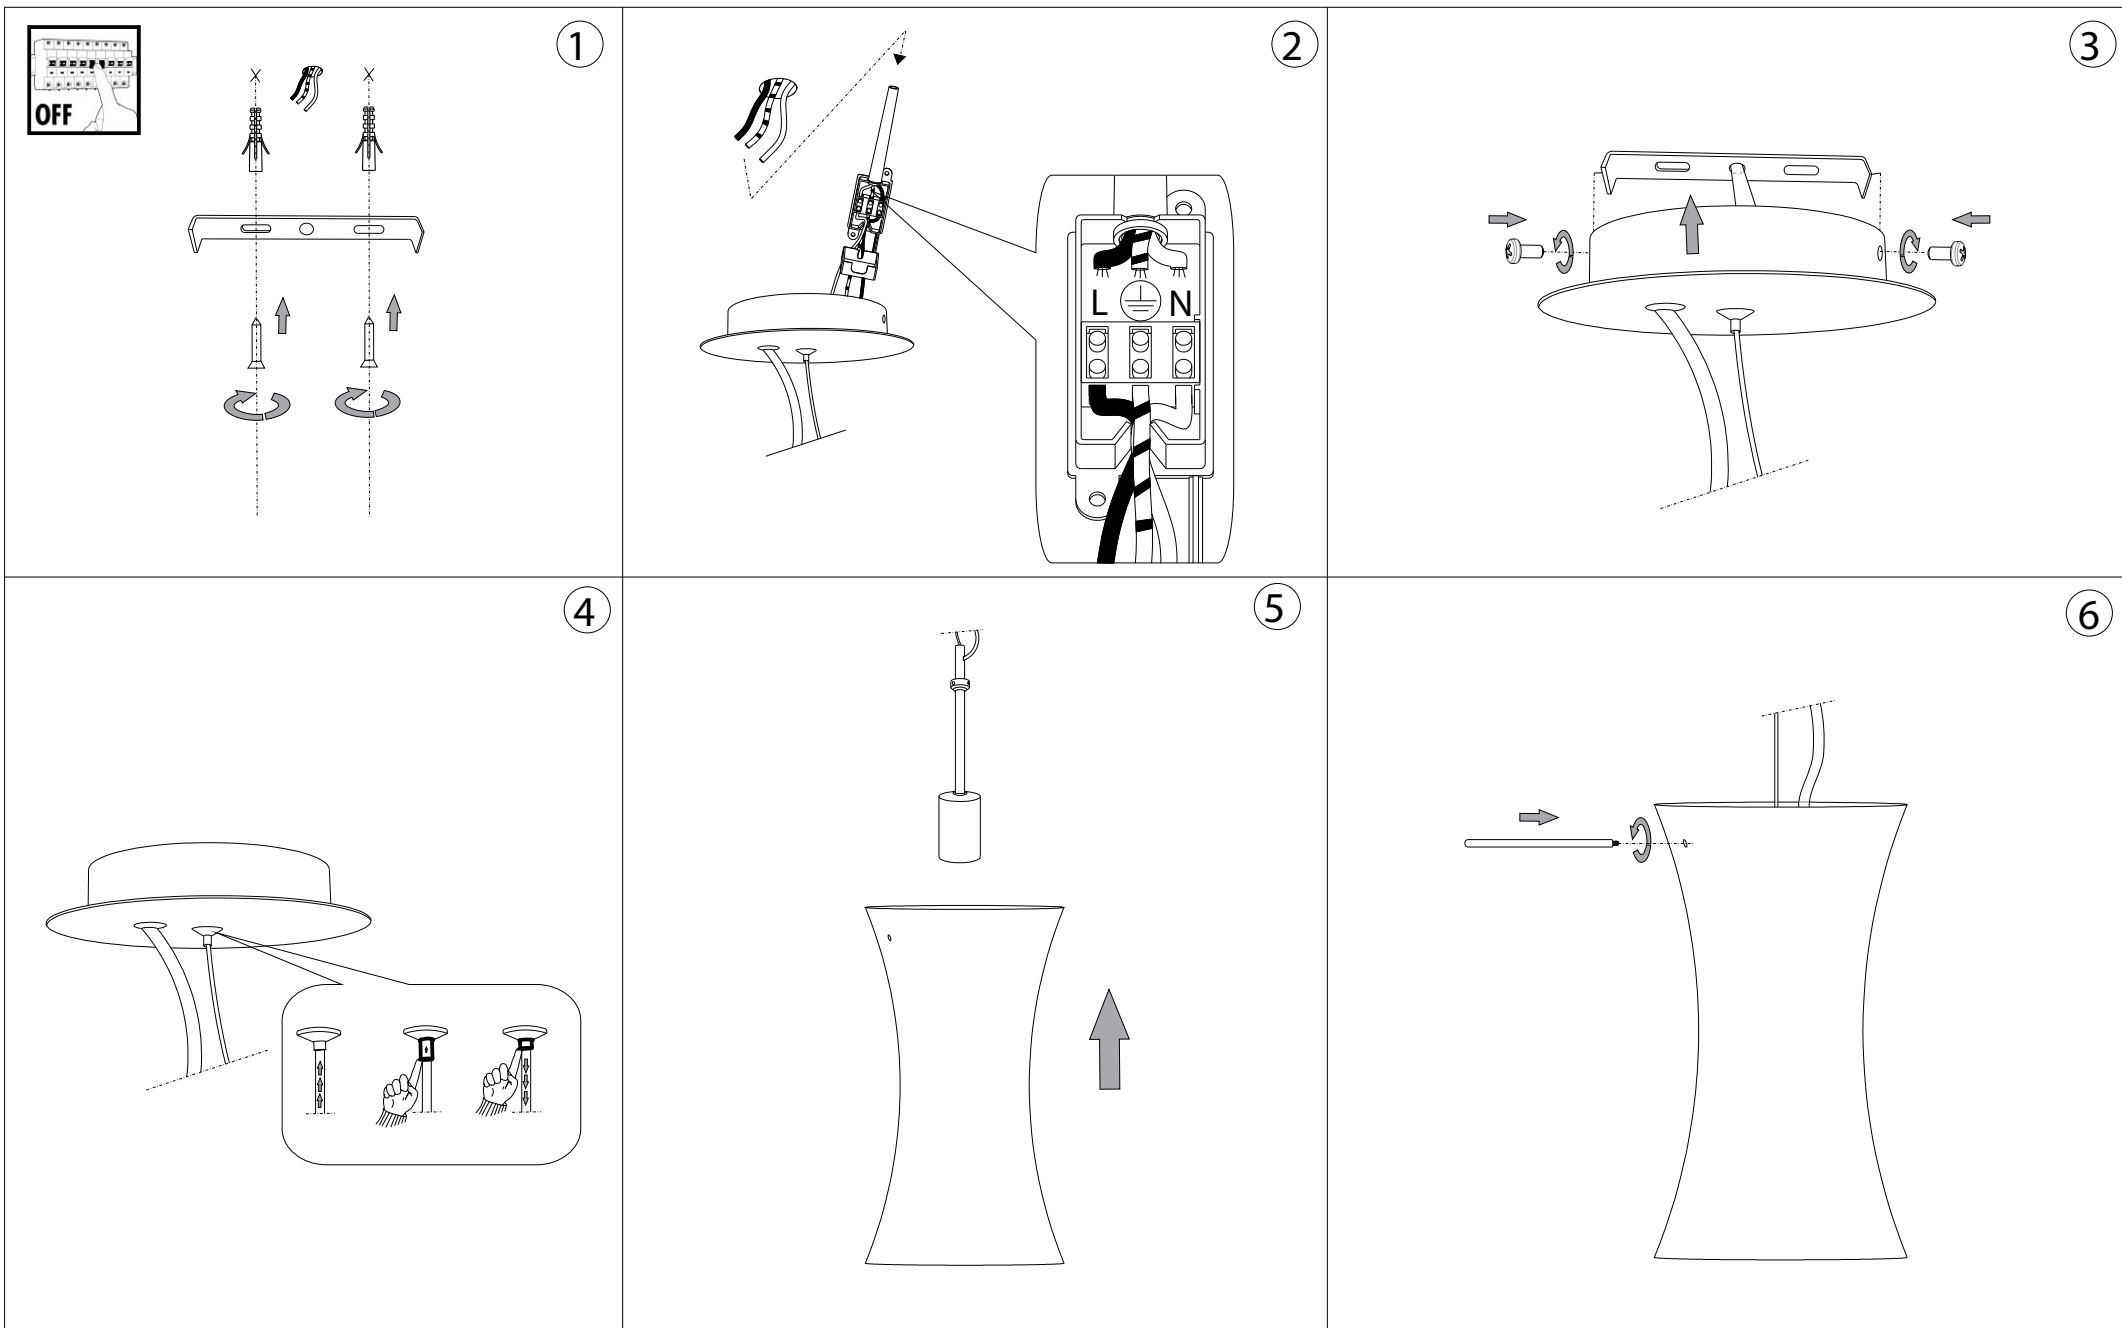

ESEGUIRE LE OPERAZIONI DI MONTAGGIO, SEGUENDO L'ORDINE NUMERICO PROGRESSIVO.
FOLLOW THE ASSEMBLY INSTRUCTIONS BY READING THE NUMERICAL PROGRESSION

La sicurezza di questo apparecchio è garantita solo con l'uso appropriato di queste istruzioni pertanto è necessario conservarle.
The safety and reliability are guaranteed only when installation instructions are properly followed. Please retain this instruction sheet for future reference.