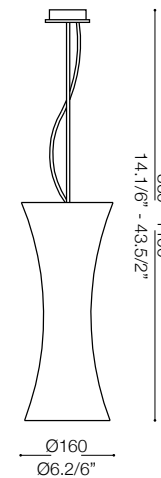

## Elica SP1 Small

Lampada a sospensione  
Suspension lamp  
Suspension  
Pendelleuchte  
Lámpara colgante  
Люстры и подвесы

max 1 x 60W E27 / 240V  
- 8021696017600 NICKEL