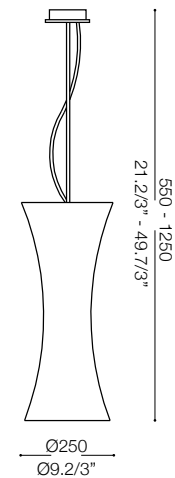

IDEAL LUX[®]

Elica SP1 Big

Lampada a sospensione
Suspension lamp
Suspension
Pendelleuchte
Lámpara colgante
Люстры и подвесы

max 1 x 60W E27 / 240V
- 8021696017594 NICKEL

IDEAL LUX[®]

IDEAL LUX s.r.l.
Via Taglio Destro 32
30035 Mirano (VE) Italy
WWW.ideal-lux.com

IDEAL LUX Warehouse
Via delle Industrie, 8/D
30036 Santa Maria di Sala (Venezia)
8.00 - 12.00 / 13.30 - 17.00

ESEGUIRE LE OPERAZIONI DI MONTAGGIO, SEGUENDO L'ORDINE NUMERICO PROGRESSIVO.
FOLLOW THE ASSEMBLY INSTRUCTIONS BY READING THE NUMERICAL PROGRESSION