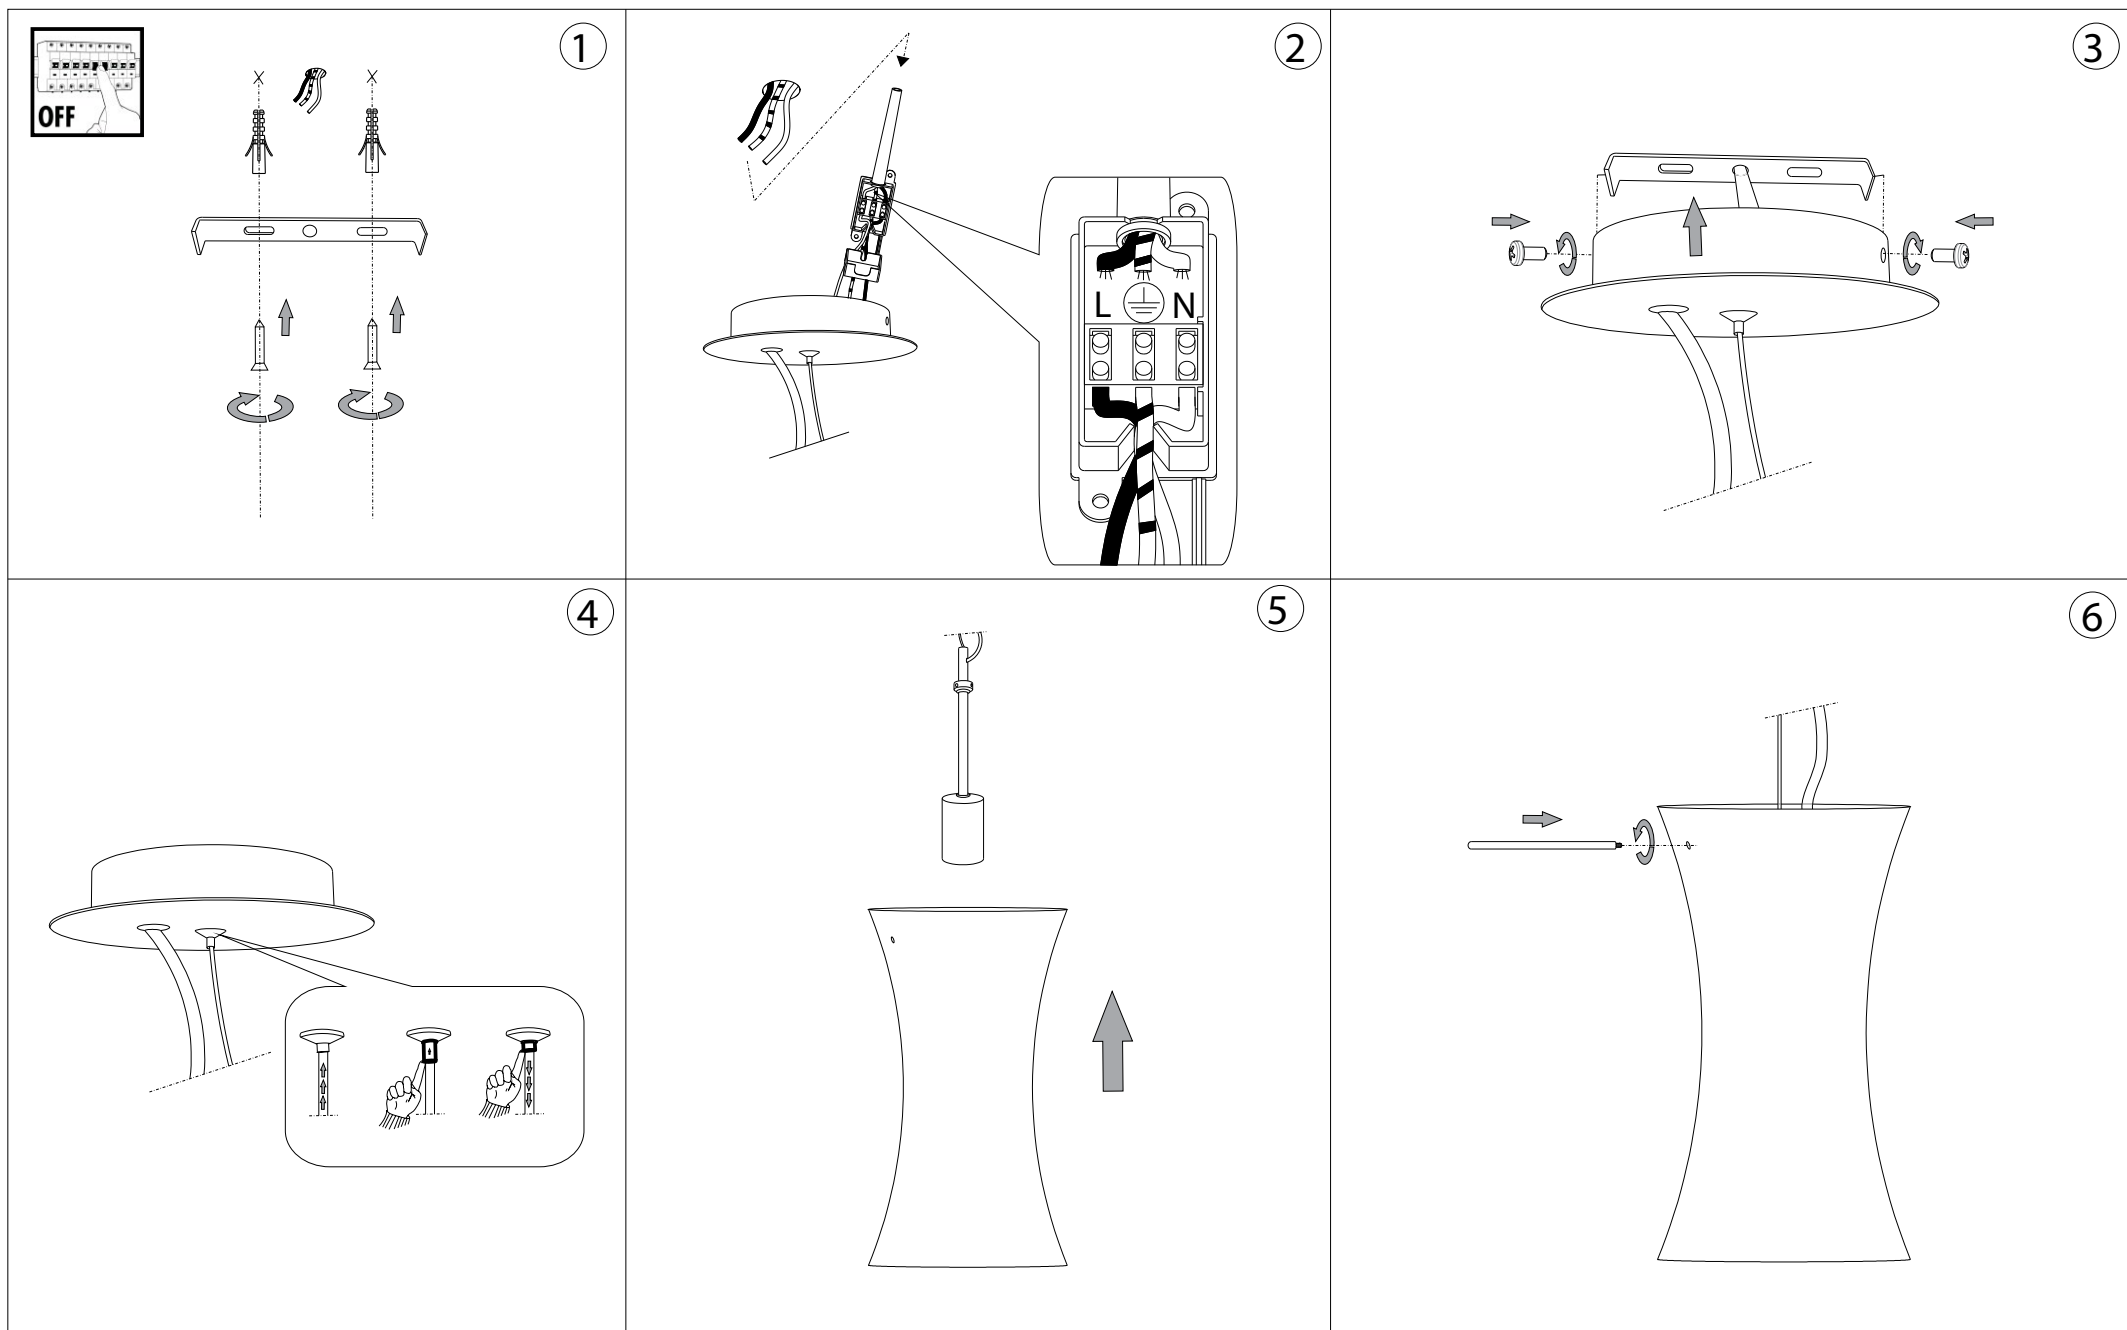

IDEAL LUX[®]

Elica SP1 Big

Lampada a sospensione
Suspension lamp
Suspension
Pendelleuchte
Lámpara colgante
Люстры и подвесы

max 1 x 60W E27 / 240V
- 8021696017594 NICKEL

IDEAL LUX[®]

IDEAL LUX s.r.l.
Via Taglio Destro 32
30035 Mirano (VE) Italy
WWW.ideal-lux.com

IDEAL LUX Warehouse
Via delle Industrie, 8/D
30036 Santa Maria di Sala (Venezia)
8.00 - 12.00 / 13.30 - 17.00

ESEGUIRE LE OPERAZIONI DI MONTAGGIO, SEGUENDO L'ORDINE NUMERICO PROGRESSIVO.
FOLLOW THE ASSEMBLY INSTRUCTIONS BY READING THE NUMERICAL PROGRESSION