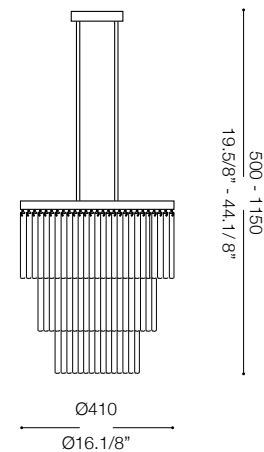

IDEAL LUX[®]

Elegant SP12

Lampada a sospensione
Suspension lamp
Suspension
Pendelleuchte
Lámpara colgante
Люстры и подвесы

max 12 x 40W E14 / 240V
- 8021696026695 CROMO

IDEAL LUX[®]

IDEAL LUX s.r.l.
Via Taglio Destro 32
30035 Mirano (VE) Italy
WWW.ideal-lux.com

IDEAL LUX Warehouse
Via delle Industrie, 8/D
30036 Santa Maria di Sala (Venezia)
8.00 - 12.00 / 13.30 - 17.00

ESEGUIRE LE OPERAZIONI DI MONTAGGIO, SEGUENDO L'ORDINE NUMERICO PROGRESSIVO.
FOLLOW THE ASSEMBLY INSTRUCTIONS BY READING THE NUMERICAL PROGRESSION