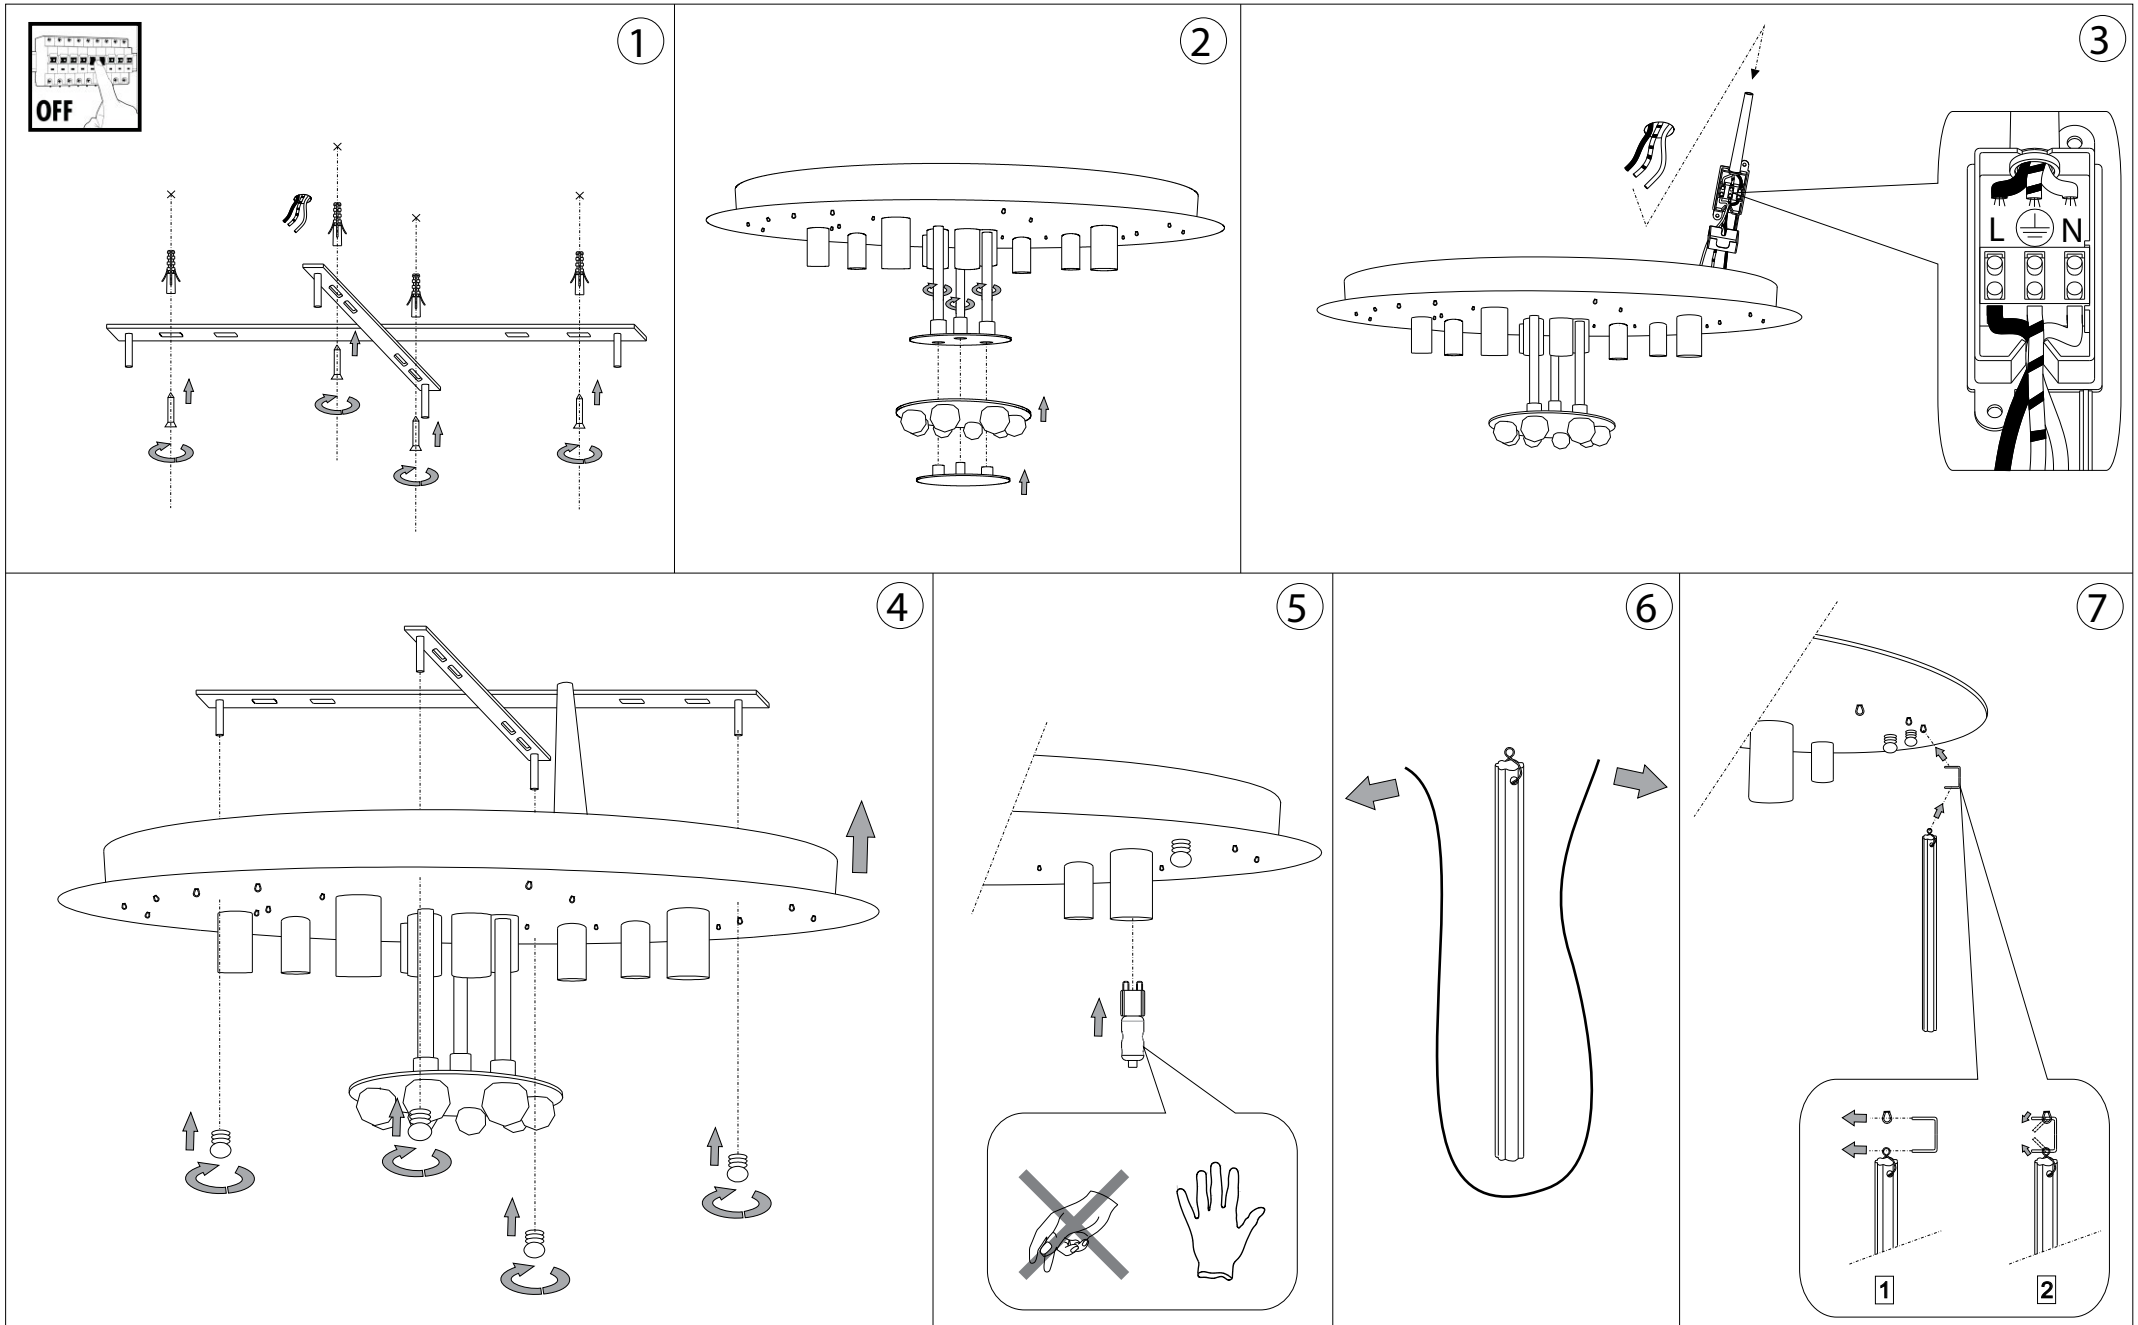

IDEAL LUX[®]

Elegant SP12

Lampada a sospensione
Suspension lamp
Suspension
Pendelleuchte
Lámpara colgante
Люстры и подвесы

max 12 x 40W E14 / 240V
- 8021696026695 CROMO

IDEAL LUX[®]

IDEAL LUX s.r.l.
Via Taglio Destro 32
30035 Mirano (VE) Italy
WWW.ideal-lux.com

IDEAL LUX Warehouse
Via delle Industrie, 8/D
30036 Santa Maria di Sala (Venezia)
8.00 - 12.00 / 13.30 - 17.00

ESEGUIRE LE OPERAZIONI DI MONTAGGIO, SEGUENDO L'ORDINE NUMERICO PROGRESSIVO.
FOLLOW THE ASSEMBLY INSTRUCTIONS BY READING THE NUMERICAL PROGRESSION