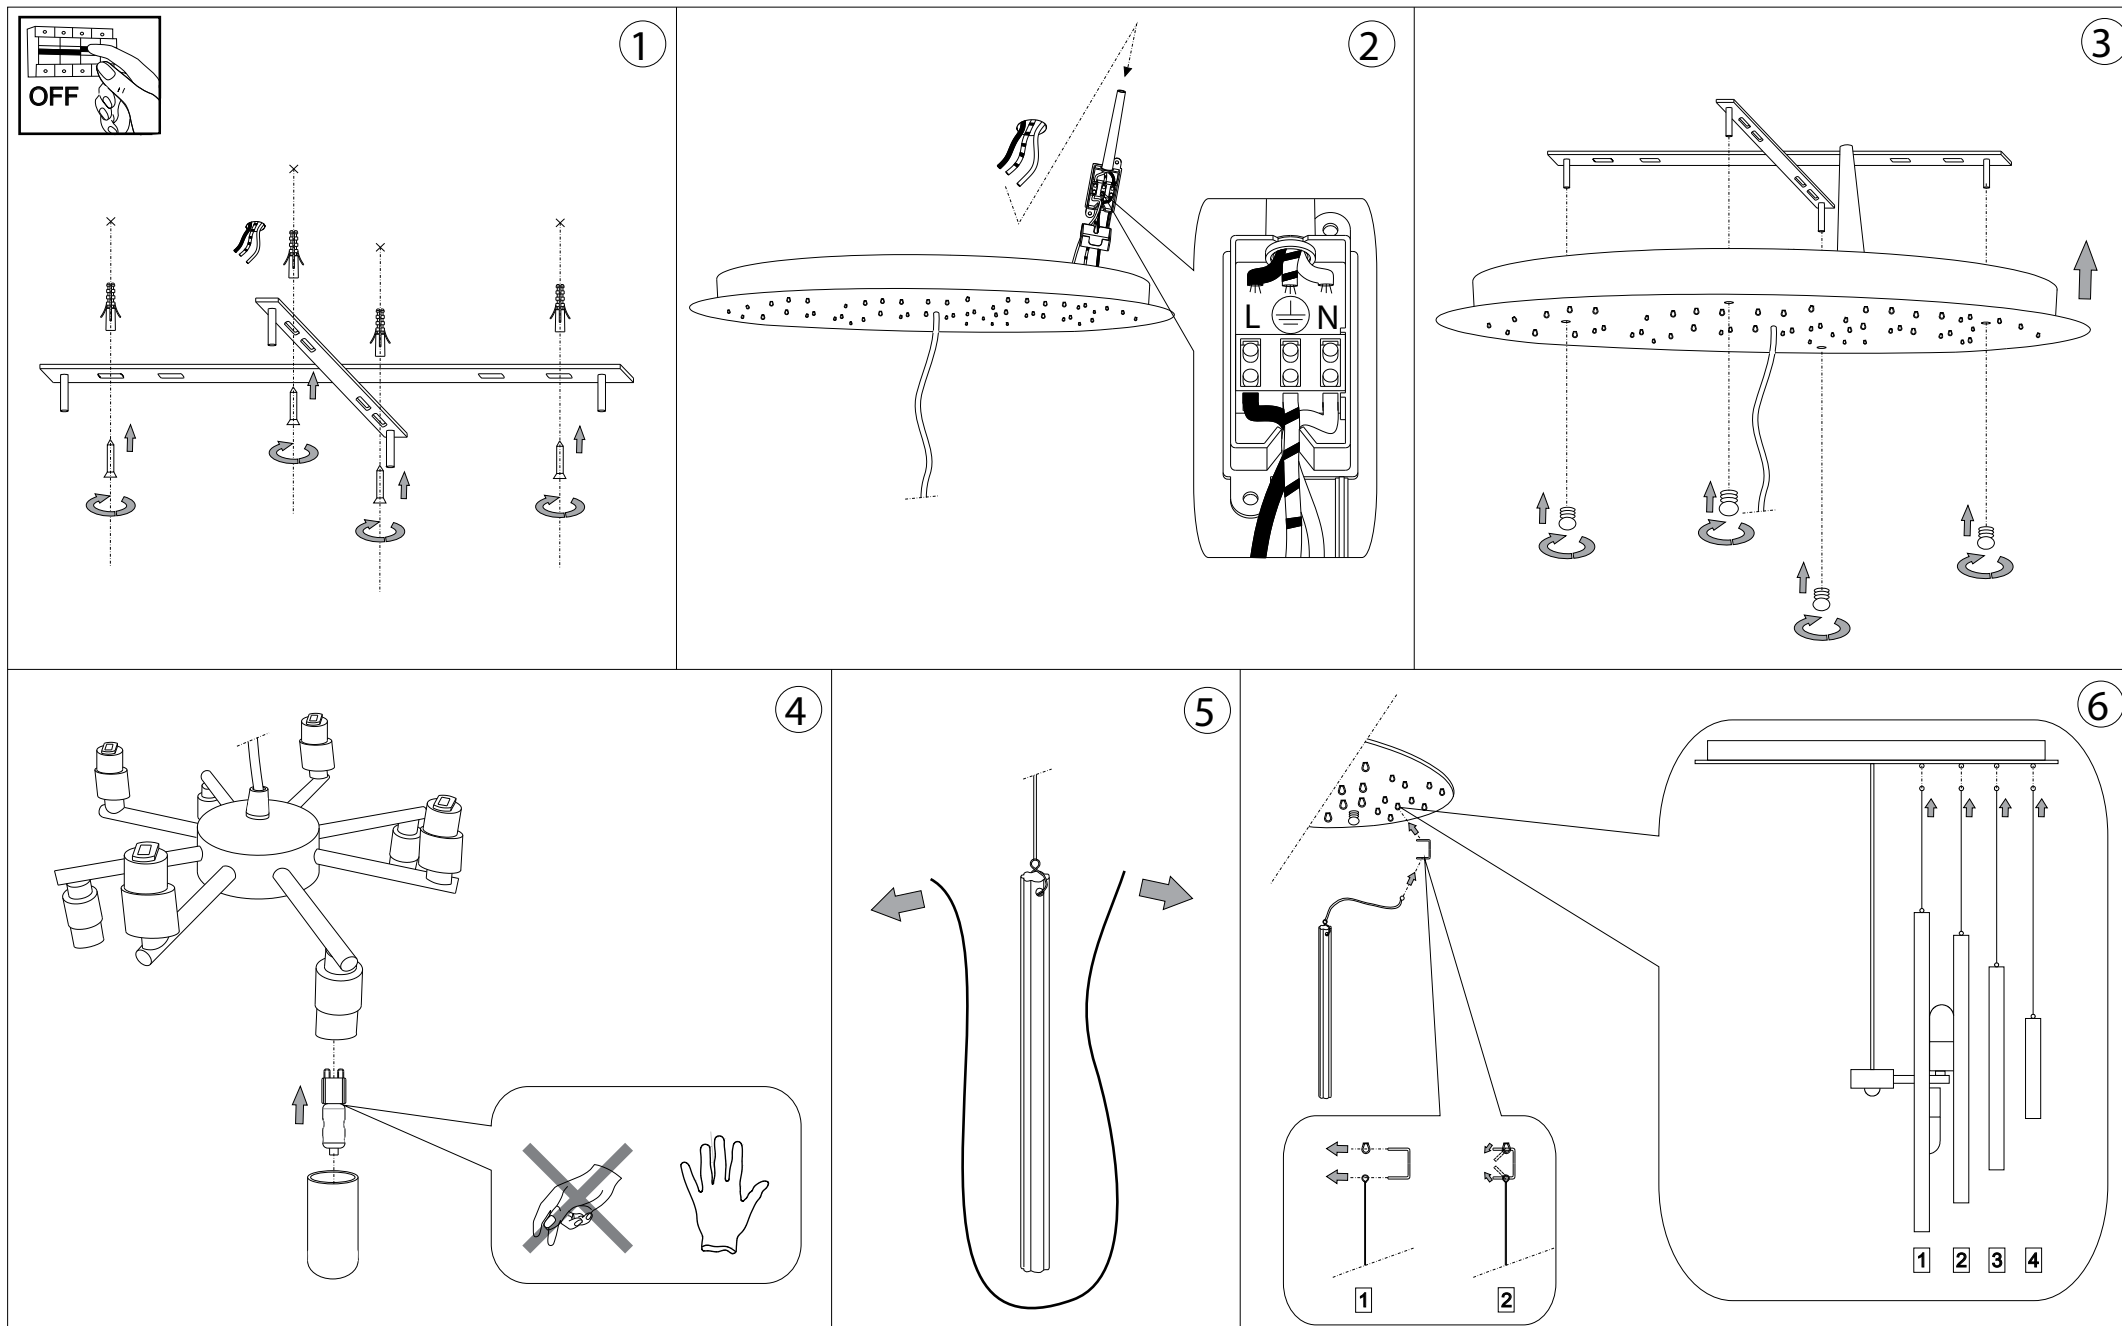

ESEGUIRE LE OPERAZIONI DI MONTAGGIO, SEGUENDO L'ORDINE NUMERICO PROGRESSIVO.
FOLLOW THE ASSEMBLY INSTRUCTIONS BY READING THE NUMERICAL PROGRESSION

La sicurezza di questo apparecchio è garantita solo con l'uso appropriato di queste istruzioni pertanto è necessario conservarle.
The safety and reliability are guaranteed only when installation instructions are properly followed. Please retain this instruction sheet for future reference.