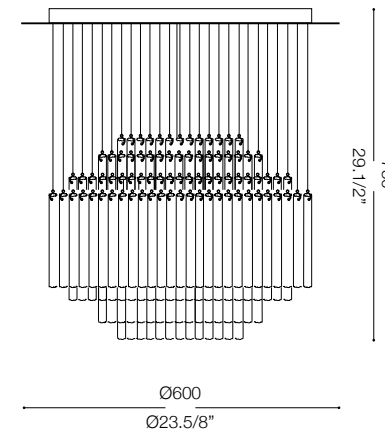

## Elegant SG8

Lampada a sospensione  
Suspension lamp  
Suspension  
Pendelleuchte  
Lámpara colgante  
Люстры и подвесы

max 8 x 40W G9 / 240V  
- 8021696087269 CROMO