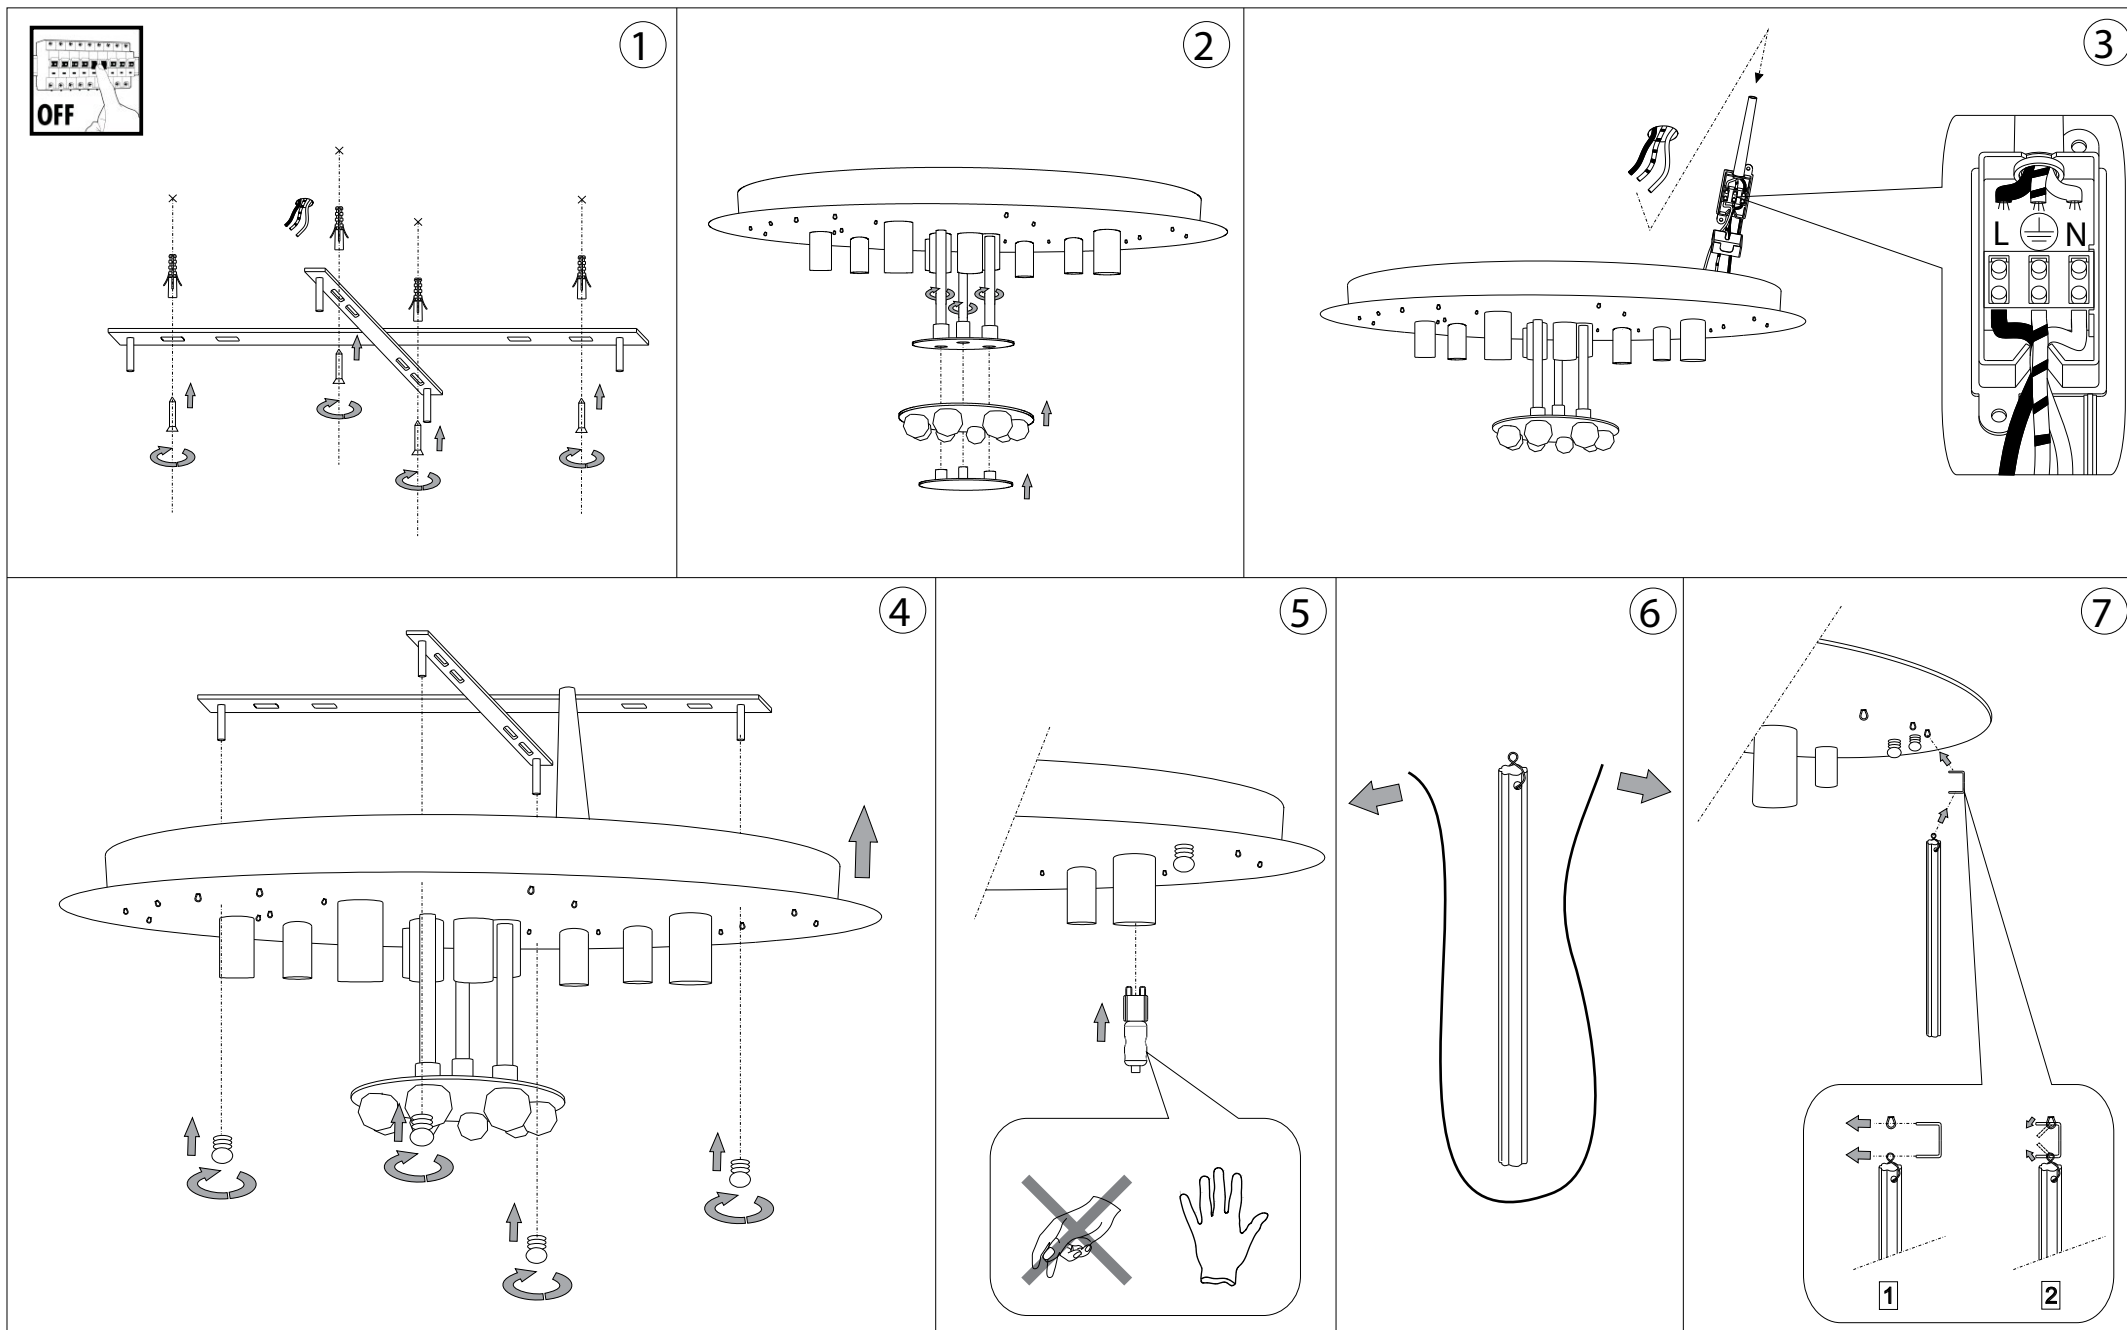

ESEGUIRE LE OPERAZIONI DI MONTAGGIO, SEGUENDO L'ORDINE NUMERICO PROGRESSIVO.
FOLLOW THE ASSEMBLY INSTRUCTIONS BY READING THE NUMERICAL PROGRESSION

La sicurezza di questo apparecchio è garantita solo con l'uso appropriato di queste istruzioni pertanto è necessario conservarle.
The safety and reliability are guaranteed only when installation instructions are properly followed. Please retain this instruction sheet for future reference.