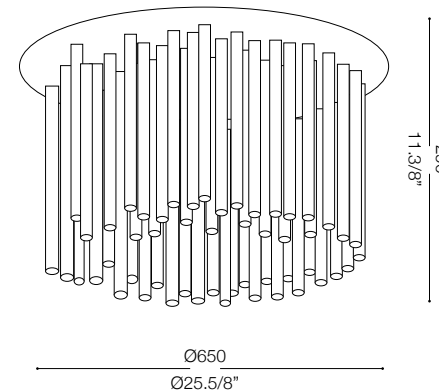

# IDEAL LUX<sup>®</sup>

IDEAL LUX s.r.l.  
Via Taglio Destro 32  
30035 Mirano (VE) Italy  
WWW.ideal-lux.com

IDEAL LUX Warehouse  
Via delle Industrie, 8/D  
30036 Santa Maria di Sala (Venezia)  
8.00 - 12.00 / 13.30 - 17.00