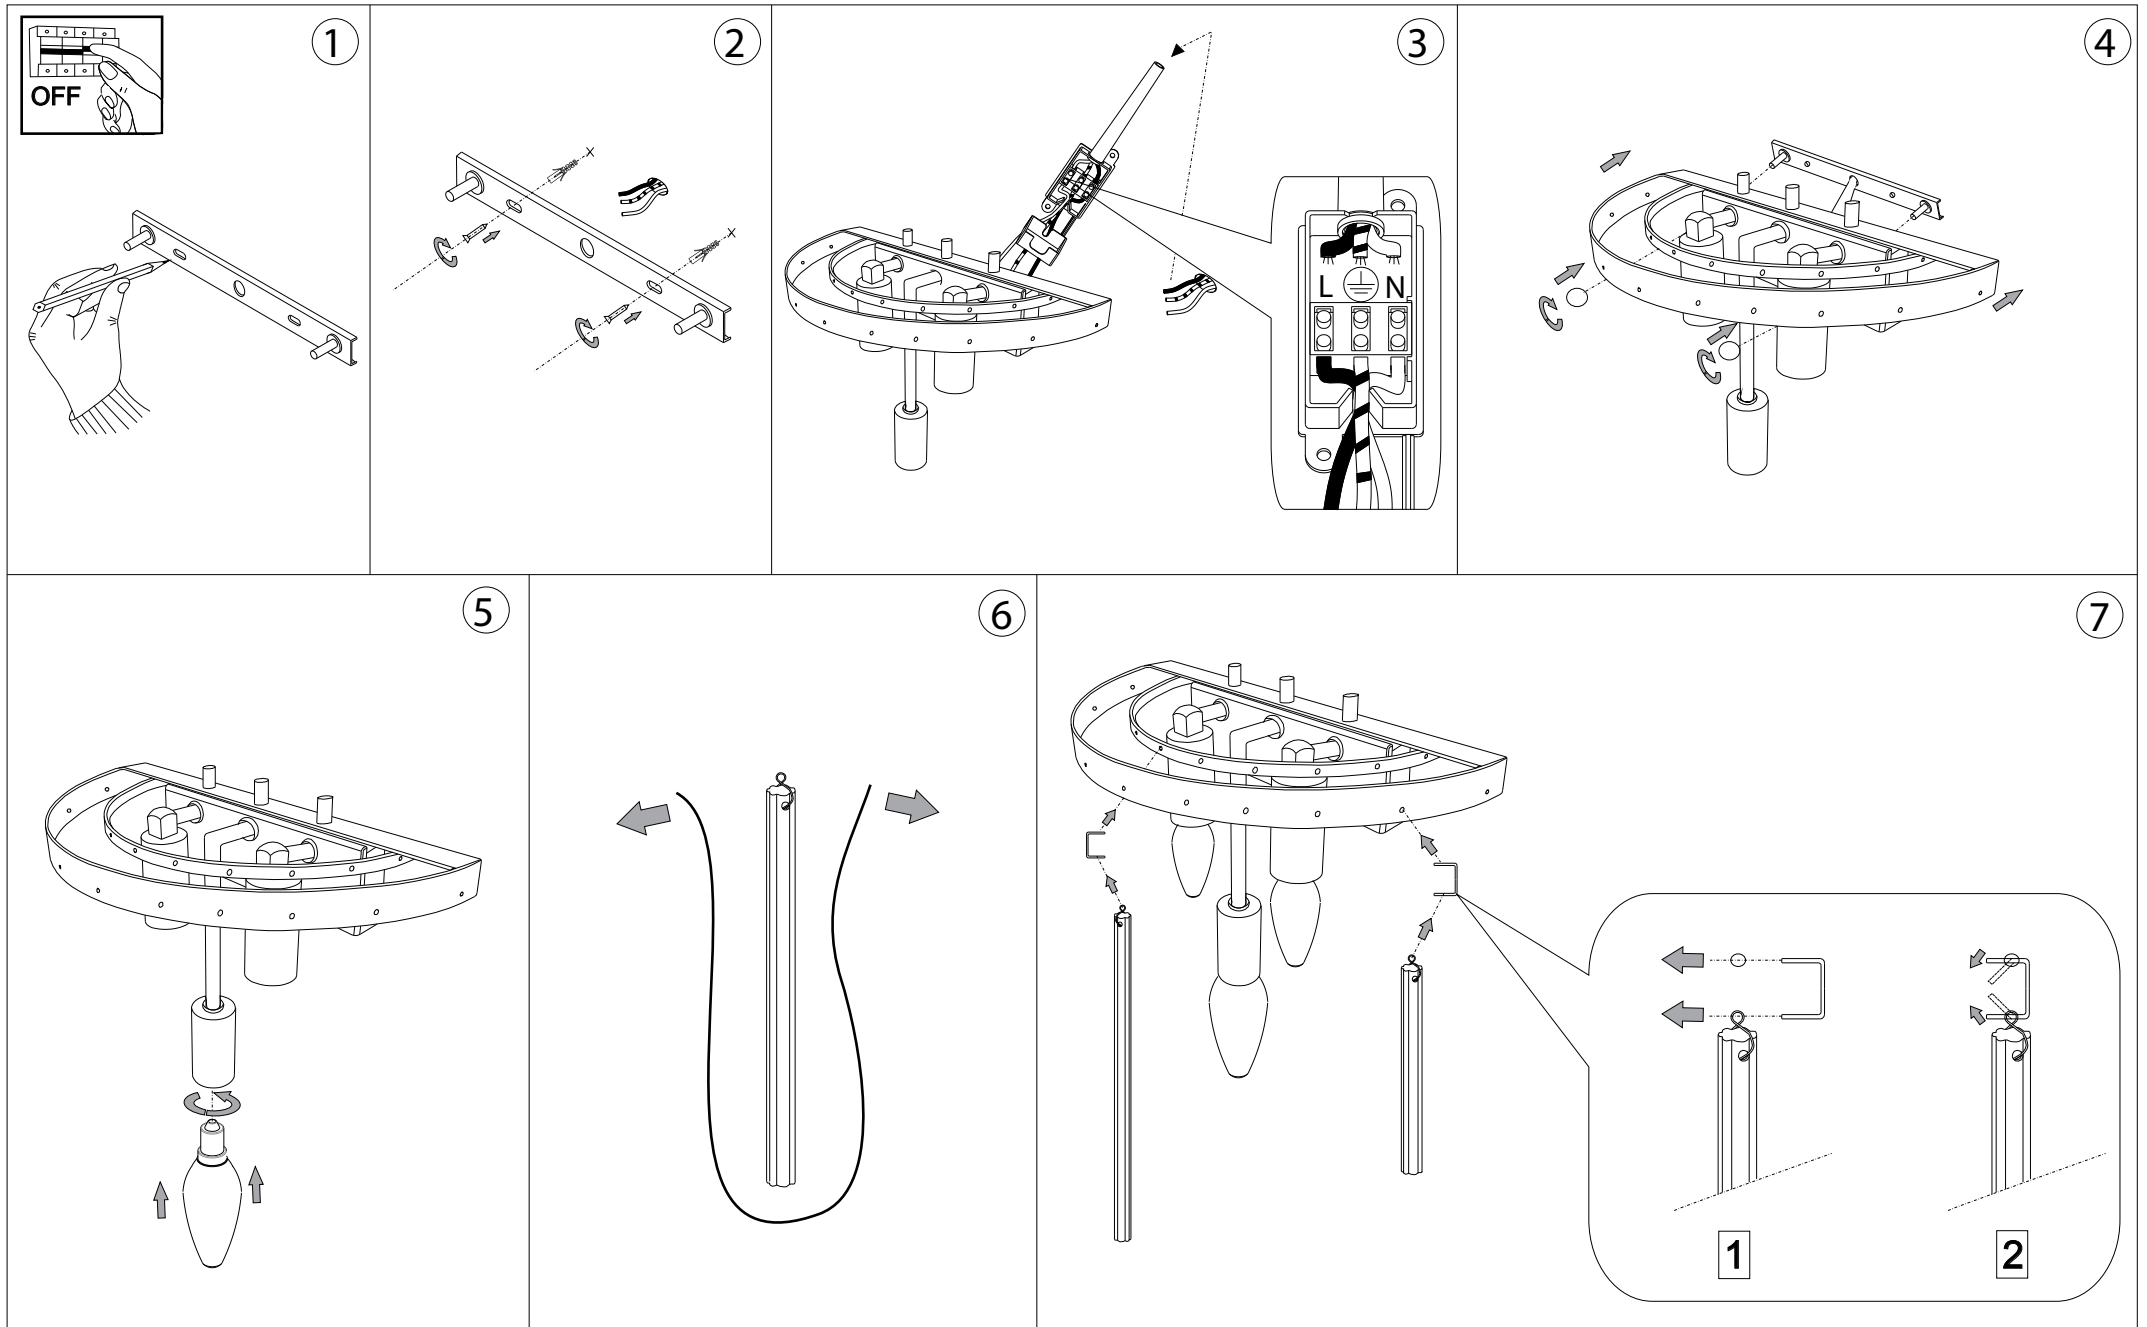

IDEAL LUX[®]

Elegant AP3

Lampada da parete
Wall lamp
Applique
Wandleuchte
Lámpara de pared
Настенные светильники

max 3 x 40W E14 / 240V
- 8021696027975 CROMO

IDEAL LUX[®]

IDEAL LUX s.r.l.
Via Taglio Destro 32
30035 Mirano (VE) Italy
WWW.ideal-lux.com

IDEAL LUX Warehouse
Via delle Industrie, 8/D
30036 Santa Maria di Sala (Venezia)
8.00 - 12.00 / 13.30 - 17.00

ESEGUIRE LE OPERAZIONI DI MONTAGGIO, SEGUENDO L'ORDINE NUMERICO PROGRESSIVO.
FOLLOW THE ASSEMBLY INSTRUCTIONS BY READING THE NUMERICAL PROGRESSION