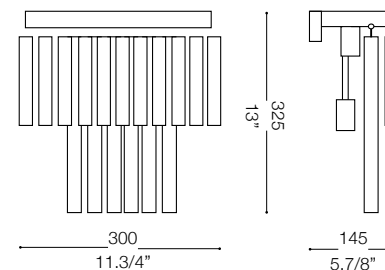

IDEAL LUX[®]

Elegant AP3

Lampada da parete
Wall lamp
Applique
Wandleuchte
Lámpara de pared
Настенные светильники

max 3 x 40W E14 / 240V
- 8021696027975 CROMO

IDEAL LUX[®]

IDEAL LUX s.r.l.
Via Taglio Destro 32
30035 Mirano (VE) Italy
WWW.ideal-lux.com

IDEAL LUX Warehouse
Via delle Industrie, 8/D
30036 Santa Maria di Sala (Venezia)
8.00 - 12.00 / 13.30 - 17.00

ESEGUIRE LE OPERAZIONI DI MONTAGGIO, SEGUENDO L'ORDINE NUMERICO PROGRESSIVO.
FOLLOW THE ASSEMBLY INSTRUCTIONS BY READING THE NUMERICAL PROGRESSION