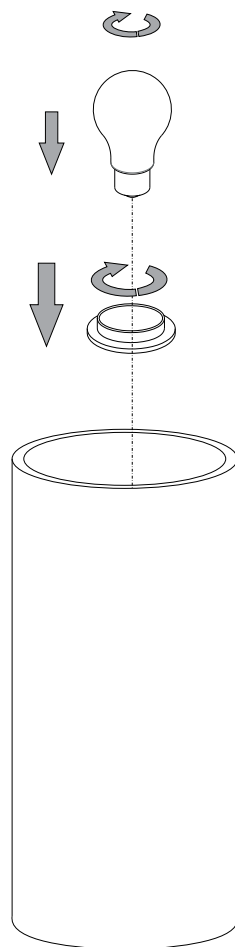

ESEGUIRE LE OPERAZIONI DI MONTAGGIO, SEGUENDO L'ORDINE NUMERICO PROGRESSIVO.
FOLLOW THE ASSEMBLY INSTRUCTIONS BY READING THE NUMERICAL PROGRESSION

①

②

③

La sicurezza di questo apparecchio è garantita solo con l'uso appropriato di queste istruzioni pertanto è necessario conservarle.
The safety and reliability are guaranteed only when installation instructions are properly followed. Please retain this instruction sheet for future reference.