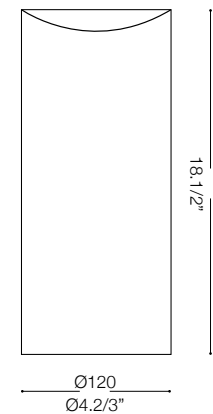

IDEAL LUX[®]

Edo TL1 Big

Lampada da tavolo
Table lamp
Lampe de table
Tischlampe
Lámpara de sobremesa
Настольные лампы

max 1 x 60W E27 / 240V
- 8021696044590 BIANCO

IDEAL LUX[®]

IDEAL LUX s.r.l.
Via Taglio Destro 32
30035 Mirano (VE) Italy
WWW.ideal-lux.com

IDEAL LUX Warehouse
Via delle Industrie, 8/D
30036 Santa Maria di Sala (Venezia)
8.00 - 12.00 / 13.30 - 17.00

ESEGUIRE LE OPERAZIONI DI MONTAGGIO, SEGUENDO L'ORDINE NUMERICO PROGRESSIVO.
FOLLOW THE ASSEMBLY INSTRUCTIONS BY READING THE NUMERICAL PROGRESSION