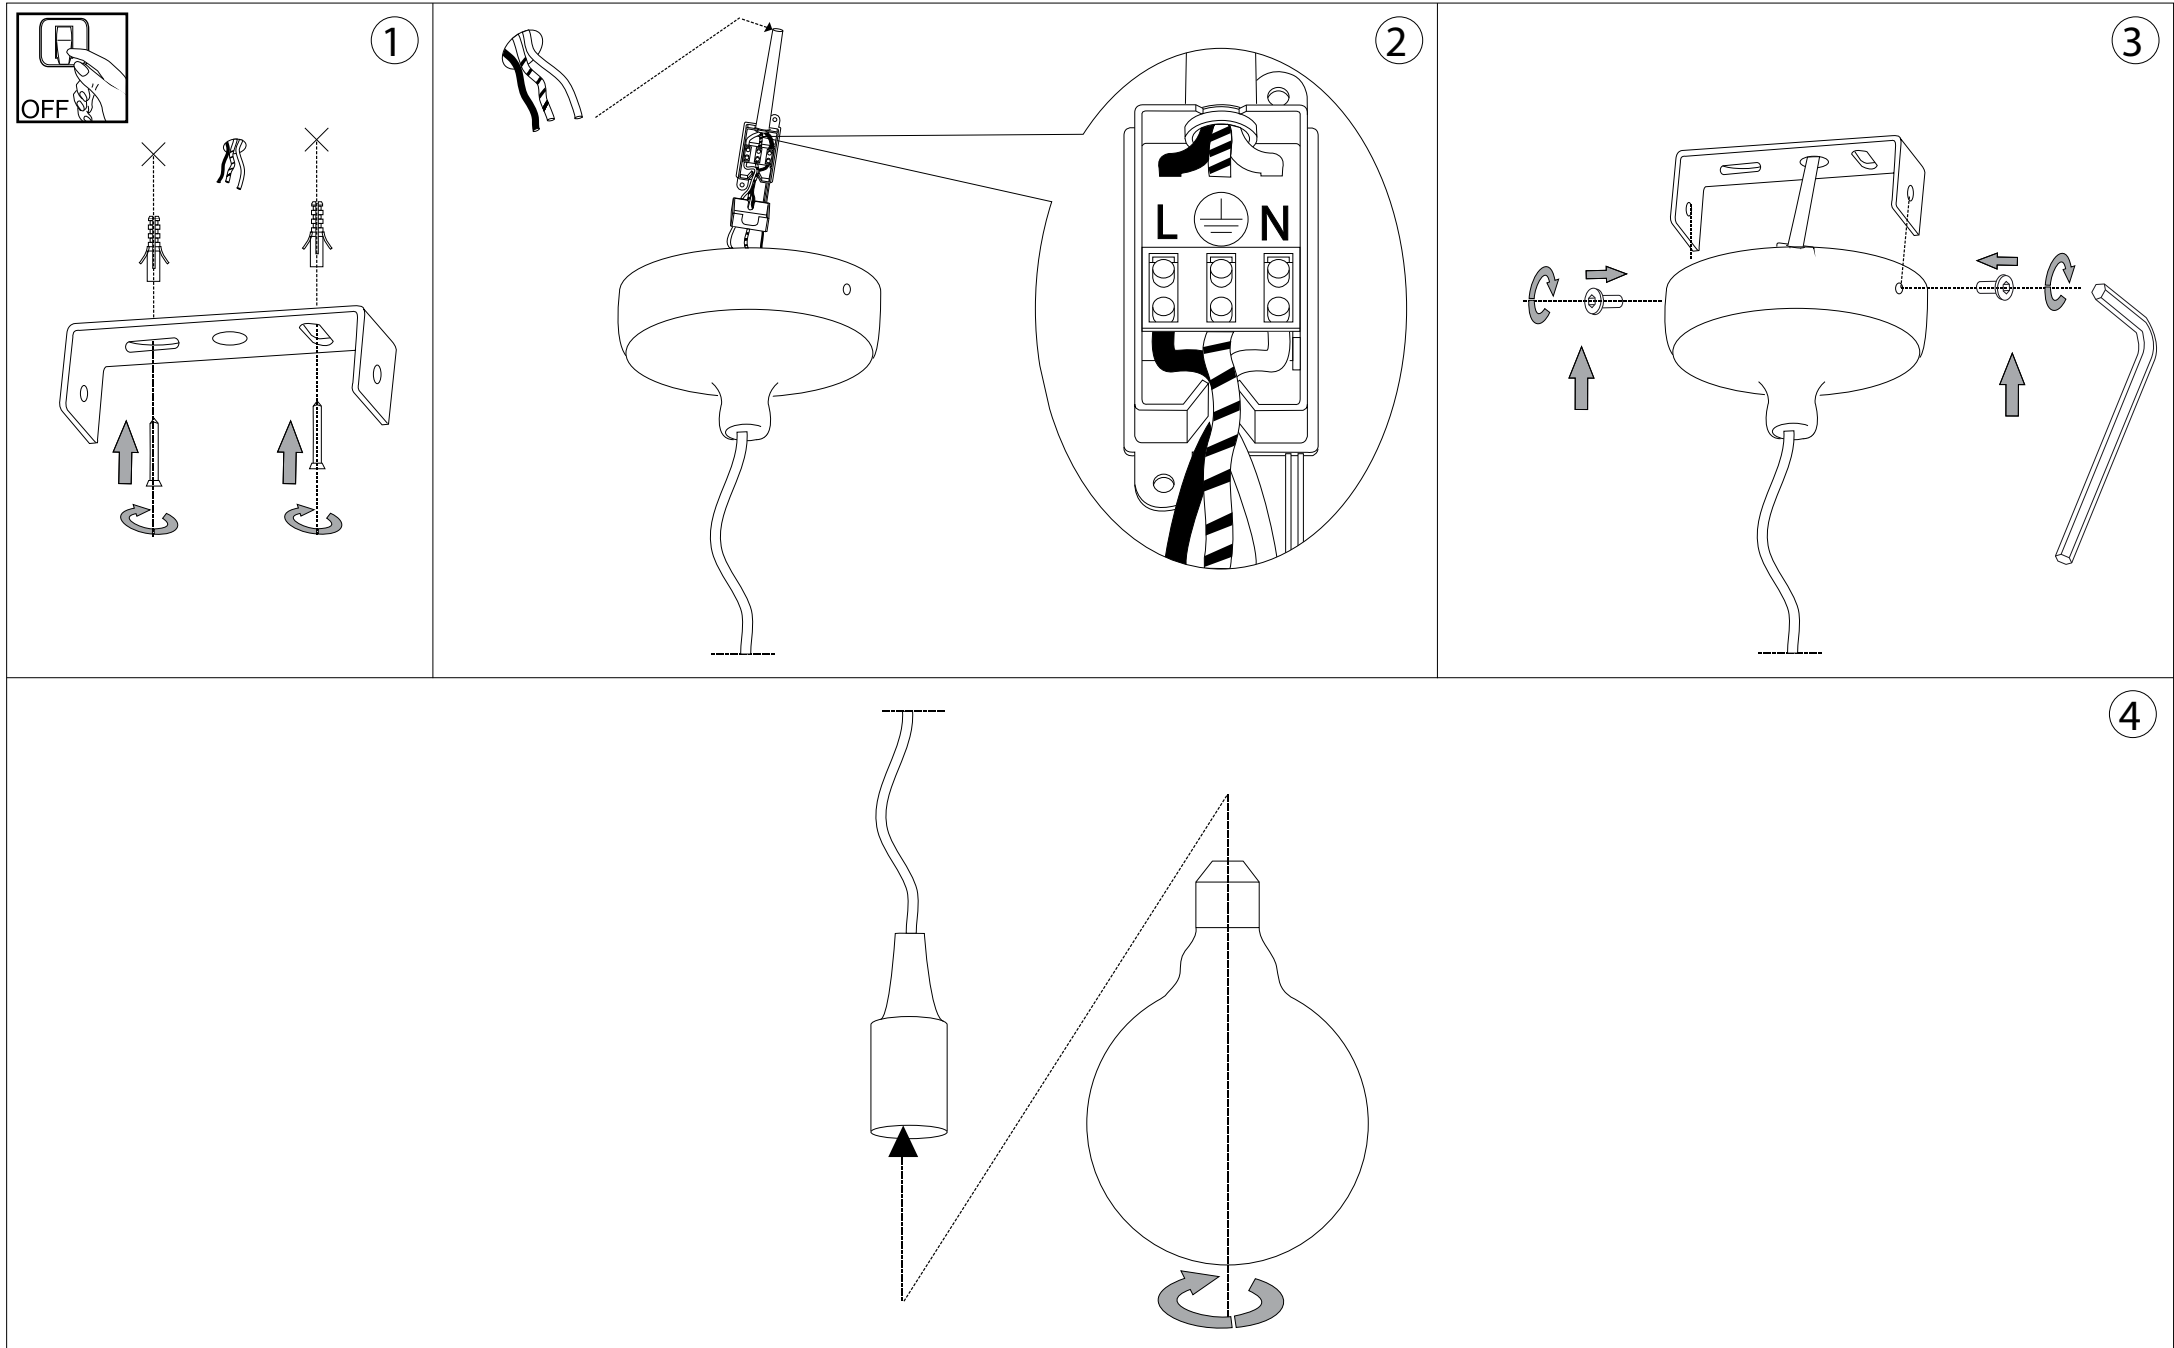

IDEAL LUX[®]

Edison SP1

Lampada a sospensione
Suspension lamp
Suspension
Pendelleuchte
Lámpara colgante
Люстры и подвесы

max 1 x 60W E27 / 240V
- 8021696113302 BIANCO
- 8021696113296 CROMO
- 8021696113319 NERO
- 8021696113326 ROSSO

400 - 1300
15.3/4" - 51.3"

Ø110
Ø4.1/3"

IDEAL LUX[®]

IDEAL LUX s.r.l.
Via Taglio Destro 32
30035 Mirano (VE) Italy
WWW.ideal-lux.com

IDEAL LUX Warehouse
Via delle Industrie, 8/D
30036 Santa Maria di Sala (Venezia)
8.00 - 12.00 / 13.30 - 17.00

ESEGUIRE LE OPERAZIONI DI MONTAGGIO, SEGUENDO L'ORDINE NUMERICO PROGRESSIVO.
FOLLOW THE ASSEMBLY INSTRUCTIONS BY READING THE NUMERICAL PROGRESSION

L'installazione di questo apparecchio deve essere effettuata da personale qualificato
The lighting fitting should be installed by a qualified electrician