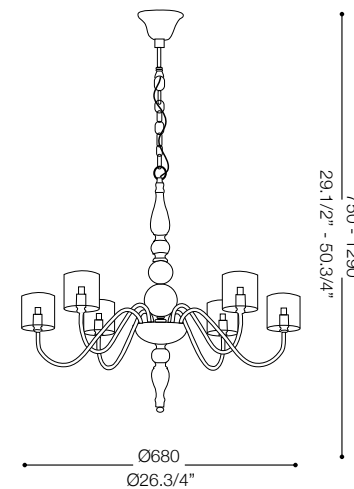

IDEAL LUX[®]

Duca SP6

Lampada a sospensione
Suspension lamp
Suspension
Pendelleuchte
Lámpara colgante
Люстры и подвесы

max 6 x 40W G9 / 240V
- 8021696004556 CROMO

IDEAL LUX[®]

IDEAL LUX s.r.l.
Via Taglio Destro 32
30035 Mirano (VE) Italy
WWW.ideal-lux.com

IDEAL LUX Warehouse
Via delle Industrie, 8/D
30036 Santa Maria di Sala (Venezia)
8.00 - 12.00 / 13.30 - 17.00

ESEGUIRE LE OPERAZIONI DI MONTAGGIO, SEGUENDO L'ORDINE NUMERICO PROGRESSIVO.
FOLLOW THE ASSEMBLY INSTRUCTIONS BY READING THE NUMERICAL PROGRESSION