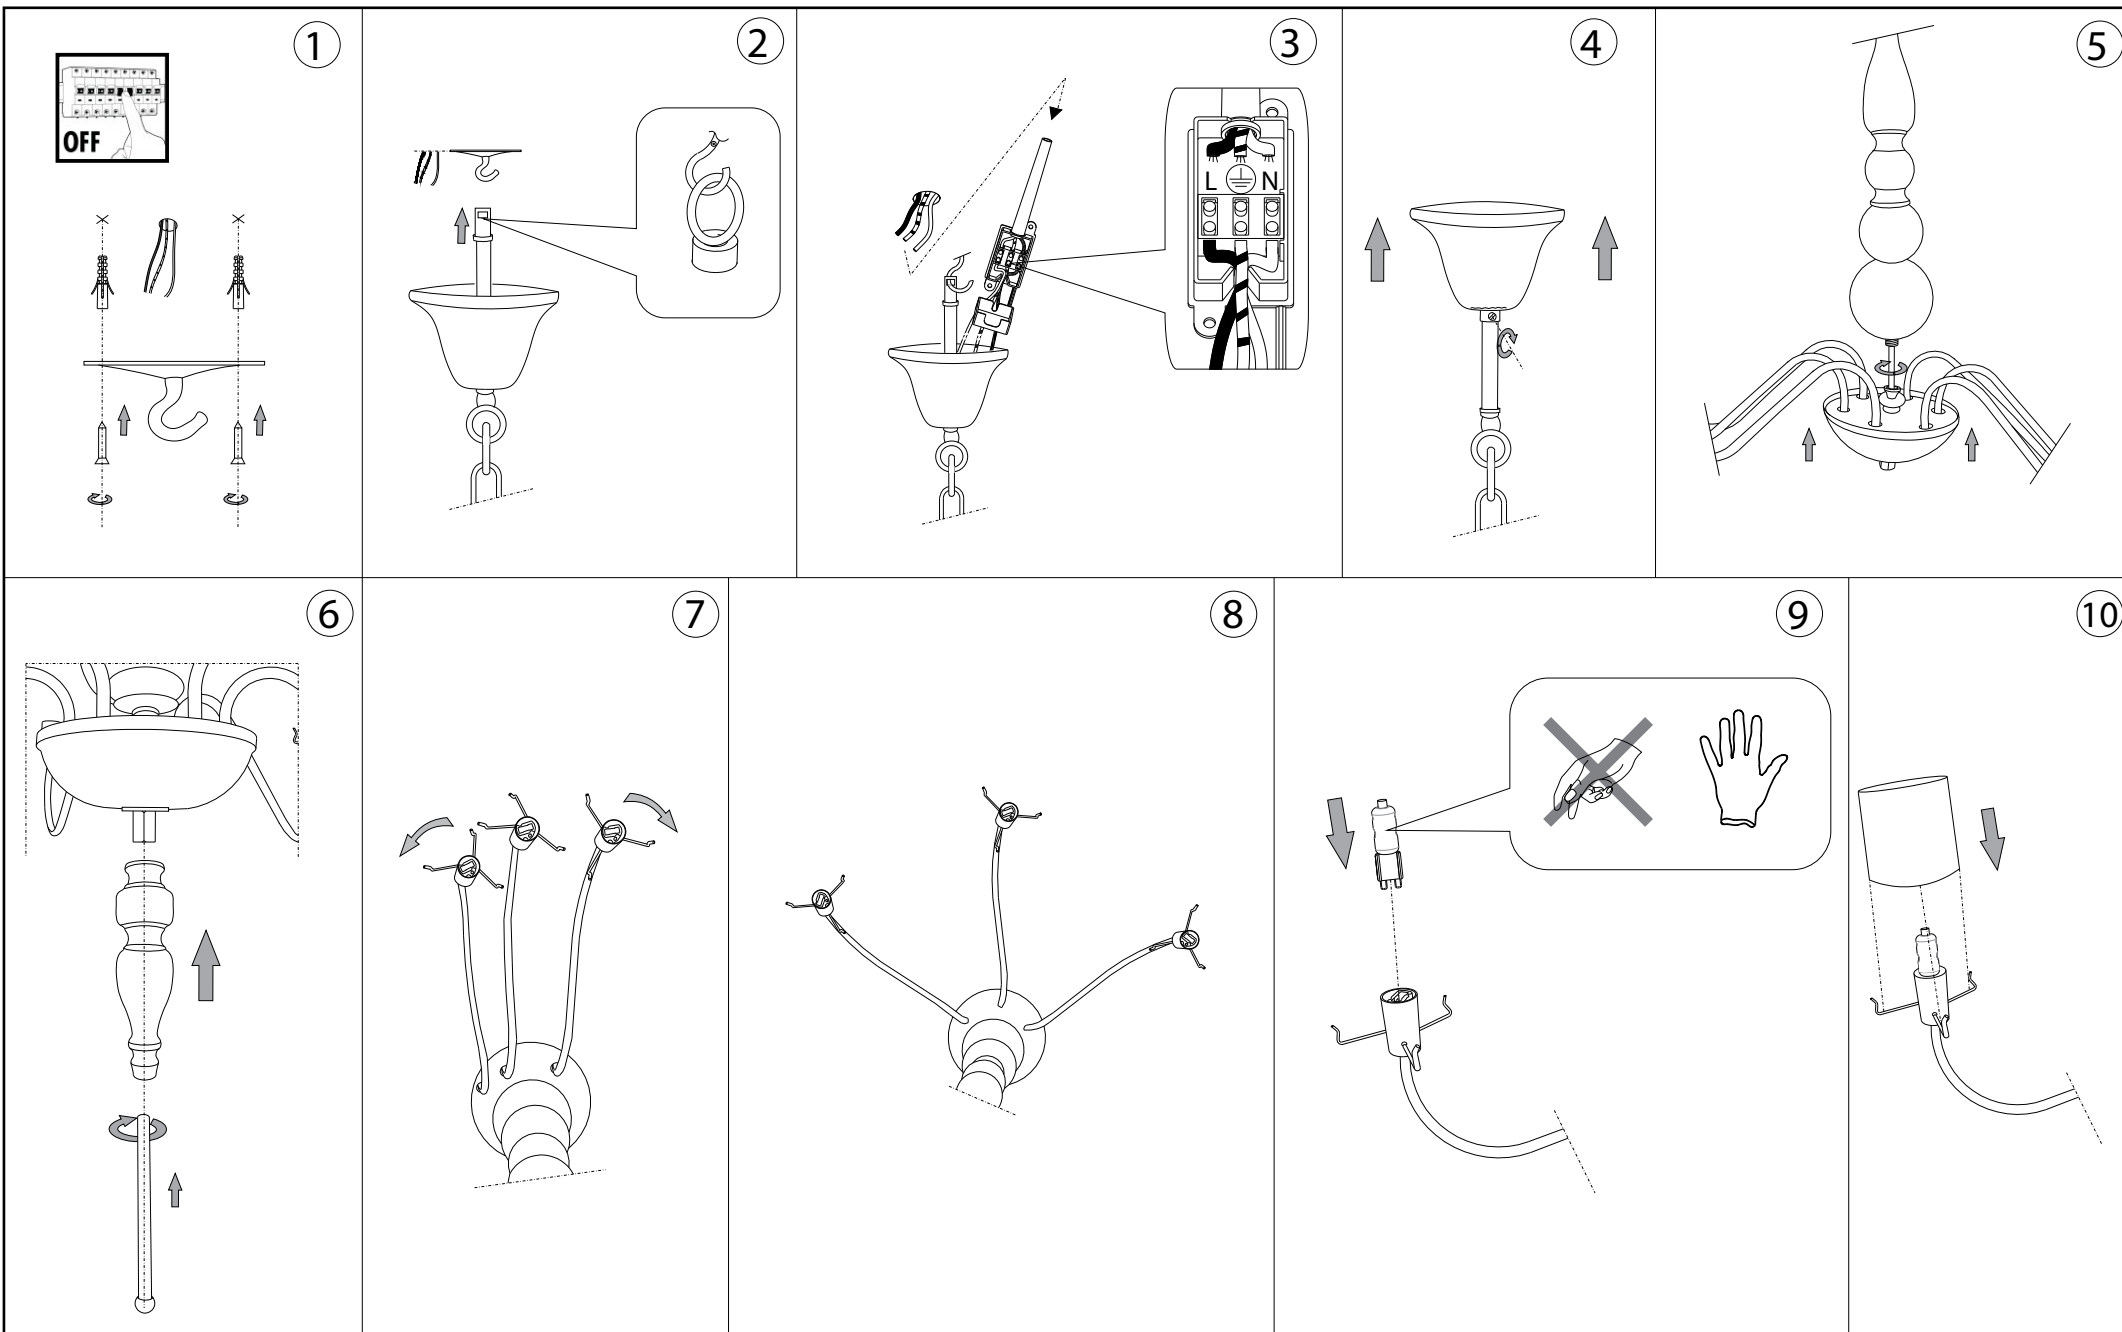

IDEAL LUX[®]

Duca SP6

Lampada a sospensione
Suspension lamp
Suspension
Pendelleuchte
Lámpara colgante
Люстры и подвесы

max 6 x 40W G9 / 240V
- 8021696004556 CROMO

IDEAL LUX[®]

IDEAL LUX s.r.l.
Via Taglio Destro 32
30035 Mirano (VE) Italy
WWW.ideal-lux.com

IDEAL LUX Warehouse
Via delle Industrie, 8/D
30036 Santa Maria di Sala (Venezia)
8.00 - 12.00 / 13.30 - 17.00

ESEGUIRE LE OPERAZIONI DI MONTAGGIO, SEGUENDO L'ORDINE NUMERICO PROGRESSIVO.
FOLLOW THE ASSEMBLY INSTRUCTIONS BY READING THE NUMERICAL PROGRESSION