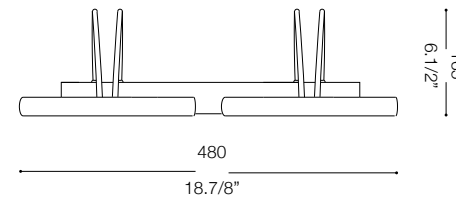

IDEAL LUX[®]

Double AP4

Lampada da parete
Wall lamp
Applique
Wandleuchte
Lámpara de pared
Настенные светильники

max 4 x 40W G9 / 240V
- 8021696018874 CROMO

IDEAL LUX[®]

IDEAL LUX s.r.l.
Via Taglio Destro 32
30035 Mirano (VE) Italy
WWW.ideal-lux.com

IDEAL LUX Warehouse
Via delle Industrie, 8/D
30036 Santa Maria di Sala (Venezia)
8.00 - 12.00 / 13.30 - 17.00

ESEGUIRE LE OPERAZIONI DI MONTAGGIO, SEGUENDO L'ORDINE NUMERICO PROGRESSIVO.
FOLLOW THE ASSEMBLY INSTRUCTIONS BY READING THE NUMERICAL PROGRESSION