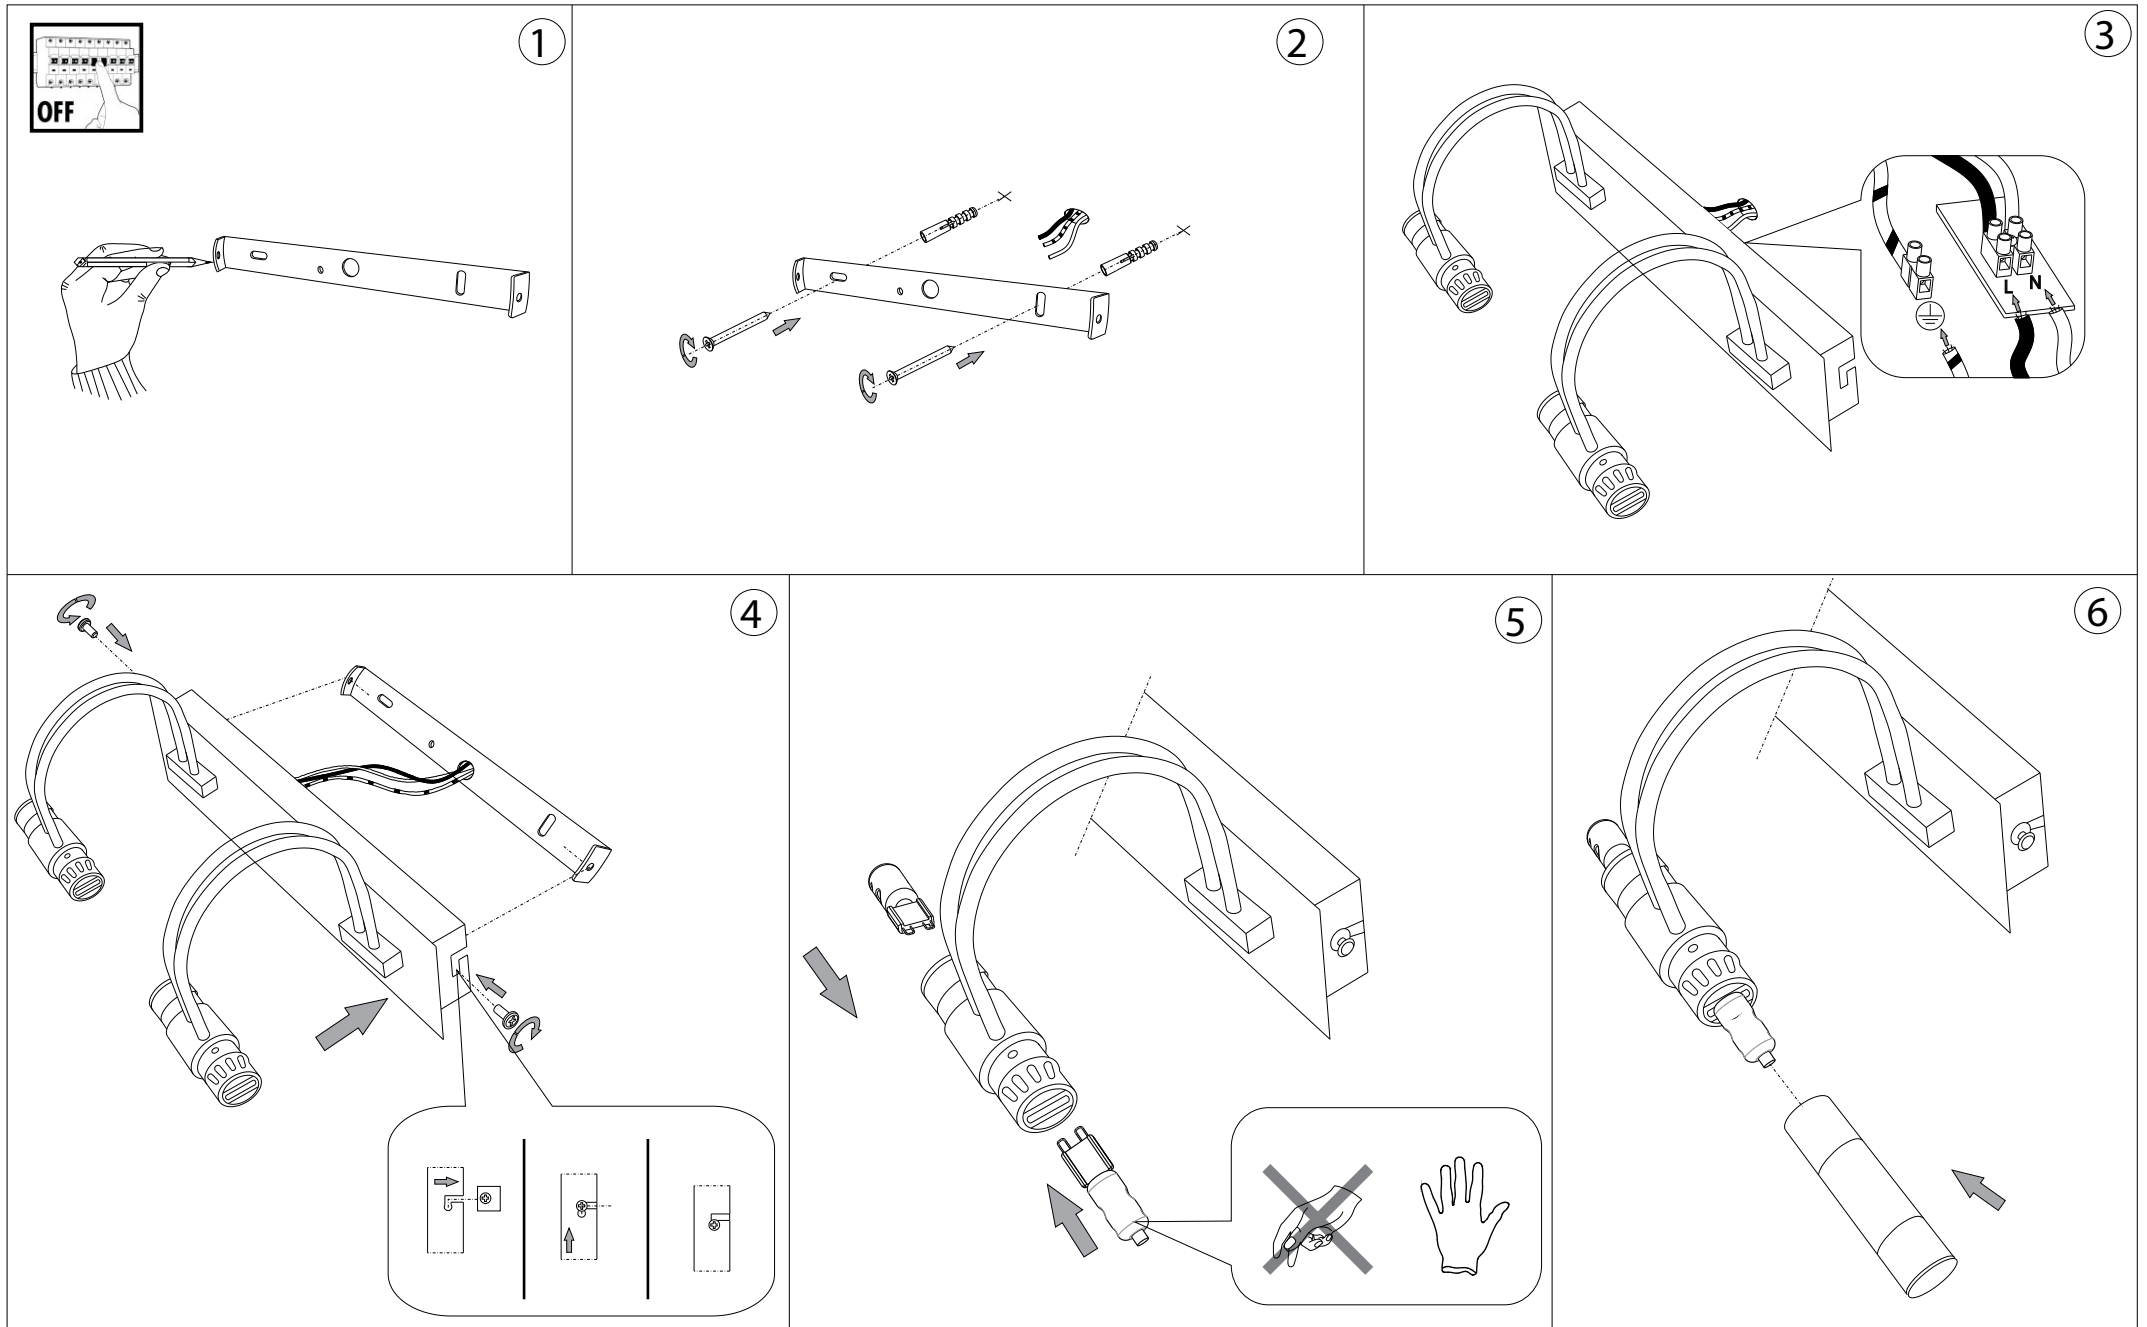

IDEAL LUX[®]

Double AP4

Lampada da parete
Wall lamp
Applique
Wandleuchte
Lámpara de pared
Настенные светильники

max 4 x 40W G9 / 240V
- 8021696018874 CROMO

IDEAL LUX[®]

IDEAL LUX s.r.l.
Via Taglio Destro 32
30035 Mirano (VE) Italy
WWW.ideal-lux.com

IDEAL LUX Warehouse
Via delle Industrie, 8/D
30036 Santa Maria di Sala (Venezia)
8.00 - 12.00 / 13.30 - 17.00

ESEGUIRE LE OPERAZIONI DI MONTAGGIO, SEGUENDO L'ORDINE NUMERICO PROGRESSIVO.
FOLLOW THE ASSEMBLY INSTRUCTIONS BY READING THE NUMERICAL PROGRESSION