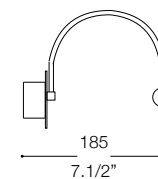

IDEAL LUX[®]

Double AP4

Lampada da parete
Wall lamp
Applique
Wandleuchte
Lámpara de pared
Настенные светильники

max 4 x 40W G9 / 240V
- 8021696018874 CROMO

IDEAL LUX[®]

IDEAL LUX s.r.l.
Via Taglio Destro 32
30035 Mirano (VE) Italy
WWW.ideal-lux.com