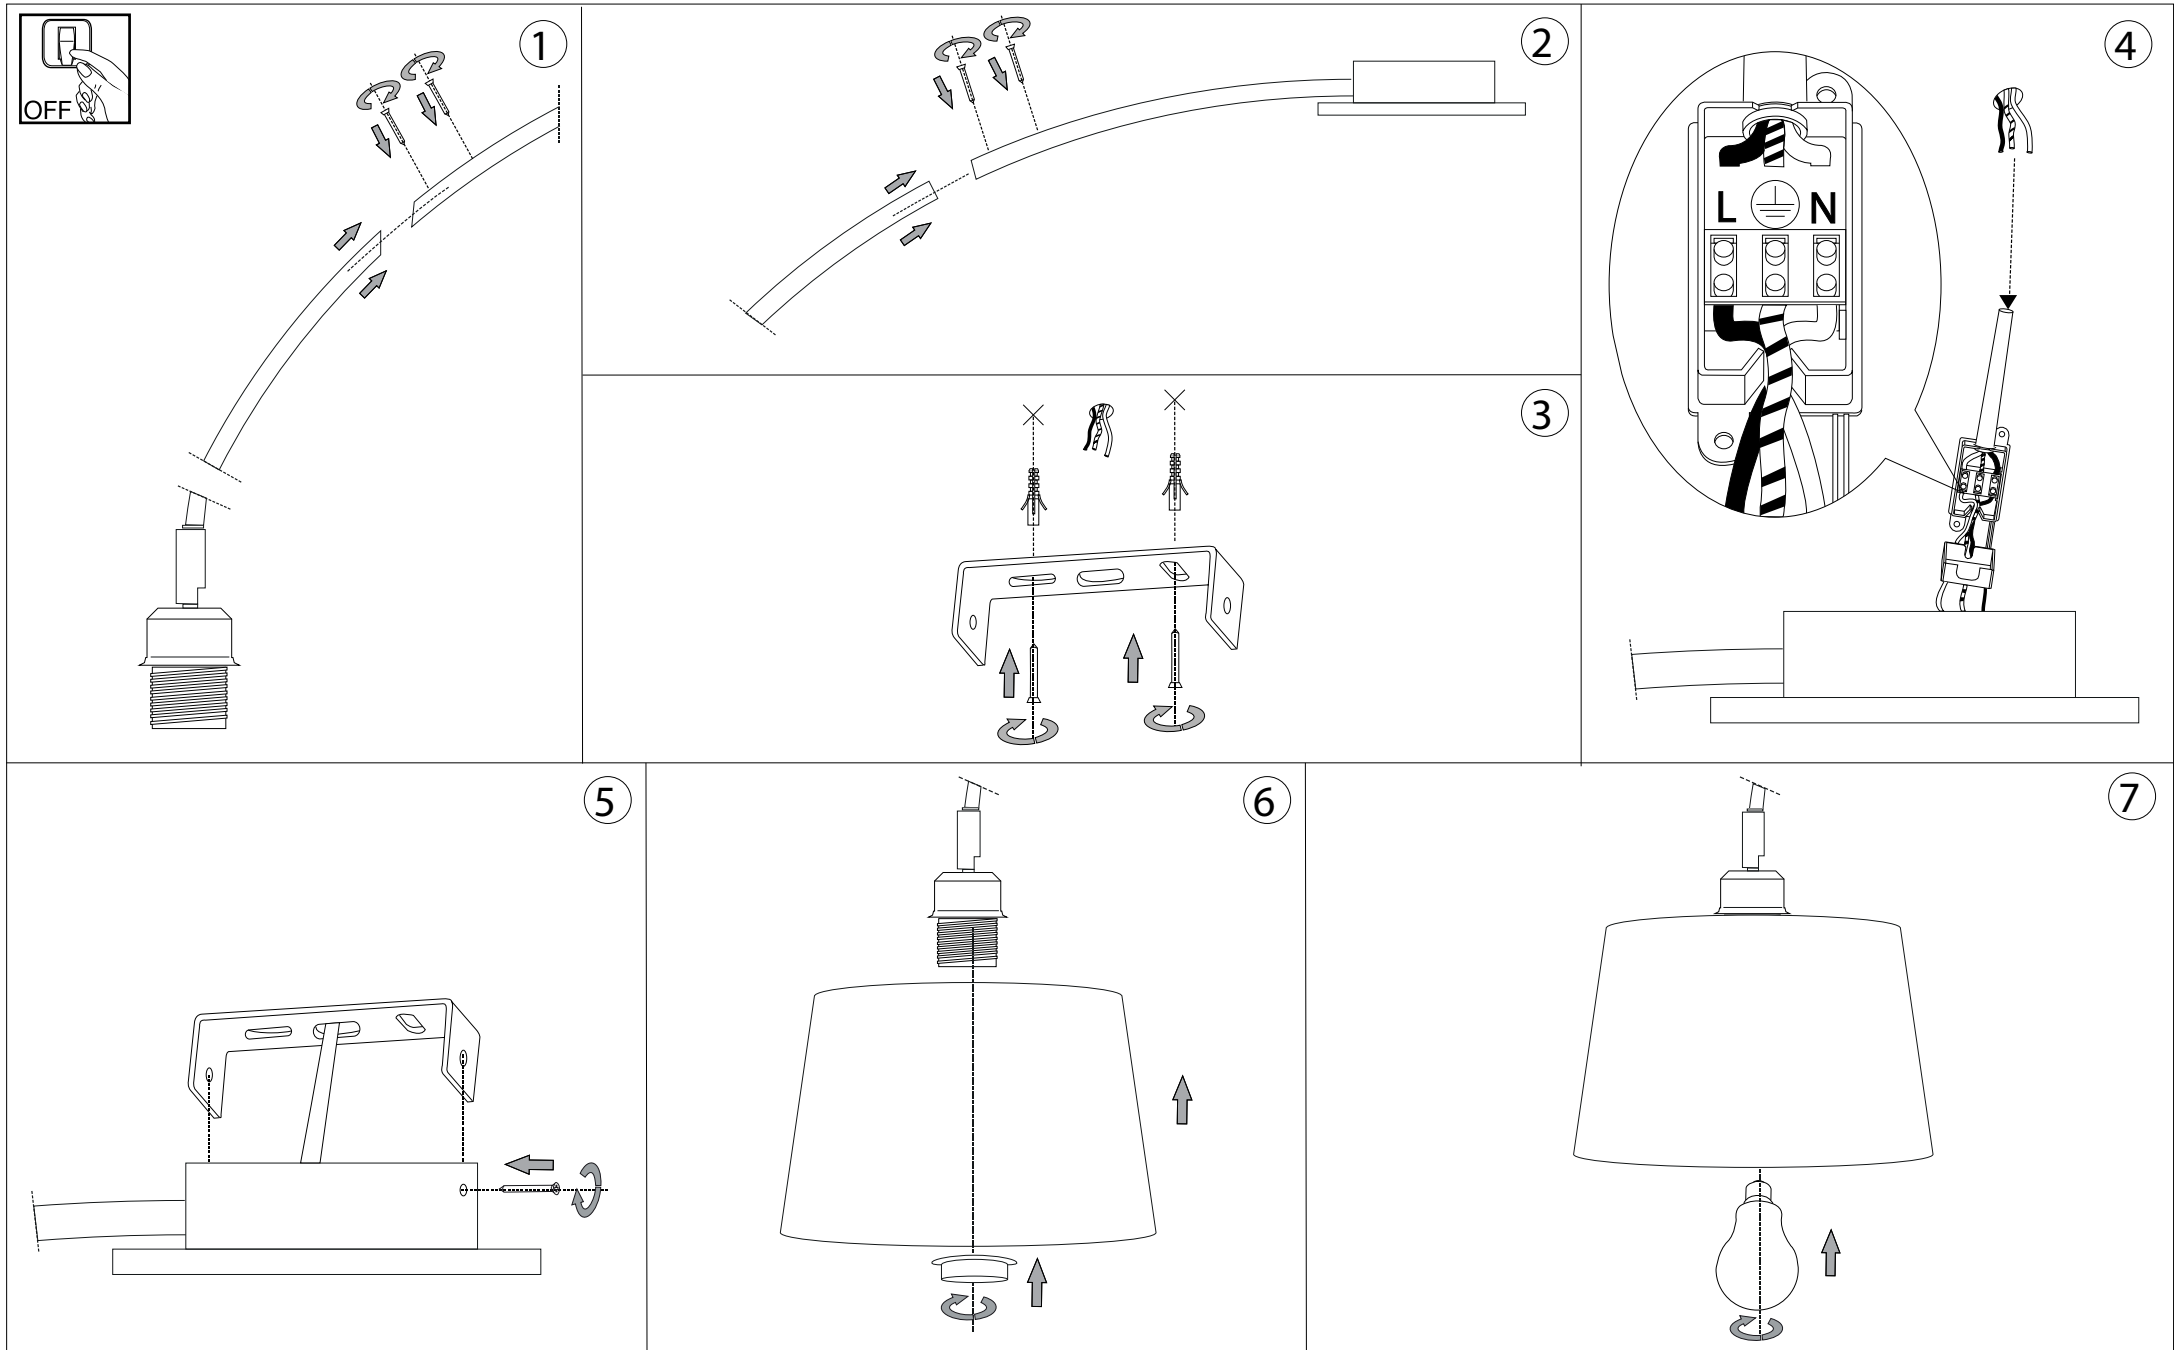

Dorsale PL1

Lampada da soffitto
Ceiling lamp
Plafonnier
Deckenleuchte
Lámpara de techo
Потолочные светильники

max 1 x 60W E27 / 240V
- 8021696116075 BIANCO
- 8021696116068 CROMO
- 8021696116051 NERO

ESEGUIRE LE OPERAZIONI DI MONTAGGIO, SEGUENDO L'ORDINE NUMERICO PROGRESSIVO.
FOLLOW THE ASSEMBLY INSTRUCTIONS BY READING THE NUMERICAL PROGRESSION

L'installazione di questo apparecchio deve essere effettuata da personale qualificato
The lighting fitting should be installed by a qualified electrician

La sicurezza di questo apparecchio è garantita solo con l'uso appropriato di queste istruzioni pertanto è necessario conservarle.