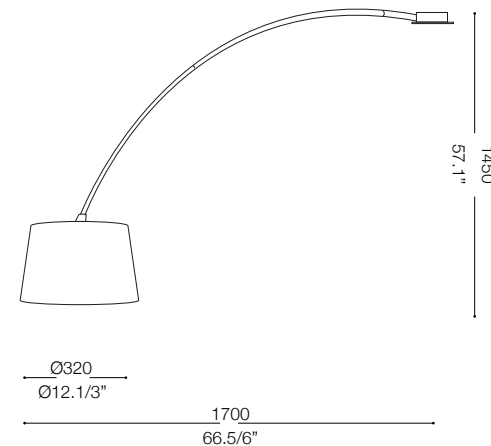

Dorsale PL1

Lampada da soffitto
Ceiling lamp
Plafonnier
Deckenleuchte
Lámpara de techo
Потолочные светильники

max 1 x 60W E27 / 240V
- 8021696116075 BIANCO
- 8021696116068 CROMO
- 8021696116051 NERO

ESEGUIRE LE OPERAZIONI DI MONTAGGIO, SEGUENDO L'ORDINE NUMERICO PROGRESSIVO.
FOLLOW THE ASSEMBLY INSTRUCTIONS BY READING THE NUMERICAL PROGRESSION