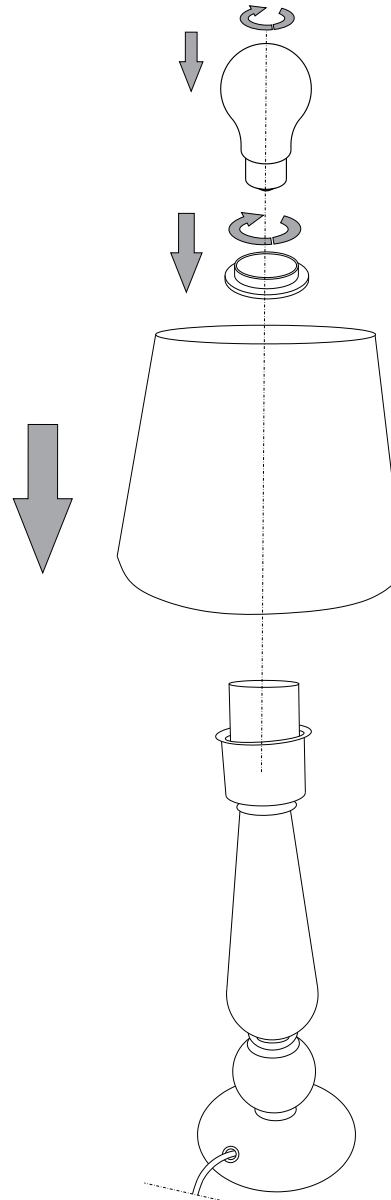

IDEAL LUX[®]

Dorothy TL1 Small

Lampada da tavolo
Table lamp
Lampe de table
Tischlampe
Lámpara de sobremesa
Настольные лампы

max 1 x 60W E27 / 240V
- 8021696100968 BIANCO
- 8021696104423 FUMÈ
- 8021696035307 TRASPARENTE

400
15.3/4"

Ø170
Ø6.3/4"

IDEAL LUX[®]

IDEAL LUX s.r.l.
Via Taglio Destro 32
30035 Mirano (VE) Italy
WWW.ideal-lux.com

IDEAL LUX Warehouse
Via delle Industrie, 8/D
30036 Santa Maria di Sala (Venezia)
8.00 - 12.00 / 13.30 - 17.00

ESEGUIRE LE OPERAZIONI DI MONTAGGIO, SEGUENDO L'ORDINE NUMERICO PROGRESSIVO.
FOLLOW THE ASSEMBLY INSTRUCTIONS BY READING THE NUMERICAL PROGRESSION

1

2

3

La sicurezza di questo apparecchio è garantita solo con l'uso appropriato di queste istruzioni pertanto è necessario conservarle.
The safety and reliability are guaranteed only when installation instructions are properly followed. Please retain this instruction sheet for future reference.