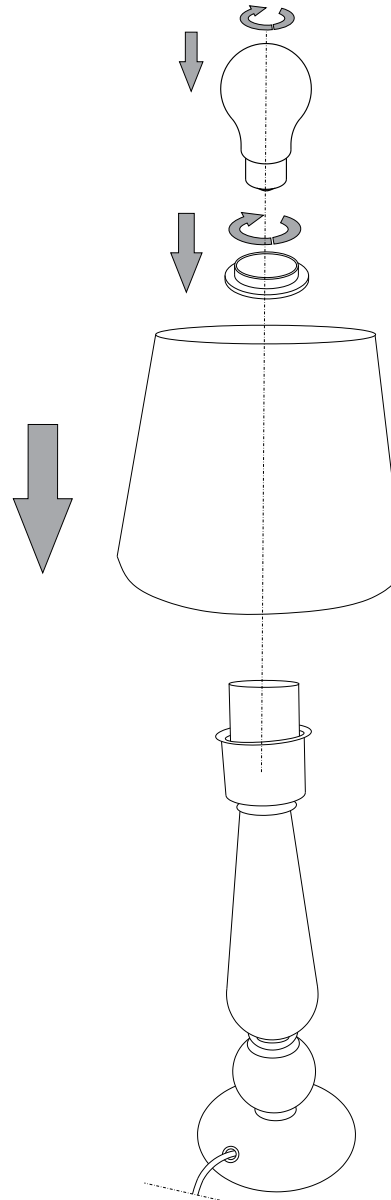

IDEAL LUX[®]

Dorothy TL1 Big

Lampada da tavolo
Table lamp
Lampe de table
Tischlampe
Lámpara de sobremesa
Настольные лампы

max 1 x 60W E27 / 240V
- 8021696100975 BIANCO
- 8021696104416 FUMÈ
- 8021696035338 TRASPARENTE

580
22.7/8"

Ø250
Ø9.7/8"

IDEAL LUX[®]

IDEAL LUX s.r.l.
Via Taglio Destro 32
30035 Mirano (VE) Italy
WWW.ideal-lux.com

IDEAL LUX Warehouse
Via delle Industrie, 8/D
30036 Santa Maria di Sala (Venezia)
8.00 - 12.00 / 13.30 - 17.00

ESEGUIRE LE OPERAZIONI DI MONTAGGIO, SEGUENDO L'ORDINE NUMERICO PROGRESSIVO.
FOLLOW THE ASSEMBLY INSTRUCTIONS BY READING THE NUMERICAL PROGRESSION

1

2

3

La sicurezza di questo apparecchio è garantita solo con l'uso appropriato di queste istruzioni pertanto è necessario conservarle.
The safety and reliability are guaranteed only when installation instructions are properly followed. Please retain this instruction sheet for future reference.