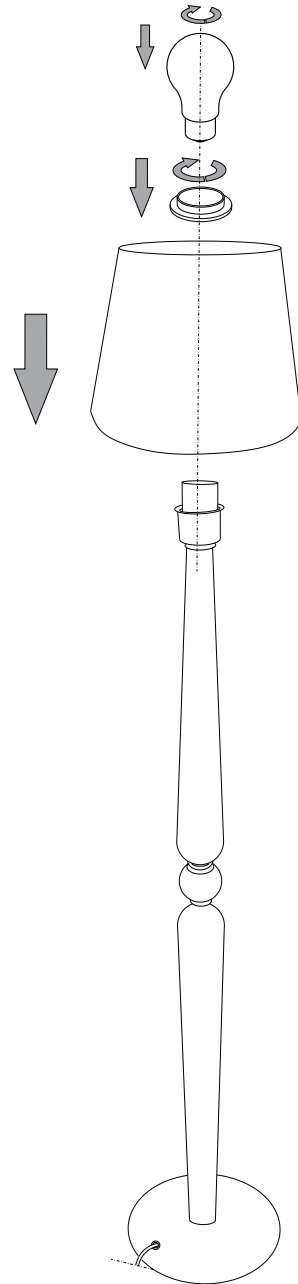

## Dorothy PT1

Lampada da terra  
Floor lamp  
Lampadaire  
Stehleuchte  
Lámpara de pie  
Торшеры

max 1 x 100W E27 / 240V  
- 8021696100982 BIANCO  
- 8021696104409 FUMÈ  
- 8021696035369 TRASPARENTE

1650  
65"

Ø400  
Ø15.3/4"

# IDEAL LUX<sup>®</sup>

IDEAL LUX s.r.l.  
Via Taglio Destro 32  
30035 Mirano (VE) Italy  
WWW.ideal-lux.com

IDEAL LUX Warehouse  
Via delle Industrie, 8/D  
30036 Santa Maria di Sala (Venezia)  
8.00 - 12.00 / 13.30 - 17.00

ESEGUIRE LE OPERAZIONI DI MONTAGGIO, SEGUENDO L'ORDINE NUMERICO PROGRESSIVO.  
FOLLOW THE ASSEMBLY INSTRUCTIONS BY READING THE NUMERICAL PROGRESSION

1

2

3

La sicurezza di questo apparecchio è garantita solo con l'uso appropriato di queste istruzioni pertanto è necessario conservarle.  
The safety and reliability are guaranteed only when installation instructions are properly followed. Please retain this instruction sheet for future reference.