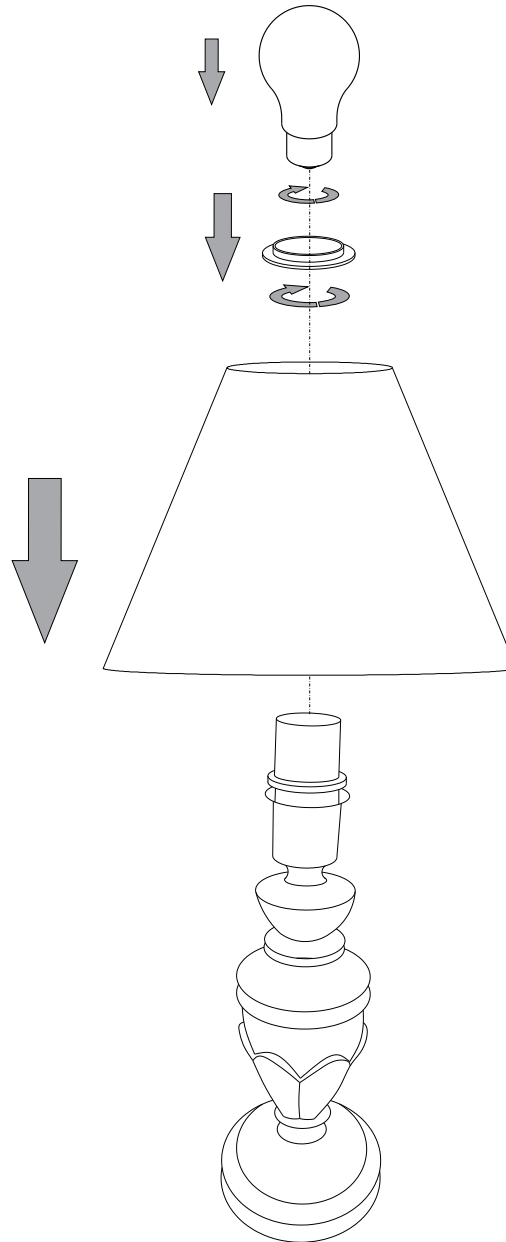

ESEGUIRE LE OPERAZIONI DI MONTAGGIO, SEGUENDO L'ORDINE NUMERICO PROGRESSIVO.
FOLLOW THE ASSEMBLY INSTRUCTIONS BY READING THE NUMERICAL PROGRESSION

1

2

3

La sicurezza di questo apparecchio è garantita solo con l'uso appropriato di queste istruzioni pertanto è necessario conservarle.
The safety and reliability are guaranteed only when installation instructions are properly followed. Please retain this instruction sheet for future reference.