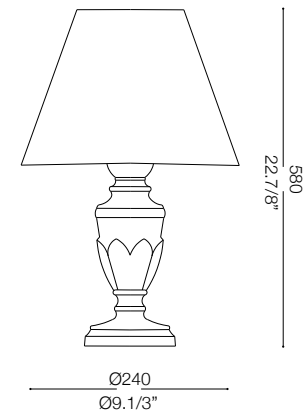

IDEAL LUX[®]

Dora TL1 Small

Lampada da tavolo
Table lamp
Lampe de table
Tischlampe
Lámpara de sobremesa
Настольные лампы

max 1 x 40W E14 / 240V
- 8021696020853 ORO ANTICO

IDEAL LUX[®]

IDEAL LUX s.r.l.
Via Taglio Destro 32
30035 Mirano (VE) Italy
WWW.ideal-lux.com