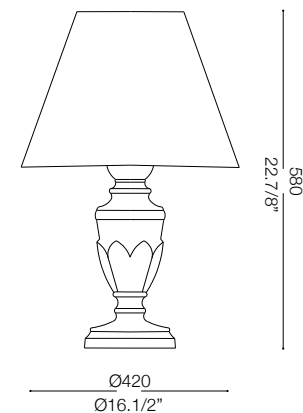

## Dora TL1 Big

Lampada da tavolo  
Table lamp  
Lampe de table  
Tischlampe  
Lámpara de sobremesa  
Настольные лампы

max 1 x 60W E27 / 240V  
- 8021696020860 ORO ANTICO