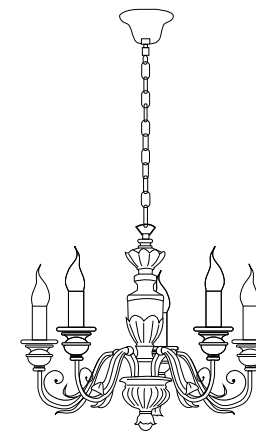

IDEAL LUX[®]

Dora SP5

Lampada a sospensione
Suspension lamp
Suspension
Pendelleuchte
Lámpara colgante
Люстры и подвесы

max 5 x 40W E14 / 240 V
- 8021696020822 ORO ANTICO

450 - 1050
17.3/4" - 41.3/8"

Ø550
Ø21.5/8"