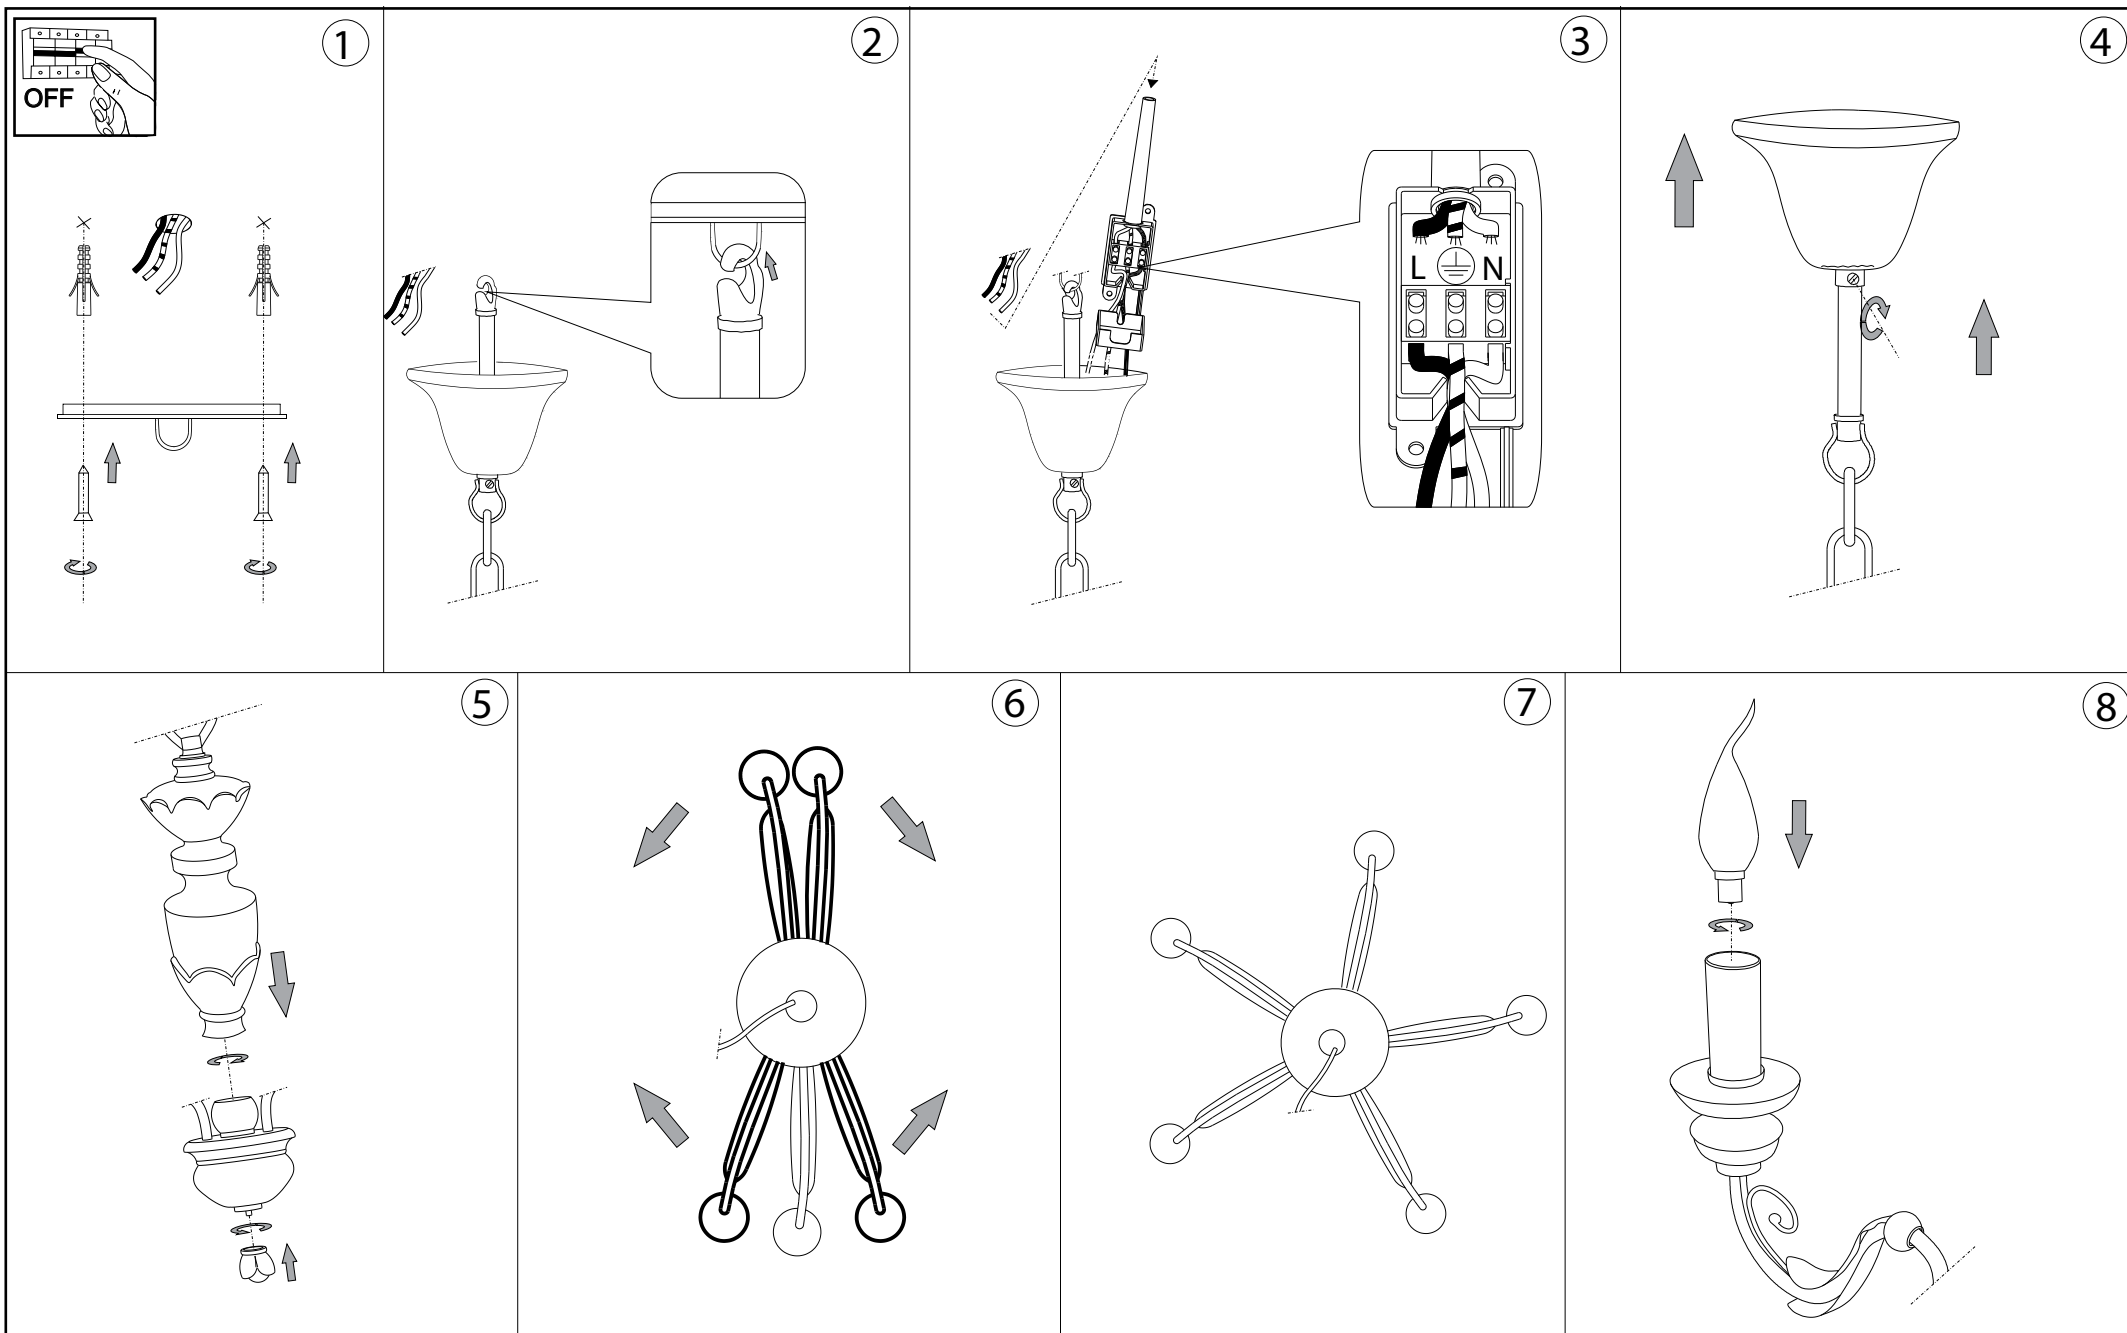

IDEAL LUX[®]

Dora SP5

Lampada a sospensione
Suspension lamp
Suspension
Pendelleuchte
Lámpara colgante
Люстры и подвесы

max 5 x 40W E14 / 240 V
- 8021696020822 ORO ANTICO

450 - 1050
17.3/4" - 41.3/8"

Ø550
Ø21.5/8"

IDEAL LUX[®]

IDEAL LUX s.r.l.
Via Taglio Destro 32
30035 Mirano (VE) Italy
WWW.ideal-lux.com

IDEAL LUX Warehouse
Via delle Industrie, 8/D
30036 Santa Maria di Sala (Venezia)
8.00 - 12.00 / 13.30 - 17.00

ESEGUIRE LE OPERAZIONI DI MONTAGGIO, SEGUENDO L'ORDINE NUMERICO PROGRESSIVO.
FOLLOW THE ASSEMBLY INSTRUCTIONS BY READING THE NUMERICAL PROGRESSION

La sicurezza di questo apparecchio è garantita solo con l'uso appropriato di queste istruzioni pertanto è necessario conservarle.
The safety and reliability are guaranteed only when installation instructions are properly followed. Please retain this instruction sheet for future reference.