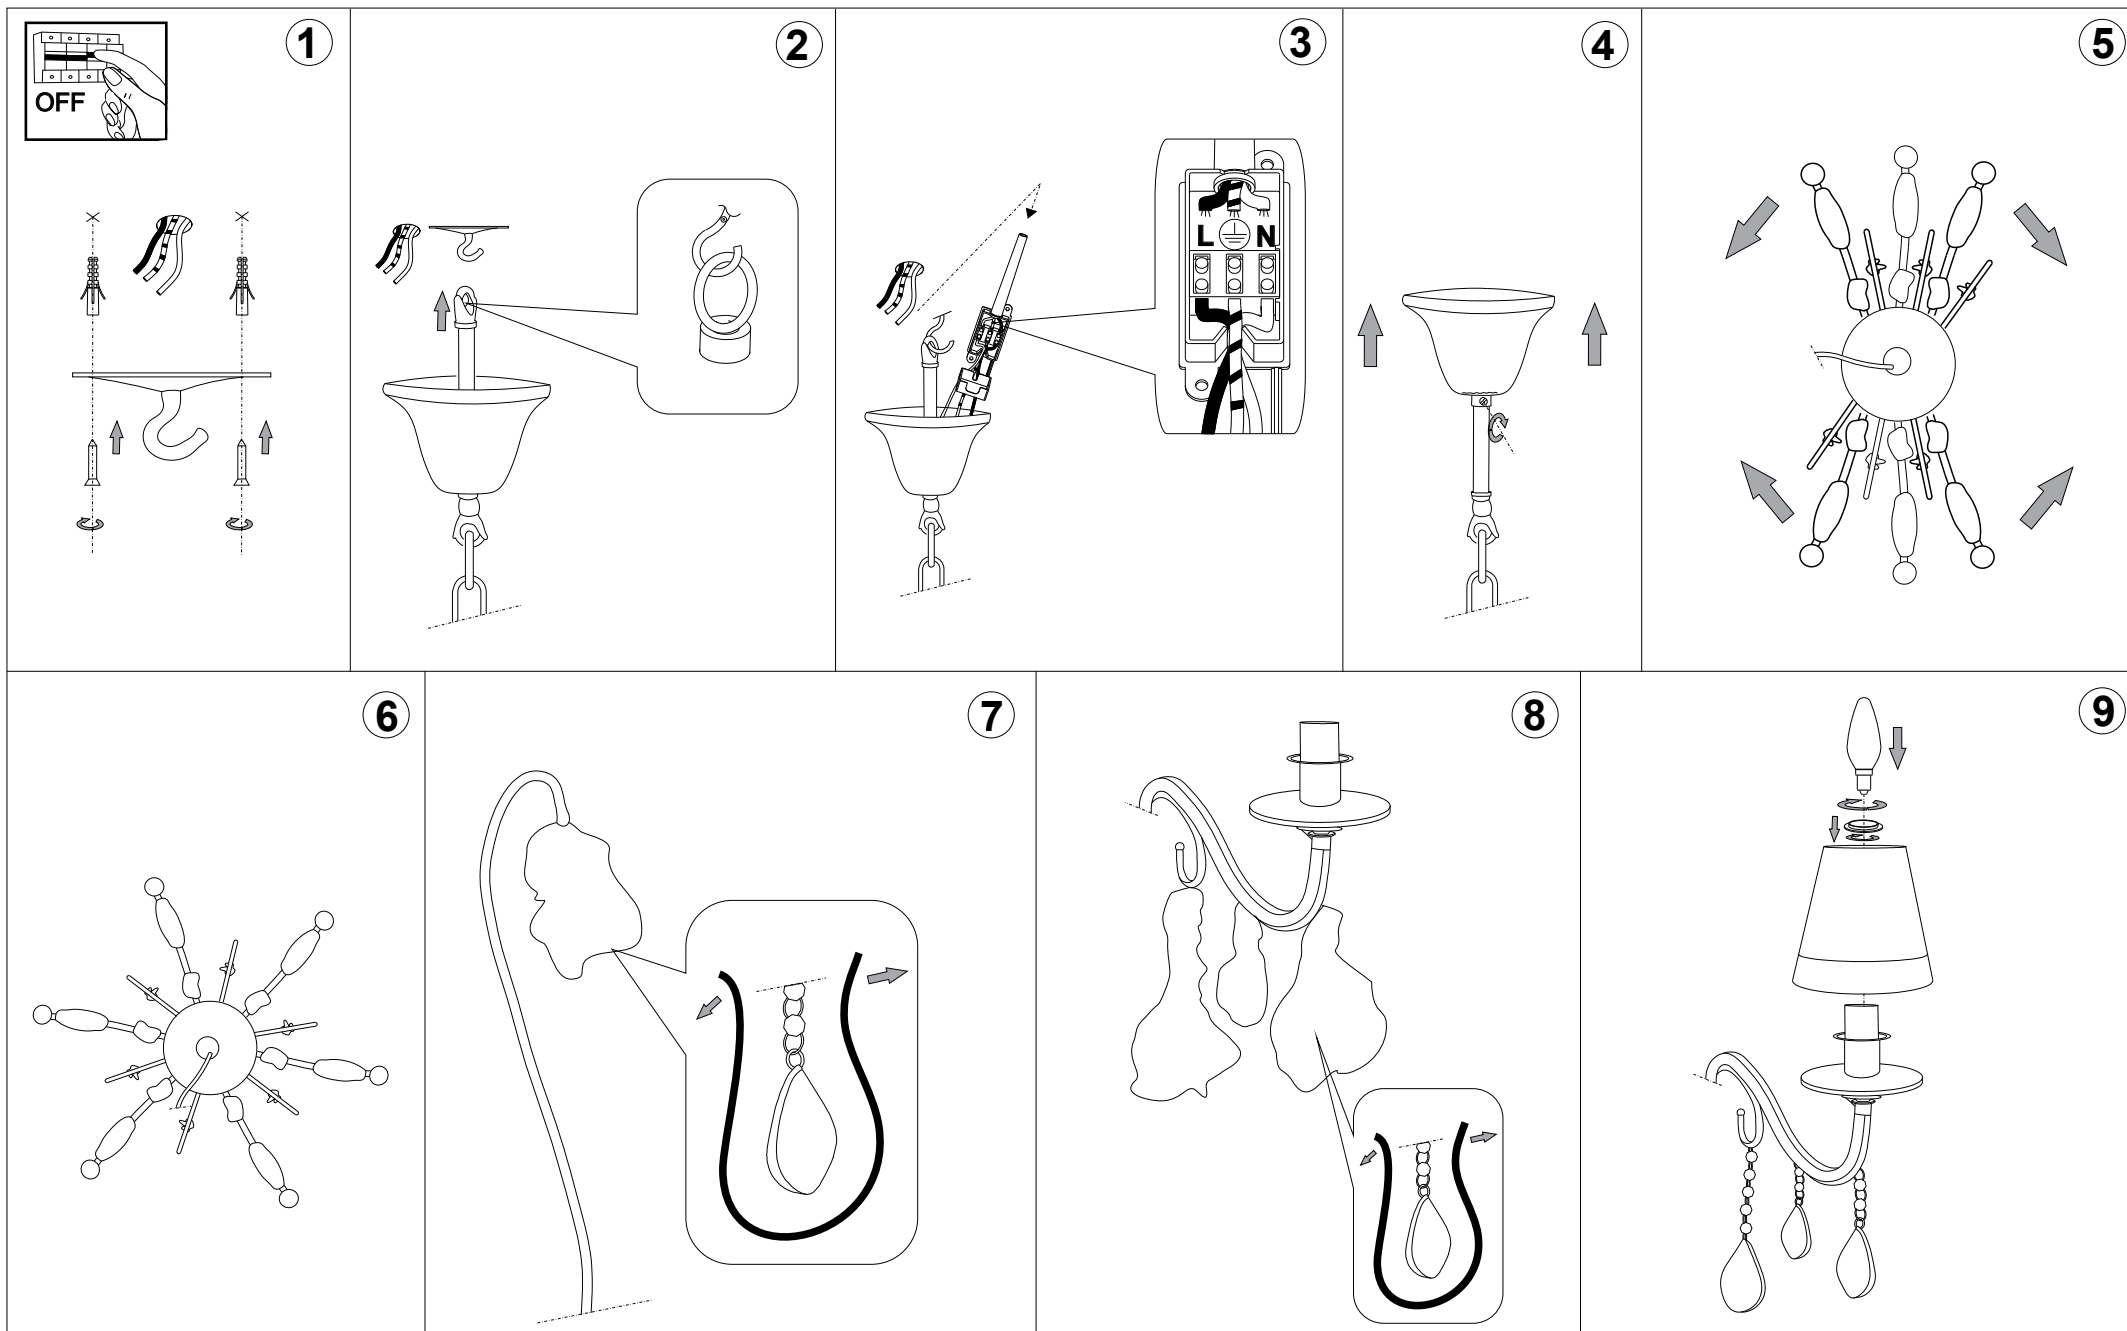

ESEGUIRE LE OPERAZIONI DI MONTAGGIO, SEGUENDO L'ORDINE NUMERICO PROGRESSIVO.
FOLLOW THE ASSEMBLY INSTRUCTIONS BY READING THE NUMERICAL PROGRESSION

La sicurezza di questo apparecchio è garantita solo con l'uso appropriato di queste istruzioni pertanto è necessario conservarle.
The safety and reliability are guaranteed only when installation instructions are properly followed. Please retain this instruction sheet for future reference.