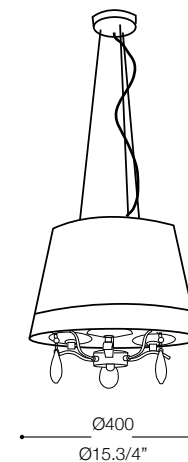

IDEAL LUX®

Domus SP3

Lampada a sospensione
Suspension lamp
Suspension
Pendelleuchte
Lámpara colgante
Люстры и подвесы

max 3 x 40W E14 / 240V
- 8021696093123 CROMO

IDEAL LUX®

IDEAL LUX s.r.l.
Via Taglio Destro 32
30035 Mirano (VE) Italy
WWW.ideal-lux.com