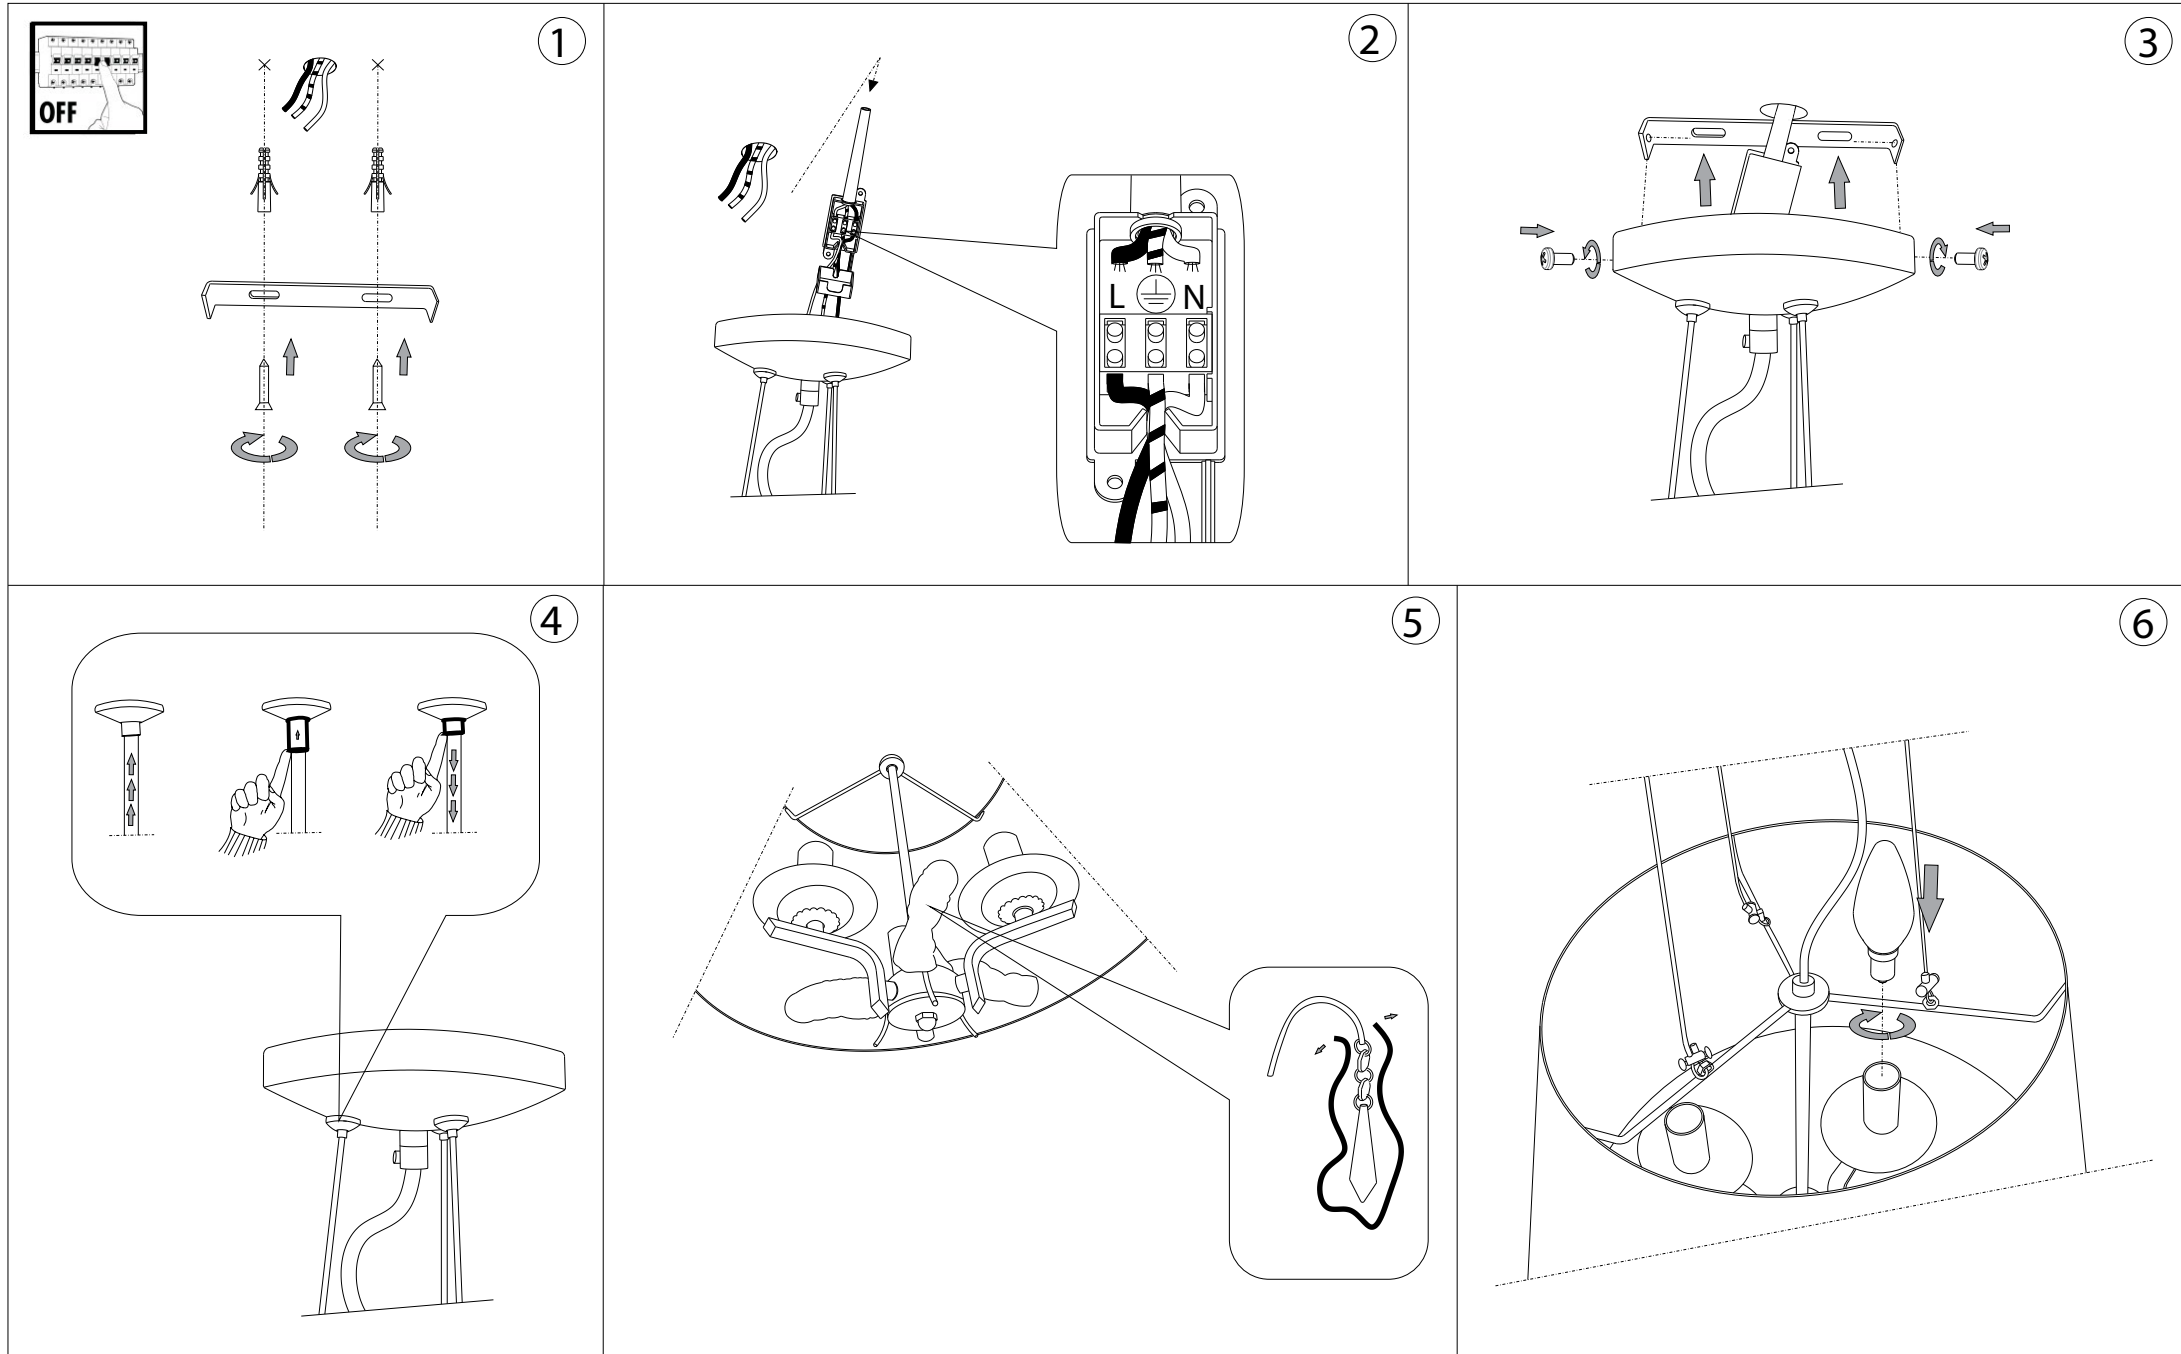

IDEAL LUX®

Domus SP3

Lampada a sospensione
Suspension lamp
Suspension
Pendelleuchte
Lámpara colgante
Люстры и подвесы

max 3 x 40W E14 / 240V
- 8021696093123 CROMO

IDEAL LUX®

IDEAL LUX s.r.l.
Via Taglio Destro 32
30035 Mirano (VE) Italy
WWW.ideal-lux.com

IDEAL LUX Warehouse
Via delle Industrie, 8/D
30036 Santa Maria di Sala (Venezia)
8.00 - 12.00 / 13.30 - 17.00

ESEGUIRE LE OPERAZIONI DI MONTAGGIO, SEGUENDO L'ORDINE NUMERICO PROGRESSIVO.
FOLLOW THE ASSEMBLY INSTRUCTIONS BY READING THE NUMERICAL PROGRESSION