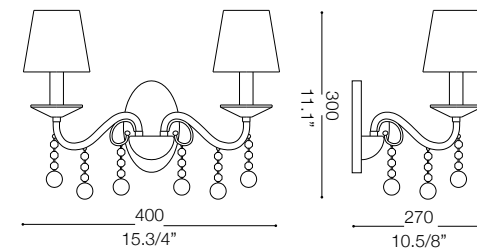

IDEAL LUX®

Domus AP2

Lampada da parete
Wall lamp
Applique
Wandleuchte
Lámpara de pared
Настенные светильники

max 2 x 40W E14 / 240V
- 8021696093321 CROMO

IDEAL LUX®

IDEAL LUX s.r.l.
Via Taglio Destro 32
30035 Mirano (VE) Italy
WWW.ideal-lux.com

IDEAL LUX Warehouse
Via delle Industrie, 8/D
30036 Santa Maria di Sala (Venezia)
8.00 - 12.00 / 13.30 - 17.00

ESEGUIRE LE OPERAZIONI DI MONTAGGIO, SEGUENDO L'ORDINE NUMERICO PROGRESSIVO.
FOLLOW THE ASSEMBLY INSTRUCTIONS BY READING THE NUMERICAL PROGRESSION