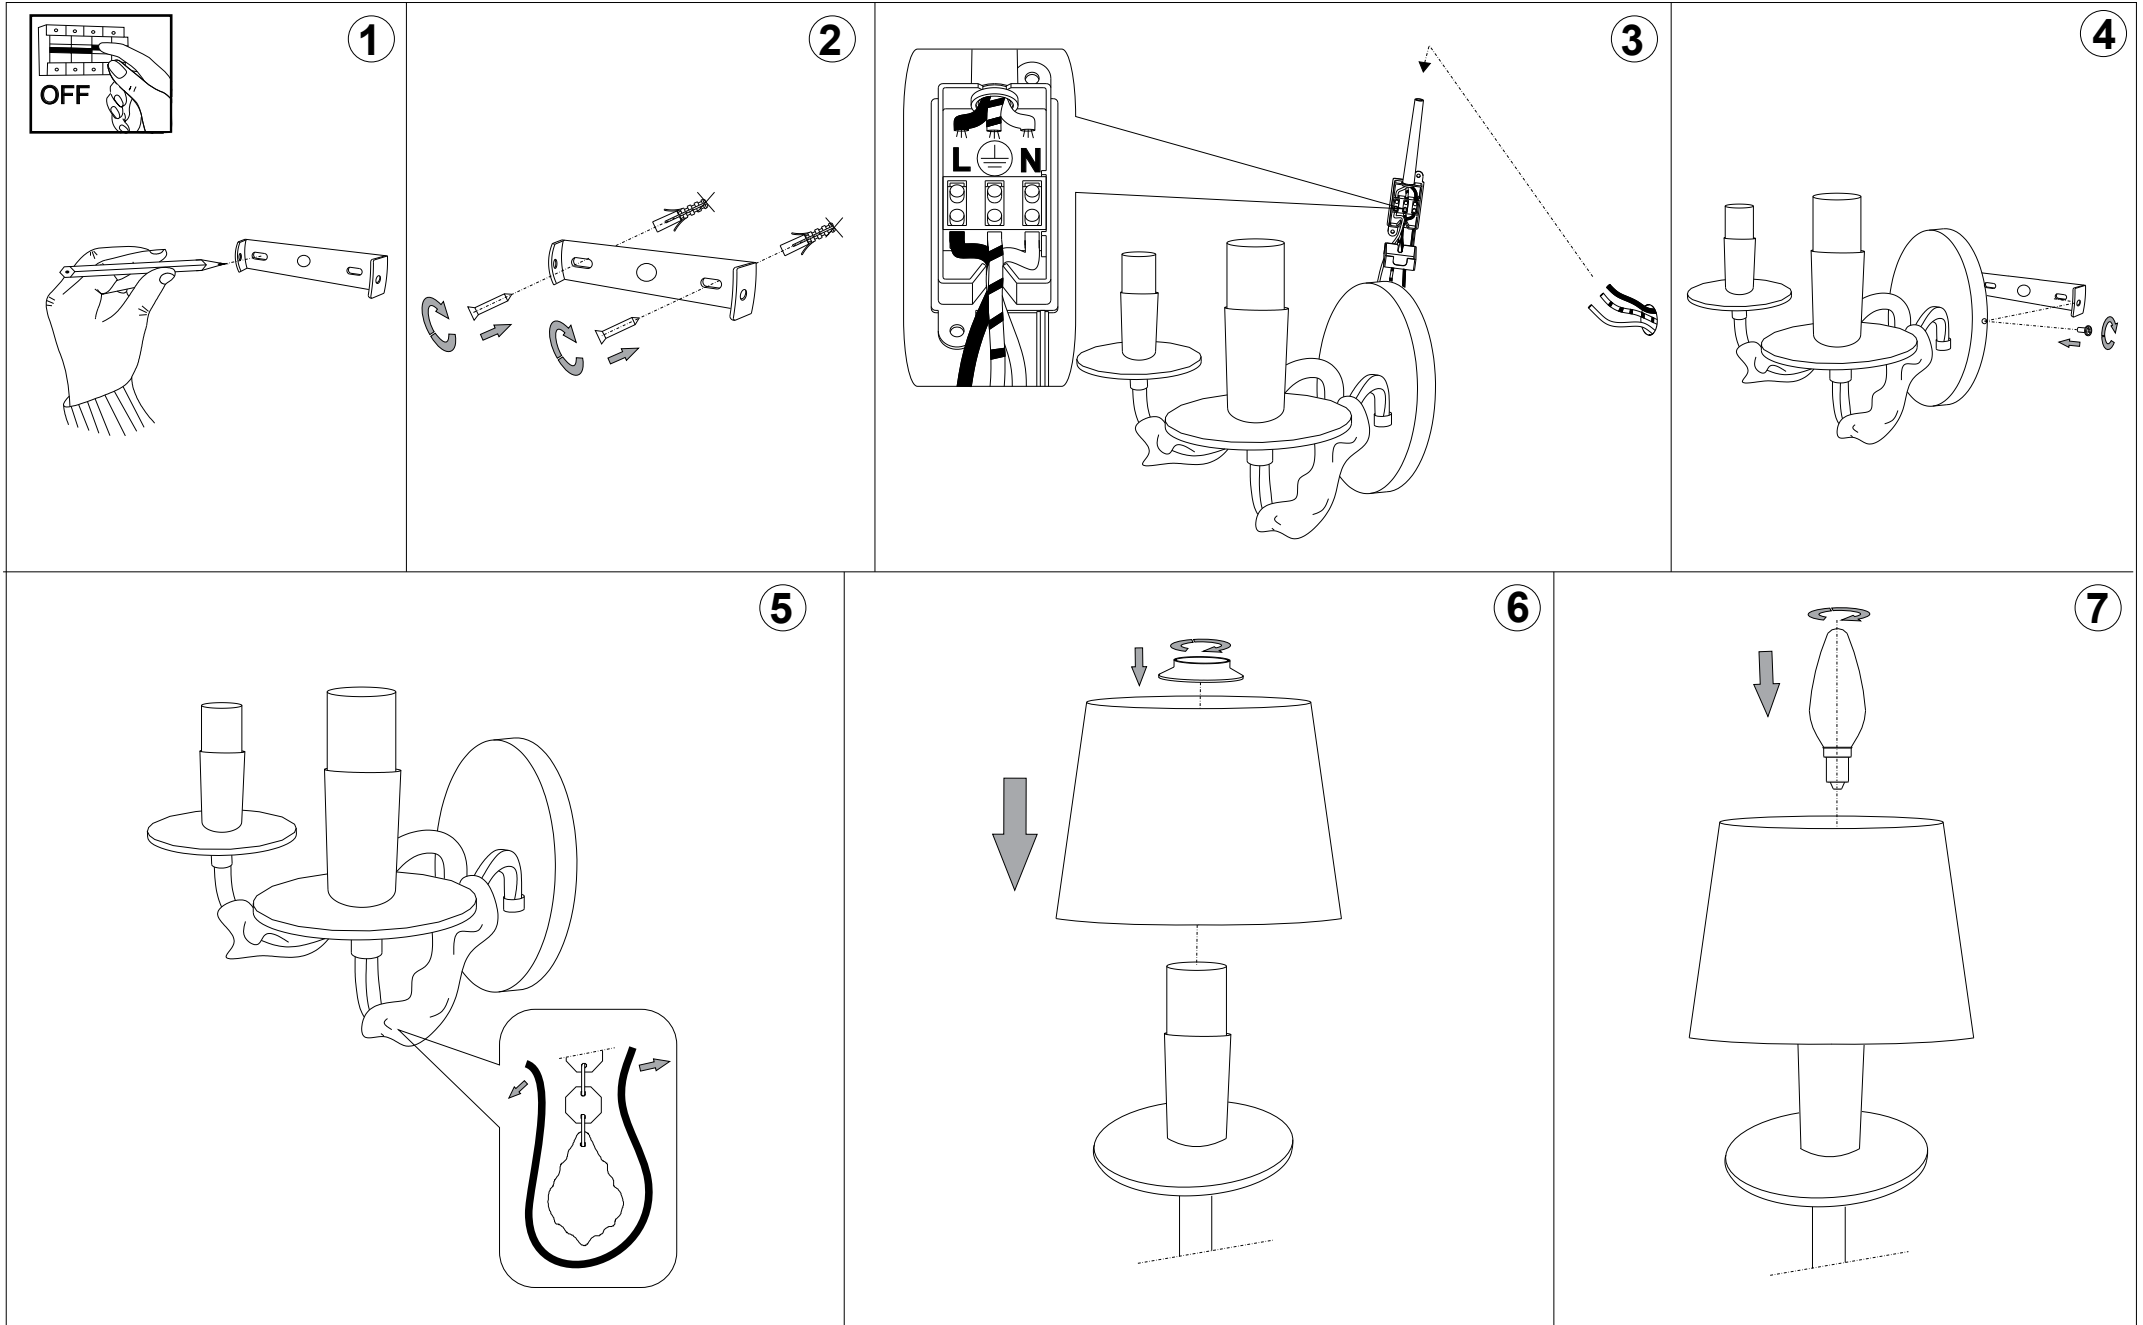

IDEAL LUX®

Domus AP2

Lampada da parete
Wall lamp
Applique
Wandleuchte
Lámpara de pared
Настенные светильники

max 2 x 40W E14 / 240V
- 8021696093321 CROMO

IDEAL LUX®

IDEAL LUX s.r.l.
Via Taglio Destro 32
30035 Mirano (VE) Italy
WWW.ideal-lux.com

IDEAL LUX Warehouse
Via delle Industrie, 8/D
30036 Santa Maria di Sala (Venezia)
8.00 - 12.00 / 13.30 - 17.00

ESEGUIRE LE OPERAZIONI DI MONTAGGIO, SEGUENDO L'ORDINE NUMERICO PROGRESSIVO.
FOLLOW THE ASSEMBLY INSTRUCTIONS BY READING THE NUMERICAL PROGRESSION