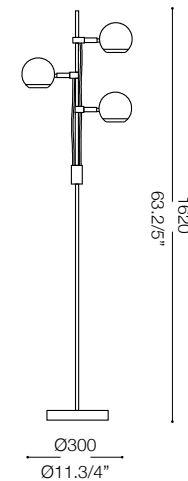

IDEAL LUX[®]

Discovery PT3

Lampada da terra
Floor lamp
Lampadaire
Stehleuchte
Lámpara de pie
Торшеры

max 3 x 40W G9 / 240V
- 8021696017754 CROMO

IDEAL LUX[®]

IDEAL LUX s.r.l.
Via Taglio Destro 32
30035 Mirano (VE) Italy
WWW.ideal-lux.com

IDEAL LUX Warehouse
Via delle Industrie, 8/D
30036 Santa Maria di Sala (Venezia)
8.00 - 12.00 / 13.30 - 17.00

ESEGUIRE LE OPERAZIONI DI MONTAGGIO, SEGUENDO L'ORDINE NUMERICO PROGRESSIVO.
FOLLOW THE ASSEMBLY INSTRUCTIONS BY READING THE NUMERICAL PROGRESSION