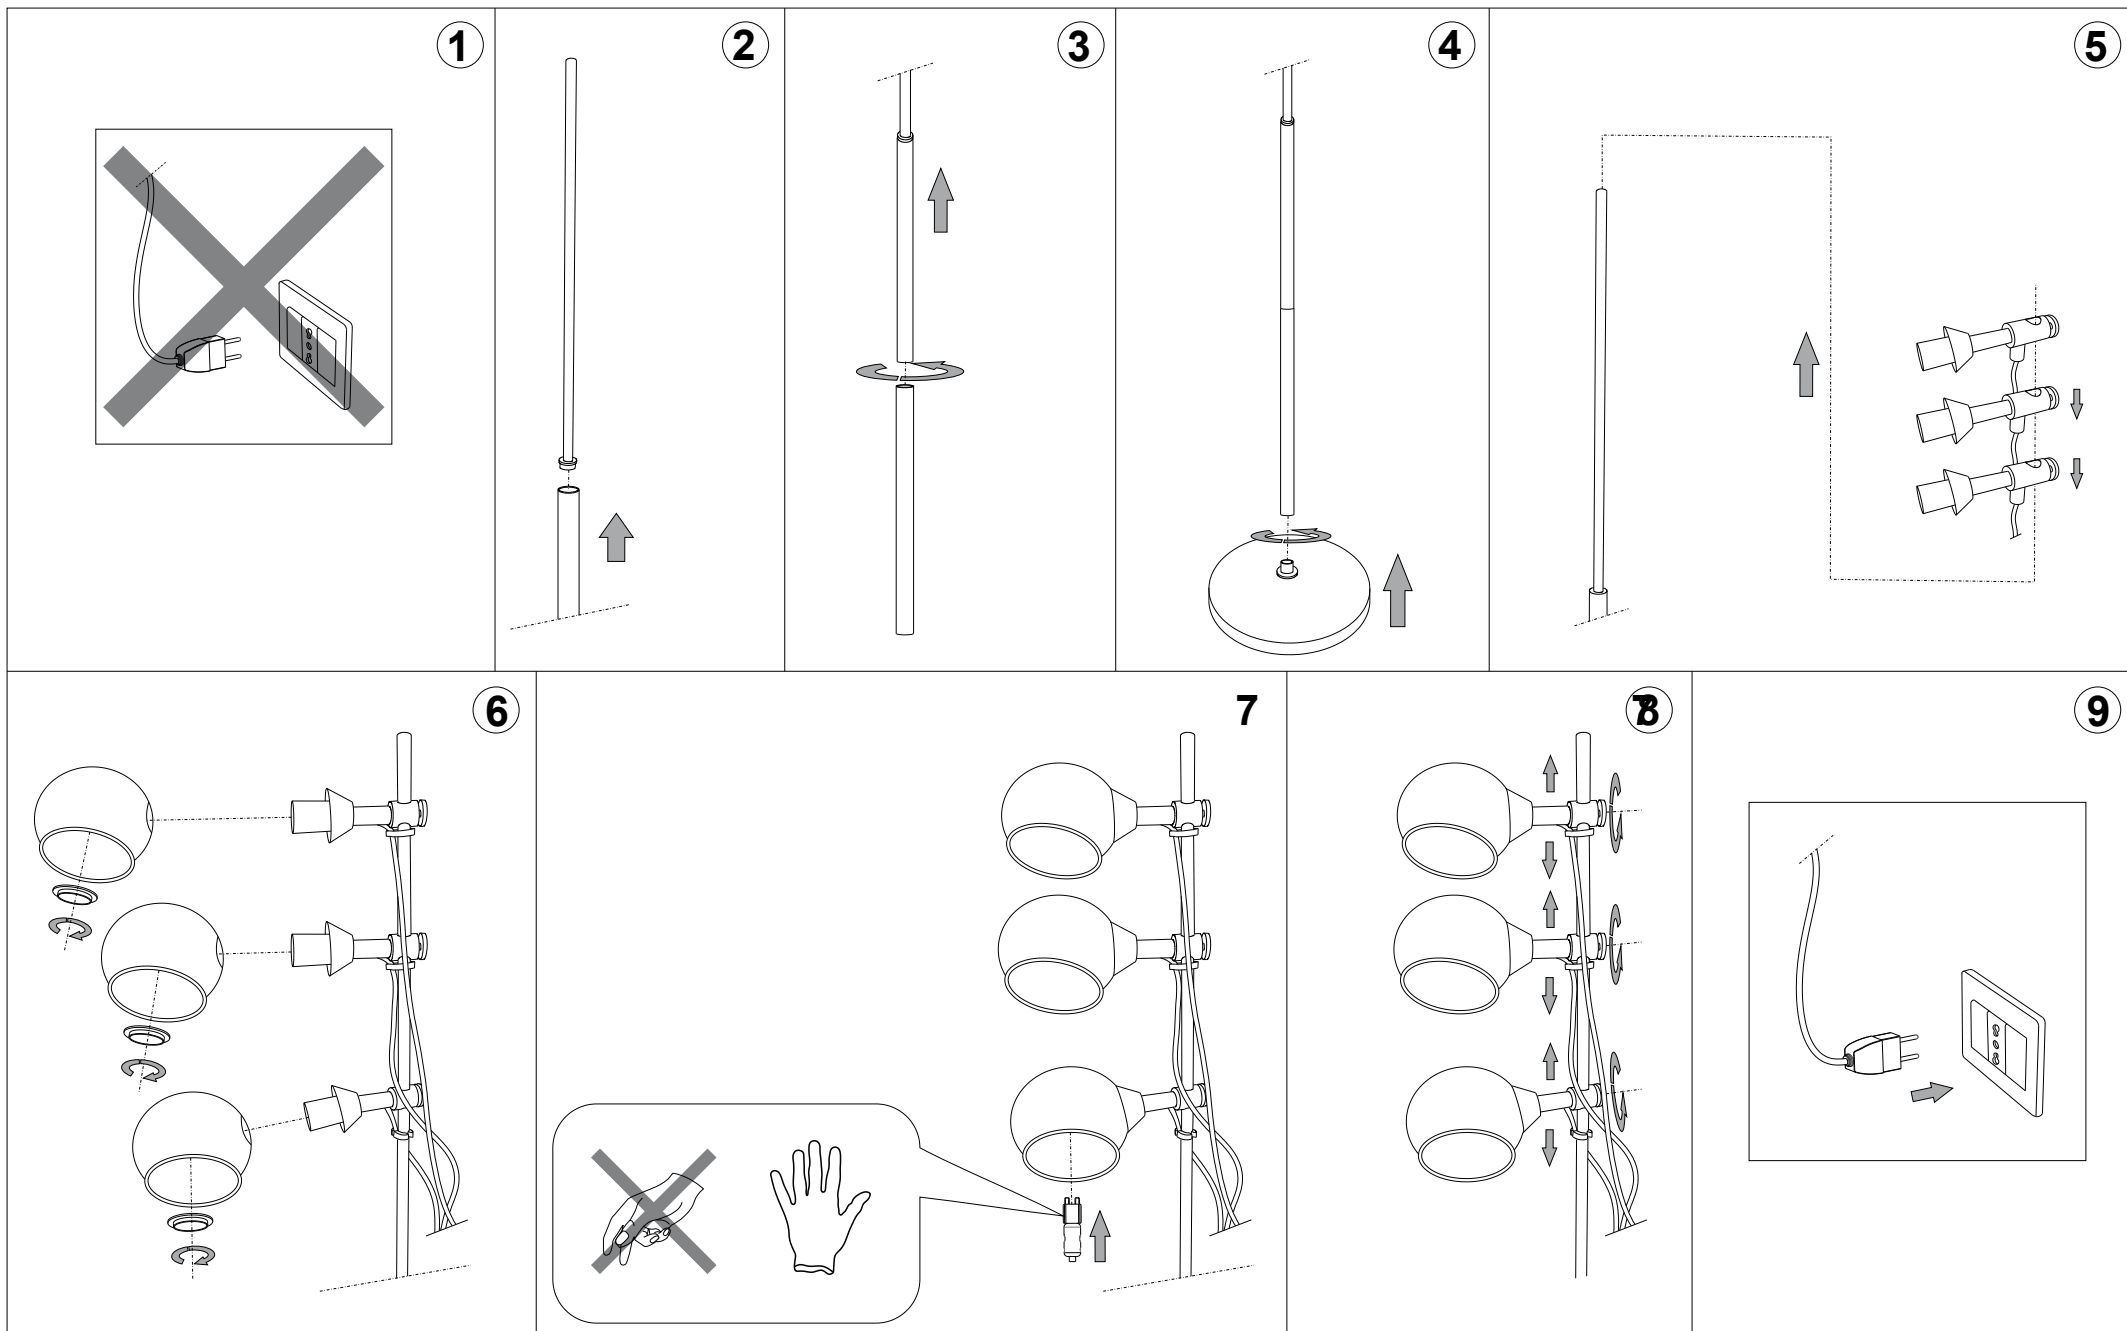

IDEAL LUX[®]

Discovery PT3

Lampada da terra
Floor lamp
Lampadaire
Stehleuchte
Lámpara de pie
Торшеры

max 3 x 40W G9 / 240V
- 8021696017754 CROMO

IDEAL LUX[®]

IDEAL LUX s.r.l.
Via Taglio Destro 32
30035 Mirano (VE) Italy
WWW.ideal-lux.com

IDEAL LUX Warehouse
Via delle Industrie, 8/D
30036 Santa Maria di Sala (Venezia)
8.00 - 12.00 / 13.30 - 17.00

ESEGUIRE LE OPERAZIONI DI MONTAGGIO, SEGUENDO L'ORDINE NUMERICO PROGRESSIVO.
FOLLOW THE ASSEMBLY INSTRUCTIONS BY READING THE NUMERICAL PROGRESSION