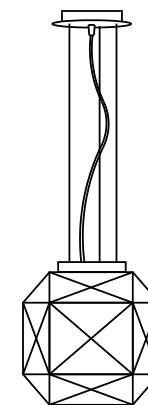

IDEAL LUX[®]

Diamond SP1 Medium

Lampada a sospensione
Suspension lamp
Suspension
Pendelleuchte
Lámpara colgante
Люстры и подвесы

max 1 x 60W E27/ 240V
- 8021696022505 CROMO

500 - 1300
19.1' - 51.3"

Ø280
Ø11.1/3"