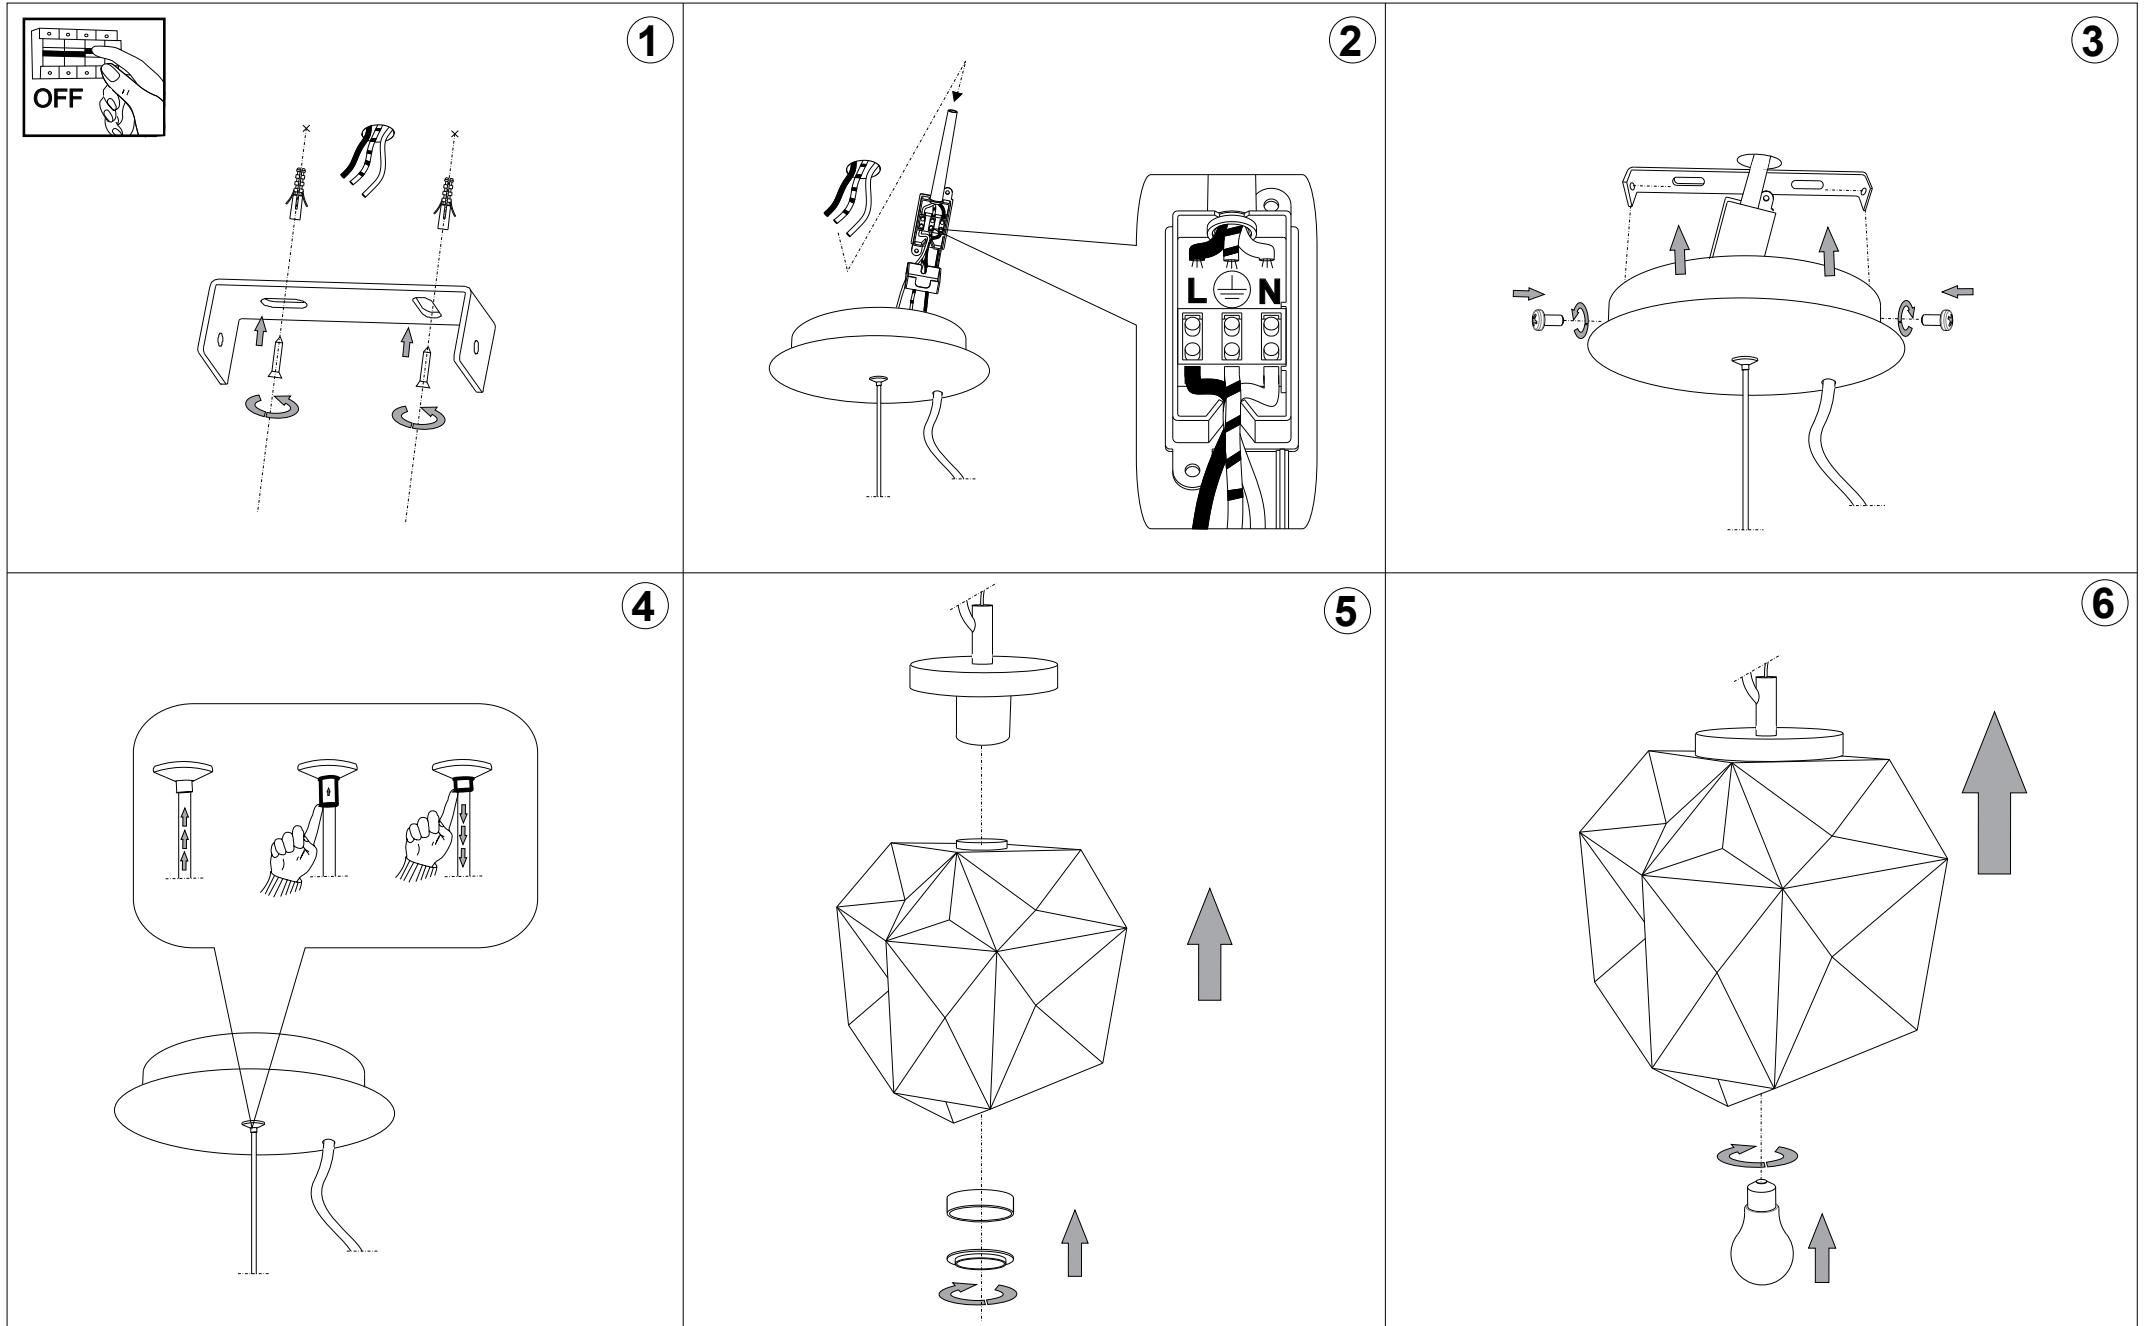

IDEAL LUX[®]

Diamond SP1 Medium

Lampada a sospensione
Suspension lamp
Suspension
Pendelleuchte
Lámpara colgante
Люстры и подвесы

max 1 x 60W E27/ 240V
- 8021696022505 CROMO

500 - 1300
19.1' - 51.3"

Ø280
Ø11.1/3"

IDEAL LUX[®]

IDEAL LUX s.r.l.
Via Taglio Destro 32
30035 Mirano (VE) Italy
WWW.ideal-lux.com

IDEAL LUX Warehouse
Via delle Industrie, 8/D
30036 Santa Maria di Sala (Venezia)
8.00 - 12.00 / 13.30 - 17.00

ESEGUIRE LE OPERAZIONI DI MONTAGGIO, SEGUENDO L'ORDINE NUMERICO PROGRESSIVO.
FOLLOW THE ASSEMBLY INSTRUCTIONS BY READING THE NUMERICAL PROGRESSION

La sicurezza di questo apparecchio è garantita solo con l'uso appropriato di queste istruzioni pertanto è necessario conservarle.
The safety and reliability are guaranteed only when installation instructions are properly followed. Please retain this instruction sheet for future reference.