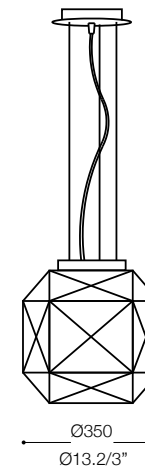

IDEAL LUX[®]

Diamond SP1 Big

Lampada a sospensione
Suspension lamp
Suspension
Pendelleuchte
Lámpara colgante
Люстры и подвесы

max 1 x 60W E27/ 240V
- 8021696022499 CROMO

IDEAL LUX[®]

IDEAL LUX s.r.l.
Via Taglio Destro 32
30035 Mirano (VE) Italy
WWW.ideal-lux.com

IDEAL LUX Warehouse
Via delle Industrie, 8/D
30036 Santa Maria di Sala (Venezia)
8.00 - 12.00 / 13.30 - 17.00

ESEGUIRE LE OPERAZIONI DI MONTAGGIO, SEGUENDO L'ORDINE NUMERICO PROGRESSIVO.
FOLLOW THE ASSEMBLY INSTRUCTIONS BY READING THE NUMERICAL PROGRESSION