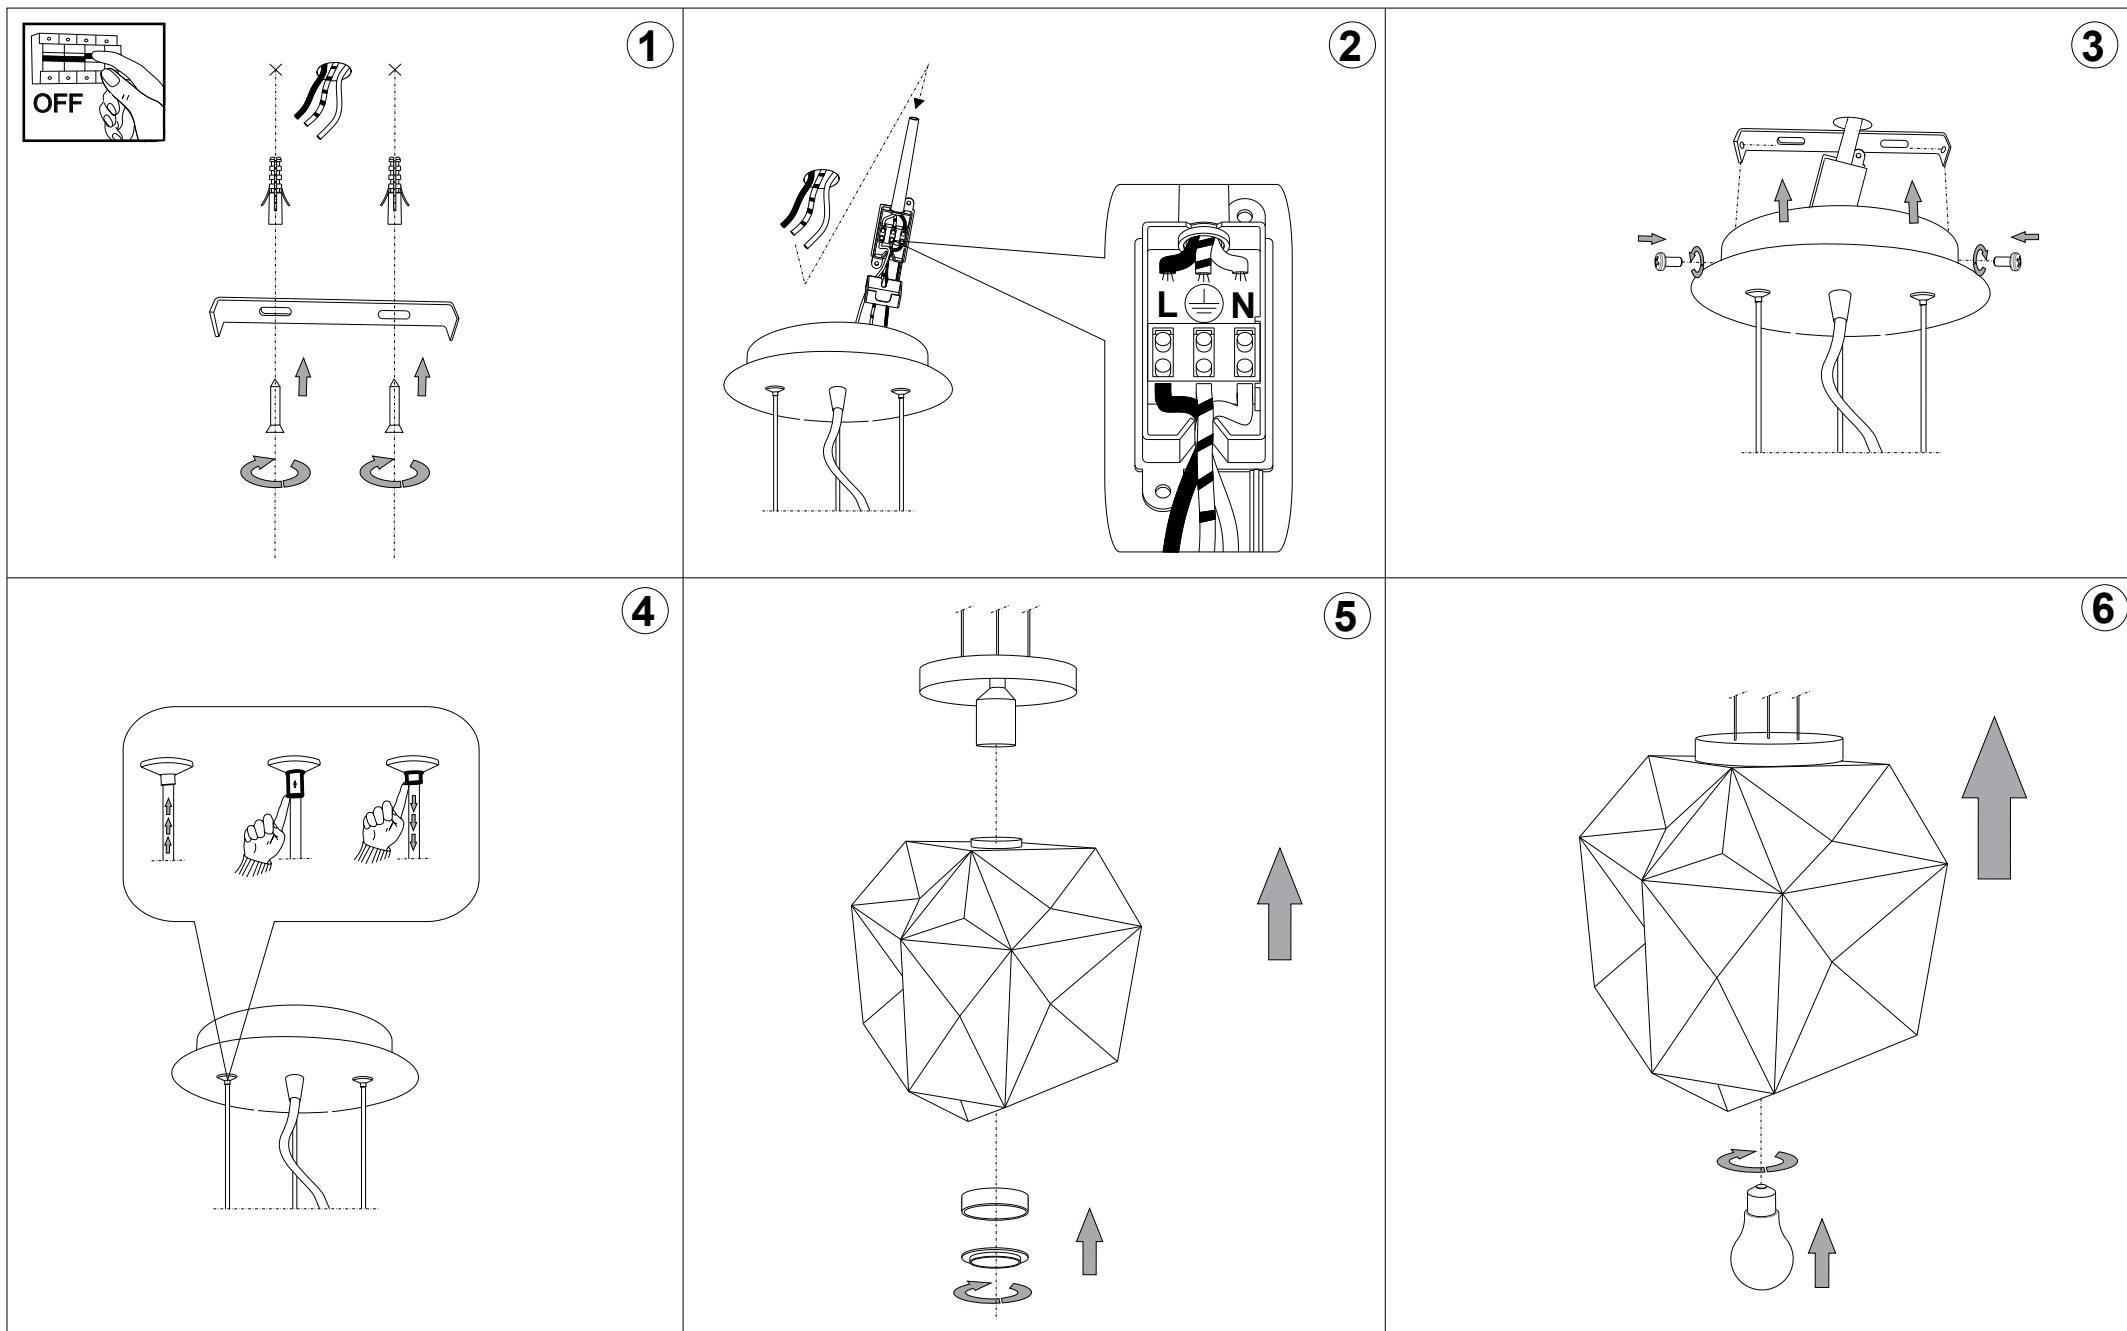

IDEAL LUX[®]

Diamond SP1 Big

Lampada a sospensione
Suspension lamp
Suspension
Pendelleuchte
Lámpara colgante
Люстры и подвесы

max 1 x 60W E27/ 240V
- 8021696022499 CROMO

IDEAL LUX[®]

IDEAL LUX s.r.l.
Via Taglio Destro 32
30035 Mirano (VE) Italy
WWW.ideal-lux.com

IDEAL LUX Warehouse
Via delle Industrie, 8/D
30036 Santa Maria di Sala (Venezia)
8.00 - 12.00 / 13.30 - 17.00

ESEGUIRE LE OPERAZIONI DI MONTAGGIO, SEGUENDO L'ORDINE NUMERICO PROGRESSIVO.
FOLLOW THE ASSEMBLY INSTRUCTIONS BY READING THE NUMERICAL PROGRESSION