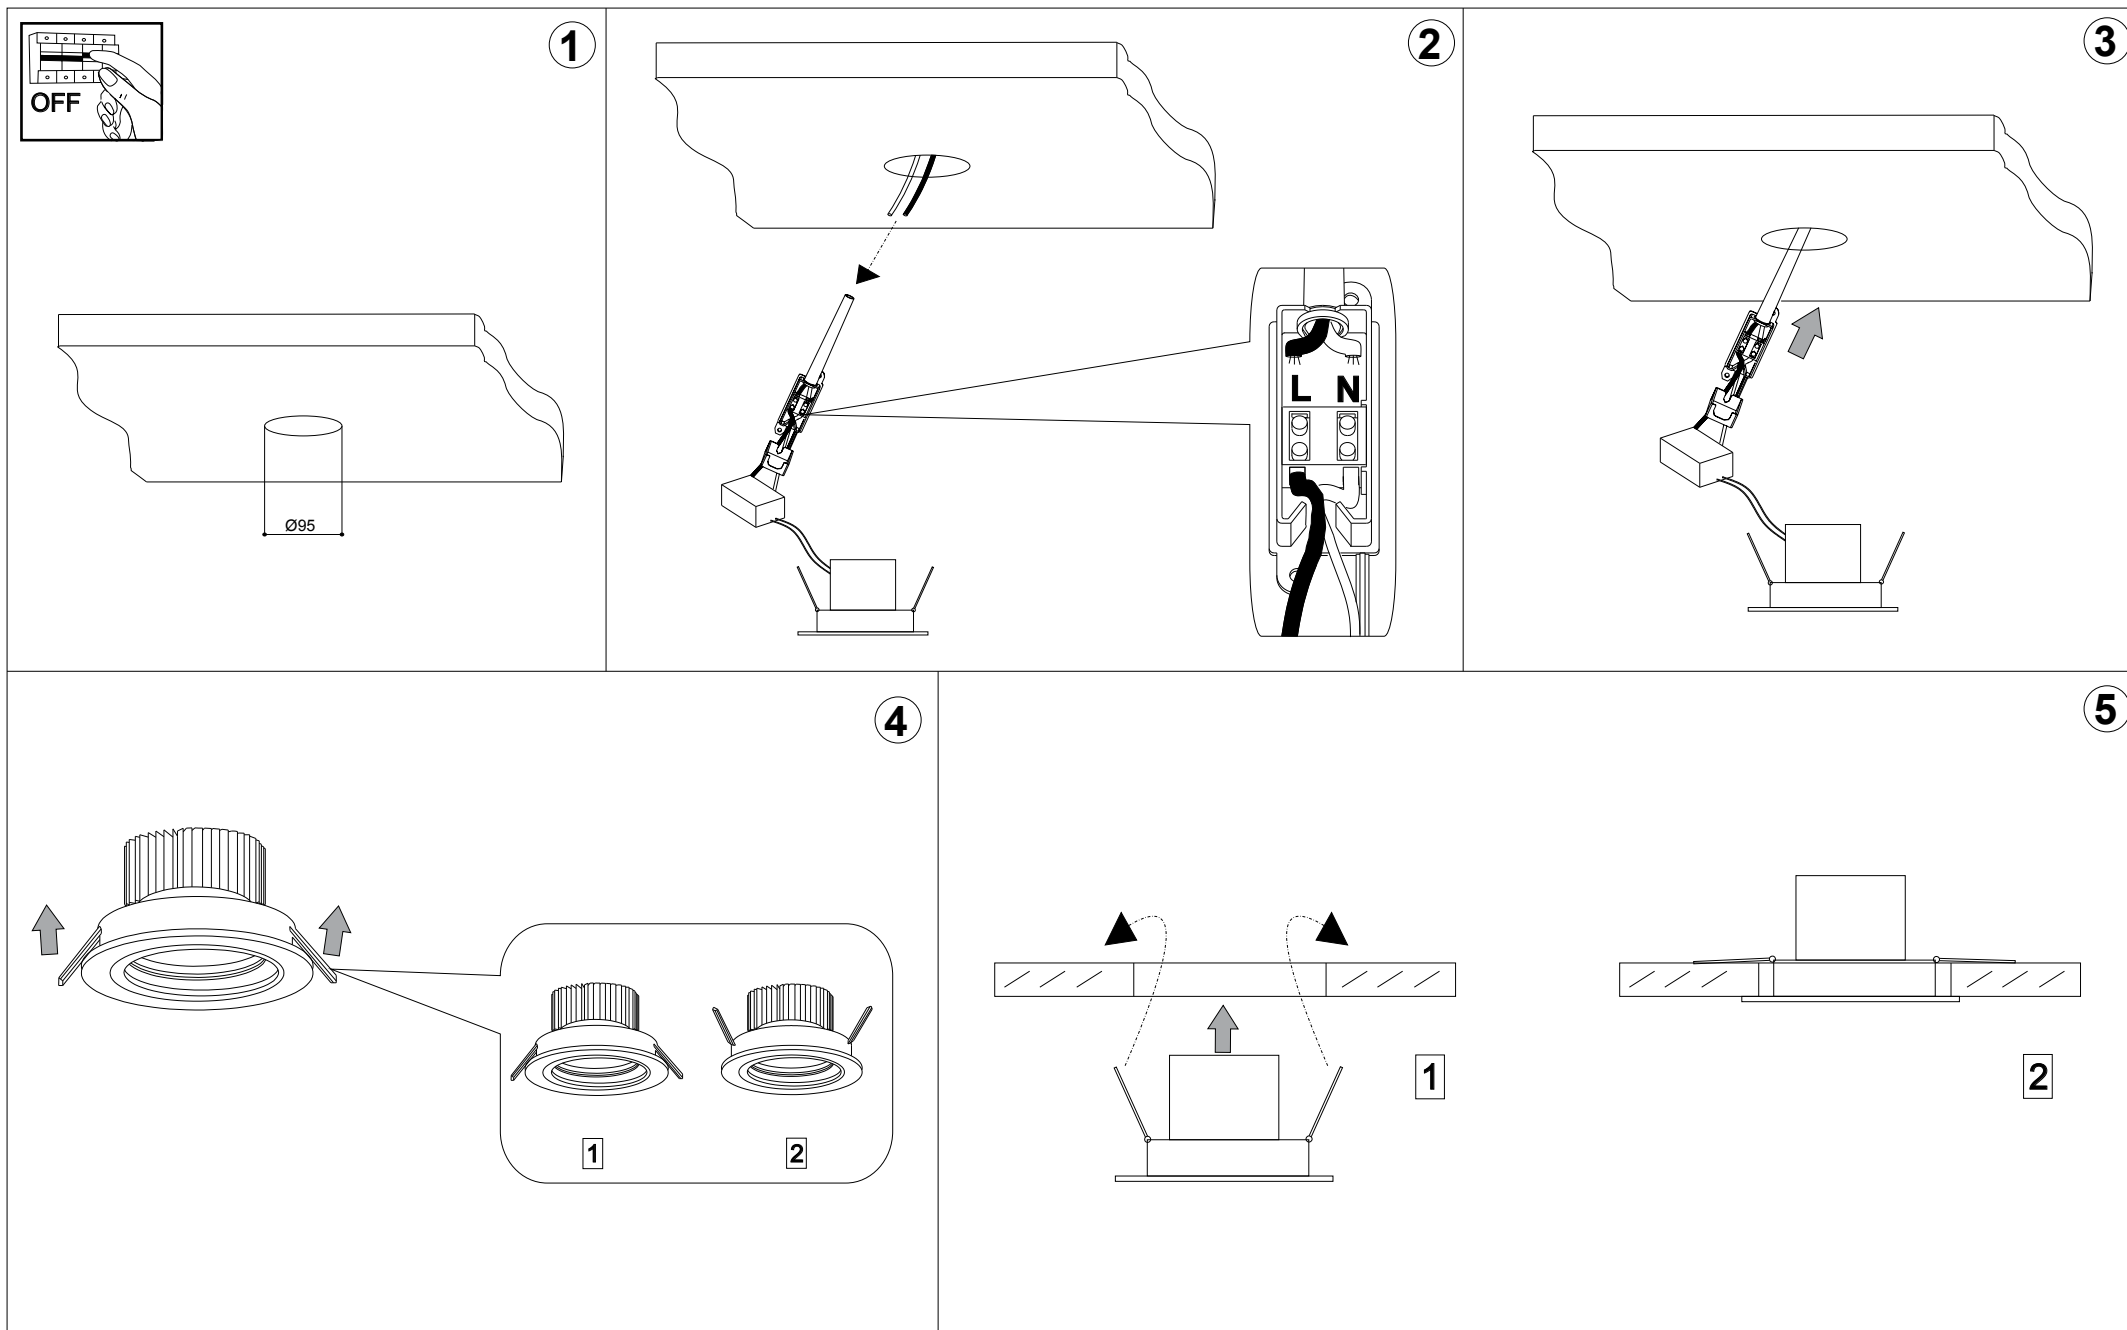

IDEAL LUX®

Delta FI5

Lampada da soffitto
Ceiling lamp
Plafonnier
Deckenleuchte
Lámpara de techo
Потолочные светильники

LED

max 5 x 1W LED / 240V
- 8021696062402 BIANCO
- 8021696060903 CROMO
- 8021696060934 NICKEL

IDEAL LUX®

IDEAL LUX s.r.l.
Via Taglio Destro 32
30035 Mirano (VE) Italy
WWW.ideal-lux.com

IDEAL LUX Warehouse
Via delle Industrie, 8/D
30036 Santa Maria di Sala (Venezia)
8.00 - 12.00 / 13.30 - 17.00

ESEGUIRE LE OPERAZIONI DI MONTAGGIO, SEGUENDO L'ORDINE NUMERICO PROGRESSIVO.
FOLLOW THE ASSEMBLY INSTRUCTIONS BY READING THE NUMERICAL PROGRESSION