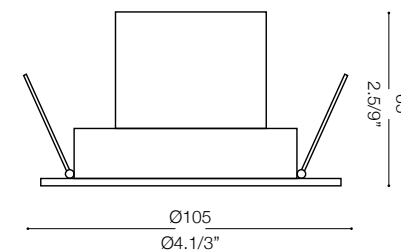

IDEAL LUX®

IDEAL LUX s.r.l.
Via Taglio Destro 32
30035 Mirano (VE) Italy
WWW.ideal-lux.com

IDEAL LUX Warehouse
Via delle Industrie, 8/D
30036 Santa Maria di Sala (Venezia)
8.00 - 12.00 / 13.30 - 17.00

ESEGUIRE LE OPERAZIONI DI MONTAGGIO, SEGUENDO L'ORDINE NUMERICO PROGRESSIVO.
FOLLOW THE ASSEMBLY INSTRUCTIONS BY READING THE NUMERICAL PROGRESSION