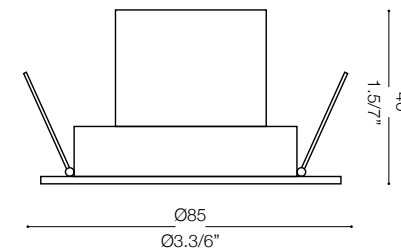

Delta FI3

Lampada da soffitto
 Ceiling lamp
 Plafonnier
 Deckenleuchte
 Lámpara de techo
 Потолочные светильники

LED

max 3 x 1W LED / 240V
 - 8021696062396 BIANCO
 - 8021696060910 CROMO
 - 8021696060927 NICKEL