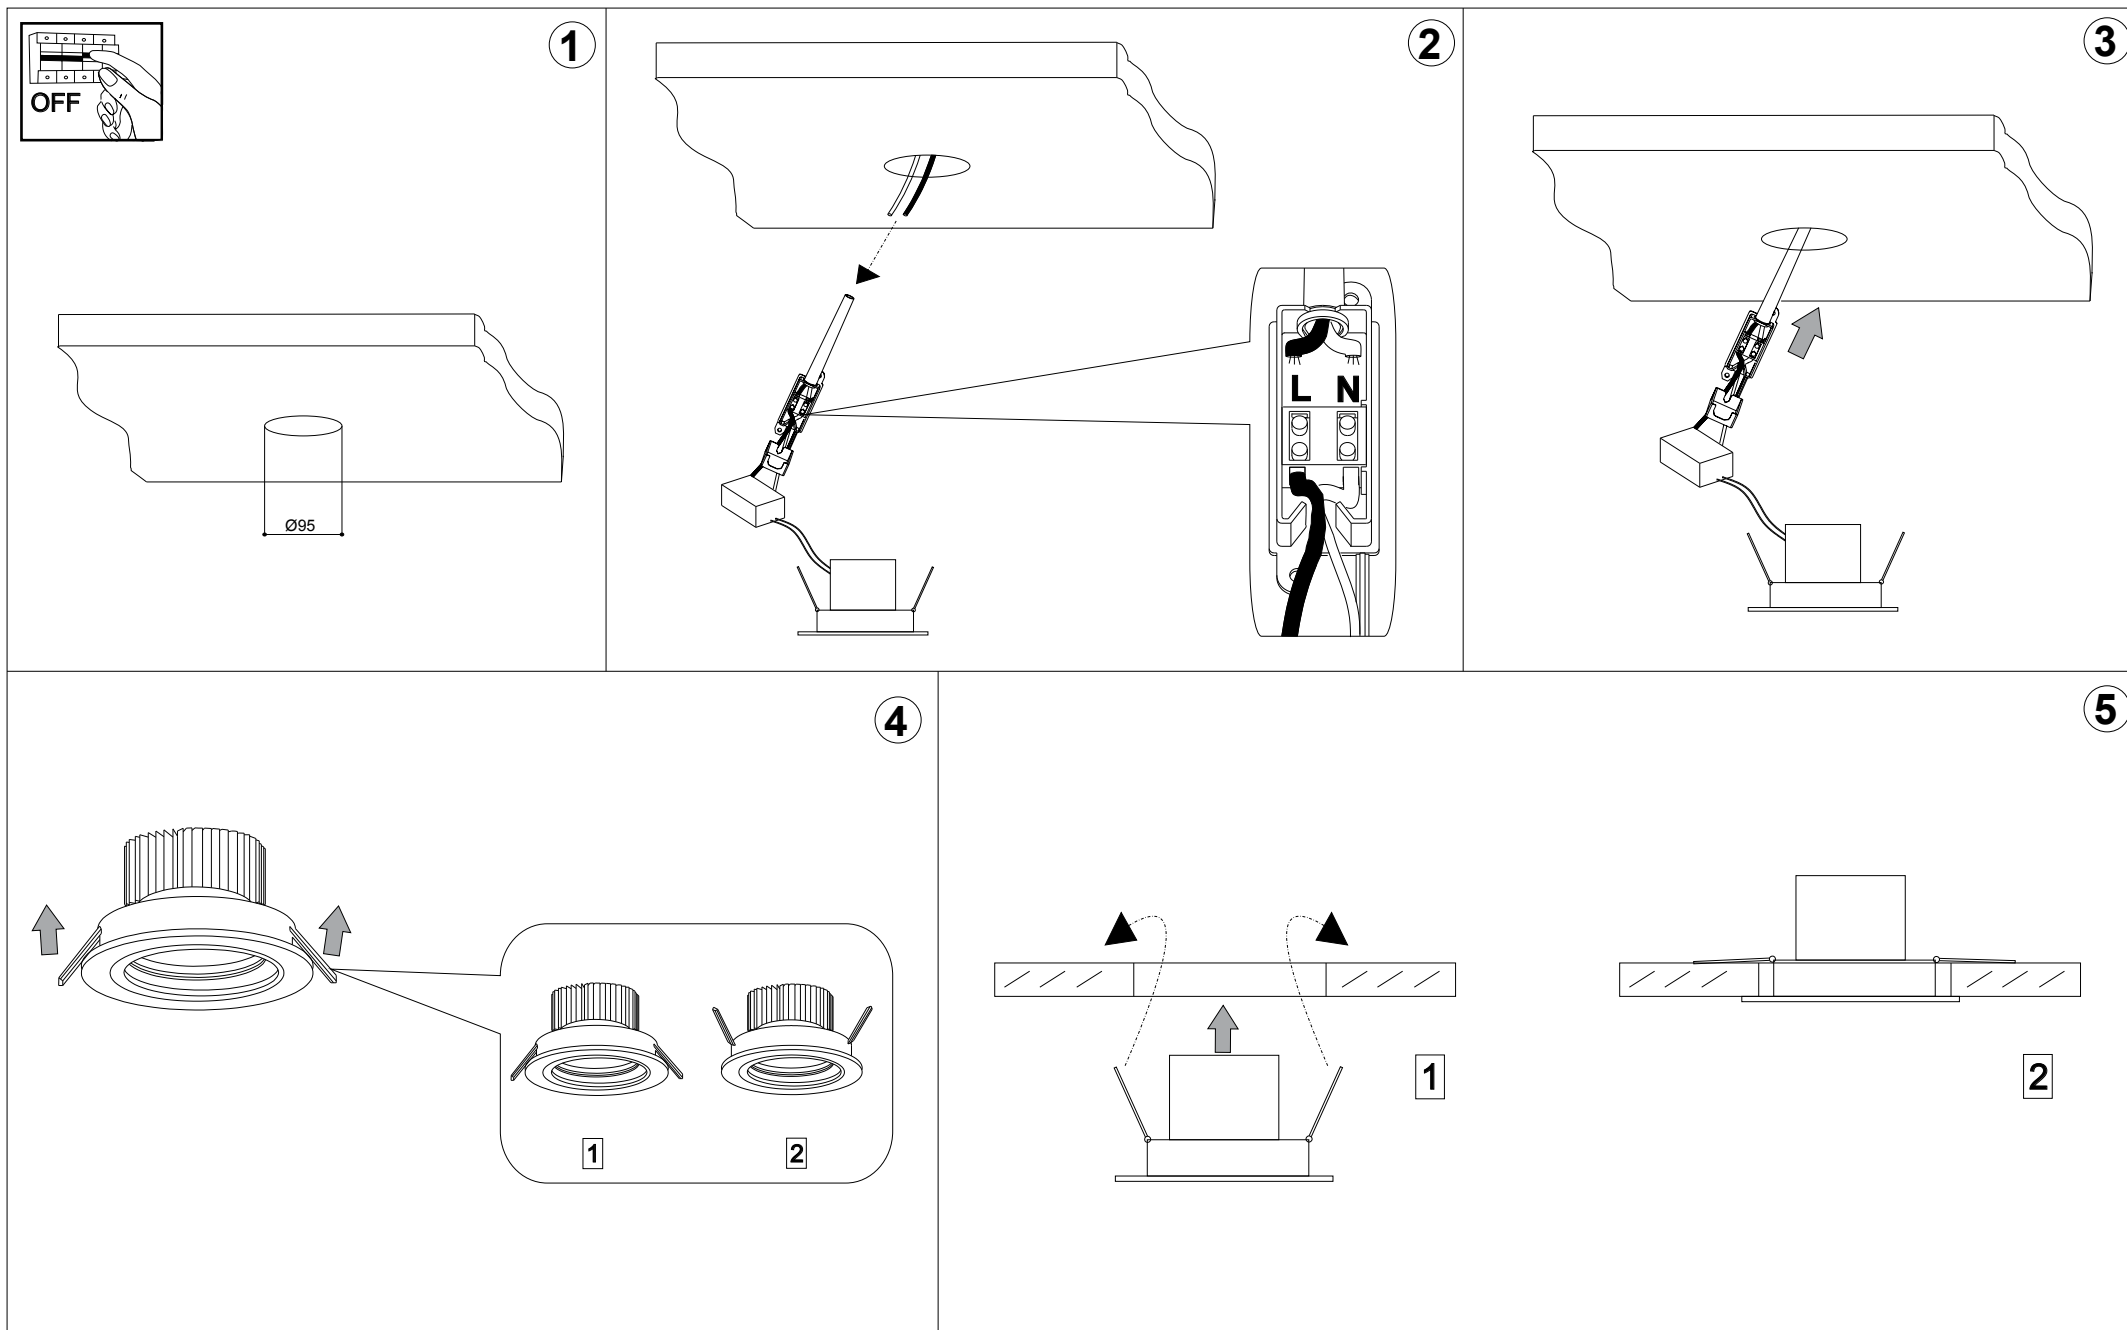

Delta FI3

Lampada da soffitto
 Ceiling lamp
 Plafonnier
 Deckenleuchte
 Lámpara de techo
 Потолочные светильники

LED

max 3 x 1W LED / 240V
 - 8021696062396 BIANCO
 - 8021696060910 CROMO
 - 8021696060927 NICKEL

ESEGUIRE LE OPERAZIONI DI MONTAGGIO, SEGUENDO L'ORDINE NUMERICO PROGRESSIVO.
FOLLOW THE ASSEMBLY INSTRUCTIONS BY READING THE NUMERICAL PROGRESSION

La sicurezza di questo apparecchio è garantita solo con l'uso appropriato di queste istruzioni pertanto è necessario conservarle.
The safety and reliability are guaranteed only when installation instructions are properly followed. Please retain this instruction sheet for future reference.